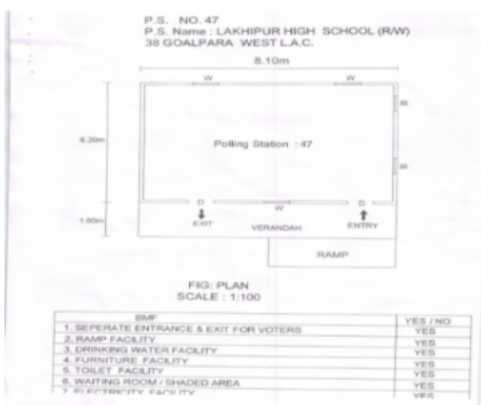

নিৰ্বাচক পঞ্জীয়ন বিষয়াৰ স্বাক্ষৰ

Nazri Naksha

Google Map View

Polling Station Building Front View

ভোটগ্ৰহন কেন্দ্ৰৰ সন্মুখৰ দৃশ্য

Cad View

Key MAP View

1 নাম : বশিদা খাতুন স্বামীৰ নাম: গুলমামুদ আলী ঘৰ নং : 44 বয়স : 29 লিঙ্গ : মহিলা	DZJ0396192	S 2 নাম : শাহিনাছ বেগম স্বামীৰ নাম: জহিৰুল ইছলাম ঘৰ নং : 136 বয়স : 33 লিঙ্গ : মহিলা	DZJ0100826	S 3 নাম : হাছিনা খাতুন পিতাৰ নাম: আব্দুল গফুৰ ঘৰ নং : 138 বয়স : 26 লিঙ্গ : মহিলা	DZJ0575415
4 নাম : আব্দুল ছাত্তাৰ পিতাৰ নাম: ছলিমুদ্দিন ঘৰ নং : 159 বয়স : 56 লিঙ্গ : পুৰুষ	DZJ3440366	# 5 নাম : বশিদা বেগম স্বামীৰ নাম: আব্দুল বাতেন ঘৰ নং : 159 বয়স : 48 লিঙ্গ : মহিলা	DZJ3440355	6 নাম : ছামিৰোন নেছা স্বামীৰ নাম: হাশেম আলী ঘৰ নং : 159 বয়স : 45 লিঙ্গ : মহিলা	DZJ3440402
7 নাম : আব্দুল মতলেব পিতাৰ নাম: ছলিমুদ্দিন ঘৰ নং : 159 বয়স : 45 লিঙ্গ : পুৰুষ	DZJ3440377	8 নাম : আছমা খাতুন স্বামীৰ নাম: আব্দুল মতলেব ঘৰ নং : 159 বয়স : 40 লিঙ্গ : মহিলা	DZJ3440388	9 নাম : আশ্রাফুল আলম পিতাৰ নাম: হাশেম আলী ঘৰ নং : 159 বয়স : 29 লিঙ্গ : পুৰুষ	DZJ0247718
10 নাম : আলিয়া খাতুন স্বামীৰ নাম: আশ্রাফুল আলোম ঘৰ নং : 157 বয়স : 22 লিঙ্গ : মহিলা	DZJ8825374	11 নাম : আবু বক্কৰ ছিদ্দিক পিতাৰ নাম: আব্দুল মতলেব ঘৰ নং : 157 বয়স : 20 লিঙ্গ : পুৰুষ	JUU0177618	12 নাম : আব্দৰ ৰৌফ পিতাৰ নাম: আবুল হুছেইন ঘৰ নং : 159 বয়স : 56 লিঙ্গ : পুৰুষ	DZJ3440435
# 13 নাম : আশ্রাফ আলী পিতাৰ নাম: আবুল হুছেইন ঘৰ নং : 159 বয়স : 47 লিঙ্গ : পুৰুষ	DZJ3440479	# 14 নাম : মুনিজা খাতুন স্বামীৰ নাম: আকতাৰ হুছেইন ঘৰ নং : 159 বয়স : 44 লিঙ্গ : মহিলা	DZJ3440468	15 নাম : শাহিদুল ইছলাম পিতাৰ নাম: আবুল হুছেইন ঘৰ নং : 159 বয়স : 39 লিঙ্গ : পুৰুষ	DZJ3440504
# 16 নাম : নূৰ ভান বেগম স্বামীৰ নাম: আব্দুল ৰৌফ ঘৰ নং : 159 বয়স : 38 লিঙ্গ : মহিলা	DZJ3440446	# 17 নাম : বশিদা বেগম স্বামীৰ নাম: আশ্রাফ আলী ঘৰ নং : 159 বয়স : 39 লিঙ্গ : মহিলা	DZJ3440480	18 নাম : জৰিণা খাতুন স্বামীৰ নাম: শাহিদুল ইছলাম ঘৰ নং : 159 বয়স : 32 লিঙ্গ : মহিলা	DZJ0044495
19 নাম : মমিনা খাতুন স্বামীৰ নাম: মফিদুল ইছলাম ঘৰ নং : 159 বয়স : 32 লিঙ্গ : মহিলা	DZJ1590643	20 নাম : মনিৰুল ইছলাম পিতাৰ নাম: আখতাৰ হুছেইন ঘৰ নং : 159 বয়স : 26 লিঙ্গ : পুৰুষ	DZJ0575639	21 নাম : নূৰ উদ্দিন আহমেদ পিতাৰ নাম: আব্দৰ ৰৌফ ঘৰ নং : 159 বয়স : 23 লিঙ্গ : পুৰুষ	DZJ1646546
22 নাম : হজৰত আলী পিতাৰ নাম: আশ্রাফ আলী ঘৰ নং : 159 বয়স : 22 লিঙ্গ : পুৰুষ	JUU0077438	23 নাম : জহিৰুল ইছলাম পিতাৰ নাম: আমজাদ আলী ঘৰ নং : 160 বয়স : 51 লিঙ্গ : পুৰুষ	DZJ3440537	24 নাম : আনিছৰ ৰহমান পিতাৰ নাম: আমজাদ আলী ঘৰ নং : 160 বয়স : 43 লিঙ্গ : পুৰুষ	DZJ3440571
25 নাম : কমোলা খাতুন স্বামীৰ নাম: জহিৰুল ইছলাম ঘৰ নং : 160 বয়স : 42 লিঙ্গ : মহিলা	DZJ3440548	26 নাম : মিনাৰুল ইছলাম পিতাৰ নাম: আমজাদ আলী ঘৰ নং : 160 বয়স : 33 লিঙ্গ : পুৰুষ	DZJ0046037	27 নাম : মুক্তাফিজুৰ ৰহমান পিতাৰ নাম: জহিৰুল ইছলাম ঘৰ নং : 160 বয়স : 24 লিঙ্গ : পুৰুষ	DZJ0557413
28 নাম : জীৱন নেছা স্বামীৰ নাম: মনোৱাৰ হুছেইন ঘৰ নং : 160 ক বয়স : 47 লিঙ্গ : মহিলা	DZJ3440560	29 নাম : মুক্তাৰুল হুছেইন ৰোকী পিতাৰ নাম: মনোৱাৰ হুছেইন ঘৰ নং : 160 ক বয়স : 26 লিঙ্গ : পুৰুষ	DZJ0396531	30 নাম : ৰমেছা বেওৱা স্বামীৰ নাম: আব্দুল মজিদ ঘৰ নং : 161 বয়স : 71 লিঙ্গ : মহিলা	DZJ3440593