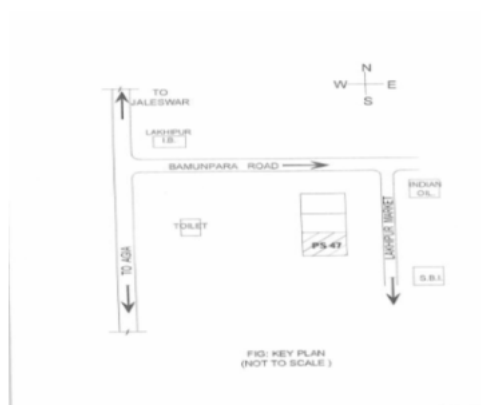

নিৰ্বাচক পঞ্জীয়ন বিষয়াৰ স্বাক্ষৰ

Nazri Naksha

Google Map View

Polling Station Building Front View

ভোটগ্ৰহন কেন্দ্ৰৰ সন্মুখৰ দৃশ্য

Cad View

Key MAP View

1 নাম : বশিদা খাতুন স্বামীৰ নাম: গুলমামুদ আলী ঘৰ নং : 44 বয়স : 29 লিঙ্গ : মহিলা	DZJ0396192	S 2 নাম : শাহিনাছ বেগম স্বামীৰ নাম: জহিৰুল ইছলাম ঘৰ নং : 136 বয়স : 33 লিঙ্গ : মহিলা	DZJ0100826	S 3 নাম : হাছিনা খাতুন পিতাৰ নাম: আব্দুল গফুৰ ঘৰ নং : 138 বয়স : 26 লিঙ্গ : মহিলা	DZJ0575415
4 নাম : আব্দুল ছাত্তাৰ পিতাৰ নাম: ছলিমুদ্দিন ঘৰ নং : 159 বয়স : 56 লিঙ্গ : পুৰুষ	DZJ3440366	# 5 নাম : বশিদা বেগম স্বামীৰ নাম: আব্দুল বাতেন ঘৰ নং : 159 বয়স : 48 লিঙ্গ : মহিলা	DZJ3440355	6 নাম : ছামিৰোন নেছা স্বামীৰ নাম: হাশেম আলী ঘৰ নং : 159 বয়স : 45 লিঙ্গ : মহিলা	DZJ3440402
7 নাম : আব্দুল মতলেব পিতাৰ নাম: ছলিমুদ্দিন ঘৰ নং : 159 বয়স : 45 লিঙ্গ : পুৰুষ	DZJ3440377	8 নাম : আছমা খাতুন স্বামীৰ নাম: আব্দুল মতলেব ঘৰ নং : 159 বয়স : 40 লিঙ্গ : মহিলা	DZJ3440388	9 নাম : আশ্রাফুল আলম পিতাৰ নাম: হাশেম আলী ঘৰ নং : 159 বয়স : 29 লিঙ্গ : পুৰুষ	DZJ0247718
10 নাম : আলিয়া খাতুন স্বামীৰ নাম: আশ্রাফুল আলোম ঘৰ নং : 157 বয়স : 22 লিঙ্গ : মহিলা	DZJ8825374	11 নাম : আবু বক্কৰ ছিদ্দিক পিতাৰ নাম: আব্দুল মতলেব ঘৰ নং : 157 বয়স : 20 লিঙ্গ : পুৰুষ	JUU0177618	12 নাম : আব্দৰ ৰৌফ পিতাৰ নাম: আবুল হুছেইন ঘৰ নং : 159 বয়স : 56 লিঙ্গ : পুৰুষ	DZJ3440435
# 13 নাম : আশ্রাফ আলী পিতাৰ নাম: আবুল হুছেইন ঘৰ নং : 159 বয়স : 47 লিঙ্গ : পুৰুষ	DZJ3440479	# 14 নাম : মুনিজা খাতুন স্বামীৰ নাম: আকতাৰ হুছেইন ঘৰ নং : 159 বয়স : 44 লিঙ্গ : মহিলা	DZJ3440468	15 নাম : শাহিদুল ইছলাম পিতাৰ নাম: আবুল হুছেইন ঘৰ নং : 159 বয়স : 39 লিঙ্গ : পুৰুষ	DZJ3440504
# 16 নাম : নূৰ ভান বেগম স্বামীৰ নাম: আব্দুল ৰৌফ ঘৰ নং : 159 বয়স : 38 লিঙ্গ : মহিলা	DZJ3440446	# 17 নাম : বশিদা বেগম স্বামীৰ নাম: আশ্রাফ আলী ঘৰ নং : 159 বয়স : 39 লিঙ্গ : মহিলা	DZJ3440480	18 নাম : জৰিণা খাতুন স্বামীৰ নাম: শাহিদুল ইছলাম ঘৰ নং : 159 বয়স : 32 লিঙ্গ : মহিলা	DZJ0044495
19 নাম : মমিনা খাতুন স্বামীৰ নাম: মফিদুল ইছলাম ঘৰ নং : 159 বয়স : 32 লিঙ্গ : মহিলা	DZJ1590643	20 নাম : মনিৰুল ইছলাম পিতাৰ নাম: আখতাৰ হুছেইন ঘৰ নং : 159 বয়স : 26 লিঙ্গ : পুৰুষ	DZJ0575639	21 নাম : নূৰ উদ্দিন আহমেদ পিতাৰ নাম: আব্দৰ ৰৌফ ঘৰ নং : 159 বয়স : 23 লিঙ্গ : পুৰুষ	DZJ1646546
22 নাম : হজৰত আলী পিতাৰ নাম: আশ্রাফ আলী ঘৰ নং : 159 বয়স : 22 লিঙ্গ : পুৰুষ	JUU0077438	23 নাম : জহিৰুল ইছলাম পিতাৰ নাম: আমজাদ আলী ঘৰ নং : 160 বয়স : 51 লিঙ্গ : পুৰুষ	DZJ3440537	24 নাম : আনিছৰ ৰহমান পিতাৰ নাম: আমজাদ আলী ঘৰ নং : 160 বয়স : 43 লিঙ্গ : পুৰুষ	DZJ3440571
25 নাম : কমোলা খাতুন স্বামীৰ নাম: জহিৰুল ইছলাম ঘৰ নং : 160 বয়স : 42 লিঙ্গ : মহিলা	DZJ3440548	26 নাম : মিনাৰুল ইছলাম পিতাৰ নাম: আমজাদ আলী ঘৰ নং : 160 বয়স : 33 লিঙ্গ : পুৰুষ	DZJ0046037	27 নাম : মুক্তাফিজুৰ ৰহমান পিতাৰ নাম: জহিৰুল ইছলাম ঘৰ নং : 160 বয়স : 24 লিঙ্গ : পুৰুষ	DZJ0557413
28 নাম : জীৱন নেছা স্বামীৰ নাম: মনোৱাৰ হুছেইন ঘৰ নং : 160 ক বয়স : 47 লিঙ্গ : মহিলা	DZJ3440560	29 নাম : মুক্তাৰুল হুছেইন ৰোকী পিতাৰ নাম: মনোৱাৰ হুছেইন ঘৰ নং : 160 ক বয়স : 26 লিঙ্গ : পুৰুষ	DZJ0396531	30 নাম : ৰমেছা বেওৱা স্বামীৰ নাম: আব্দুল মজিদ ঘৰ নং : 161 বয়স : 71 লিঙ্গ : মহিলা	DZJ3440593