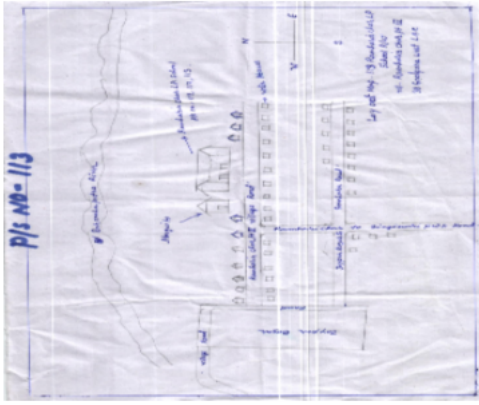

নিৰ্বাচক পঞ্জীয়ন বিষয়াৰ স্বাক্ষৰ

Nazri Naksha

Google Map View

Polling Station Building Front View

ভোটগ্ৰহন কেন্দ্ৰৰ সন্মুখৰ দৃশ্য

Cad View

Key MAP View

S	1	DZJ8140601
নাম : আকলিমা খাতুন স্বামীৰ নাম : মজিবুৰ ৰহমান মণ্ডল ঘৰ নং : 42 বয়স : 44 লিঙ্গ : মহিলা		
ফটো উপলব্ধ		