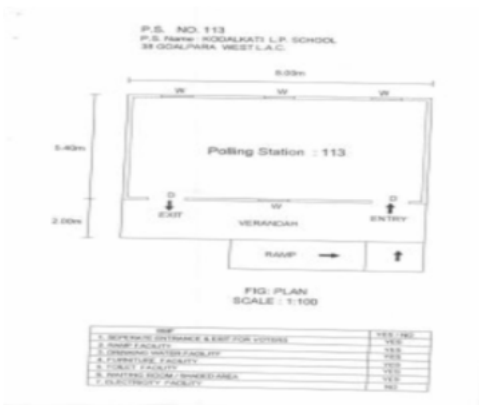

নিৰ্বাচক পঞ্জীয়ন বিষয়াৰ স্বাক্ষৰ

Nazri Naksha

Google Map View

Polling Station Building Front View

ভোটগ্ৰহন কেন্দ্ৰৰ সন্মুখৰ দৃশ্য

Cad View

Key MAP View

S	1	DZJ8140601
নাম : আকলিমা খাতুন স্বামীৰ নাম : মজিবুৰ ৰহমান মণ্ডল ঘৰ নং : 42 বয়স : 44 লিঙ্গ : মহিলা		
ফটো উপলব্ধ		