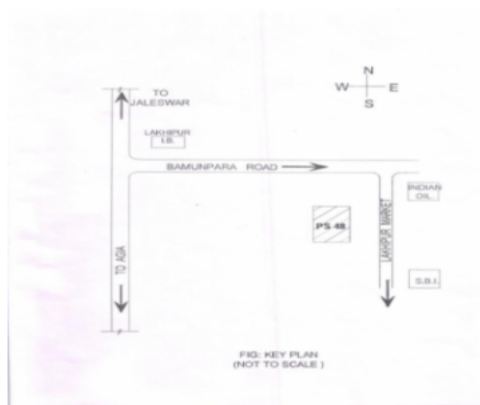

নিৰ্বাচক পঞ্জীয়ন বিষয়াৰ স্বাক্ষৰ

Nazri Naksha

Google Map View

Polling Station Building Front View

ভোটগ্ৰন্থন কেন্দ্ৰৰ সন্মুখৰ দৃশ্য

Cad View

Key MAP View

1 নাম : বিপ্লৱ হুছাইন পিতাৰ নাম : নাসিব আলী ঘৰ নং : 105 বয়স : 23 লিঙ্গ : পুৰুষ	DZJ0504050 ফটো উপলব্ধ	2 নাম : আজগৰ আলী পিতাৰ নাম : আব্দুৰ ৰহিম মণ্ডল ঘৰ নং : 259 বয়স : 49 লিঙ্গ : পুৰুষ	DZJ3534585 ফটো উপলব্ধ	3 নাম : মঞ্জিলা খাতুন স্বামীৰ নাম : আজগৰ আলী ঘৰ নং : 259 বয়স : 48 লিঙ্গ : মহিলা	DZJ3534596 ফটো উপলব্ধ
4 নাম : ময়না খাতুন স্বামীৰ নাম : সহিদুল ইছলাম ঘৰ নং : 257 বয়স : 26 লিঙ্গ : মহিলা	DZJ0546622 ফটো উপলব্ধ	5 নাম : আব্দুৰ ৰহিম মণ্ডল পিতাৰ নাম : সাবু মণ্ডল ঘৰ নং : 296 বয়স : 99 লিঙ্গ : পুৰুষ	DZJ3534610 ফটো উপলব্ধ	E 6 নাম : হুবন নেছা স্বামীৰ নাম : আব্দুৰ ৰহিম মণ্ডল ঘৰ নং : 296 বয়স : 83 লিঙ্গ : মহিলা	DZJ3534621 ফটো উপলব্ধ
7 নাম : জচমিনা খাতুন স্বামীৰ নাম : আলী আকবৰ ঘৰ নং : 296 বয়স : 38 লিঙ্গ : মহিলা	DZJ3534632 ফটো উপলব্ধ	8 নাম : আলী আকবৰ পিতাৰ নাম : আব্দুল ৰহিম মণ্ডল ঘৰ নং : 276 বয়স : 49 লিঙ্গ : পুৰুষ	DZJ3534609 ফটো উপলব্ধ	9 নাম : হাজেৰা বেওঁৱা স্বামীৰ নাম : আনছাৰ আলী মণ্ডল ঘৰ নং : 299 বয়স : 60 লিঙ্গ : মহিলা	DZJ3534643 ফটো উপলব্ধ
10 নাম : আব্দুল কদুছ পিতাৰ নাম : আসাদ আলী ঘৰ নং : 298 বয়স : 41 লিঙ্গ : পুৰুষ	DZJ3534654 ফটো উপলব্ধ	11 নাম : মমতাজ বেগম স্বামীৰ নাম : আব্দুছ ছামাদ ঘৰ নং : 280 বয়স : 52 লিঙ্গ : মহিলা	DZJ3534687 ফটো উপলব্ধ	# 12 নাম : মনিজা খাতুন পিতাৰ নাম : আব্দুছ ছামাদ ঘৰ নং : 280 বয়স : 27 লিঙ্গ : মহিলা	DZJ0375139 ফটো উপলব্ধ
# 13 নাম : সহিদুল আকন্দ পিতাৰ নাম : আব্দুছ ছামাদ ঘৰ নং : 280 বয়স : 25 লিঙ্গ : পুৰুষ	DZJ0379016 ফটো উপলব্ধ	# 14 নাম : ফৰিদা খাতুন স্বামীৰ নাম : হানিফ আলী ঘৰ নং : 281 বয়স : 32 লিঙ্গ : মহিলা	DZJ0094375 ফটো উপলব্ধ	15 নাম : জয়নাল আবদিন পিতাৰ নাম : ছামছুল হক ঘৰ নং : 281 ক বয়স : 34 লিঙ্গ : পুৰুষ	DZJ0094367 ফটো উপলব্ধ
16 নাম : ফাতেমা খাতুন পিতাৰ নাম : ছামছুল হক ঘৰ নং : 281 ক বয়স : 28 লিঙ্গ : মহিলা	JUU0041699 ফটো উপলব্ধ	17 নাম : সূৰ্য্য ভান স্বামীৰ নাম : জয়নাল আবদিন ঘৰ নং : 281 ক বয়স : 28 লিঙ্গ : মহিলা	DZJ0094516 ফটো উপলব্ধ	18 নাম : আনজমা বেগম স্বামীৰ নাম : হামিদুল ইছলাম ঘৰ নং : 281 কা বয়স : 22 লিঙ্গ : মহিলা	DZJ0534404 ফটো উপলব্ধ
19 নাম : হামিদুল ইছলাম পিতাৰ নাম : ছামছুল হক ঘৰ নং : 281 ক বয়স : 28 লিঙ্গ : পুৰুষ	DZJ0395996 ফটো উপলব্ধ	20 নাম : চন্দ্ৰ ভান বিবি স্বামীৰ নাম : ছামছুল হক ঘৰ নং : 281 ক বয়স : 58 লিঙ্গ : মহিলা	DZJ3534712 ফটো উপলব্ধ	21 নাম : শেমলাই বিবি স্বামীৰ নাম : ছামছুল হক ঘৰ নং : 281 ক বয়স : 47 লিঙ্গ : মহিলা	DZJ3534723 ফটো উপলব্ধ
# 22 নাম : হানিফ আলী পিতাৰ নাম : ছামছুল হক ঘৰ নং : 281 ক বয়স : 40 লিঙ্গ : পুৰুষ	DZJ3546405 ফটো উপলব্ধ	23 নাম : ৰহিজুল হক পিতাৰ নাম : মোকছেদ আলী ঘৰ নং : 282 বয়স : 68 লিঙ্গ : পুৰুষ	DZJ3534734 ফটো উপলব্ধ	24 নাম : জৰিমন নেছা স্বামীৰ নাম : ৰহিজুল হক ঘৰ নং : 282 বয়স : 58 লিঙ্গ : মহিলা	DZJ3534745 ফটো উপলব্ধ
25 নাম : হাইজুদ্দিন হক পিতাৰ নাম : ৰহিজুল হক ঘৰ নং : 282 বয়স : 44 লিঙ্গ : পুৰুষ	DZJ3534756 ফটো উপলব্ধ	26 নাম : মৰ্জিনা বেগম স্বামীৰ নাম : হাইজুদ্দিন হক ঘৰ নং : 282 বয়স : 40 লিঙ্গ : মহিলা	DZJ3534767 ফটো উপলব্ধ	27 নাম : জবেদ আলী মণ্ডল পিতাৰ নাম : ৰহিজুল হক ঘৰ নং : 282 বয়স : 26 লিঙ্গ : পুৰুষ	DZJ0442889 ফটো উপলব্ধ
28 নাম : মাহ আলম পিতাৰ নাম : ৰহিজুল হক ঘৰ নং : 282 বয়স : 23 লিঙ্গ : পুৰুষ	DZJ0579516 ফটো উপলব্ধ	29 নাম : জেছমিনা খাতুন স্বামীৰ নাম : জবেদ আলী মণ্ডল ঘৰ নং : 282 বয়স : 20 লিঙ্গ : মহিলা	JUU0010793 ফটো উপলব্ধ	# 30 নাম : শাহাৰ আলী পিতাৰ নাম : ৰহিজুল হক ঘৰ নং : 282 ক বয়স : 31 লিঙ্গ : পুৰুষ	DZJ3546825 ফটো উপলব্ধ