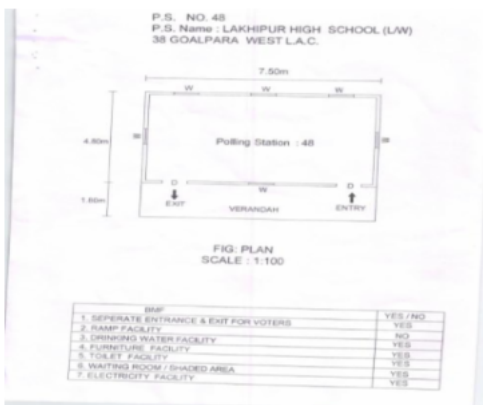

নিৰ্বাচক পঞ্জীয়ন বিষয়াৰ স্বাক্ষৰ

Nazri Naksha

Google Map View

Polling Station Building Front View

ভোটগ্ৰন্থন কেন্দ্ৰৰ সন্মুখৰ দৃশ্য

Cad View

Key MAP View

1 নাম : বিপ্লৱ হুছাইন পিতাৰ নাম : নাসিব আলী ঘৰ নং : 105 বয়স : 23 লিঙ্গ : পুৰুষ	DZJ0504050 ফটো উপলব্ধ	2 নাম : আজগৰ আলী পিতাৰ নাম : আব্দুৰ ৰহিম মণ্ডল ঘৰ নং : 259 বয়স : 49 লিঙ্গ : পুৰুষ	DZJ3534585 ফটো উপলব্ধ	3 নাম : মঞ্জিলা খাতুন স্বামীৰ নাম : আজগৰ আলী ঘৰ নং : 259 বয়স : 48 লিঙ্গ : মহিলা	DZJ3534596 ফটো উপলব্ধ
4 নাম : ময়না খাতুন স্বামীৰ নাম : সহিদুল ইছলাম ঘৰ নং : 257 বয়স : 26 লিঙ্গ : মহিলা	DZJ0546622 ফটো উপলব্ধ	5 নাম : আব্দুৰ ৰহিম মণ্ডল পিতাৰ নাম : সাবু মণ্ডল ঘৰ নং : 296 বয়স : 99 লিঙ্গ : পুৰুষ	DZJ3534610 ফটো উপলব্ধ	E 6 নাম : হুবন নেছা স্বামীৰ নাম : আব্দুৰ ৰহিম মণ্ডল ঘৰ নং : 296 বয়স : 83 লিঙ্গ : মহিলা	DZJ3534621 ফটো উপলব্ধ
7 নাম : জচমিনা খাতুন স্বামীৰ নাম : আলী আকবৰ ঘৰ নং : 296 বয়স : 38 লিঙ্গ : মহিলা	DZJ3534632 ফটো উপলব্ধ	8 নাম : আলী আকবৰ পিতাৰ নাম : আব্দুল ৰহিম মণ্ডল ঘৰ নং : 276 বয়স : 49 লিঙ্গ : পুৰুষ	DZJ3534609 ফটো উপলব্ধ	9 নাম : হাজেৰা বেওঁৱা স্বামীৰ নাম : আনছাৰ আলী মণ্ডল ঘৰ নং : 299 বয়স : 60 লিঙ্গ : মহিলা	DZJ3534643 ফটো উপলব্ধ
10 নাম : আব্দুল কদুছ পিতাৰ নাম : আসাদ আলী ঘৰ নং : 298 বয়স : 41 লিঙ্গ : পুৰুষ	DZJ3534654 ফটো উপলব্ধ	11 নাম : মমতাজ বেগম স্বামীৰ নাম : আব্দুছ ছামাদ ঘৰ নং : 280 বয়স : 52 লিঙ্গ : মহিলা	DZJ3534687 ফটো উপলব্ধ	# 12 নাম : মনিজা খাতুন পিতাৰ নাম : আব্দুছ ছামাদ ঘৰ নং : 280 বয়স : 27 লিঙ্গ : মহিলা	DZJ0375139 ফটো উপলব্ধ
# 13 নাম : সহিদুল আকন্দ পিতাৰ নাম : আব্দুছ ছামাদ ঘৰ নং : 280 বয়স : 25 লিঙ্গ : পুৰুষ	DZJ0379016 ফটো উপলব্ধ	# 14 নাম : ফৰিদা খাতুন স্বামীৰ নাম : হানিফ আলী ঘৰ নং : 281 বয়স : 32 লিঙ্গ : মহিলা	DZJ0094375 ফটো উপলব্ধ	15 নাম : জয়নাল আবদিন পিতাৰ নাম : ছামছুল হক ঘৰ নং : 281 ক বয়স : 34 লিঙ্গ : পুৰুষ	DZJ0094367 ফটো উপলব্ধ
16 নাম : ফাতেমা খাতুন পিতাৰ নাম : ছামছুল হক ঘৰ নং : 281 ক বয়স : 28 লিঙ্গ : মহিলা	JUU0041699 ফটো উপলব্ধ	17 নাম : সূৰ্য্য ভান স্বামীৰ নাম : জয়নাল আবদিন ঘৰ নং : 281 ক বয়স : 28 লিঙ্গ : মহিলা	DZJ0094516 ফটো উপলব্ধ	18 নাম : আনজমা বেগম স্বামীৰ নাম : হামিদুল ইছলাম ঘৰ নং : 281 কা বয়স : 22 লিঙ্গ : মহিলা	DZJ0534404 ফটো উপলব্ধ
19 নাম : হামিদুল ইছলাম পিতাৰ নাম : ছামছুল হক ঘৰ নং : 281 ক বয়স : 28 লিঙ্গ : পুৰুষ	DZJ0395996 ফটো উপলব্ধ	20 নাম : চন্দ্ৰ ভান বিবি স্বামীৰ নাম : ছামছুল হক ঘৰ নং : 281 ক বয়স : 58 লিঙ্গ : মহিলা	DZJ3534712 ফটো উপলব্ধ	21 নাম : শেমলাই বিবি স্বামীৰ নাম : ছামছুল হক ঘৰ নং : 281 ক বয়স : 47 লিঙ্গ : মহিলা	DZJ3534723 ফটো উপলব্ধ
# 22 নাম : হানিফ আলী পিতাৰ নাম : ছামছুল হক ঘৰ নং : 281 ক বয়স : 40 লিঙ্গ : পুৰুষ	DZJ3546405 ফটো উপলব্ধ	23 নাম : ৰহিজুল হক পিতাৰ নাম : মোকছেদ আলী ঘৰ নং : 282 বয়স : 68 লিঙ্গ : পুৰুষ	DZJ3534734 ফটো উপলব্ধ	24 নাম : জৰিমন নেছা স্বামীৰ নাম : ৰহিজুল হক ঘৰ নং : 282 বয়স : 58 লিঙ্গ : মহিলা	DZJ3534745 ফটো উপলব্ধ
25 নাম : হাইজুদ্দিন হক পিতাৰ নাম : ৰহিজুল হক ঘৰ নং : 282 বয়স : 44 লিঙ্গ : পুৰুষ	DZJ3534756 ফটো উপলব্ধ	26 নাম : মৰ্জিনা বেগম স্বামীৰ নাম : হাইজুদ্দিন হক ঘৰ নং : 282 বয়স : 40 লিঙ্গ : মহিলা	DZJ3534767 ফটো উপলব্ধ	27 নাম : জবেদ আলী মণ্ডল পিতাৰ নাম : ৰহিজুল হক ঘৰ নং : 282 বয়স : 26 লিঙ্গ : পুৰুষ	DZJ0442889 ফটো উপলব্ধ
28 নাম : মাহ আলম পিতাৰ নাম : ৰহিজুল হক ঘৰ নং : 282 বয়স : 23 লিঙ্গ : পুৰুষ	DZJ0579516 ফটো উপলব্ধ	29 নাম : জেছমিনা খাতুন স্বামীৰ নাম : জবেদ আলী মণ্ডল ঘৰ নং : 282 বয়স : 20 লিঙ্গ : মহিলা	JUU0010793 ফটো উপলব্ধ	# 30 নাম : শাহাৰ আলী পিতাৰ নাম : ৰহিজুল হক ঘৰ নং : 282 ক বয়স : 31 লিঙ্গ : পুৰুষ	DZJ3546825 ফটো উপলব্ধ