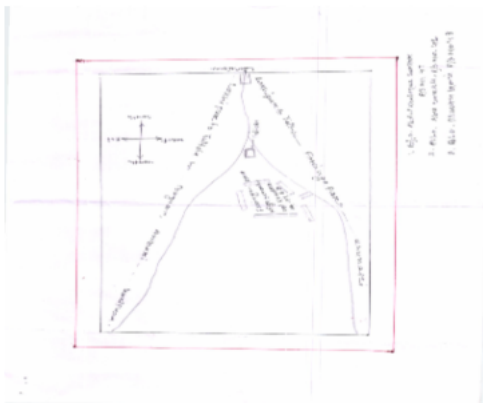

Nazri Naksha