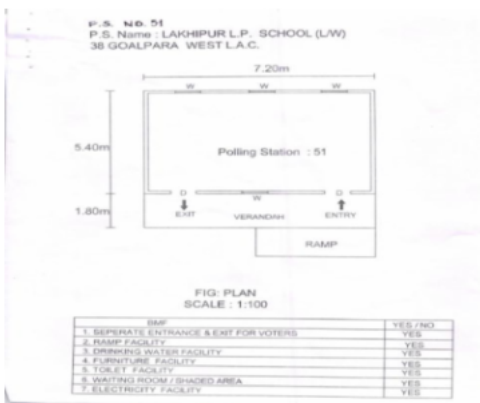

নিৰ্বাচক পঞ্জীয়ন বিষয়াৰ স্বাক্ষৰ

Nazri Naksha

Google Map View

Polling Station Building Front View

ভোটগ্ৰন্থন কেন্দ্ৰৰ সন্মুখৰ দৃশ্য

Cad View

Key MAP View

1 নাম : ময়নাল হক পিতাৰ নাম: ছেহেন আলী ঘৰ নং : 1 বয়স : 66 লিঙ্গ : পুৰুষ	DZJ3734563 ফটো উপলব্ধ	2 নাম : আব্দুল আজিত পিতাৰ নাম: শুকুৰ আলী ঘৰ নং : 1 বয়স : 63 লিঙ্গ : পুৰুষ	DZJ3734585 ফটো উপলব্ধ	3 নাম : হাসেম আলী পিতাৰ নাম: শুকুৰ আলী ঘৰ নং : 1 বয়স : 59 লিঙ্গ : পুৰুষ	DZJ3734609 ফটো উপলব্ধ
D 4 নাম : আহমা খাতুন স্বামীৰ নাম: আব্দুল আজিত ঘৰ নং : 1 বয়স : 57 লিঙ্গ : মহিলা	DZJ3734596 ফটো উপলব্ধ	5 নাম : হাছিনা খাতুন স্বামীৰ নাম: ময়নাল হক ঘৰ নং : 1 বয়স : 55 লিঙ্গ : মহিলা	DZJ3734574 ফটো উপলব্ধ	6 নাম : তাজেন ভানু স্বামীৰ নাম: হাসেম আলী ঘৰ নং : 1 বয়স : 51 লিঙ্গ : মহিলা	DZJ3734610 ফটো উপলব্ধ
7 নাম : জুলহাশ আলী পিতাৰ নাম: হাশেম আলী ঘৰ নং : 1 বয়স : 35 লিঙ্গ : পুৰুষ	DZJ0506865 ফটো উপলব্ধ	8 নাম : হেফজুৰ ৰহমান পিতাৰ নাম: ময়নাল হক ঘৰ নং : 1 বয়স : 33 লিঙ্গ : পুৰুষ	DZJ3742243 ফটো উপলব্ধ	9 নাম : সুৰত আলী পিতাৰ নাম: হাশেম আলী ঘৰ নং : 1 বয়স : 32 লিঙ্গ : পুৰুষ	DZJ0507186 ফটো উপলব্ধ
S2 10 নাম : জাহানাৰা বেগম পিতাৰ নাম: আব্দুল আজিজ ঘৰ নং : 1 বয়স : 29 লিঙ্গ : মহিলা	DZJ0231134 ফটো উপলব্ধ	11 নাম : জেলেকা খাতুন স্বামীৰ নাম: সুৰুথ আলী ঘৰ নং : 1 বয়স : 26 লিঙ্গ : মহিলা	DZJ1654565 ফটো উপলব্ধ	12 নাম : মৰমী বেগম পিতাৰ নাম: ময়নাল হক ঘৰ নং : 1 বয়স : 21 লিঙ্গ : মহিলা	JUU0124982 ফটো উপলব্ধ
13 নাম : বেহেনা খাতুন স্বামীৰ নাম: হেফ.জু.ৰ ৰহমান ঘৰ নং : 1 বয়স : 20 লিঙ্গ : মহিলা	JUU0124974 ফটো উপলব্ধ	14 নাম : নুৰ মহম্মদ আলী পিতাৰ নাম: মকছেদ আলী ঘৰ নং : 2 বয়স : 62 লিঙ্গ : পুৰুষ	DZJ3734621 ফটো উপলব্ধ	15 নাম : আব্দুৰ বেজ্জাক পিতাৰ নাম: মকছেদ আলী ঘৰ নং : 2 বয়স : 56 লিঙ্গ : পুৰুষ	DZJ3734643 ফটো উপলব্ধ
S 16 নাম : জামাল উদ্দিন পিতাৰ নাম: ছোৰছোৰ আলী ঘৰ নং : 2 বয়স : 55 লিঙ্গ : পুৰুষ	DZJ3040059 ফটো উপলব্ধ	S 17 নাম : ফিৰোজা খাতুন স্বামীৰ নাম: জামাল উদ্দিন ঘৰ নং : 2 বয়স : 53 লিঙ্গ : মহিলা	DZJ3040060 ফটো উপলব্ধ	18 নাম : জাহানাৰা বেগম স্বামীৰ নাম: নুৰ মহম্মদ আলী ঘৰ নং : 2 বয়স : 52 লিঙ্গ : মহিলা	DZJ3734632 ফটো উপলব্ধ
19 নাম : বুলনি বেগম স্বামীৰ নাম: আব্দুৰ বেজ্জাক ঘৰ নং : 2 বয়স : 46 লিঙ্গ : মহিলা	DZJ3734654 ফটো উপলব্ধ	20 নাম : জাহান উদ্দিন পিতাৰ নাম: নুৰ মহম্মদ আলী ঘৰ নং : 2 বয়স : 36 লিঙ্গ : পুৰুষ	DZJ3734665 ফটো উপলব্ধ	21 নাম : ছুপিয়া খাতুন স্বামীৰ নাম: জাহান উদ্দিন ঘৰ নং : 02 বয়স : 29 লিঙ্গ : মহিলা	DZJ0000588 ফটো উপলব্ধ
22 নাম : জছমিনা খাতুন স্বামীৰ নাম: ছাহজামাল হক ঘৰ নং : 2 বয়স : 28 লিঙ্গ : মহিলা	DZJ0259358 ফটো উপলব্ধ	23 নাম : মইদুল ইছলাম পিতাৰ নাম: আব্দুৰ বেজ্জাক ঘৰ নং : 2 বয়স : 22 লিঙ্গ : পুৰুষ	DZJ1648427 ফটো উপলব্ধ	E 24 নাম : নুৰজাহান বেগম স্বামীৰ নাম: কিতাপউদ্দিন সেখ ঘৰ নং : 3 বয়স : 79 লিঙ্গ : মহিলা	DZJ3734676 ফটো উপলব্ধ
25 নাম : লুতফৰ আলী পিতাৰ নাম: কিতাপউদ্দিন সেখ ঘৰ নং : 3 বয়স : 44 লিঙ্গ : পুৰুষ	DZJ3734687 ফটো উপলব্ধ	26 নাম : সূৰ্য্য ভান নেছা স্বামীৰ নাম: লুতফৰ আলী ঘৰ নং : 3 বয়স : 41 লিঙ্গ : মহিলা	DZJ3734698 ফটো উপলব্ধ	27 নাম : ছফিকুল ইছলাম পিতাৰ নাম: লুতফৰ আলী ঘৰ নং : 03 বয়স : 23 লিঙ্গ : পুৰুষ	DZJ0506915 ফটো উপলব্ধ
28 নাম : নুৰ ইছলাম পিতাৰ নাম: কিতাপউদ্দিন সেখ ঘৰ নং : 8 বয়স : 59 লিঙ্গ : পুৰুষ	DZJ3734701 ফটো উপলব্ধ	#2 29 নাম : বাহাৰুল ইছলাম পিতাৰ নাম: নুৰ ইছলাম ঘৰ নং : 8 বয়স : 37 লিঙ্গ : পুৰুষ	DZJ3734723 ফটো উপলব্ধ	30 নাম : তাজমিৰা বেগম স্বামীৰ নাম: বাহাৰুল ইছলাম ঘৰ নং : 4 বয়স : 33 লিঙ্গ : মহিলা	JUU0114579 ফটো উপলব্ধ