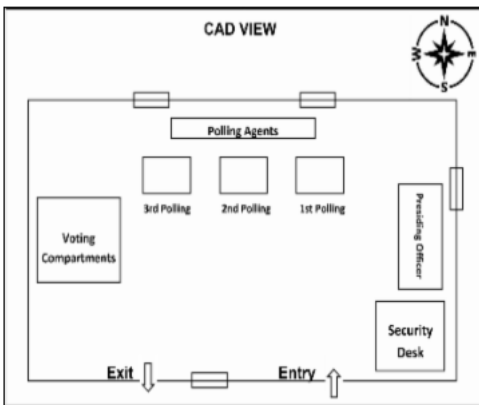

নিৰ্বাচক পঞ্জীয়ন বিষয়াৰ স্বাক্ষৰ

Nazri Naksha

Google Map View

Polling Station Building Front View

ভোটগ্ৰহন কেন্দ্ৰৰ সন্মুখৰ দৃশ্য

Cad View

Key MAP View

<p>E 1 DZJ3739251</p> <p>নাম : হাসেম আলী পিতাৰ নাম: ইছামাইল সেখ ঘৰ নং : ১১০ বয়স : ৫৭ লিঙ্গ : পুৰুষ</p> <p>ফটো উপলব্ধ</p>	<p>2 DZJ0012237</p> <p>নাম : ছাবিয়া খাতুন স্বামীৰ নাম: ছাফিকুল বহমান ঘৰ নং : ১১০ বয়স : ৩০ লিঙ্গ : মহিলা</p> <p>ফটো উপলব্ধ</p>	<p>3 DZJ0012336</p> <p>নাম : বছিৰ আলী পিতাৰ নাম: আবুল হোসেন ঘৰ নং : ১১০ বয়স : ২৯ লিঙ্গ : পুৰুষ</p> <p>ফটো উপলব্ধ</p>
<p>4 DZJ0381293</p> <p>নাম : মাবিয়া খাতুন পিতাৰ নাম: আবুল হুছেইন ঘৰ নং : ১১০ ক বয়স : ২৭ লিঙ্গ : মহিলা</p> <p>ফটো উপলব্ধ</p>	<p>5 JUU0021600</p> <p>নাম : ছামিনা খাতুন স্বামীৰ নাম: বছিৰ আলী ঘৰ নং : ১১০ ক বয়স : ২০ লিঙ্গ : মহিলা</p> <p>ফটো উপলব্ধ</p>	<p>6 DZJ0521112</p> <p>নাম : তছিৰ আলী পিতাৰ নাম: আবুল হোসেন ঘৰ নং : ১১০ ক বয়স : ২৩ লিঙ্গ : পুৰুষ</p> <p>ফটো উপলব্ধ</p>
<p>7 JUU0159582</p> <p>নাম : তাছমিৰা বেগম পিতাৰ নাম: তাওয়ার আলী ঘৰ নং : ১১০ ক বয়স : ২০ লিঙ্গ : মহিলা</p> <p>ফটো উপলব্ধ</p>	<p>8 DZJ3739273</p> <p>নাম : বছিয়া খাতুন স্বামীৰ নাম: আবুল হোসেন ঘৰ নং : ১১০ ক বয়স : ৫৯ লিঙ্গ : মহিলা</p> <p>ফটো উপলব্ধ</p>	<p>9 DZJ3742301</p> <p>নাম : ছাফিকুল বহমান পিতাৰ নাম: আবুল হোসেন ঘৰ নং : ১১০ ক বয়স : ৩৪ লিঙ্গ : পুৰুষ</p> <p>ফটো উপলব্ধ</p>
<p>10 DZJ3739284</p> <p>নাম : মকবুল হুছেইন পিতাৰ নাম: হিসাব উদ্দিন ঘৰ নং : ১১১ বয়স : ৭৪ লিঙ্গ : পুৰুষ</p> <p>ফটো উপলব্ধ</p>	<p>11 DZJ3739295</p> <p>নাম : নূৰনেহাৰ বেগম স্বামীৰ নাম: মকবুল হুছেইন ঘৰ নং : ১১১ বয়স : ৬৯ লিঙ্গ : মহিলা</p> <p>ফটো উপলব্ধ</p>	<p>12 DZJ3742049</p> <p>নাম : পাৰভেজ হুছেইন পিতাৰ নাম: মকবুল হুছেইন ঘৰ নং : ১১১ বয়স : ৩৩ লিঙ্গ : পুৰুষ</p> <p>ফটো উপলব্ধ</p>
<p># 13 HQQ1344372</p> <p>নাম : আৰিফা বেগম স্বামীৰ নাম: পাৰভেজ হুছেইন ঘৰ নং : ১১১ বয়স : ৩১ লিঙ্গ : মহিলা</p> <p>ফটো উপলব্ধ</p>	<p>14 DZJ0425660</p> <p>নাম : বিলকিচ ফাতেমা পিতাৰ নাম: বজলুৰ বহমান ঘৰ নং : ১১১ গ বয়স : ২৫ লিঙ্গ : মহিলা</p> <p>ফটো উপলব্ধ</p>	<p>15 DZJ3739308</p> <p>নাম : নমিৰ হুছেইন পিতাৰ নাম: মকবুল হুছেইন ঘৰ নং : ১১১ ঘ বয়স : ৪৮ লিঙ্গ : পুৰুষ</p> <p>ফটো উপলব্ধ</p>
<p>16 DZJ3739319</p> <p>নাম : নাৰ্জিমা বেগম স্বামীৰ নাম: নমিৰ হুছেইন ঘৰ নং : ১১১ ঘ বয়স : ৪৫ লিঙ্গ : মহিলা</p> <p>ফটো উপলব্ধ</p>	<p># 17 DZJ0129080</p> <p>নাম : জবেদৰ বহমান মণ্ডল পিতাৰ নাম: এ এফ এ মোমিন মণ্ডল ঘৰ নং : ১১১ ক বয়স : ২৭ লিঙ্গ : পুৰুষ</p> <p>ফটো উপলব্ধ</p>	<p>18 DZJ0506832</p> <p>নাম : জাকাৰিয়া মোমিন মণ্ডল পিতাৰ নাম: এ এফ এ মোমিন মণ্ডল ঘৰ নং : ১১১ ক বয়স : ২৪ লিঙ্গ : পুৰুষ</p> <p>ফটো উপলব্ধ</p>
<p>19 DZJ0351700</p> <p>নাম : ৰেকিবজামান আহমেদ পিতাৰ নাম: আব্দুল খালেক আহমেদ ঘৰ নং : ১১১ খ বয়স : ২৭ লিঙ্গ : পুৰুষ</p> <p>ফটো উপলব্ধ</p>	<p>20 DZJ3739342</p> <p>নাম : আব্দুল খালেক আহমেদ পিতাৰ নাম: সহৰ আলী আহমেদ ঘৰ নং : ১১১ খ বয়স : ৫৭ লিঙ্গ : পুৰুষ</p> <p>ফটো উপলব্ধ</p>	<p>E 21 DZJ3739364</p> <p>নাম : বজলুৰ বহমান পিতাৰ নাম: সহৰ আলী আহমেদ ঘৰ নং : ১১১ গ বয়স : ৫৩ লিঙ্গ : পুৰুষ</p> <p>ফটো উপলব্ধ</p>
<p>22 DZJ3739331</p> <p>নাম : জাহানাৰা খানম স্বামীৰ নাম: এ এফ এ মোমিন মণ্ডল ঘৰ নং : ১১১ ক বয়স : ৫২ লিঙ্গ : মহিলা</p> <p>ফটো উপলব্ধ</p>	<p>23 DZJ3739353</p> <p>নাম : খুৰসিদ চুলতানা পাৰবিন স্বামীৰ নাম: আব্দুল খালেক আহমেদ ঘৰ নং : ১১১ খ বয়স : ৫০ লিঙ্গ : মহিলা</p> <p>ফটো উপলব্ধ</p>	<p>24 DZJ3739375</p> <p>নাম : নূৰ জাহান বেগম স্বামীৰ নাম: বজলুৰ বহমান ঘৰ নং : ১১১ গ বয়স : ৪১ লিঙ্গ : মহিলা</p> <p>ফটো উপলব্ধ</p>
<p>E 25 DZJ3739386</p> <p>নাম : হাফেজ উদ্দিন আহমেদ পিতাৰ নাম: মস্তাজ আলী চৰকাৰ আহমেদ ঘৰ নং : ১১২ বয়স : ৬৪ লিঙ্গ : পুৰুষ</p> <p>ফটো উপলব্ধ</p>	<p>26 DZJ0478529</p> <p>নাম : আবুল কাশেম পিতাৰ নাম: আক্ৰাম সৰকাৰ আহমেদ ঘৰ নং : ১১২ ক বয়স : ৬১ লিঙ্গ : পুৰুষ</p> <p>ফটো উপলব্ধ</p>	<p>27 DZJ3739397</p> <p>নাম : মাছুমা খাতুন স্বামীৰ নাম: হাফেজ উদ্দিন আহমেদ ঘৰ নং : ১১২ বয়স : ৫৪ লিঙ্গ : মহিলা</p> <p>ফটো উপলব্ধ</p>
<p>28 DZJ3739400</p> <p>নাম : মাছুম আহমেদ পিতাৰ নাম: হাফেজ উদ্দিন আহমেদ ঘৰ নং : ১১২ বয়স : ৩৭ লিঙ্গ : পুৰুষ</p> <p>ফটো উপলব্ধ</p>	<p>29 DZJ0478412</p> <p>নাম : মমতাজ বেগম স্বামীৰ নাম: আবুল কাশেম আহমেদ ঘৰ নং : ১১২ ক বয়স : ৫০ লিঙ্গ : মহিলা</p> <p>ফটো উপলব্ধ</p>	<p>30 DZJ3739411</p> <p>নাম : দুল সেখ পিতাৰ নাম: আলাপ সেখ আহমেদ ঘৰ নং : ১১৩ বয়স : ৬২ লিঙ্গ : পুৰুষ</p> <p>ফটো উপলব্ধ</p>