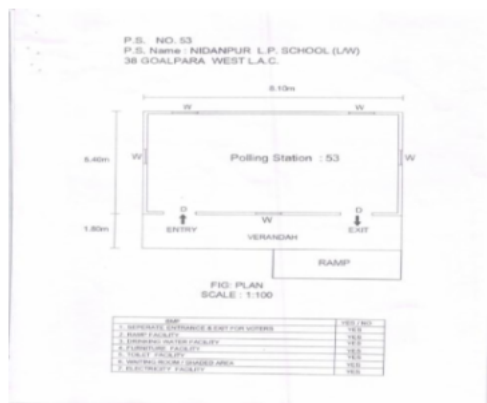

নিৰ্বাচক পঞ্জীয়ন বিষয়াৰ স্বাক্ষৰ

Nazri Naksha

Google Map View

Polling Station Building Front View

ভোটগ্ৰহন কেন্দ্ৰৰ সন্মুখৰ দৃশ্য

Cad View

Key MAP View

1 নাম : শাহ জামাল পিতাৰ নাম: নুৰ মহাম্মদ আলী ঘৰ নং : 2 বয়স : 32 লিঙ্গ : পুৰুষ	DZJ0233692 ফটো উপলব্ধ	2 নাম : বাজিদা খাতুন পিতাৰ নাম: কোবেড আলী ঘৰ নং : 2 বয়স : 26 লিঙ্গ : মহিলা	JUU0091546 ফটো উপলব্ধ	3 নাম : বাবুল দাস পিতাৰ নাম: নীৰু দাস ঘৰ নং : 2 বয়স : 22 লিঙ্গ : পুৰুষ	DZJ8797052 ফটো উপলব্ধ
S 4 নাম : সাহিবুল ইছলাম পিতাৰ নাম: জামাল উদ্দিন মণ্ডল ঘৰ নং : 2 বয়স : 20 লিঙ্গ : পুৰুষ	JUU0098178 ফটো উপলব্ধ	5 নাম : আফুজা বেগম পিতাৰ নাম: আপতাৰ আলী ঘৰ নং : 20 বয়স : 28 লিঙ্গ : মহিলা	HQQ0257238 ফটো উপলব্ধ	# 6 নাম : বাজদীপ দাস পিতাৰ নাম: বাজদীপ দাস ঘৰ নং : 73 বয়স : 19 লিঙ্গ : পুৰুষ	JUU0198069 ফটো উপলব্ধ
7 নাম : চিমি বেগম মাতৃৰ নাম: গুলেনা বেগম ঘৰ নং : 87 বয়স : 20 লিঙ্গ : মহিলা	JUU0039636 ফটো উপলব্ধ	8 নাম : গীতা দাস স্বামীৰ নাম: ছাদুল্লাহ সেখ ঘৰ নং : 87 বয়স : 50 লিঙ্গ : মহিলা	LQZ2237469 ফটো উপলব্ধ	9 নাম : বফিকুল আলম পিতাৰ নাম: ময়নাল হক ঘৰ নং : 121 বয়স : 33 লিঙ্গ : পুৰুষ	DZJ3834568 ফটো উপলব্ধ
10 নাম : আচমিনা বেগম স্বামীৰ নাম: বফিকুল আলম ঘৰ নং : 121 বয়স : 28 লিঙ্গ : মহিলা	DZJ0200279 ফটো উপলব্ধ	11 নাম : আফবুজা খাতুন পিতাৰ নাম: আলতাৰ হুছেইন ঘৰ নং : 139 বয়স : 22 লিঙ্গ : মহিলা	JUU0067843 ফটো উপলব্ধ	12 নাম : আজমিনা খাতুন স্বামীৰ নাম: নুৰ ইছলাম ঘৰ নং : 150 বয়স : 30 লিঙ্গ : মহিলা	DZJ0266189 ফটো উপলব্ধ
13 নাম : মিন মমতাজ বেগম পিতাৰ নাম: মাজব্বৰ ৰহমেন ঘৰ নং : 150 বয়স : 27 লিঙ্গ : মহিলা	DZJ8805707 ফটো উপলব্ধ	14 নাম : মজনৰ আলম সেখ পিতাৰ নাম: ওছাদি সেখ ঘৰ নং : 151 বয়স : 20 লিঙ্গ : পুৰুষ	JUU0082693 ফটো উপলব্ধ	15 নাম : জামিৰুল সেখ পিতাৰ নাম: বছৰ উদ্দিন সেখ ঘৰ নং : 151 বয়স : 20 লিঙ্গ : পুৰুষ	JUU0079087 ফটো উপলব্ধ
16 নাম : আচমিনা খাতুন পিতাৰ নাম: আজাবুদ্দিন সেখ ঘৰ নং : 155 বয়স : 25 লিঙ্গ : মহিলা	DZJ8806374 ফটো উপলব্ধ	# 17 নাম : ছফিকুল ইছলাম পিতাৰ নাম: ছামেদ আলী সেখ ঘৰ নং : 159 বয়স : 21 লিঙ্গ : পুৰুষ	DZJ8832685 ফটো উপলব্ধ	18 নাম : হাজিৰণ বিবি স্বামীৰ নাম: দুলাউদ্দিন সেখ ঘৰ নং : 169 বয়স : 59 লিঙ্গ : মহিলা	DZJ3834580 ফটো উপলব্ধ
# 19 নাম : গুলাপজান বিবি পিতাৰ নাম: গুলাউদ্দিন সেখ ঘৰ নং : 169 বয়স : 44 লিঙ্গ : মহিলা	DZJ3834591 ফটো উপলব্ধ	20 নাম : মহম্মদ আলী পিতাৰ নাম: আলাপ সেখ ঘৰ নং : 168 বয়স : 64 লিঙ্গ : পুৰুষ	DZJ3834626 ফটো উপলব্ধ	21 নাম : ছালেহা খাতুন স্বামীৰ নাম: মহম্মদ আলী ঘৰ নং : 168 বয়স : 54 লিঙ্গ : মহিলা	DZJ3834637 ফটো উপলব্ধ
22 নাম : আবু কালাম পিতাৰ নাম: মোহাম্মদ আলী ঘৰ নং : 168 বয়স : 30 লিঙ্গ : পুৰুষ	DZJ0049908 ফটো উপলব্ধ	23 নাম : আন্বা খাতুন স্বামীৰ নাম: আবুল কালাম ঘৰ নং : 168 বয়স : 22 লিঙ্গ : মহিলা	JUU0120311 ফটো উপলব্ধ	24 নাম : আবু ছালাম পিতাৰ নাম: মহম্মদ আলী ঘৰ নং : 168 বয়স : 36 লিঙ্গ : পুৰুষ	DZJ3834648 ফটো উপলব্ধ
25 নাম : মুৰছিনা বেগম স্বামীৰ নাম: আবু ছালাম ঘৰ নং : 168 বয়স : 29 লিঙ্গ : মহিলা	DZJ0125252 ফটো উপলব্ধ	26 নাম : জামাল উদ্দিন পিতাৰ নাম: মকছেদ আলী ঘৰ নং : 169 বয়স : 54 লিঙ্গ : পুৰুষ	DZJ3834659 ফটো উপলব্ধ	27 নাম : হামিদা বেগম স্বামীৰ নাম: অনোৱাৰ হুছেইন ঘৰ নং : 169 বয়স : 31 লিঙ্গ : মহিলা	DZJ0372193 ফটো উপলব্ধ
# 28 নাম : আনোৱাৰ হুছেইন পিতাৰ নাম: জামাল উদ্দিন ঘৰ নং : 169 বয়স : 29 লিঙ্গ : পুৰুষ	DZJ0050187 ফটো উপলব্ধ	29 নাম : বাছিৰণ বিবি স্বামীৰ নাম: জয়তুল্লা সেখ ঘৰ নং : 190 বয়স : 64 লিঙ্গ : মহিলা	DZJ3834660 ফটো উপলব্ধ	30 নাম : আব্দুল বাছিদ পিতাৰ নাম: জয়তুল্লা সেখ ঘৰ নং : 190 বয়স : 33 লিঙ্গ : পুৰুষ	DZJ3834671 ফটো উপলব্ধ