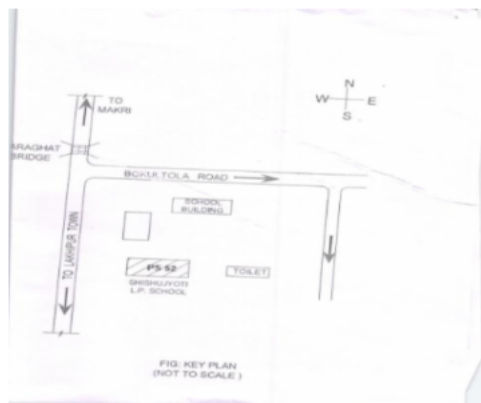

নিৰ্বাচক পঞ্জীয়ন বিষয়াৰ স্বাক্ষৰ

Nazri Naksha

Google Map View

Polling Station Building Front View

ভোটগ্ৰহন কেন্দ্ৰৰ সন্মুখৰ দৃশ্য

Cad View

Key MAP View

1 নাম : শাহ জামাল পিতাৰ নাম: নুৰ মহাম্মদ আলী ঘৰ নং : 2 বয়স : 32 লিঙ্গ : পুৰুষ	DZJ0233692 ফটো উপলব্ধ	2 নাম : বাজিদা খাতুন পিতাৰ নাম: কোবেড আলী ঘৰ নং : 2 বয়স : 26 লিঙ্গ : মহিলা	JUU0091546 ফটো উপলব্ধ	3 নাম : বাবুল দাস পিতাৰ নাম: নীৰু দাস ঘৰ নং : 2 বয়স : 22 লিঙ্গ : পুৰুষ	DZJ8797052 ফটো উপলব্ধ
S 4 নাম : সাহিবুল ইছলাম পিতাৰ নাম: জামাল উদ্দিন মণ্ডল ঘৰ নং : 2 বয়স : 20 লিঙ্গ : পুৰুষ	JUU0098178 ফটো উপলব্ধ	5 নাম : আফুজা বেগম পিতাৰ নাম: আপতাৰ আলী ঘৰ নং : 20 বয়স : 28 লিঙ্গ : মহিলা	HQQ0257238 ফটো উপলব্ধ	# 6 নাম : বাজদীপ দাস পিতাৰ নাম: বাজদীপ দাস ঘৰ নং : 73 বয়স : 19 লিঙ্গ : পুৰুষ	JUU0198069 ফটো উপলব্ধ
7 নাম : চিমি বেগম মাতৃৰ নাম: গুলেনা বেগম ঘৰ নং : 87 বয়স : 20 লিঙ্গ : মহিলা	JUU0039636 ফটো উপলব্ধ	8 নাম : গীতা দাস স্বামীৰ নাম: ছাদুল্লাহ সেখ ঘৰ নং : 87 বয়স : 50 লিঙ্গ : মহিলা	LQZ2237469 ফটো উপলব্ধ	9 নাম : বফিকুল আলম পিতাৰ নাম: ময়নাল হক ঘৰ নং : 121 বয়স : 33 লিঙ্গ : পুৰুষ	DZJ3834568 ফটো উপলব্ধ
10 নাম : আচমিনা বেগম স্বামীৰ নাম: বফিকুল আলম ঘৰ নং : 121 বয়স : 28 লিঙ্গ : মহিলা	DZJ0200279 ফটো উপলব্ধ	11 নাম : আফবুজা খাতুন পিতাৰ নাম: আলতাৰ হুছেইন ঘৰ নং : 139 বয়স : 22 লিঙ্গ : মহিলা	JUU0067843 ফটো উপলব্ধ	12 নাম : আজমিনা খাতুন স্বামীৰ নাম: নুৰ ইছলাম ঘৰ নং : 150 বয়স : 30 লিঙ্গ : মহিলা	DZJ0266189 ফটো উপলব্ধ
13 নাম : মিন মমতাজ বেগম পিতাৰ নাম: মাজব্বৰ ৰহমেন ঘৰ নং : 150 বয়স : 27 লিঙ্গ : মহিলা	DZJ8805707 ফটো উপলব্ধ	14 নাম : মজনৰ আলম সেখ পিতাৰ নাম: ওছাদি সেখ ঘৰ নং : 151 বয়স : 20 লিঙ্গ : পুৰুষ	JUU0082693 ফটো উপলব্ধ	15 নাম : জামিৰুল সেখ পিতাৰ নাম: বছৰ উদ্দিন সেখ ঘৰ নং : 151 বয়স : 20 লিঙ্গ : পুৰুষ	JUU0079087 ফটো উপলব্ধ
16 নাম : আচমিনা খাতুন পিতাৰ নাম: আজাবুদ্দিন সেখ ঘৰ নং : 155 বয়স : 25 লিঙ্গ : মহিলা	DZJ8806374 ফটো উপলব্ধ	# 17 নাম : ছফিকুল ইছলাম পিতাৰ নাম: ছামেদ আলী সেখ ঘৰ নং : 159 বয়স : 21 লিঙ্গ : পুৰুষ	DZJ8832685 ফটো উপলব্ধ	18 নাম : হাজিৰণ বিবি স্বামীৰ নাম: দুলাউদ্দিন সেখ ঘৰ নং : 169 বয়স : 59 লিঙ্গ : মহিলা	DZJ3834580 ফটো উপলব্ধ
# 19 নাম : গুলাপজান বিবি পিতাৰ নাম: গুলাউদ্দিন সেখ ঘৰ নং : 169 বয়স : 44 লিঙ্গ : মহিলা	DZJ3834591 ফটো উপলব্ধ	20 নাম : মহম্মদ আলী পিতাৰ নাম: আলাপ সেখ ঘৰ নং : 168 বয়স : 64 লিঙ্গ : পুৰুষ	DZJ3834626 ফটো উপলব্ধ	21 নাম : ছালেহা খাতুন স্বামীৰ নাম: মহম্মদ আলী ঘৰ নং : 168 বয়স : 54 লিঙ্গ : মহিলা	DZJ3834637 ফটো উপলব্ধ
22 নাম : আবু কালাম পিতাৰ নাম: মোহাম্মদ আলী ঘৰ নং : 168 বয়স : 30 লিঙ্গ : পুৰুষ	DZJ0049908 ফটো উপলব্ধ	23 নাম : আন্বা খাতুন স্বামীৰ নাম: আবুল কালাম ঘৰ নং : 168 বয়স : 22 লিঙ্গ : মহিলা	JUU0120311 ফটো উপলব্ধ	24 নাম : আবু ছালাম পিতাৰ নাম: মহম্মদ আলী ঘৰ নং : 168 বয়স : 36 লিঙ্গ : পুৰুষ	DZJ3834648 ফটো উপলব্ধ
25 নাম : মুৰছিনা বেগম স্বামীৰ নাম: আবু ছালাম ঘৰ নং : 168 বয়স : 29 লিঙ্গ : মহিলা	DZJ0125252 ফটো উপলব্ধ	26 নাম : জামাল উদ্দিন পিতাৰ নাম: মকছেদ আলী ঘৰ নং : 169 বয়স : 54 লিঙ্গ : পুৰুষ	DZJ3834659 ফটো উপলব্ধ	27 নাম : হামিদা বেগম স্বামীৰ নাম: অনোৱাৰ হুছেইন ঘৰ নং : 169 বয়স : 31 লিঙ্গ : মহিলা	DZJ0372193 ফটো উপলব্ধ
# 28 নাম : আনোৱাৰ হুছেইন পিতাৰ নাম: জামাল উদ্দিন ঘৰ নং : 169 বয়স : 29 লিঙ্গ : পুৰুষ	DZJ0050187 ফটো উপলব্ধ	29 নাম : বাছিৰণ বিবি স্বামীৰ নাম: জয়তুল্লা সেখ ঘৰ নং : 190 বয়স : 64 লিঙ্গ : মহিলা	DZJ3834660 ফটো উপলব্ধ	30 নাম : আব্দুল বাছিদ পিতাৰ নাম: জয়তুল্লা সেখ ঘৰ নং : 190 বয়স : 33 লিঙ্গ : পুৰুষ	DZJ3834671 ফটো উপলব্ধ