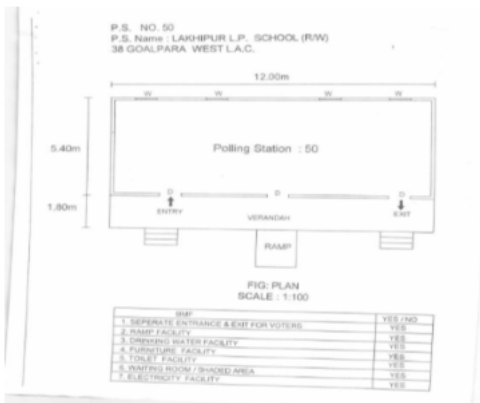

নিৰ্বাচক পঞ্জীয়ন বিষয়াৰ স্বাক্ষৰ

Nazri Naksha

Google Map View

Polling Station Building Front View

ভোটগ্ৰহন কেন্দ্ৰৰ সন্মুখৰ দৃশ্য

Cad View

Key MAP View

1 নাম : মনোৱাৰ হোছান পিতাৰ নাম: মজিবৰ মন্ডল ঘৰ নং : 1 বয়স : 47 লিঙ্গ : পুৰুষ	DZJ3634580 ফটো উপলব্ধ	2 নাম : নুৰ মোহাম্মদ পিতাৰ নাম: মজিবৰ মণ্ডল ঘৰ নং : 1 বয়স : 36 লিঙ্গ : পুৰুষ	DZJ3642077 ফটো উপলব্ধ	3 নাম : শাহিদা খাতুন স্বামীৰ নাম: মনোৱাৰ হুছেন ঘৰ নং : 1 বয়স : 34 লিঙ্গ : মহিলা	DZJ3641949 ফটো উপলব্ধ
4 নাম : সাজিবন নেছা স্বামীৰ নাম: নুৰ মোহাম্মদ . ঘৰ নং : 1 বয়স : 33 লিঙ্গ : মহিলা	DZJ3642793 ফটো উপলব্ধ	5 নাম : মনছেৰ মণ্ডল পিতাৰ নাম: মজিবৰ মণ্ডল ঘৰ নং : 1 বয়স : 31 লিঙ্গ : পুৰুষ	DZJ3642464 ফটো উপলব্ধ	6 নাম : মুজাম্মেল হক পিতাৰ নাম: মজিবৰ মণ্ডল ঘৰ নং : 1 বয়স : 27 লিঙ্গ : পুৰুষ	DZJ0409144 ফটো উপলব্ধ
# 7 নাম : শুকিজান নেছা স্বামীৰ নাম: মনছেৰ মণ্ডল ঘৰ নং : 1 বয়স : 26 লিঙ্গ : মহিলা	DZJ0447151 ফটো উপলব্ধ	8 নাম : শাহা আলম মণ্ডল পিতাৰ নাম: মনোৱাৰ হুছাইন ঘৰ নং : 01 বয়স : 19 লিঙ্গ : পুৰুষ	JUU0169730 ফটো উপলব্ধ	9 নাম : ছাইফুল ইছলাম পিতাৰ নাম: নুৰ মহম্মদ ঘৰ নং : 01 বয়স : 19 লিঙ্গ : পুৰুষ	JUU0206656 ফটো উপলব্ধ
10 নাম : ছিয়াৰন বেওৱা স্বামীৰ নাম: জালাল উদ্দিন ঘৰ নং : 2 বয়স : 66 লিঙ্গ : মহিলা	DZJ3634659 ফটো উপলব্ধ	11 নাম : জামাল উদ্দিন খান পিতাৰ নাম: জালাল উদ্দিন খা ঘৰ নং : 2 বয়স : 55 লিঙ্গ : পুৰুষ	DZJ3634591 ফটো উপলব্ধ	12 নাম : ছুৰত আলী খান পিতাৰ নাম: জালালউদ্দিন খা ঘৰ নং : 2 বয়স : 51 লিঙ্গ : পুৰুষ	DZJ3634626 ফটো উপলব্ধ
# 13 নাম : জাফৰ আলী খা পিতাৰ নাম: জালাল উদ্দিন খা ঘৰ নং : 2 বয়স : 53 লিঙ্গ : পুৰুষ	DZJ3634615 ফটো উপলব্ধ	14 নাম : জৰিনা খাতুন স্বামীৰ নাম: জামালউদ্দিন খা ঘৰ নং : 2 বয়স : 48 লিঙ্গ : মহিলা	DZJ3634604 ফটো উপলব্ধ	15 নাম : বানিছা খাতুন স্বামীৰ নাম: ছুৰত আলী খান ঘৰ নং : 2 বয়স : 48 লিঙ্গ : মহিলা	DZJ3634637 ফটো উপলব্ধ
16 নাম : আয়নাল হক পিতাৰ নাম: জালাল উদ্দিন খা ঘৰ নং : 2 বয়স : 46 লিঙ্গ : পুৰুষ	DZJ3634660 ফটো উপলব্ধ	17 নাম : জবেদা খাতুন স্বামীৰ নাম: জাফৰ আলী ঘৰ নং : 2 বয়স : 46 লিঙ্গ : মহিলা	DZJ3634648 ফটো উপলব্ধ	18 নাম : ছানোৱাৰ হোছেন পিতাৰ নাম: জালাল উদ্দিন খা ঘৰ নং : 2 বয়স : 42 লিঙ্গ : পুৰুষ	DZJ3634693 ফটো উপলব্ধ
19 নাম : ফিৰোজা খাতুন স্বামীৰ নাম: আয়নাল হক ঘৰ নং : 2 বয়স : 42 লিঙ্গ : মহিলা	DZJ3634671 ফটো উপলব্ধ	# 20 নাম : আনোৱাৰ হুছাইন মাতৃৰ নাম: ছিয়াৰন বেওৱা ঘৰ নং : 2 বয়স : 32 লিঙ্গ : পুৰুষ	DZJ0065268 ফটো উপলব্ধ	21 নাম : ছইদুৰ ৰহমান খান পিতাৰ নাম: জাফৰ আলী ঘৰ নং : 2 বয়স : 33 লিঙ্গ : পুৰুষ	DZJ0065466 ফটো উপলব্ধ
22 নাম : মৰজিনা খাতুন স্বামীৰ নাম: ছানোৱাৰ হুছেন ঘৰ নং : 2 বয়স : 33 লিঙ্গ : মহিলা	DZJ1592570 ফটো উপলব্ধ	23 নাম : বাহাৰুল খান পিতাৰ নাম: ছুৰত আলী খান ঘৰ নং : 2 বয়স : 31 লিঙ্গ : পুৰুষ	DZJ1592398 ফটো উপলব্ধ	24 নাম : ৰেহেনা পাৰবিন পিতাৰ নাম: জামাল উদ্দিন খান ঘৰ নং : 2 বয়স : 30 লিঙ্গ : মহিলা	DZJ0128603 ফটো উপলব্ধ
25 নাম : আৰ্জিনা খাতুন স্বামীৰ নাম: আনোৱাৰ হুছাইন ঘৰ নং : 2 বয়স : 29 লিঙ্গ : মহিলা	DZJ0343418 ফটো উপলব্ধ	26 নাম : বাহাদুৰ খান পিতাৰ নাম: ছুৰত আলী খান ঘৰ নং : 2 বয়স : 29 লিঙ্গ : পুৰুষ	DZJ0259499 ফটো উপলব্ধ	27 নাম : আনজুৰা বেগম স্বামীৰ নাম: ছইদুৰ ৰহমান খান ঘৰ নং : 2 বয়স : 28 লিঙ্গ : মহিলা	DZJ0127670 ফটো উপলব্ধ
28 নাম : মফিদুল ইছলাম পিতাৰ নাম: জাফৰ আলী খান ঘৰ নং : 2 বয়স : 27 লিঙ্গ : পুৰুষ	DZJ0236661 ফটো উপলব্ধ	29 নাম : আম্বিৰুল খান পিতাৰ নাম: ছিয়াৰন বেওৱা ঘৰ নং : 22 বয়স : 27 লিঙ্গ : পুৰুষ	DZJ0127720 ফটো উপলব্ধ	30 নাম : জাহিদুল ইছলাম পিতাৰ নাম: জামাল উদ্দিন খান ঘৰ নং : 2 বয়স : 27 লিঙ্গ : পুৰুষ	DZJ0128033 ফটো উপলব্ধ