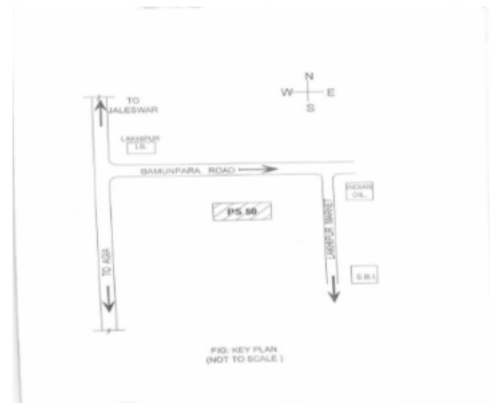

নিৰ্বাচক পঞ্জীয়ন বিষয়াৰ স্বাক্ষৰ

Nazri Naksha

Google Map View

Polling Station Building Front View

ভোটগ্ৰহন কেন্দ্ৰৰ সন্মুখৰ দৃশ্য

Cad View

Key MAP View

1 নাম : মনোৱাৰ হোছান পিতাৰ নাম: মজিবৰ মন্ডল ঘৰ নং : 1 বয়স : 47 লিঙ্গ : পুৰুষ	DZJ3634580 ফটো উপলব্ধ	2 নাম : নুৰ মোহাম্মদ পিতাৰ নাম: মজিবৰ মণ্ডল ঘৰ নং : 1 বয়স : 36 লিঙ্গ : পুৰুষ	DZJ3642077 ফটো উপলব্ধ	3 নাম : শাহিদা খাতুন স্বামীৰ নাম: মনোৱাৰ হুছেন ঘৰ নং : 1 বয়স : 34 লিঙ্গ : মহিলা	DZJ3641949 ফটো উপলব্ধ
4 নাম : সাজিবন নেছা স্বামীৰ নাম: নুৰ মোহাম্মদ . ঘৰ নং : 1 বয়স : 33 লিঙ্গ : মহিলা	DZJ3642793 ফটো উপলব্ধ	5 নাম : মনছেৰ মণ্ডল পিতাৰ নাম: মজিবৰ মণ্ডল ঘৰ নং : 1 বয়স : 31 লিঙ্গ : পুৰুষ	DZJ3642464 ফটো উপলব্ধ	6 নাম : মুজাম্মেল হক পিতাৰ নাম: মজিবৰ মণ্ডল ঘৰ নং : 1 বয়স : 27 লিঙ্গ : পুৰুষ	DZJ0409144 ফটো উপলব্ধ
# 7 নাম : শুকিজান নেছা স্বামীৰ নাম: মনছেৰ মণ্ডল ঘৰ নং : 1 বয়স : 26 লিঙ্গ : মহিলা	DZJ0447151 ফটো উপলব্ধ	8 নাম : শাহা আলম মণ্ডল পিতাৰ নাম: মনোৱাৰ হুছাইন ঘৰ নং : 01 বয়স : 19 লিঙ্গ : পুৰুষ	JUU0169730 ফটো উপলব্ধ	9 নাম : ছাইফুল ইছলাম পিতাৰ নাম: নুৰ মহম্মদ ঘৰ নং : 01 বয়স : 19 লিঙ্গ : পুৰুষ	JUU0206656 ফটো উপলব্ধ
10 নাম : ছিয়াৰন বেওৱা স্বামীৰ নাম: জালাল উদ্দিন ঘৰ নং : 2 বয়স : 66 লিঙ্গ : মহিলা	DZJ3634659 ফটো উপলব্ধ	11 নাম : জামাল উদ্দিন খান পিতাৰ নাম: জালাল উদ্দিন খা ঘৰ নং : 2 বয়স : 55 লিঙ্গ : পুৰুষ	DZJ3634591 ফটো উপলব্ধ	12 নাম : ছুৰত আলী খান পিতাৰ নাম: জালালউদ্দিন খা ঘৰ নং : 2 বয়স : 51 লিঙ্গ : পুৰুষ	DZJ3634626 ফটো উপলব্ধ
# 13 নাম : জাফৰ আলী খা পিতাৰ নাম: জালাল উদ্দিন খা ঘৰ নং : 2 বয়স : 53 লিঙ্গ : পুৰুষ	DZJ3634615 ফটো উপলব্ধ	14 নাম : জৰিনা খাতুন স্বামীৰ নাম: জামালউদ্দিন খা ঘৰ নং : 2 বয়স : 48 লিঙ্গ : মহিলা	DZJ3634604 ফটো উপলব্ধ	15 নাম : বানিছা খাতুন স্বামীৰ নাম: ছুৰত আলী খান ঘৰ নং : 2 বয়স : 48 লিঙ্গ : মহিলা	DZJ3634637 ফটো উপলব্ধ
16 নাম : আয়নাল হক পিতাৰ নাম: জালাল উদ্দিন খা ঘৰ নং : 2 বয়স : 46 লিঙ্গ : পুৰুষ	DZJ3634660 ফটো উপলব্ধ	17 নাম : জবেদা খাতুন স্বামীৰ নাম: জাফৰ আলী ঘৰ নং : 2 বয়স : 46 লিঙ্গ : মহিলা	DZJ3634648 ফটো উপলব্ধ	18 নাম : ছানোৱাৰ হোছেন পিতাৰ নাম: জালাল উদ্দিন খা ঘৰ নং : 2 বয়স : 42 লিঙ্গ : পুৰুষ	DZJ3634693 ফটো উপলব্ধ
19 নাম : ফিৰোজা খাতুন স্বামীৰ নাম: আয়নাল হক ঘৰ নং : 2 বয়স : 42 লিঙ্গ : মহিলা	DZJ3634671 ফটো উপলব্ধ	# 20 নাম : আনোৱাৰ হুছাইন মাতৃৰ নাম: ছিয়াৰন বেওৱা ঘৰ নং : 2 বয়স : 32 লিঙ্গ : পুৰুষ	DZJ0065268 ফটো উপলব্ধ	21 নাম : ছইদুৰ ৰহমান খান পিতাৰ নাম: জাফৰ আলী ঘৰ নং : 2 বয়স : 33 লিঙ্গ : পুৰুষ	DZJ0065466 ফটো উপলব্ধ
22 নাম : মৰজিনা খাতুন স্বামীৰ নাম: ছানোৱাৰ হুছেন ঘৰ নং : 2 বয়স : 33 লিঙ্গ : মহিলা	DZJ1592570 ফটো উপলব্ধ	23 নাম : বাহাৰুল খান পিতাৰ নাম: ছুৰত আলী খান ঘৰ নং : 2 বয়স : 31 লিঙ্গ : পুৰুষ	DZJ1592398 ফটো উপলব্ধ	24 নাম : ৰেহেনা পাৰবিন পিতাৰ নাম: জামাল উদ্দিন খান ঘৰ নং : 2 বয়স : 30 লিঙ্গ : মহিলা	DZJ0128603 ফটো উপলব্ধ
25 নাম : আৰ্জিনা খাতুন স্বামীৰ নাম: আনোৱাৰ হুছাইন ঘৰ নং : 2 বয়স : 29 লিঙ্গ : মহিলা	DZJ0343418 ফটো উপলব্ধ	26 নাম : বাহাদুৰ খান পিতাৰ নাম: ছুৰত আলী খান ঘৰ নং : 2 বয়স : 29 লিঙ্গ : পুৰুষ	DZJ0259499 ফটো উপলব্ধ	27 নাম : আনজুৰা বেগম স্বামীৰ নাম: ছইদুৰ ৰহমান খান ঘৰ নং : 2 বয়স : 28 লিঙ্গ : মহিলা	DZJ0127670 ফটো উপলব্ধ
28 নাম : মফিদুল ইছলাম পিতাৰ নাম: জাফৰ আলী খান ঘৰ নং : 2 বয়স : 27 লিঙ্গ : পুৰুষ	DZJ0236661 ফটো উপলব্ধ	29 নাম : আম্বিৰুল খান পিতাৰ নাম: ছিয়াৰন বেওৱা ঘৰ নং : 22 বয়স : 27 লিঙ্গ : পুৰুষ	DZJ0127720 ফটো উপলব্ধ	30 নাম : জাহিদুল ইছলাম পিতাৰ নাম: জামাল উদ্দিন খান ঘৰ নং : 2 বয়স : 27 লিঙ্গ : পুৰুষ	DZJ0128033 ফটো উপলব্ধ