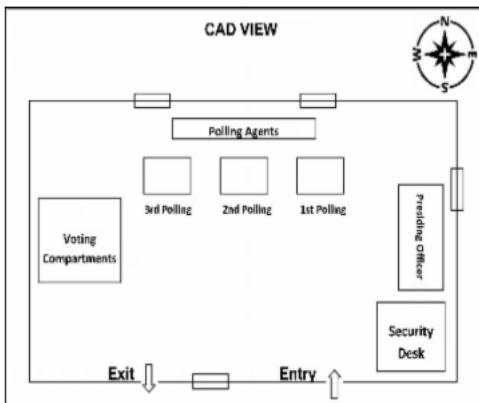

নিৰ্বাচক পঞ্জীয়ন বিষয়াৰ স্বাক্ষৰ

Nazri Naksha

Google Map View

Polling Station Building Front View

ভোটগ্ৰহন কেন্দ্ৰৰ সন্মুখৰ দৃশ্য

Cad View

Key MAP View

E 1 নাম : ময়মলা খাতুন স্বামীৰ নাম: ইউনুছ আলী আকন্দ ঘৰ নং : ৯৫ বয়স : ৪৫ লিঙ্গ : মহিলা	DZJ3637852 ফটো উপলব্ধ	2 নাম : ইউছুফ আলী পিতাৰ নাম: ইউনুছ আলী আকন্দ ঘৰ নং : ৯৫ বয়স : 60 লিঙ্গ : পুৰুষ	DZJ3637863 ফটো উপলব্ধ	3 নাম : জৰিনা খাতুন স্বামীৰ নাম: ইউছুফ আলী আলী ঘৰ নং : ৯৫ বয়স : 53 লিঙ্গ : মহিলা	DZJ3637896 ফটো উপলব্ধ
4 নাম : বুহুল আমিন পিতাৰ নাম: ইউনুছ আলী আকন্দ ঘৰ নং : ৯৫ বয়স : 40 লিঙ্গ : পুৰুষ	DZJ3637921 ফটো উপলব্ধ	5 নাম : আব্দুল কুদ্দুছ পিতাৰ নাম: ইউনুছ আলী আকন্দ ঘৰ নং : ৯৫ বয়স : 37 লিঙ্গ : পুৰুষ	DZJ3637910 ফটো উপলব্ধ	6 নাম : ৰফিকা খাতুন স্বামীৰ নাম: বুহুল আমিন ঘৰ নং : ৯৫ বয়স : 37 লিঙ্গ : মহিলা	DZJ3637943 ফটো উপলব্ধ
7 নাম : মনজুৰা খাতুন স্বামীৰ নাম: আব্দুল কুদ্দুছ ঘৰ নং : ৯৫ বয়স : 36 লিঙ্গ : মহিলা	DZJ3637932 ফটো উপলব্ধ	8 নাম : শাহিনাচ খাতুন পিতাৰ নাম: ইউছুফ আলী ঘৰ নং : ৯৫ বয়স : 30 লিঙ্গ : মহিলা	DZJ0128462 ফটো উপলব্ধ	9 নাম : ছফিকুল ইচলাম পিতাৰ নাম: ইউছুফ আলী ঘৰ নং : ৯৫ বয়স : 28 লিঙ্গ : পুৰুষ	DZJ0127514 ফটো উপলব্ধ
E 10 নাম : নাগৰ আলী পিতাৰ নাম: আমেজ আলী ঘৰ নং : ৯৬ বয়স : 94 লিঙ্গ : পুৰুষ	DZJ3637987 ফটো উপলব্ধ	11 নাম : হাফিজা খাতুন স্বামীৰ নাম: নাগৰ আলী ঘৰ নং : ৯৬ বয়স : 81 লিঙ্গ : মহিলা	DZJ3637998 ফটো উপলব্ধ	12 নাম : আব্দুল হাই মোল্ল্যা পিতাৰ নাম: নাগৰ আলী ঘৰ নং : ৯৬ বয়স : 62 লিঙ্গ : পুৰুষ	DZJ3638004 ফটো উপলব্ধ
13 নাম : মনেৰ উদ্দিন পিতাৰ নাম: নাগৰ আলী ঘৰ নং : ৯৬ বয়স : 56 লিঙ্গ : পুৰুষ	DZJ3638060 ফটো উপলব্ধ	14 নাম : লতিফা বেগম স্বামীৰ নাম: আব্দুল হাই মোল্ল্যা ঘৰ নং : ৯৬ বয়স : 55 লিঙ্গ : মহিলা	DZJ3638037 ফটো উপলব্ধ	15 নাম : ছানোৱাৰ হুছাইন পিতাৰ নাম: নাগৰ আলী ঘৰ নং : ৯৬ বয়স : 51 লিঙ্গ : পুৰুষ	DZJ3638026 ফটো উপলব্ধ
16 নাম : আয়শা খাতুন স্বামীৰ নাম: ছানোৱাৰ হুছাইন ঘৰ নং : ৯৬ বয়স : 47 লিঙ্গ : মহিলা	DZJ3638059 ফটো উপলব্ধ	17 নাম : লুনাফা খাতুন স্বামীৰ নাম: মনেৰ উদ্দিন ঘৰ নং : ৯৬ বয়স : 46 লিঙ্গ : মহিলা	DZJ3638071 ফটো উপলব্ধ	# 18 নাম : লতফৰ আলী পিতাৰ নাম: আব্দুল হাই মোল্ল্যা ঘৰ নং : ৯৬ বয়স : 35 লিঙ্গ : পুৰুষ	DZJ3642124 ফটো উপলব্ধ
19 নাম : মৰিয়ম খাতুন পিতাৰ নাম: ময়নাৰ হক ঘৰ নং : ৯৬ বয়স : 34 লিঙ্গ : মহিলা	DZJ3638082 ফটো উপলব্ধ	# 20 নাম : লতিফুল মোল্ল্যা পিতাৰ নাম: আব্দুল হাই মোল্ল্যা ঘৰ নং : ৯৬ বয়স : 29 লিঙ্গ : পুৰুষ	DZJ0190876 ফটো উপলব্ধ	21 নাম : আশ্রাফুল মণ্ডল পিতাৰ নাম: ছানোৱাৰ হুছাইন ঘৰ নং : 96 বয়স : 26 লিঙ্গ : পুৰুষ	DZJ0236844 ফটো উপলব্ধ
22 নাম : শৰিফ ল মণ্ডল পিতাৰ নাম: ছানোৱাৰ হুছাইন ঘৰ নং : ৯৬ বয়স : 25 লিঙ্গ : পুৰুষ	DZJ0419804 ফটো উপলব্ধ	23 নাম : আকলিমা খাতুন স্বামীৰ নাম: মমিৰুল ইছলাম ঘৰ নং : ৯৬ বয়স : 22 লিঙ্গ : মহিলা	DZJ0563239 ফটো উপলব্ধ	24 নাম : ময়নাৰ হক পিতাৰ নাম: নাগৰ আলী ঘৰ নং : ৯৬ বয়স : 59 লিঙ্গ : পুৰুষ	DZJ3638015 ফটো উপলব্ধ
E 25 নাম : আফৰুজা বেগম স্বামীৰ নাম: ময়নাৰ হক ঘৰ নং : ৯৬ বয়স : 50 লিঙ্গ : মহিলা	DZJ3638048 ফটো উপলব্ধ	26 নাম : জয়ফুল নেছা স্বামীৰ নাম: আবুল হুছৈন ঘৰ নং : 96 ক বয়স : 37 লিঙ্গ : মহিলা	DZJ0226878 ফটো উপলব্ধ	27 নাম : আবুল হুছৈন পিতাৰ নাম: ময়নাৰ হক ঘৰ নং : 96 ক বয়স : 34 লিঙ্গ : পুৰুষ	DZJ1592423 ফটো উপলব্ধ
28 নাম : মমিৰুল ইছলাম পিতাৰ নাম: ময়নাৰ হক ঘৰ নং : ৯৬ ক বয়স : 29 লিঙ্গ : পুৰুষ	DZJ0127555 ফটো উপলব্ধ	29 নাম : জমিৰুল ইছলাম পিতাৰ নাম: ময়নাৰ হক ঘৰ নং : ৯৬ ক বয়স : 27 লিঙ্গ : পুৰুষ	DZJ0409441 ফটো উপলব্ধ	#2 30 নাম : লালভানু স্বামীৰ নাম: জমিৰুল ইছলাম ঘৰ নং : 96 ক বয়স : 26 লিঙ্গ : মহিলা	DZJ0244525 ফটো উপলব্ধ