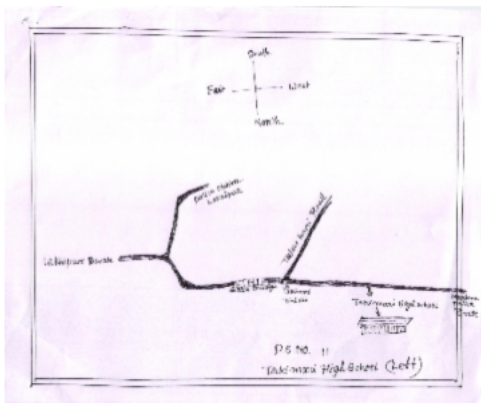

Nazri Naksha