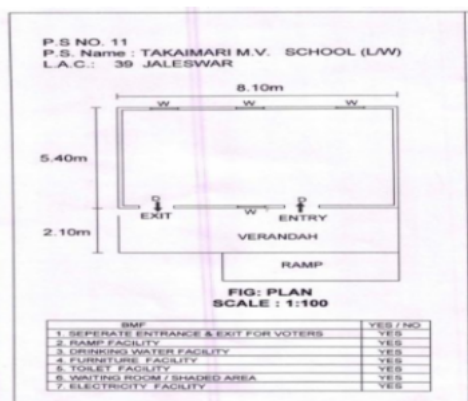

নিৰ্বাচক পঞ্জীয়ন বিষয়াৰ স্বাক্ষৰ

Nazri Naksha

Google Map View

Polling Station Building Front View

ভোটগ্ৰহন কেন্দ্ৰৰ সন্মুখৰ দৃশ্য

Cad View

Key MAP View

1 নাম : খালেদা খাতুন স্বামীৰ নাম: আনিজুল হক ঘৰ নং : 171 বয়স : 21 লিঙ্গ : মহিলা	JUU0054650 ফটো উপলব্ধ	2 নাম : আনিচুৰ বহমান পিতাৰ নাম: ছোৰহাব আলী ঘৰ নং : ২৪০ বয়স : 29 লিঙ্গ : পুৰুষ	HQQ0072637 ফটো উপলব্ধ	#2 3 নাম : জুলেখা খাতুন স্বামীৰ নাম: বন্দেছ আলী ঘৰ নং : ২৪১ বয়স : 31 লিঙ্গ : মহিলা	HQQ0123141 ফটো উপলব্ধ
4 নাম : আখিৰুল ইছলাম পিতাৰ নাম: আব্দুল জলিল ঘৰ নং : ২৪৪ বয়স : 31 লিঙ্গ : পুৰুষ	HQQ0006279 ফটো উপলব্ধ	5 নাম : নুৰেজা খাতুন স্বামীৰ নাম: আখিৰুল ইছলাম ঘৰ নং : ২৪৪ বয়স : 30 লিঙ্গ : মহিলা	HQQ0073189 ফটো উপলব্ধ	6 নাম : মজিবৰ বহমান পিতাৰ নাম: আশীন মন্ডল ঘৰ নং : ২৪৯ বয়স : 70 লিঙ্গ : পুৰুষ	HQQ0006280 ফটো উপলব্ধ
7 নাম : বহিতন নেছা স্বামীৰ নাম: মজিবৰ বহমান ঘৰ নং : ২৪৯ বয়স : 64 লিঙ্গ : মহিলা	HQQ0006281 ফটো উপলব্ধ	8 নাম : বন্দেছ আলী পিতাৰ নাম: মজিবৰ বহমান ঘৰ নং : ২৪৯ বয়স : 37 লিঙ্গ : পুৰুষ	HQQ0006282 ফটো উপলব্ধ	9 নাম : আব্দুছ ছামাদ পিতাৰ নাম: মজিবৰ বহমান ঘৰ নং : ২৪৯ বয়স : 27 লিঙ্গ : পুৰুষ	HQQ0354290 ফটো উপলব্ধ
10 নাম : বমিছা খাতুন স্বামীৰ নাম: বাশিদুল ইছলাম ঘৰ নং : 249 বয়স : 22 লিঙ্গ : মহিলা	HQQ1525997 ফটো উপলব্ধ	11 নাম : বশিদুল ইছলাম পিতাৰ নাম: মজিবৰ বহমান ঘৰ নং : 249 খ বয়স : 32 লিঙ্গ : পুৰুষ	HQQ1412562 ফটো উপলব্ধ	12 নাম : নুৰুল ইছলাম পিতাৰ নাম: ছেফাত উল্লাহ ঘৰ নং : ২৫০ বয়স : 67 লিঙ্গ : পুৰুষ	HQQ0006283 ফটো উপলব্ধ
13 নাম : গাজিবৰ বহমান পিতাৰ নাম: ছেফাত উল্লাহ ঘৰ নং : ২৫০ বয়স : 62 লিঙ্গ : পুৰুষ	HQQ0006285 ফটো উপলব্ধ	14 নাম : আহিয়া খাতুন স্বামীৰ নাম: নুৰুল ইছলাম ঘৰ নং : ২৫০ বয়স : 62 লিঙ্গ : মহিলা	HQQ0006284 ফটো উপলব্ধ	15 নাম : হালিম নেছা স্বামীৰ নাম: গাজিবৰ বহমান ঘৰ নং : ২৫০ বয়স : 53 লিঙ্গ : মহিলা	HQQ0006286 ফটো উপলব্ধ
16 নাম : নাজবিন চুলতানা স্বামীৰ নাম: নজবুল সেখ ঘৰ নং : 250 বয়স : 29 লিঙ্গ : মহিলা	BYK0350728 ফটো উপলব্ধ	17 নাম : হাফিজৰ বহমান পিতাৰ নাম: গাজিবৰ বহমান ঘৰ নং : ২৫০ বয়স : 28 লিঙ্গ : পুৰুষ	HQQ0246645 ফটো উপলব্ধ	18 নাম : মিজানুৰ বহমান পিতাৰ নাম: নুৰুল ইছলাম ঘৰ নং : ২৫০ বয়স : 28 লিঙ্গ : পুৰুষ	HQQ0246637 ফটো উপলব্ধ
19 নাম : বিনা খাতুন স্বামীৰ নাম: মিজানুৰ বহমান ঘৰ নং : ২৫০ বয়স : 27 লিঙ্গ : মহিলা	HQQ0246686 ফটো উপলব্ধ	20 নাম : বফিকুল ইছলাম পিতাৰ নাম: নুৰুল ইছলাম ঘৰ নং : ২৫০ বয়স : 26 লিঙ্গ : পুৰুষ	HQQ0467852 ফটো উপলব্ধ	21 নাম : হোজমিনিৰা খাতুন স্বামীৰ নাম: হাফিজৰ বহমান ঘৰ নং : ২৫০ বয়স : 25 লিঙ্গ : মহিলা	HQQ0437178 ফটো উপলব্ধ
22 নাম : ছফিকুল ইছলাম পিতাৰ নাম: নুৰুল ইছলাম ঘৰ নং : 250 বয়স : 24 লিঙ্গ : পুৰুষ	HQQ0543678 ফটো উপলব্ধ	23 নাম : মিচ মফিদা খাতুন স্বামীৰ নাম: ছফিকুল ইছলাম ঘৰ নং : 250 বয়স : 23 লিঙ্গ : মহিলা	HQQ0575787 ফটো উপলব্ধ	24 নাম : নজবুল সেখ পিতাৰ নাম: নুৰুল ইছলাম ঘৰ নং : 250 বয়স : 33 লিঙ্গ : পুৰুষ	HQQ0006287 ফটো উপলব্ধ
25 নাম : আমিৰুল ইছলাম পিতাৰ নাম: নুৰুল ইছলাম ঘৰ নং : ২৫০ বয়স : 38 লিঙ্গ : পুৰুষ	HQQ0006289 ফটো উপলব্ধ	26 নাম : ফজলুৰ বহমান পিতাৰ নাম: নুৰুল ইছলাম ঘৰ নং : ২৫০ বয়স : 35 লিঙ্গ : পুৰুষ	HQQ0006290 ফটো উপলব্ধ	27 নাম : ছামেনা খাতুন স্বামীৰ নাম: আমিৰুল ইছলাম ঘৰ নং : ২৫০ বয়স : 34 লিঙ্গ : মহিলা	HQQ1134674 ফটো উপলব্ধ
28 নাম : ওমেলা খাতুন স্বামীৰ নাম: ফজলুৰ বহমান ঘৰ নং : ২৫০ বয়স : 33 লিঙ্গ : মহিলা	HQQ0006291 ফটো উপলব্ধ	29 নাম : বেছলা খাতুন বেওৱা স্বামীৰ নাম: ইউছুফ আলী ঘৰ নং : ২৫১ বয়স : 68 লিঙ্গ : মহিলা	HQQ0006292 ফটো উপলব্ধ	30 নাম : সাহেবা খাতুন স্বামীৰ নাম: আজিবৰ বহমান ঘৰ নং : ২৫১ বয়স : 46 লিঙ্গ : মহিলা	HQQ0006293 ফটো উপলব্ধ