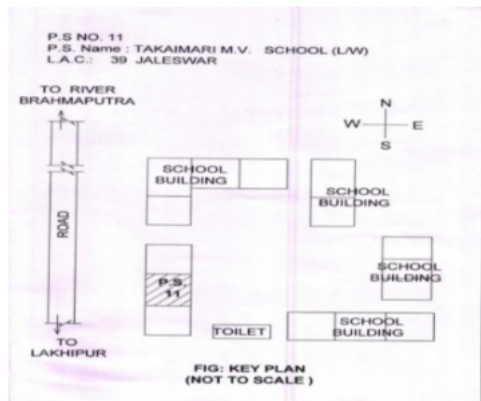

নিৰ্বাচক পঞ্জীয়ন বিষয়াৰ স্বাক্ষৰ

Nazri Naksha

Google Map View

Polling Station Building Front View

ভোটগ্ৰহন কেন্দ্ৰৰ সন্মুখৰ দৃশ্য

Cad View

Key MAP View

1 নাম : খালেদা খাতুন স্বামীৰ নাম: আনিজুল হক ঘৰ নং : 171 বয়স : 21 লিঙ্গ : মহিলা	JUU0054650 ফটো উপলব্ধ	2 নাম : আনিচুৰ বহমান পিতাৰ নাম: ছোৰহাব আলী ঘৰ নং : ২৪০ বয়স : 29 লিঙ্গ : পুৰুষ	HQQ0072637 ফটো উপলব্ধ	#2 3 নাম : জুলেখা খাতুন স্বামীৰ নাম: বন্দেছ আলী ঘৰ নং : ২৪১ বয়স : 31 লিঙ্গ : মহিলা	HQQ0123141 ফটো উপলব্ধ
4 নাম : আখিৰুল ইছলাম পিতাৰ নাম: আব্দুল জলিল ঘৰ নং : ২৪৪ বয়স : 31 লিঙ্গ : পুৰুষ	HQQ0006279 ফটো উপলব্ধ	5 নাম : নুৰেজা খাতুন স্বামীৰ নাম: আখিৰুল ইছলাম ঘৰ নং : ২৪৪ বয়স : 30 লিঙ্গ : মহিলা	HQQ0073189 ফটো উপলব্ধ	6 নাম : মজিবৰ বহমান পিতাৰ নাম: আশীন মন্ডল ঘৰ নং : ২৪৯ বয়স : 70 লিঙ্গ : পুৰুষ	HQQ0006280 ফটো উপলব্ধ
7 নাম : বহিতন নেছা স্বামীৰ নাম: মজিবৰ বহমান ঘৰ নং : ২৪৯ বয়স : 64 লিঙ্গ : মহিলা	HQQ0006281 ফটো উপলব্ধ	8 নাম : বন্দেছ আলী পিতাৰ নাম: মজিবৰ বহমান ঘৰ নং : ২৪৯ বয়স : 37 লিঙ্গ : পুৰুষ	HQQ0006282 ফটো উপলব্ধ	9 নাম : আব্দুছ ছামাদ পিতাৰ নাম: মজিবৰ বহমান ঘৰ নং : ২৪৯ বয়স : 27 লিঙ্গ : পুৰুষ	HQQ0354290 ফটো উপলব্ধ
10 নাম : বমিছা খাতুন স্বামীৰ নাম: বাশিদুল ইছলাম ঘৰ নং : 249 বয়স : 22 লিঙ্গ : মহিলা	HQQ1525997 ফটো উপলব্ধ	11 নাম : বশিদুল ইছলাম পিতাৰ নাম: মজিবৰ বহমান ঘৰ নং : 249 খ বয়স : 32 লিঙ্গ : পুৰুষ	HQQ1412562 ফটো উপলব্ধ	12 নাম : নুৰুল ইছলাম পিতাৰ নাম: ছেফাত উল্লাহ ঘৰ নং : ২৫০ বয়স : 67 লিঙ্গ : পুৰুষ	HQQ0006283 ফটো উপলব্ধ
13 নাম : গাজিবৰ বহমান পিতাৰ নাম: ছেফাত উল্লাহ ঘৰ নং : ২৫০ বয়স : 62 লিঙ্গ : পুৰুষ	HQQ0006285 ফটো উপলব্ধ	14 নাম : আহিয়া খাতুন স্বামীৰ নাম: নুৰুল ইছলাম ঘৰ নং : ২৫০ বয়স : 62 লিঙ্গ : মহিলা	HQQ0006284 ফটো উপলব্ধ	15 নাম : হালিম নেছা স্বামীৰ নাম: গাজিবৰ বহমান ঘৰ নং : ২৫০ বয়স : 53 লিঙ্গ : মহিলা	HQQ0006286 ফটো উপলব্ধ
16 নাম : নাজবিন চুলতানা স্বামীৰ নাম: নজবুল সেখ ঘৰ নং : 250 বয়স : 29 লিঙ্গ : মহিলা	BYK0350728 ফটো উপলব্ধ	17 নাম : হাফিজৰ বহমান পিতাৰ নাম: গাজিবৰ বহমান ঘৰ নং : ২৫০ বয়স : 28 লিঙ্গ : পুৰুষ	HQQ0246645 ফটো উপলব্ধ	18 নাম : মিজানুৰ বহমান পিতাৰ নাম: নুৰুল ইছলাম ঘৰ নং : ২৫০ বয়স : 28 লিঙ্গ : পুৰুষ	HQQ0246637 ফটো উপলব্ধ
19 নাম : বিনা খাতুন স্বামীৰ নাম: মিজানুৰ বহমান ঘৰ নং : ২৫০ বয়স : 27 লিঙ্গ : মহিলা	HQQ0246686 ফটো উপলব্ধ	20 নাম : বফিকুল ইছলাম পিতাৰ নাম: নুৰুল ইছলাম ঘৰ নং : ২৫০ বয়স : 26 লিঙ্গ : পুৰুষ	HQQ0467852 ফটো উপলব্ধ	21 নাম : হোজমিনিৰা খাতুন স্বামীৰ নাম: হাফিজৰ বহমান ঘৰ নং : ২৫০ বয়স : 25 লিঙ্গ : মহিলা	HQQ0437178 ফটো উপলব্ধ
22 নাম : ছফিকুল ইছলাম পিতাৰ নাম: নুৰুল ইছলাম ঘৰ নং : 250 বয়স : 24 লিঙ্গ : পুৰুষ	HQQ0543678 ফটো উপলব্ধ	23 নাম : মিচ মফিদা খাতুন স্বামীৰ নাম: ছফিকুল ইছলাম ঘৰ নং : 250 বয়স : 23 লিঙ্গ : মহিলা	HQQ0575787 ফটো উপলব্ধ	24 নাম : নজবুল সেখ পিতাৰ নাম: নুৰুল ইছলাম ঘৰ নং : 250 বয়স : 33 লিঙ্গ : পুৰুষ	HQQ0006287 ফটো উপলব্ধ
25 নাম : আমিৰুল ইছলাম পিতাৰ নাম: নুৰুল ইছলাম ঘৰ নং : ২৫০ বয়স : 38 লিঙ্গ : পুৰুষ	HQQ0006289 ফটো উপলব্ধ	26 নাম : ফজলুৰ বহমান পিতাৰ নাম: নুৰুল ইছলাম ঘৰ নং : ২৫০ বয়স : 35 লিঙ্গ : পুৰুষ	HQQ0006290 ফটো উপলব্ধ	27 নাম : ছামেনা খাতুন স্বামীৰ নাম: আমিৰুল ইছলাম ঘৰ নং : ২৫০ বয়স : 34 লিঙ্গ : মহিলা	HQQ1134674 ফটো উপলব্ধ
28 নাম : ওমেলা খাতুন স্বামীৰ নাম: ফজলুৰ বহমান ঘৰ নং : ২৫০ বয়স : 33 লিঙ্গ : মহিলা	HQQ0006291 ফটো উপলব্ধ	29 নাম : বেছলা খাতুন বেওৱা স্বামীৰ নাম: ইউছুফ আলী ঘৰ নং : ২৫১ বয়স : 68 লিঙ্গ : মহিলা	HQQ0006292 ফটো উপলব্ধ	30 নাম : সাহেবা খাতুন স্বামীৰ নাম: আজিবৰ বহমান ঘৰ নং : ২৫১ বয়স : 46 লিঙ্গ : মহিলা	HQQ0006293 ফটো উপলব্ধ