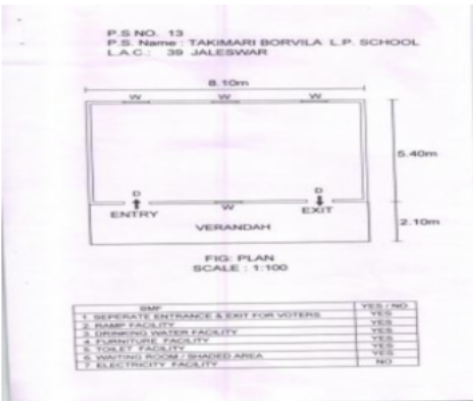

নিৰ্বাচক পঞ্জীয়ন বিষয়াৰ স্বাক্ষৰ

Nazri Naksha

Google Map View

Polling Station Building Front View

ভোটগ্ৰহন কেন্দ্ৰৰ সন্মুখৰ দৃশ্য

Cad View

Key MAP View

1 নাম : জয়নাল আকীন পিতাৰ নাম: আব্দুল মজিদ . ঘৰ নং : ৫৪৩ বয়স : 31 লিঙ্গ : পুৰুষ	HQQ0007461 ফটো উপলব্ধ	2 নাম : সোনেকা খাতুন স্বামীৰ নাম: জয়নাল আকীন ঘৰ নং : ৫৪৩ বয়স : 25 লিঙ্গ : মহিলা	HQQ0448282 ফটো উপলব্ধ	3 নাম : নূৰ খাতুন বেওৰা স্বামীৰ নাম: আবু বক্কাৰ ছিদ্দিক ঘৰ নং : ৫৪৪ বয়স : 91 লিঙ্গ : মহিলা	HQQ0007462 ফটো উপলব্ধ
4 নাম : হাবিজা খাতুন স্বামীৰ নাম: নূৰ উদ্দিন আকন্দ ঘৰ নং : ৫৪৪ বয়স : 39 লিঙ্গ : মহিলা	HQQ0007464 ফটো উপলব্ধ	5 নাম : নূৰ উদ্দিন আকন্দ পিতাৰ নাম: আবু বক্কাৰ ছিদ্দিক ঘৰ নং : ৫৪৪ বয়স : 39 লিঙ্গ : পুৰুষ	HQQ0007463 ফটো উপলব্ধ	6 নাম : শহিদা খাতুন স্বামীৰ নাম: আশৌব আলী ঘৰ নং : 546 KH বয়স : 31 লিঙ্গ : মহিলা	HQQ0228601 ফটো উপলব্ধ
7 নাম : চান্দ মিঞা পিতাৰ নাম: আবুল হোছেন ঘৰ নং : 546 KH বয়স : 28 লিঙ্গ : পুৰুষ	HQQ0228593 ফটো উপলব্ধ	8 নাম : এছব আলী পিতাৰ নাম: আবুল হোছেন ঘৰ নং : ৫৪৬ খ বয়স : 44 লিঙ্গ : পুৰুষ	HQQ0128645 ফটো উপলব্ধ	9 নাম : জুবান আলী পিতাৰ নাম: আবুল হোছেন ঘৰ নং : ৫৪৬খ বয়স : 41 লিঙ্গ : পুৰুষ	HQQ0571141 ফটো উপলব্ধ
10 নাম : মজিবন নেছা স্বামীৰ নাম: জুবান আলী ঘৰ নং : ৫৪৬খ বয়স : 38 লিঙ্গ : মহিলা	HQQ0571166 ফটো উপলব্ধ	11 নাম : কমেলো খাতুন স্বামীৰ নাম: এছব আলী ঘৰ নং : ৫৪৬ খ বয়স : 35 লিঙ্গ : মহিলা	HQQ0128678 ফটো উপলব্ধ	12 নাম : আশ্রব আলী পিতাৰ নাম: আবুল হোছেন ঘৰ নং : ৫৪৬খ বয়স : 31 লিঙ্গ : পুৰুষ	HQQ0572255 ফটো উপলব্ধ
13 নাম : মেৰাজুল ইছলাম পিতাৰ নাম: জিয়াদ আলী ঘৰ নং : ৫৪৬খ বয়স : 25 লিঙ্গ : পুৰুষ	HQQ0485904 ফটো উপলব্ধ	14 নাম : তাৰা মিঞা পিতাৰ নাম: আবুল হোছেন ঘৰ নং : ৫৪৬খ বয়স : 24 লিঙ্গ : পুৰুষ	HQQ0572180 ফটো উপলব্ধ	15 নাম : আজিজুল ইছলাম পিতাৰ নাম: জিয়াদ আলী ঘৰ নং : 546 খ বয়স : 22 লিঙ্গ : পুৰুষ	JUU0146696 ফটো উপলব্ধ
16 নাম : আবুল হোছেন পিতাৰ নাম: ভোমৰ আলী ঘৰ নং : ৫৪৬খ বয়স : 79 লিঙ্গ : পুৰুষ	HQQ0007466 ফটো উপলব্ধ	17 নাম : এছা খাতুন স্বামীৰ নাম: আবুল হোছেন ঘৰ নং : ৫৪৬খ বয়স : 73 লিঙ্গ : মহিলা	HQQ0007467 ফটো উপলব্ধ	18 নাম : জিয়াদ আলী পিতাৰ নাম: আবুল হোছেন ঘৰ নং : ৫৪৬খ বয়স : 48 লিঙ্গ : পুৰুষ	HQQ0007469 ফটো উপলব্ধ
19 নাম : নূৰ ভানু স্বামীৰ নাম: জিয়াদ আলী ঘৰ নং : ৫৪৬খ বয়স : 47 লিঙ্গ : মহিলা	HQQ0007470 ফটো উপলব্ধ	20 নাম : কাশেম আলী পিতাৰ নাম: বাবৰ আলী আকন্দ ঘৰ নং : ৫৪৮ বয়স : 78 লিঙ্গ : পুৰুষ	HQQ1234715 ফটো উপলব্ধ	21 নাম : সাহাতন নেছা স্বামীৰ নাম: কাশেম আলী ঘৰ নং : ৫৪৮ বয়স : 64 লিঙ্গ : মহিলা	HQQ1234726 ফটো উপলব্ধ
22 নাম : জাহান উদ্দিন পিতাৰ নাম: কাশেম আলী ঘৰ নং : ৫৪৮ বয়স : 32 লিঙ্গ : পুৰুষ	HQQ0125450 ফটো উপলব্ধ	23 নাম : জামাল উদ্দিন পিতাৰ নাম: কাশেম আলী ঘৰ নং : 548 ক বয়স : 39 লিঙ্গ : পুৰুষ	HQQ1234737 ফটো উপলব্ধ	24 নাম : আছমিনা খাতুন স্বামীৰ নাম: জামাল উদ্দিন ঘৰ নং : 548 ক বয়স : 28 লিঙ্গ : মহিলা	HQQ0344101 ফটো উপলব্ধ
25 নাম : হজৰত আলী আহমেদ পিতাৰ নাম: আব্দুৰ ৰহমান ঘৰ নং : ৫৪৯ বয়স : 57 লিঙ্গ : পুৰুষ	HQQ0007475 ফটো উপলব্ধ	26 নাম : মনোৱাৰা খাতুন স্বামীৰ নাম: হজৰত আলী আহমেদ ঘৰ নং : ৫৪৯ বয়স : 55 লিঙ্গ : মহিলা	HQQ0007477 ফটো উপলব্ধ	27 নাম : জাহানাৰা খাতুন পিতাৰ নাম: হজৰত আলী আহমেদ ঘৰ নং : ৫৪৯ বয়স : 38 লিঙ্গ : মহিলা	HQQ0007478 ফটো উপলব্ধ
28 নাম : মহিবুল হক পিতাৰ নাম: হজৰত আলী আহমেদ ঘৰ নং : ৫৪৯ বয়স : 35 লিঙ্গ : পুৰুষ	HQQ0007479 ফটো উপলব্ধ	29 নাম : মনিবুল ইছলাম পিতাৰ নাম: হজৰত আলী আহমেদ ঘৰ নং : ৫৪৯ বয়স : 31 লিঙ্গ : পুৰুষ	HQQ0007480 ফটো উপলব্ধ	30 নাম : হাবিবুল্লাহ আহমেদ পিতাৰ নাম: হজৰত আলী আহমেদ ঘৰ নং : ৫৪৯ বয়স : 28 লিঙ্গ : পুৰুষ	HQQ0125963 ফটো উপলব্ধ