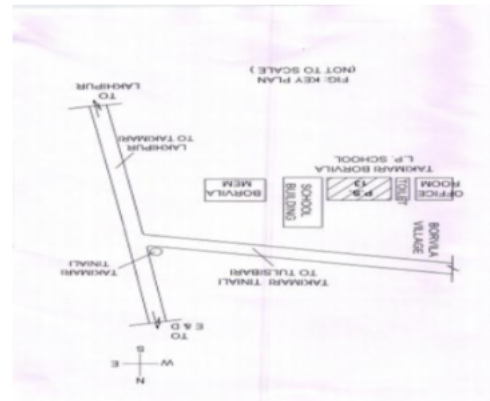

নিৰ্বাচক পঞ্জীয়ন বিষয়াৰ স্বাক্ষৰ

Nazri Naksha

Google Map View

Polling Station Building Front View

ভোটগ্ৰহন কেন্দ্ৰৰ সন্মুখৰ দৃশ্য

Cad View

Key MAP View

1 নাম : জয়নাল আকীন পিতাৰ নাম: আব্দুল মজিদ . ঘৰ নং : ৫৪৩ বয়স : 31 লিঙ্গ : পুৰুষ	HQQ0007461 ফটো উপলব্ধ	2 নাম : সোনেকা খাতুন স্বামীৰ নাম: জয়নাল আকীন ঘৰ নং : ৫৪৩ বয়স : 25 লিঙ্গ : মহিলা	HQQ0448282 ফটো উপলব্ধ	3 নাম : নূৰ খাতুন বেওৰা স্বামীৰ নাম: আবু বক্কাৰ ছিদ্দিক ঘৰ নং : ৫৪৪ বয়স : 91 লিঙ্গ : মহিলা	HQQ0007462 ফটো উপলব্ধ
4 নাম : হাবিজা খাতুন স্বামীৰ নাম: নূৰ উদ্দিন আকন্দ ঘৰ নং : ৫৪৪ বয়স : 39 লিঙ্গ : মহিলা	HQQ0007464 ফটো উপলব্ধ	5 নাম : নূৰ উদ্দিন আকন্দ পিতাৰ নাম: আবু বক্কাৰ ছিদ্দিক ঘৰ নং : ৫৪৪ বয়স : 39 লিঙ্গ : পুৰুষ	HQQ0007463 ফটো উপলব্ধ	6 নাম : শহিদা খাতুন স্বামীৰ নাম: আশৌব আলী ঘৰ নং : 546 KH বয়স : 31 লিঙ্গ : মহিলা	HQQ0228601 ফটো উপলব্ধ
7 নাম : চান্দ মিঞা পিতাৰ নাম: আবুল হোছেন ঘৰ নং : 546 KH বয়স : 28 লিঙ্গ : পুৰুষ	HQQ0228593 ফটো উপলব্ধ	8 নাম : এছব আলী পিতাৰ নাম: আবুল হোছেন ঘৰ নং : ৫৪৬ খ বয়স : 44 লিঙ্গ : পুৰুষ	HQQ0128645 ফটো উপলব্ধ	9 নাম : জুবান আলী পিতাৰ নাম: আবুল হোছেন ঘৰ নং : ৫৪৬খ বয়স : 41 লিঙ্গ : পুৰুষ	HQQ0571141 ফটো উপলব্ধ
10 নাম : মজিবন নেছা স্বামীৰ নাম: জুবান আলী ঘৰ নং : ৫৪৬খ বয়স : 38 লিঙ্গ : মহিলা	HQQ0571166 ফটো উপলব্ধ	11 নাম : কমেলো খাতুন স্বামীৰ নাম: এছব আলী ঘৰ নং : ৫৪৬ খ বয়স : 35 লিঙ্গ : মহিলা	HQQ0128678 ফটো উপলব্ধ	12 নাম : আশ্রব আলী পিতাৰ নাম: আবুল হোছেন ঘৰ নং : ৫৪৬খ বয়স : 31 লিঙ্গ : পুৰুষ	HQQ0572255 ফটো উপলব্ধ
13 নাম : মেৰাজুল ইছলাম পিতাৰ নাম: জিয়াদ আলী ঘৰ নং : ৫৪৬খ বয়স : 25 লিঙ্গ : পুৰুষ	HQQ0485904 ফটো উপলব্ধ	14 নাম : তাৰা মিঞা পিতাৰ নাম: আবুল হোছেন ঘৰ নং : ৫৪৬খ বয়স : 24 লিঙ্গ : পুৰুষ	HQQ0572180 ফটো উপলব্ধ	15 নাম : আজিজুল ইছলাম পিতাৰ নাম: জিয়াদ আলী ঘৰ নং : 546 খ বয়স : 22 লিঙ্গ : পুৰুষ	JUU0146696 ফটো উপলব্ধ
16 নাম : আবুল হোছেন পিতাৰ নাম: ভোমৰ আলী ঘৰ নং : ৫৪৬খ বয়স : 79 লিঙ্গ : পুৰুষ	HQQ0007466 ফটো উপলব্ধ	17 নাম : এছা খাতুন স্বামীৰ নাম: আবুল হোছেন ঘৰ নং : ৫৪৬খ বয়স : 73 লিঙ্গ : মহিলা	HQQ0007467 ফটো উপলব্ধ	18 নাম : জিয়াদ আলী পিতাৰ নাম: আবুল হোছেন ঘৰ নং : ৫৪৬খ বয়স : 48 লিঙ্গ : পুৰুষ	HQQ0007469 ফটো উপলব্ধ
19 নাম : নূৰ ভানু স্বামীৰ নাম: জিয়াদ আলী ঘৰ নং : ৫৪৬খ বয়স : 47 লিঙ্গ : মহিলা	HQQ0007470 ফটো উপলব্ধ	20 নাম : কাশেম আলী পিতাৰ নাম: বাবৰ আলী আকন্দ ঘৰ নং : ৫৪৮ বয়স : 78 লিঙ্গ : পুৰুষ	HQQ1234715 ফটো উপলব্ধ	21 নাম : সাহাতন নেছা স্বামীৰ নাম: কাশেম আলী ঘৰ নং : ৫৪৮ বয়স : 64 লিঙ্গ : মহিলা	HQQ1234726 ফটো উপলব্ধ
22 নাম : জাহান উদ্দিন পিতাৰ নাম: কাশেম আলী ঘৰ নং : ৫৪৮ বয়স : 32 লিঙ্গ : পুৰুষ	HQQ0125450 ফটো উপলব্ধ	23 নাম : জামাল উদ্দিন পিতাৰ নাম: কাশেম আলী ঘৰ নং : 548 ক বয়স : 39 লিঙ্গ : পুৰুষ	HQQ1234737 ফটো উপলব্ধ	24 নাম : আছমিনা খাতুন স্বামীৰ নাম: জামাল উদ্দিন ঘৰ নং : 548 ক বয়স : 28 লিঙ্গ : মহিলা	HQQ0344101 ফটো উপলব্ধ
25 নাম : হজৰত আলী আহমেদ পিতাৰ নাম: আব্দুৰ ৰহমান ঘৰ নং : ৫৪৯ বয়স : 57 লিঙ্গ : পুৰুষ	HQQ0007475 ফটো উপলব্ধ	26 নাম : মনোৱাৰা খাতুন স্বামীৰ নাম: হজৰত আলী আহমেদ ঘৰ নং : ৫৪৯ বয়স : 55 লিঙ্গ : মহিলা	HQQ0007477 ফটো উপলব্ধ	27 নাম : জাহানাৰা খাতুন পিতাৰ নাম: হজৰত আলী আহমেদ ঘৰ নং : ৫৪৯ বয়স : 38 লিঙ্গ : মহিলা	HQQ0007478 ফটো উপলব্ধ
28 নাম : মহিবুল হক পিতাৰ নাম: হজৰত আলী আহমেদ ঘৰ নং : ৫৪৯ বয়স : 35 লিঙ্গ : পুৰুষ	HQQ0007479 ফটো উপলব্ধ	29 নাম : মনিবুল ইছলাম পিতাৰ নাম: হজৰত আলী আহমেদ ঘৰ নং : ৫৪৯ বয়স : 31 লিঙ্গ : পুৰুষ	HQQ0007480 ফটো উপলব্ধ	30 নাম : হাবিবুল্লাহ আহমেদ পিতাৰ নাম: হজৰত আলী আহমেদ ঘৰ নং : ৫৪৯ বয়স : 28 লিঙ্গ : পুৰুষ	HQQ0125963 ফটো উপলব্ধ