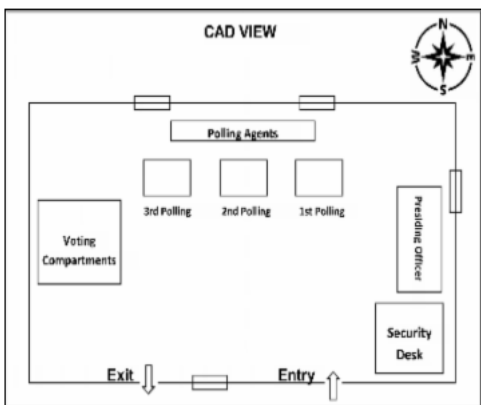

নিৰ্বাচক পঞ্জীয়ন বিষয়াৰ স্বাক্ষৰ

Nazri Naksha

Google Map View

Polling Station Building Front View

ভোটগ্ৰহন কেন্দ্ৰৰ সন্মুখৰ দৃশ্য

Cad View

Key MAP View

বিধানসভা সমষ্টিৰ নম্বৰ আৰু নাম : 1- ১২৫ টাকিমাৰী গ্ৰেজিং বিজাৰ্ড