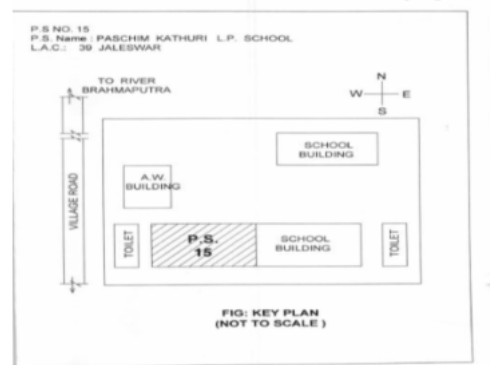

নিৰ্বাচক পঞ্জীয়ন বিষয়াৰ স্বাক্ষৰ

Nazri Naksha

Google Map View

Polling Station Building Front View

ভোটগ্ৰহন কেন্দ্ৰৰ সন্মুখৰ দৃশ্য

Cad View

Key MAP View

1 নাম : অজেদ আলী পিতাৰ নাম: আমিৰ আলী ঘৰ নং : 17 বয়স : 23 লিঙ্গ : পুৰুষ	HQQ0402719 ফটো উপলব্ধ	2 নাম : জিয়াৰুল ইছলাম পিতাৰ নাম: ফ. বৰমান আলী ঘৰ নং : 416 বয়স : 23 লিঙ্গ : পুৰুষ	HQQ0428078 ফটো উপলব্ধ	3 নাম : ছুৰমান আলী পিতাৰ নাম: নেকমান আলী ঘৰ নং : 495 বয়স : 31 লিঙ্গ : পুৰুষ	HQQ0247072 ফটো উপলব্ধ
4 নাম : চাইনা খাতুন স্বামীৰ নাম: ছুৰমান আলী ঘৰ নং : 495 বয়স : 25 লিঙ্গ : মহিলা	HQQ0259903 ফটো উপলব্ধ	S 5 নাম : লাইলীমা আহমেদ স্বামীৰ নাম: সহজাহীন আলী ঘৰ নং : 869 বয়স : 126 লিঙ্গ : মহিলা	HQQ0157149 ফটো উপলব্ধ	6 নাম : আব্দুৰ ৰৌফ পিতাৰ নাম: মতিয়াৰ বহমান ঘৰ নং : 882 (A) বয়স : 48 লিঙ্গ : পুৰুষ	HQQ1335097 ফটো উপলব্ধ
7 নাম : স্বাহিদা খাতুন স্বামীৰ নাম: আব্দুৰ ৰৌফ ঘৰ নং : 882 (A) বয়স : 42 লিঙ্গ : মহিলা	HQQ0008288 ফটো উপলব্ধ	8 নাম : সাহানুৰ ইছলাম পিতাৰ নাম: আব্দুৰ ৰৌফ ঘৰ নং : 882 ক বয়স : 20 লিঙ্গ : পুৰুষ	JUU0014498 ফটো উপলব্ধ	D 9 নাম : মৰিয়ম নেছা স্বামীৰ নাম: আব্দুল কৰিম ঘৰ নং : ৮৯৩ বয়স : 43 লিঙ্গ : মহিলা	HQQ0008324 ফটো উপলব্ধ
10 নাম : জোনাব আলী পিতাৰ নাম: বক্স সেখ ঘৰ নং : ৮৯৫ বয়স : 67 লিঙ্গ : পুৰুষ	HQQ0008331 ফটো উপলব্ধ	11 নাম : অহেলা খাতুন স্বামীৰ নাম: জোনাব আলী ঘৰ নং : ৮৯৫ বয়স : 62 লিঙ্গ : মহিলা	HQQ0008332 ফটো উপলব্ধ	12 নাম : খৈফুল নেছা স্বামীৰ নাম: জোনাব আলী ঘৰ নং : ৮৯৫ বয়স : 42 লিঙ্গ : মহিলা	HQQ0008333 ফটো উপলব্ধ
13 নাম : অহেজ উদ্দিন পিতাৰ নাম: জোনাব আলী ঘৰ নং : ৮৯৫ বয়স : 41 লিঙ্গ : পুৰুষ	HQQ0008334 ফটো উপলব্ধ	14 নাম : হামিদা খাতুন স্বামীৰ নাম: অহেজ উদ্দিন ঘৰ নং : ৮৯৫ বয়স : 38 লিঙ্গ : মহিলা	HQQ0008335 ফটো উপলব্ধ	15 নাম : বাহেজ উদ্দিন পিতাৰ নাম: জোনাব আলী ঘৰ নং : ৮৯৫ বয়স : 31 লিঙ্গ : পুৰুষ	HQQ1344247 ফটো উপলব্ধ
16 নাম : আমিৰুল ইছলাম পিতাৰ নাম: জোনাব আলী ঘৰ নং : ৮৯৫ বয়স : 30 লিঙ্গ : পুৰুষ	HQQ1344258 ফটো উপলব্ধ	17 নাম : আজিদা খাতুন স্বামীৰ নাম: বাহেজ উদ্দিন ঘৰ নং : ৮৯৫ বয়স : 30 লিঙ্গ : মহিলা	HQQ0482190 ফটো উপলব্ধ	18 নাম : বেজিনা খাতুন স্বামীৰ নাম: আমিৰুল ইছলাম ঘৰ নং : ৮৯৫ বয়স : 27 লিঙ্গ : মহিলা	HQQ0128413 ফটো উপলব্ধ
19 নাম : সানিদুল ইছলাম পিতাৰ নাম: জোনাব আলী ঘৰ নং : ৮৯৫ বয়স : 26 লিঙ্গ : পুৰুষ	HQQ0332940 ফটো উপলব্ধ	20 নাম : শাহানুৰ ইছলাম পিতাৰ নাম: জোনাব আলী ঘৰ নং : 895 বয়স : 19 লিঙ্গ : পুৰুষ	JUU0139238 ফটো উপলব্ধ	21 নাম : সুহেল বানা পিতাৰ নাম: অহেজ উদ্দিন ঘৰ নং : 895 বয়স : 19 লিঙ্গ : পুৰুষ	JUU0139865 ফটো উপলব্ধ
22 নাম : আছমত আলী পিতাৰ নাম: নূৰ বক্স ঘৰ নং : ৮৯৬ বয়স : 61 লিঙ্গ : পুৰুষ	HQQ0008336 ফটো উপলব্ধ	23 নাম : ফৰমান আলী পিতাৰ নাম: নূৰ বক্স ঘৰ নং : ৮৯৬ বয়স : 53 লিঙ্গ : পুৰুষ	HQQ0008338 ফটো উপলব্ধ	24 নাম : জৰিনা খাতুন স্বামীৰ নাম: ফৰমান আলী ঘৰ নং : ৮৯৬ বয়স : 40 লিঙ্গ : মহিলা	HQQ0008340 ফটো উপলব্ধ
25 নাম : বফিকুল ইছলাম পিতাৰ নাম: আছমত আলী ঘৰ নং : ৮৯৬ বয়স : 38 লিঙ্গ : পুৰুষ	HQQ0008341 ফটো উপলব্ধ	26 নাম : ৰূপতানু খাতুন স্বামীৰ নাম: আছমত আলী ঘৰ নং : ৮৯৬ বয়স : 37 লিঙ্গ : মহিলা	HQQ0008342 ফটো উপলব্ধ	27 নাম : জচমিনা খাতুন স্বামীৰ নাম: বফিকুল ইছলাম ঘৰ নং : ৮৯৬ বয়স : 30 লিঙ্গ : মহিলা	HQQ1344269 ফটো উপলব্ধ
28 নাম : ইউছব আলী পিতাৰ নাম: আছমত আলী ঘৰ নং : 896 বয়স : 23 লিঙ্গ : পুৰুষ	HQQ1591767 ফটো উপলব্ধ	29 নাম : জিনত আলী পিতাৰ নাম: ফৰমান ঘৰ নং : 896 বয়স : 22 লিঙ্গ : পুৰুষ	JUU0078311 ফটো উপলব্ধ	30 নাম : ফৰিদা খাতুন স্বামীৰ নাম: জিয়াৰুল ঘৰ নং : 896 বয়স : 20 লিঙ্গ : মহিলা	JUU0028837 ফটো উপলব্ধ