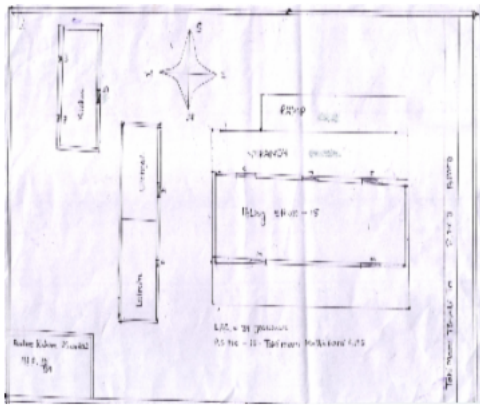

নিৰ্বাচক পঞ্জীয়ন বিষয়াৰ স্বাক্ষৰ

Nazri Naksha

Google Map View

Polling Station Building Front View

ভোটগ্ৰহন কেন্দ্ৰৰ সন্মুখৰ দৃশ্য

Cad View

Key MAP View

1 নাম : অজেদ আলী পিতাৰ নাম: আমিৰ আলী ঘৰ নং : 17 বয়স : 23 লিঙ্গ : পুৰুষ	HQQ0402719 ফটো উপলব্ধ	2 নাম : জিয়াৰুল ইছলাম পিতাৰ নাম: ফ. বৰমান আলী ঘৰ নং : 416 বয়স : 23 লিঙ্গ : পুৰুষ	HQQ0428078 ফটো উপলব্ধ	3 নাম : ছুৰমান আলী পিতাৰ নাম: নেকমান আলী ঘৰ নং : 495 বয়স : 31 লিঙ্গ : পুৰুষ	HQQ0247072 ফটো উপলব্ধ
4 নাম : চাইনা খাতুন স্বামীৰ নাম: ছুৰমান আলী ঘৰ নং : 495 বয়স : 25 লিঙ্গ : মহিলা	HQQ0259903 ফটো উপলব্ধ	S 5 নাম : লাইলীমা আহমেদ স্বামীৰ নাম: সহজাহীন আলী ঘৰ নং : 869 বয়স : 126 লিঙ্গ : মহিলা	HQQ0157149 ফটো উপলব্ধ	6 নাম : আব্দুৰ ৰৌফ পিতাৰ নাম: মতিয়াৰ বহমান ঘৰ নং : 882 (A) বয়স : 48 লিঙ্গ : পুৰুষ	HQQ1335097 ফটো উপলব্ধ
7 নাম : স্বাহিদা খাতুন স্বামীৰ নাম: আব্দুৰ ৰৌফ ঘৰ নং : 882 (A) বয়স : 42 লিঙ্গ : মহিলা	HQQ0008288 ফটো উপলব্ধ	8 নাম : সাহানুৰ ইছলাম পিতাৰ নাম: আব্দুৰ ৰৌফ ঘৰ নং : 882 ক বয়স : 20 লিঙ্গ : পুৰুষ	JUU0014498 ফটো উপলব্ধ	D 9 নাম : মৰিয়ম নেছা স্বামীৰ নাম: আব্দুল কৰিম ঘৰ নং : ৮৯৩ বয়স : 43 লিঙ্গ : মহিলা	HQQ0008324 ফটো উপলব্ধ
10 নাম : জোনাব আলী পিতাৰ নাম: বক্স সেখ ঘৰ নং : ৮৯৫ বয়স : 67 লিঙ্গ : পুৰুষ	HQQ0008331 ফটো উপলব্ধ	11 নাম : অহেলা খাতুন স্বামীৰ নাম: জোনাব আলী ঘৰ নং : ৮৯৫ বয়স : 62 লিঙ্গ : মহিলা	HQQ0008332 ফটো উপলব্ধ	12 নাম : খৈফুল নেছা স্বামীৰ নাম: জোনাব আলী ঘৰ নং : ৮৯৫ বয়স : 42 লিঙ্গ : মহিলা	HQQ0008333 ফটো উপলব্ধ
13 নাম : অহেজ উদ্দিন পিতাৰ নাম: জোনাব আলী ঘৰ নং : ৮৯৫ বয়স : 41 লিঙ্গ : পুৰুষ	HQQ0008334 ফটো উপলব্ধ	14 নাম : হামিদা খাতুন স্বামীৰ নাম: অহেজ উদ্দিন ঘৰ নং : ৮৯৫ বয়স : 38 লিঙ্গ : মহিলা	HQQ0008335 ফটো উপলব্ধ	15 নাম : বাহেজ উদ্দিন পিতাৰ নাম: জোনাব আলী ঘৰ নং : ৮৯৫ বয়স : 31 লিঙ্গ : পুৰুষ	HQQ1344247 ফটো উপলব্ধ
16 নাম : আমিৰুল ইছলাম পিতাৰ নাম: জোনাব আলী ঘৰ নং : ৮৯৫ বয়স : 30 লিঙ্গ : পুৰুষ	HQQ1344258 ফটো উপলব্ধ	17 নাম : আজিদা খাতুন স্বামীৰ নাম: বাহেজ উদ্দিন ঘৰ নং : ৮৯৫ বয়স : 30 লিঙ্গ : মহিলা	HQQ0482190 ফটো উপলব্ধ	18 নাম : বেজিনা খাতুন স্বামীৰ নাম: আমিৰুল ইছলাম ঘৰ নং : ৮৯৫ বয়স : 27 লিঙ্গ : মহিলা	HQQ0128413 ফটো উপলব্ধ
19 নাম : সানিদুল ইছলাম পিতাৰ নাম: জোনাব আলী ঘৰ নং : ৮৯৫ বয়স : 26 লিঙ্গ : পুৰুষ	HQQ0332940 ফটো উপলব্ধ	20 নাম : শাহানুৰ ইছলাম পিতাৰ নাম: জোনাব আলী ঘৰ নং : 895 বয়স : 19 লিঙ্গ : পুৰুষ	JUU0139238 ফটো উপলব্ধ	21 নাম : সুহেল বানা পিতাৰ নাম: অহেজ উদ্দিন ঘৰ নং : 895 বয়স : 19 লিঙ্গ : পুৰুষ	JUU0139865 ফটো উপলব্ধ
22 নাম : আছমত আলী পিতাৰ নাম: নূৰ বক্স ঘৰ নং : ৮৯৬ বয়স : 61 লিঙ্গ : পুৰুষ	HQQ0008336 ফটো উপলব্ধ	23 নাম : ফৰমান আলী পিতাৰ নাম: নূৰ বক্স ঘৰ নং : ৮৯৬ বয়স : 53 লিঙ্গ : পুৰুষ	HQQ0008338 ফটো উপলব্ধ	24 নাম : জৰিনা খাতুন স্বামীৰ নাম: ফৰমান আলী ঘৰ নং : ৮৯৬ বয়স : 40 লিঙ্গ : মহিলা	HQQ0008340 ফটো উপলব্ধ
25 নাম : বফিকুল ইছলাম পিতাৰ নাম: আছমত আলী ঘৰ নং : ৮৯৬ বয়স : 38 লিঙ্গ : পুৰুষ	HQQ0008341 ফটো উপলব্ধ	26 নাম : ৰূপতানু খাতুন স্বামীৰ নাম: আছমত আলী ঘৰ নং : ৮৯৬ বয়স : 37 লিঙ্গ : মহিলা	HQQ0008342 ফটো উপলব্ধ	27 নাম : জচমিনা খাতুন স্বামীৰ নাম: বফিকুল ইছলাম ঘৰ নং : ৮৯৬ বয়স : 30 লিঙ্গ : মহিলা	HQQ1344269 ফটো উপলব্ধ
28 নাম : ইউছব আলী পিতাৰ নাম: আছমত আলী ঘৰ নং : 896 বয়স : 23 লিঙ্গ : পুৰুষ	HQQ1591767 ফটো উপলব্ধ	29 নাম : জিনত আলী পিতাৰ নাম: ফৰমান ঘৰ নং : 896 বয়স : 22 লিঙ্গ : পুৰুষ	JUU0078311 ফটো উপলব্ধ	30 নাম : ফৰিদা খাতুন স্বামীৰ নাম: জিয়াৰুল ঘৰ নং : 896 বয়স : 20 লিঙ্গ : মহিলা	JUU0028837 ফটো উপলব্ধ