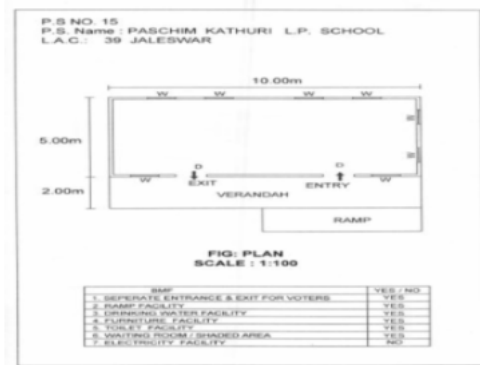

নিৰ্বাচক পঞ্জীয়ন বিষয়াৰ স্বাক্ষৰ

Nazri Naksha

Google Map View

Polling Station Building Front View

ভোটগ্ৰহন কেন্দ্ৰৰ সন্মুখৰ দৃশ্য

Cad View

Key MAP View

1 নাম : অজেদ আলী পিতাৰ নাম: আমিৰ আলী ঘৰ নং : 17 বয়স : 23 লিঙ্গ : পুৰুষ	HQQ0402719 ফটো উপলব্ধ	2 নাম : জিয়াৰুল ইছলাম পিতাৰ নাম: ফ. বৰমান আলী ঘৰ নং : 416 বয়স : 23 লিঙ্গ : পুৰুষ	HQQ0428078 ফটো উপলব্ধ	3 নাম : ছুৰমান আলী পিতাৰ নাম: নেকমান আলী ঘৰ নং : 495 বয়স : 31 লিঙ্গ : পুৰুষ	HQQ0247072 ফটো উপলব্ধ
4 নাম : চাইনা খাতুন স্বামীৰ নাম: ছুৰমান আলী ঘৰ নং : 495 বয়স : 25 লিঙ্গ : মহিলা	HQQ0259903 ফটো উপলব্ধ	S 5 নাম : লাইলীমা আহমেদ স্বামীৰ নাম: সহজাহীন আলী ঘৰ নং : 869 বয়স : 126 লিঙ্গ : মহিলা	HQQ0157149 ফটো উপলব্ধ	6 নাম : আব্দুৰ ৰৌফ পিতাৰ নাম: মতিয়াৰ বহমান ঘৰ নং : 882 (A) বয়স : 48 লিঙ্গ : পুৰুষ	HQQ1335097 ফটো উপলব্ধ
7 নাম : স্বাহিদা খাতুন স্বামীৰ নাম: আব্দুৰ ৰৌফ ঘৰ নং : 882 (A) বয়স : 42 লিঙ্গ : মহিলা	HQQ0008288 ফটো উপলব্ধ	8 নাম : সাহানুৰ ইছলাম পিতাৰ নাম: আব্দুৰ ৰৌফ ঘৰ নং : 882 ক বয়স : 20 লিঙ্গ : পুৰুষ	JUU0014498 ফটো উপলব্ধ	D 9 নাম : মৰিয়ম নেছা স্বামীৰ নাম: আব্দুল কৰিম ঘৰ নং : ৮৯৩ বয়স : 43 লিঙ্গ : মহিলা	HQQ0008324 ফটো উপলব্ধ
10 নাম : জোনাব আলী পিতাৰ নাম: বক্স সেখ ঘৰ নং : ৮৯৫ বয়স : 67 লিঙ্গ : পুৰুষ	HQQ0008331 ফটো উপলব্ধ	11 নাম : অহেলা খাতুন স্বামীৰ নাম: জোনাব আলী ঘৰ নং : ৮৯৫ বয়স : 62 লিঙ্গ : মহিলা	HQQ0008332 ফটো উপলব্ধ	12 নাম : খৈফুল নেছা স্বামীৰ নাম: জোনাব আলী ঘৰ নং : ৮৯৫ বয়স : 42 লিঙ্গ : মহিলা	HQQ0008333 ফটো উপলব্ধ
13 নাম : অহেজ উদ্দিন পিতাৰ নাম: জোনাব আলী ঘৰ নং : ৮৯৫ বয়স : 41 লিঙ্গ : পুৰুষ	HQQ0008334 ফটো উপলব্ধ	14 নাম : হামিদা খাতুন স্বামীৰ নাম: অহেজ উদ্দিন ঘৰ নং : ৮৯৫ বয়স : 38 লিঙ্গ : মহিলা	HQQ0008335 ফটো উপলব্ধ	15 নাম : বাহেজ উদ্দিন পিতাৰ নাম: জোনাব আলী ঘৰ নং : ৮৯৫ বয়স : 31 লিঙ্গ : পুৰুষ	HQQ1344247 ফটো উপলব্ধ
16 নাম : আমিৰুল ইছলাম পিতাৰ নাম: জোনাব আলী ঘৰ নং : ৮৯৫ বয়স : 30 লিঙ্গ : পুৰুষ	HQQ1344258 ফটো উপলব্ধ	17 নাম : আজিদা খাতুন স্বামীৰ নাম: বাহেজ উদ্দিন ঘৰ নং : ৮৯৫ বয়স : 30 লিঙ্গ : মহিলা	HQQ0482190 ফটো উপলব্ধ	18 নাম : বেজিনা খাতুন স্বামীৰ নাম: আমিৰুল ইছলাম ঘৰ নং : ৮৯৫ বয়স : 27 লিঙ্গ : মহিলা	HQQ0128413 ফটো উপলব্ধ
19 নাম : সানিদুল ইছলাম পিতাৰ নাম: জোনাব আলী ঘৰ নং : ৮৯৫ বয়স : 26 লিঙ্গ : পুৰুষ	HQQ0332940 ফটো উপলব্ধ	20 নাম : শাহানুৰ ইছলাম পিতাৰ নাম: জোনাব আলী ঘৰ নং : 895 বয়স : 19 লিঙ্গ : পুৰুষ	JUU0139238 ফটো উপলব্ধ	21 নাম : সুহেল বানা পিতাৰ নাম: অহেজ উদ্দিন ঘৰ নং : 895 বয়স : 19 লিঙ্গ : পুৰুষ	JUU0139865 ফটো উপলব্ধ
22 নাম : আছমত আলী পিতাৰ নাম: নূৰ বক্স ঘৰ নং : ৮৯৬ বয়স : 61 লিঙ্গ : পুৰুষ	HQQ0008336 ফটো উপলব্ধ	23 নাম : ফৰমান আলী পিতাৰ নাম: নূৰ বক্স ঘৰ নং : ৮৯৬ বয়স : 53 লিঙ্গ : পুৰুষ	HQQ0008338 ফটো উপলব্ধ	24 নাম : জৰিনা খাতুন স্বামীৰ নাম: ফৰমান আলী ঘৰ নং : ৮৯৬ বয়স : 40 লিঙ্গ : মহিলা	HQQ0008340 ফটো উপলব্ধ
25 নাম : বফিকুল ইছলাম পিতাৰ নাম: আছমত আলী ঘৰ নং : ৮৯৬ বয়স : 38 লিঙ্গ : পুৰুষ	HQQ0008341 ফটো উপলব্ধ	26 নাম : ৰূপতানু খাতুন স্বামীৰ নাম: আছমত আলী ঘৰ নং : ৮৯৬ বয়স : 37 লিঙ্গ : মহিলা	HQQ0008342 ফটো উপলব্ধ	27 নাম : জচমিনা খাতুন স্বামীৰ নাম: বফিকুল ইছলাম ঘৰ নং : ৮৯৬ বয়স : 30 লিঙ্গ : মহিলা	HQQ1344269 ফটো উপলব্ধ
28 নাম : ইউছব আলী পিতাৰ নাম: আছমত আলী ঘৰ নং : 896 বয়স : 23 লিঙ্গ : পুৰুষ	HQQ1591767 ফটো উপলব্ধ	29 নাম : জিনত আলী পিতাৰ নাম: ফৰমান ঘৰ নং : 896 বয়স : 22 লিঙ্গ : পুৰুষ	JUU0078311 ফটো উপলব্ধ	30 নাম : ফৰিদা খাতুন স্বামীৰ নাম: জিয়াৰুল ঘৰ নং : 896 বয়স : 20 লিঙ্গ : মহিলা	JUU0028837 ফটো উপলব্ধ