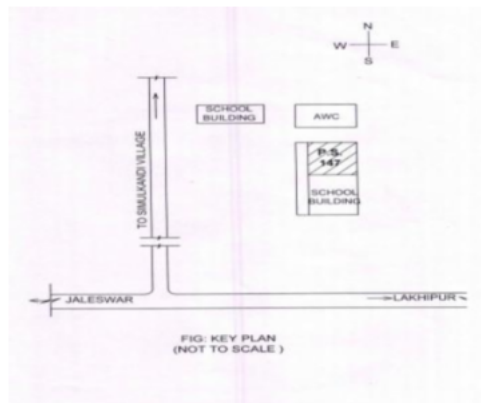

নিৰ্বাচক পঞ্জীয়ন বিষয়াৰ স্বাক্ষৰ

Nazri Naksha

Google Map View

Polling Station Building Front View

ভোটগ্ৰহন কেন্দ্ৰৰ সন্মুখৰ দৃশ্য

Cad View

Key MAP View

1	HQQ1244582	ফটো উপলব্ধ	নাম : আব্দুল মতলেব খালিফা পিতাৰ নাম: নাছিব উদ্দিন আহমেদ ঘৰ নং : 1 বয়স : 48 লিঙ্গ : পুৰুষ	2	HQQ1244606	ফটো উপলব্ধ	নাম : মৰ্জিনা খাতুন স্বামীৰ নাম: আব্দুল মতলেব খালিফা ঘৰ নং : 1 বয়স : 38 লিঙ্গ : মহিলা	3	HQQ1244593	ফটো উপলব্ধ	নাম : নূৰ নবী খালিফা পিতাৰ নাম: নাছিব উদ্দিন আহমেদ ঘৰ নং : 1 বয়স : 37 লিঙ্গ : পুৰুষ
4	HQQ0433532	ফটো উপলব্ধ	নাম : মৰিয়ম বেগম স্বামীৰ নাম: নূৰ নবী খালিফা ঘৰ নং : 1 বয়স : 25 লিঙ্গ : মহিলা	5	HQQ1244639	ফটো উপলব্ধ	নাম : বাহেজ আলী প্রামানিক পিতাৰ নাম: ইয়াকুব আলী প্রামানিক ঘৰ নং : 2 বয়স : 77 লিঙ্গ : পুৰুষ	6	HQQ1244640	ফটো উপলব্ধ	নাম : হামিদা খাতুন স্বামীৰ নাম: বাহেজ আলী প্রামানিক ঘৰ নং : 2 বয়স : 62 লিঙ্গ : মহিলা
7	HQQ0366930	ফটো উপলব্ধ	নাম : আৰ্খেৰিজ্জামান পৰামানিক পিতাৰ নাম: বাহেজ আলী পৰামানিক ঘৰ নং : 2 বয়স : 25 লিঙ্গ : পুৰুষ	8	HQQ0448365	ফটো উপলব্ধ	নাম : মৰমী বেগম পিতাৰ নাম: আবুল কালাম ঘৰ নং : 2 বয়স : 25 লিঙ্গ : মহিলা	9	HQQ1244651	ফটো উপলব্ধ	নাম : আব্দুল হামিদ প্রামানিক পিতাৰ নাম: বাহেজ আলী প্রামানিক ঘৰ নং : 2 ক বয়স : 47 লিঙ্গ : পুৰুষ
10	HQQ1244684	ফটো উপলব্ধ	নাম : আজমিনা খাতুন স্বামীৰ নাম: আব্দুল হামিদ প্রামানিক ঘৰ নং : 2 ক বয়স : 37 লিঙ্গ : মহিলা	11	HQQ1244662	ফটো উপলব্ধ	নাম : আবু তাৰেব প্রামানিক পিতাৰ নাম: বাহেজ আলী প্রামানিক ঘৰ নং : 2 খ বয়স : 42 লিঙ্গ : পুৰুষ	12	HQQ1244628	ফটো উপলব্ধ	নাম : মামনী বেগম স্বামীৰ নাম: আবু তাৰেব প্রামানিক ঘৰ নং : 2 খ বয়স : 35 লিঙ্গ : মহিলা
13	HQQ1244695	ফটো উপলব্ধ	নাম : আব্দুল কাদেৰ মোগল পিতাৰ নাম: ইজ্জত আলী মোগল ঘৰ নং : 3 বয়স : 75 লিঙ্গ : পুৰুষ	14	HQQ1253936	ফটো উপলব্ধ	নাম : আকিয়া খাতুন স্বামীৰ নাম: আব্দুল কাদেৰ মোগল ঘৰ নং : 3 বয়স : 52 লিঙ্গ : মহিলা	15	DZJ7639147	ফটো উপলব্ধ	নাম : মন্নাফ আলী পিতাৰ নাম: জয়নুদ্দিন সেখ ঘৰ নং : 3 বয়স : 45 লিঙ্গ : পুৰুষ
16	HQQ1244708	ফটো উপলব্ধ	নাম : ৰূপচান আলী মোগল পিতাৰ নাম: আব্দুল কাদেৰ মোগল ঘৰ নং : 3 বয়স : 44 লিঙ্গ : পুৰুষ	17	HQQ1244742	ফটো উপলব্ধ	নাম : আজিদা খাতুন স্বামীৰ নাম: ৰূপচান আলী মোগল ঘৰ নং : 3 বয়স : 38 লিঙ্গ : মহিলা	18	HQQ1244764	ফটো উপলব্ধ	নাম : শিৰাজুল মোগল পিতাৰ নাম: আব্দুল কাদেৰ মোগল ঘৰ নং : 3 বয়স : 38 লিঙ্গ : পুৰুষ
19	DZJ7646017	ফটো উপলব্ধ	নাম : মনিজা খাতুন স্বামীৰ নাম: মন্নাফ আলী ঘৰ নং : 3 বয়স : 31 লিঙ্গ : মহিলা	20	HQQ0089599	ফটো উপলব্ধ	নাম : আন্বা খাতুন স্বামীৰ নাম: শিৰাজুল মোগল ঘৰ নং : 3 বয়স : 29 লিঙ্গ : মহিলা	21	HQQ0089755	ফটো উপলব্ধ	নাম : শৰিফুল ইছলাম মোগল পিতাৰ নাম: আব্দুল কাদেৰ মোগল ঘৰ নং : 3 বয়স : 28 লিঙ্গ : পুৰুষ
22	HQQ0575092	ফটো উপলব্ধ	নাম : ছেইদুৰ মোগল পিতাৰ নাম: আব্দুল কাদেৰ মোগল ঘৰ নং : 3 বয়স : 24 লিঙ্গ : পুৰুষ	23	HQQ0573766	ফটো উপলব্ধ	নাম : ফুলেবা খাতুন স্বামীৰ নাম: ছেইদুৰ মোগল ঘৰ নং : 3 বয়স : 24 লিঙ্গ : মহিলা	24	HQQ1244753	ফটো উপলব্ধ	নাম : বেজিনা খাতুন স্বামীৰ নাম: সাহজাহান মোগল ঘৰ নং : 3 গ বয়স : 40 লিঙ্গ : মহিলা
25	HQQ1244731	ফটো উপলব্ধ	নাম : সাহজাহান মোগল পিতাৰ নাম: আব্দুল কাদেৰ মোগল ঘৰ নং : 3 গ বয়স : 39 লিঙ্গ : পুৰুষ	26	HQQ1479443	ফটো উপলব্ধ	নাম : আহাম্মাদ আলী মোগল পিতাৰ নাম: সাগৰ আলী মোগল ঘৰ নং : 3 খ বয়স : 22 লিঙ্গ : পুৰুষ	27	HQQ1244720	ফটো উপলব্ধ	নাম : আয়শা ছিদ্দিকা স্বামীৰ নাম: সাগৰ আলী মোগল ঘৰ নং : 3 খ বয়স : 42 লিঙ্গ : মহিলা
28	HQQ1244719	ফটো উপলব্ধ	নাম : সাগৰ আলী মোগল পিতাৰ নাম: আব্দুল কাদেৰ মোগল ঘৰ নং : 3 খ বয়স : 41 লিঙ্গ : পুৰুষ	29	HQQ1244844	ফটো উপলব্ধ	নাম : আব্দুছ ছালাম তালুকদাৰ পিতাৰ নাম: জুল হুছাইন তালুকদাৰ ঘৰ নং : 5 বয়স : 62 লিঙ্গ : পুৰুষ	30	HQQ1244855	ফটো উপলব্ধ	নাম : শুকিতন নেছা স্বামীৰ নাম: আব্দুছ ছালাম তালুকদাৰ ঘৰ নং : 5 বয়স : 53 লিঙ্গ : মহিলা