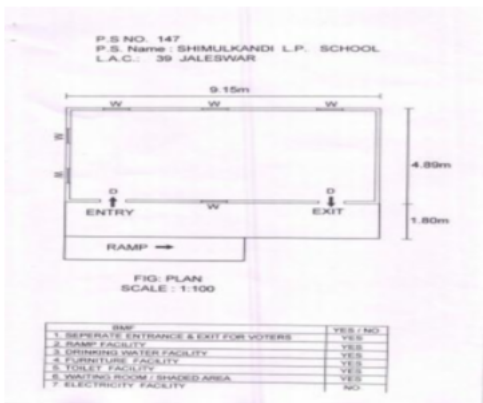

নিৰ্বাচক পঞ্জীয়ন বিষয়াৰ স্বাক্ষৰ

Nazri Naksha

Google Map View

Polling Station Building Front View

ভোটগ্ৰহন কেন্দ্ৰৰ সন্মুখৰ দৃশ্য

Cad View

Key MAP View

1	HQQ1244582	ফটো উপলব্ধ	নাম : আব্দুল মতলেব খালিফা পিতাৰ নাম: নাছিব উদ্দিন আহমেদ ঘৰ নং : 1 বয়স : 48 লিঙ্গ : পুৰুষ	2	HQQ1244606	ফটো উপলব্ধ	নাম : মৰ্জিনা খাতুন স্বামীৰ নাম: আব্দুল মতলেব খালিফা ঘৰ নং : 1 বয়স : 38 লিঙ্গ : মহিলা	3	HQQ1244593	ফটো উপলব্ধ	নাম : নূৰ নবী খালিফা পিতাৰ নাম: নাছিব উদ্দিন আহমেদ ঘৰ নং : 1 বয়স : 37 লিঙ্গ : পুৰুষ
4	HQQ0433532	ফটো উপলব্ধ	নাম : মৰিয়ম বেগম স্বামীৰ নাম: নূৰ নবী খালিফা ঘৰ নং : 1 বয়স : 25 লিঙ্গ : মহিলা	5	HQQ1244639	ফটো উপলব্ধ	নাম : বাহেজ আলী প্রামানিক পিতাৰ নাম: ইয়াকুব আলী প্রামানিক ঘৰ নং : 2 বয়স : 77 লিঙ্গ : পুৰুষ	6	HQQ1244640	ফটো উপলব্ধ	নাম : হামিদা খাতুন স্বামীৰ নাম: বাহেজ আলী প্রামানিক ঘৰ নং : 2 বয়স : 62 লিঙ্গ : মহিলা
7	HQQ0366930	ফটো উপলব্ধ	নাম : আৰ্খেৰিজ্জামান পৰামানিক পিতাৰ নাম: বাহেজ আলী পৰামানিক ঘৰ নং : 2 বয়স : 25 লিঙ্গ : পুৰুষ	8	HQQ0448365	ফটো উপলব্ধ	নাম : মৰমী বেগম পিতাৰ নাম: আবুল কালাম ঘৰ নং : 2 বয়স : 25 লিঙ্গ : মহিলা	9	HQQ1244651	ফটো উপলব্ধ	নাম : আব্দুল হামিদ প্রামানিক পিতাৰ নাম: বাহেজ আলী প্রামানিক ঘৰ নং : 2 ক বয়স : 47 লিঙ্গ : পুৰুষ
10	HQQ1244684	ফটো উপলব্ধ	নাম : আজমিনা খাতুন স্বামীৰ নাম: আব্দুল হামিদ প্রামানিক ঘৰ নং : 2 ক বয়স : 37 লিঙ্গ : মহিলা	11	HQQ1244662	ফটো উপলব্ধ	নাম : আবু তাৰেব প্রামানিক পিতাৰ নাম: বাহেজ আলী প্রামানিক ঘৰ নং : 2 খ বয়স : 42 লিঙ্গ : পুৰুষ	12	HQQ1244628	ফটো উপলব্ধ	নাম : মামনী বেগম স্বামীৰ নাম: আবু তাৰেব প্রামানিক ঘৰ নং : 2 খ বয়স : 35 লিঙ্গ : মহিলা
13	HQQ1244695	ফটো উপলব্ধ	নাম : আব্দুল কাদেৰ মোগল পিতাৰ নাম: ইজ্জত আলী মোগল ঘৰ নং : 3 বয়স : 75 লিঙ্গ : পুৰুষ	14	HQQ1253936	ফটো উপলব্ধ	নাম : আকিয়া খাতুন স্বামীৰ নাম: আব্দুল কাদেৰ মোগল ঘৰ নং : 3 বয়স : 52 লিঙ্গ : মহিলা	15	DZJ7639147	ফটো উপলব্ধ	নাম : মন্নাফ আলী পিতাৰ নাম: জয়নুদ্দিন সেখ ঘৰ নং : 3 বয়স : 45 লিঙ্গ : পুৰুষ
16	HQQ1244708	ফটো উপলব্ধ	নাম : ৰূপচান আলী মোগল পিতাৰ নাম: আব্দুল কাদেৰ মোগল ঘৰ নং : 3 বয়স : 44 লিঙ্গ : পুৰুষ	17	HQQ1244742	ফটো উপলব্ধ	নাম : আজিদা খাতুন স্বামীৰ নাম: ৰূপচান আলী মোগল ঘৰ নং : 3 বয়স : 38 লিঙ্গ : মহিলা	18	HQQ1244764	ফটো উপলব্ধ	নাম : শিৰাজুল মোগল পিতাৰ নাম: আব্দুল কাদেৰ মোগল ঘৰ নং : 3 বয়স : 38 লিঙ্গ : পুৰুষ
19	DZJ7646017	ফটো উপলব্ধ	নাম : মনিজা খাতুন স্বামীৰ নাম: মন্নাফ আলী ঘৰ নং : 3 বয়স : 31 লিঙ্গ : মহিলা	20	HQQ0089599	ফটো উপলব্ধ	নাম : আন্বা খাতুন স্বামীৰ নাম: শিৰাজুল মোগল ঘৰ নং : 3 বয়স : 29 লিঙ্গ : মহিলা	21	HQQ0089755	ফটো উপলব্ধ	নাম : শৰিফুল ইছলাম মোগল পিতাৰ নাম: আব্দুল কাদেৰ মোগল ঘৰ নং : 3 বয়স : 28 লিঙ্গ : পুৰুষ
22	HQQ0575092	ফটো উপলব্ধ	নাম : ছেইদুৰ মোগল পিতাৰ নাম: আব্দুল কাদেৰ মোগল ঘৰ নং : 3 বয়স : 24 লিঙ্গ : পুৰুষ	23	HQQ0573766	ফটো উপলব্ধ	নাম : ফুলেবা খাতুন স্বামীৰ নাম: ছেইদুৰ মোগল ঘৰ নং : 3 বয়স : 24 লিঙ্গ : মহিলা	24	HQQ1244753	ফটো উপলব্ধ	নাম : বেজিনা খাতুন স্বামীৰ নাম: সাহজাহান মোগল ঘৰ নং : 3 গ বয়স : 40 লিঙ্গ : মহিলা
25	HQQ1244731	ফটো উপলব্ধ	নাম : সাহজাহান মোগল পিতাৰ নাম: আব্দুল কাদেৰ মোগল ঘৰ নং : 3 গ বয়স : 39 লিঙ্গ : পুৰুষ	26	HQQ1479443	ফটো উপলব্ধ	নাম : আহাম্মাদ আলী মোগল পিতাৰ নাম: সাগৰ আলী মোগল ঘৰ নং : 3 খ বয়স : 22 লিঙ্গ : পুৰুষ	27	HQQ1244720	ফটো উপলব্ধ	নাম : আয়শা ছিদ্দিকা স্বামীৰ নাম: সাগৰ আলী মোগল ঘৰ নং : 3 খ বয়স : 42 লিঙ্গ : মহিলা
28	HQQ1244719	ফটো উপলব্ধ	নাম : সাগৰ আলী মোগল পিতাৰ নাম: আব্দুল কাদেৰ মোগল ঘৰ নং : 3 খ বয়স : 41 লিঙ্গ : পুৰুষ	29	HQQ1244844	ফটো উপলব্ধ	নাম : আব্দুছ ছালাম তালুকদাৰ পিতাৰ নাম: জুল হুছাইন তালুকদাৰ ঘৰ নং : 5 বয়স : 62 লিঙ্গ : পুৰুষ	30	HQQ1244855	ফটো উপলব্ধ	নাম : শুকিতন নেছা স্বামীৰ নাম: আব্দুছ ছালাম তালুকদাৰ ঘৰ নং : 5 বয়স : 53 লিঙ্গ : মহিলা