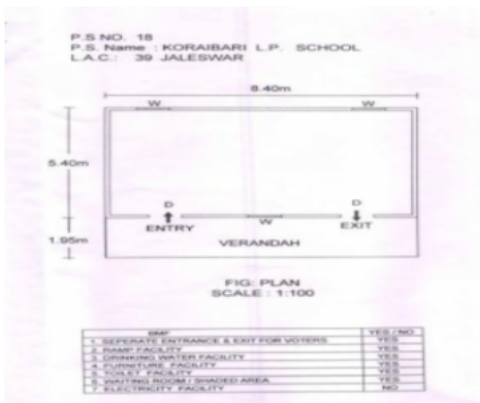

নিৰ্বাচক পঞ্জীয়ন বিষয়াৰ স্বাক্ষৰ

Nazri Naksha

Google Map View

Polling Station Building Front View

ভোটগ্ৰহন কেন্দ্ৰৰ সন্মুখৰ দৃশ্য

Cad View

Key MAP View

1 নাম : জামিৰন নেছা স্বামীৰ নাম: হোছেন আলী ঘৰ নং : 1 বয়স : 78 লিঙ্গ : মহিলা	HQQ1634577 ফটো উপলব্ধ	2 নাম : জহিৰুল ইছলাম পিতাৰ নাম: হোছেন আলী ঘৰ নং : 1 বয়স : 53 লিঙ্গ : পুৰুষ	HQQ1634588 ফটো উপলব্ধ	3 নাম : মহিৰ উদ্দিন পিতাৰ নাম: হোছেন আলী ঘৰ নং : 1 বয়স : 51 লিঙ্গ : পুৰুষ	HQQ1634599 ফটো উপলব্ধ
4 নাম : চম্পা খাতুন স্বামীৰ নাম: মহিৰ উদ্দিন ঘৰ নং : 1 বয়স : 49 লিঙ্গ : মহিলা	HQQ1634602 ফটো উপলব্ধ	5 নাম : জাহান উদ্দিন পিতাৰ নাম: হোছেন আলী ঘৰ নং : 1 বয়স : 38 লিঙ্গ : পুৰুষ	HQQ1634613 ফটো উপলব্ধ	6 নাম : আব্দুল মন্নাফ পিতাৰ নাম: জহিৰুল ইছলাম ঘৰ নং : 1 বয়স : 28 লিঙ্গ : পুৰুষ	HQQ0132001 ফটো উপলব্ধ
S2 7 নাম : শহিদা খাতুন পিতাৰ নাম: মহিৰ উদ্দিন ঘৰ নং : 1 বয়স : 26 লিঙ্গ : মহিলা	HQQ0540864 ফটো উপলব্ধ	8 নাম : চান মিঞা পিতাৰ নাম: মহিৰ উদ্দিন ঘৰ নং : 1 বয়স : 24 লিঙ্গ : পুৰুষ	HQQ0540930 ফটো উপলব্ধ	9 নাম : মনিৰুজ জামান পিতাৰ নাম: জহিৰুল ইছলাম ঘৰ নং : 0001 বয়স : 23 লিঙ্গ : পুৰুষ	HQQ0569749 ফটো উপলব্ধ
10 নাম : তাৰা মিঞা পিতাৰ নাম: মহিৰ উদ্দিন ঘৰ নং : 1 বয়স : 20 লিঙ্গ : পুৰুষ	JUU0112672 ফটো উপলব্ধ	11 নাম : মফিদা খাতুন পিতাৰ নাম: মহিৰ উদ্দিন ঘৰ নং : 2 বয়স : 28 লিঙ্গ : মহিলা	HQQ0332502 ফটো উপলব্ধ	12 নাম : আজিবৰ বহমান পিতাৰ নাম: কানছা সেখ ঘৰ নং : 5 বয়স : 58 লিঙ্গ : পুৰুষ	HQQ1634646 ফটো উপলব্ধ
13 নাম : আনোৱাৰা খাতুন স্বামীৰ নাম: আজিবৰ বহমান ঘৰ নং : 5 বয়স : 39 লিঙ্গ : মহিলা	HQQ1634657 ফটো উপলব্ধ	S 14 নাম : জয়েন উদ্দিন পিতাৰ নাম: ওয়াহাব আলী ঘৰ নং : 5 বয়স : 26 লিঙ্গ : পুৰুষ	HQQ0132571 ফটো উপলব্ধ	# 15 নাম : তাইজুল ইছলাম পিতাৰ নাম: সোনাউল্যা মন্দল ঘৰ নং : 6 বয়স : 34 লিঙ্গ : পুৰুষ	HQQ1635149 ফটো উপলব্ধ
E2 16 নাম : জালাল উদ্দিন পিতাৰ নাম: কেতাব আলী ঘৰ নং : 8 বয়স : 68 লিঙ্গ : পুৰুষ	HQQ1634680 ফটো উপলব্ধ	17 নাম : আকলিমা খাতুন স্বামীৰ নাম: জালাল উদ্দিন ঘৰ নং : 8 বয়স : 36 লিঙ্গ : মহিলা	HQQ1634679 ফটো উপলব্ধ	# 18 নাম : জয়চান আলী পিতাৰ নাম: জালাল উদ্দিন ঘৰ নং : 8 ka বয়স : 36 লিঙ্গ : পুৰুষ	HQQ1634668 ফটো উপলব্ধ
# 19 নাম : নূৰ জাহান খাতুন স্বামীৰ নাম: জয়চান আলী ঘৰ নং : 8 ka বয়স : 31 লিঙ্গ : মহিলা	HQQ0132951 ফটো উপলব্ধ	# 20 নাম : ছাবেদ আলী পিতাৰ নাম: হাজীজানু দেওয়ানী ঘৰ নং : 9 বয়স : 75 লিঙ্গ : পুৰুষ	HQQ1634691 ফটো উপলব্ধ	21 নাম : মোগৰব আলী পিতাৰ নাম: ছাবেদ আলী ঘৰ নং : 9 বয়স : 48 লিঙ্গ : পুৰুষ	HQQ1634715 ফটো উপলব্ধ
22 নাম : আজিবৰ নেছা স্বামীৰ নাম: মোগৰব আলী ঘৰ নং : 9 বয়স : 43 লিঙ্গ : মহিলা	HQQ1644651 ফটো উপলব্ধ	# 23 নাম : হাশেম আলী পিতাৰ নাম: ছাবেদ আলী ঘৰ নং : 9 বয়স : 38 লিঙ্গ : পুৰুষ	HQQ1634726 ফটো উপলব্ধ	# 24 নাম : বেইলা খাতুন স্বামীৰ নাম: হাশেম আলী ঘৰ নং : 9 বয়স : 36 লিঙ্গ : মহিলা	HQQ1634748 ফটো উপলব্ধ
25 নাম : আবিদুল হক পিতাৰ নাম: মোগৰব আলী ঘৰ নং : 9 বয়স : 25 লিঙ্গ : পুৰুষ	HQQ0541011 ফটো উপলব্ধ	26 নাম : মফিদুল ইছলাম পিতাৰ নাম: হাশেম আলী ঘৰ নং : 9 বয়স : 24 লিঙ্গ : পুৰুষ	HQQ0540997 ফটো উপলব্ধ	27 নাম : মুৰ্শিদা খাতুন স্বামীৰ নাম: আবিদুল হক ঘৰ নং : 09 বয়স : 23 লিঙ্গ : মহিলা	HQQ0525014 ফটো উপলব্ধ
28 নাম : শহিদুল ইছলাম পিতাৰ নাম: হাশেম আলী ঘৰ নং : 09 বয়স : 22 লিঙ্গ : পুৰুষ	HQQ1477835 ফটো উপলব্ধ	29 নাম : ছামিনাৰা খাতুন স্বামীৰ নাম: মফিদুল ইছলাম ঘৰ নং : 9 বয়স : 21 লিঙ্গ : মহিলা	JUU0104000 ফটো উপলব্ধ	30 নাম : আবিদা খাতুন পিতাৰ নাম: মোগৰব আলী ঘৰ নং : 9 বয়স : 20 লিঙ্গ : মহিলা	JUU0102970 ফটো উপলব্ধ