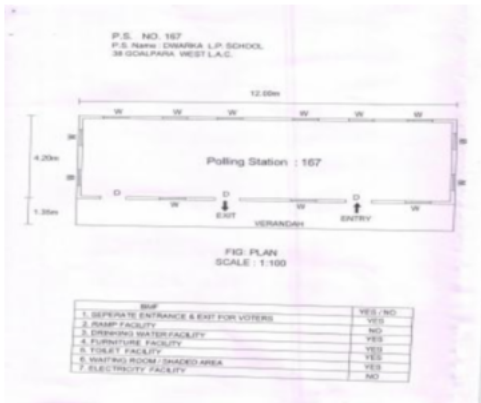

নিৰ্বাচক পঞ্জীয়ন বিষয়াৰ স্বাক্ষৰ

Nazri Naksha

Google Map View

Polling Station Building Front View

ভোটগ্ৰহন কেন্দ্ৰৰ সন্মুখৰ দৃশ্য

Cad View

Key MAP View

1 নাম : বহিম আলী পিতাৰ নাম: গফুৰ আলী ঘৰ নং : 1 বয়স : 38 লিঙ্গ : পুৰুষ	DZJ1224619 ফটো উপলব্ধ	2 নাম : আনোৱাৰ হুছাইন পিতাৰ নাম: গফুৰ আলী ঘৰ নং : 1 বয়স : 35 লিঙ্গ : পুৰুষ	DZJ1224608 ফটো উপলব্ধ	3 নাম : শোনাভানু নেছা স্বামীৰ নাম: বহিম আলী ঘৰ নং : 1 বয়স : 34 লিঙ্গ : মহিলা	DZJ1224620 ফটো উপলব্ধ
4 নাম : বহিমা খাতুন স্বামীৰ নাম: আনোৱাৰ হুছাইন ঘৰ নং : 1 বয়স : 34 লিঙ্গ : মহিলা	DZJ0001057 ফটো উপলব্ধ	5 নাম : নুৰ হোছেন পিতাৰ নাম: আফাজ উদ্দিন ঘৰ নং : 02 বয়স : 59 লিঙ্গ : পুৰুষ	DZJ1224642 ফটো উপলব্ধ	6 নাম : জাহান উদ্দিন পিতাৰ নাম: আফাজ উদ্দিন ঘৰ নং : 02 বয়স : 54 লিঙ্গ : পুৰুষ	DZJ1224675 ফটো উপলব্ধ
7 নাম : নুৰেজা খাতুন স্বামীৰ নাম: জাহান উদ্দিন ঘৰ নং : 02 বয়স : 51 লিঙ্গ : মহিলা	DZJ1224686 ফটো উপলব্ধ	8 নাম : আহিয়া খাতুন স্বামীৰ নাম: নুৰ হোছেন ঘৰ নং : 02 বয়স : 47 লিঙ্গ : মহিলা	DZJ1224664 ফটো উপলব্ধ	9 নাম : বুলুল আমিন পিতাৰ নাম: নুৰ হুচেন ঘৰ নং : 2 বয়স : 37 লিঙ্গ : পুৰুষ	DZJ1224722 ফটো উপলব্ধ
10 নাম : ইউচুপ আলী পিতাৰ নাম: আফাজ উদ্দিন ঘৰ নং : 02 বয়স : 35 লিঙ্গ : পুৰুষ	DZJ1224631 ফটো উপলব্ধ	11 নাম : আবিদা খাতুন স্বামীৰ নাম: বুলুল আমিন ঘৰ নং : 2 বয়স : 32 লিঙ্গ : মহিলা	DZJ1227765 ফটো উপলব্ধ	12 নাম : ফৰিদা খাতুন স্বামীৰ নাম: ইউচুপ আলী ঘৰ নং : 02 বয়স : 30 লিঙ্গ : মহিলা	DZJ0218123 ফটো উপলব্ধ
13 নাম : মুজাম্মেল হক পিতাৰ নাম: নুৰ হুছেন ঘৰ নং : 2 বয়স : 30 লিঙ্গ : পুৰুষ	DZJ1227652 ফটো উপলব্ধ	14 নাম : আজিজুল হক পিতাৰ নাম: নুৰ হোছেন ঘৰ নং : 02 বয়স : 30 লিঙ্গ : পুৰুষ	DZJ0065946 ফটো উপলব্ধ	15 নাম : নজমুল হক পিতাৰ নাম: নুৰ হোছেন ঘৰ নং : 02 বয়স : 29 লিঙ্গ : পুৰুষ	DZJ0066357 ফটো উপলব্ধ
16 নাম : আৰজিনা খাতুন স্বামীৰ নাম: মুজাম্মেল হক ঘৰ নং : 2 বয়স : 24 লিঙ্গ : মহিলা	DZJ0458224 ফটো উপলব্ধ	17 নাম : জাহেদা বেগম পিতাৰ নাম: জাহান উদ্দিন ঘৰ নং : 02 বয়স : 24 লিঙ্গ : মহিলা	DZJ0581405 ফটো উপলব্ধ	18 নাম : আমিনা খাতুন স্বামীৰ নাম: নজমুল হক ঘৰ নং : 2 বয়স : 23 লিঙ্গ : মহিলা	DZJ0509372 ফটো উপলব্ধ
19 নাম : বেজাবল হক পিতাৰ নাম: নুৰ হোছেন ঘৰ নং : 02 বয়স : 22 লিঙ্গ : পুৰুষ	DZJ8855272 ফটো উপলব্ধ	20 নাম : নবিজুল ইছলাম পিতাৰ নাম: জাহান উদ্দিন ঘৰ নং : 2 বয়স : 19 লিঙ্গ : পুৰুষ	JUU0205641 ফটো উপলব্ধ	21 নাম : আয়মনা খাতুন স্বামীৰ নাম: মজিবৰ বহমান ঘৰ নং : 5 বয়স : 69 লিঙ্গ : মহিলা	DZJ1224799 ফটো উপলব্ধ
22 নাম : আমান আলী পিতাৰ নাম: মজিবৰ বহমান ঘৰ নং : 5 বয়স : 29 লিঙ্গ : পুৰুষ	DZJ0143248 ফটো উপলব্ধ	23 নাম : অছাতন খাতুন অন্যান্য: আয়মনা খাতুন ঘৰ নং : 5 বয়স : 27 লিঙ্গ : মহিলা	DZJ0264481 ফটো উপলব্ধ	24 নাম : ছামান আলী মাতৃৰ নাম: আয়মনা খাতুন ঘৰ নং : 5 বয়স : 27 লিঙ্গ : পুৰুষ	DZJ0513952 ফটো উপলব্ধ
25 নাম : বাইহানা খাতুন স্বামীৰ নাম: আমান আলী ঘৰ নং : 5 বয়স : 24 লিঙ্গ : মহিলা	DZJ0581454 ফটো উপলব্ধ	26 নাম : ইজ্জত আলী পিতাৰ নাম: মোকছেদ আলী ঘৰ নং : 6 বয়স : 59 লিঙ্গ : পুৰুষ	DZJ1224802 ফটো উপলব্ধ	27 নাম : আহিয়া খাতুন স্বামীৰ নাম: ইজ্জত আলী ঘৰ নং : 6 বয়স : 54 লিঙ্গ : মহিলা	DZJ1224813 ফটো উপলব্ধ
28 নাম : আমিন হক পিতাৰ নাম: ইজ্জত আলী ঘৰ নং : 6 বয়স : 39 লিঙ্গ : পুৰুষ	DZJ1224824 ফটো উপলব্ধ	29 নাম : মৰ্জিনা খাতুন স্বামীৰ নাম: আমিন হক ঘৰ নং : 6 বয়স : 37 লিঙ্গ : মহিলা	DZJ1224835 ফটো উপলব্ধ	30 নাম : মতালেব পিতাৰ নাম: ইজ্জত আলী ঘৰ নং : 6 বয়স : 37 লিঙ্গ : পুৰুষ	DZJ1224846 ফটো উপলব্ধ