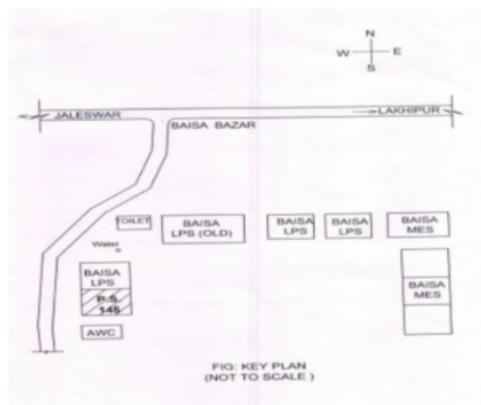

নিৰ্বাচক পঞ্জীয়ন বিষয়াৰ স্বাক্ষৰ

Nazri Naksha

Google Map View

Polling Station Building Front View

ভোটগ্ৰহন কেন্দ্ৰৰ সন্মুখৰ দৃশ্য

Cad View

Key MAP View

1 নাম : তছেৰ উদ্দিন পিতাৰ নাম: লালজান সেখ ঘৰ নং : 110 বয়স : 64 লিঙ্গ : পুৰুষ	HQQ1229294 ফটো উপলব্ধ	2 নাম : আলেকা খাতুন স্বামীৰ নাম: তছেৰ উদ্দিন ঘৰ নং : 110 বয়স : 60 লিঙ্গ : মহিলা	HQQ1229307 ফটো উপলব্ধ	3 নাম : হালিমা খাতুন স্বামীৰ নাম: ময়নাল হক ঘৰ নং : 111 বয়স : 78 লিঙ্গ : মহিলা	HQQ1229329 ফটো উপলব্ধ
4 নাম : কামাল উদ্দিন পিতাৰ নাম: কাজিমুদ্দিন ঘৰ নং : 112 বয়স : 58 লিঙ্গ : পুৰুষ	HQQ1229330 ফটো উপলব্ধ	5 নাম : মৰ্জিনা খাতুন স্বামীৰ নাম: কামাল উদ্দিন ঘৰ নং : 112 বয়স : 54 লিঙ্গ : মহিলা	HQQ1229341 ফটো উপলব্ধ	6 নাম : মজনৰ আলম পিতাৰ নাম: কামাল উদ্দিন ঘৰ নং : 112 বয়স : 27 লিঙ্গ : পুৰুষ	HQQ0192773 ফটো উপলব্ধ
7 নাম : মস্তাক আলী পিতাৰ নাম: কামাল উদ্দিন ঘৰ নং : 112ক বয়স : 30 লিঙ্গ : পুৰুষ	HQQ1234237 ফটো উপলব্ধ	# 8 নাম : বিয়াজিমিনা বেগম স্বামীৰ নাম: মস্তাক আলী ঘৰ নং : 112ক বয়স : 27 লিঙ্গ : মহিলা	HQQ0192823 ফটো উপলব্ধ	9 নাম : কুৰবান আলী পিতাৰ নাম: কাজিমুদ্দিন ঘৰ নং : 113 বয়স : 63 লিঙ্গ : পুৰুষ	HQQ1229352 ফটো উপলব্ধ
10 নাম : ছাহেৰা খাতুন স্বামীৰ নাম: কুৰবান আলী ঘৰ নং : 113 বয়স : 60 লিঙ্গ : মহিলা	HQQ1229363 ফটো উপলব্ধ	11 নাম : ছাদিকুল ইছলাম পিতাৰ নাম: কুৰবান আলী ঘৰ নং : 113 বয়স : 28 লিঙ্গ : পুৰুষ	HQQ0210567 ফটো উপলব্ধ	12 নাম : ছোমেলা খাতুন স্বামীৰ নাম: ছাদিকুল ইছলাম ঘৰ নং : 113 বয়স : 26 লিঙ্গ : মহিলা	HQQ0442921 ফটো উপলব্ধ
13 নাম : আব ছালে মুছাজোনিগী পিতাৰ নাম: কুৰবান আলী ঘৰ নং : 113 বয়স : 26 লিঙ্গ : পুৰুষ	HQQ0245852 ফটো উপলব্ধ	14 নাম : বশিদা খাতুন স্বামীৰ নাম: আব ছালে মুছাজোনিগী ঘৰ নং : 113 বয়স : 22 লিঙ্গ : মহিলা	HQQ1571108 ফটো উপলব্ধ	15 নাম : আব্দুল কৰিম পিতাৰ নাম: কাজিমুদ্দিন ঘৰ নং : 118 বয়স : 76 লিঙ্গ : পুৰুষ	HQQ1229374 ফটো উপলব্ধ
16 নাম : আছমা খাতুন স্বামীৰ নাম: আঃ কৰিম ঘৰ নং : 118 বয়স : 70 লিঙ্গ : মহিলা	HQQ1229385 ফটো উপলব্ধ	17 নাম : কলিমন বেওৰা পিতাৰ নাম: কাজিমুদ্দিন ঘৰ নং : 118 বয়স : 60 লিঙ্গ : মহিলা	HQQ1229410 ফটো উপলব্ধ	18 নাম : আনছেৰ আলী পিতাৰ নাম: আঃ কৰিম ঘৰ নং : 118 বয়স : 53 লিঙ্গ : পুৰুষ	HQQ1229396 ফটো উপলব্ধ
19 নাম : তমছেৰ আলী পিতাৰ নাম: আঃ কৰিম ঘৰ নং : 118 বয়স : 50 লিঙ্গ : পুৰুষ	HQQ1229409 ফটো উপলব্ধ	20 নাম : বেজিনা খাতুন স্বামীৰ নাম: আনছেৰ আলী ঘৰ নং : 118 বয়স : 45 লিঙ্গ : মহিলা	HQQ1229421 ফটো উপলব্ধ	21 নাম : জবেদা খাতুন স্বামীৰ নাম: আনছেৰ আলী ঘৰ নং : 118 বয়স : 43 লিঙ্গ : মহিলা	HQQ1229432 ফটো উপলব্ধ
22 নাম : নবিকুল হোছেন পিতাৰ নাম: আব্দুল কৰিম ঘৰ নং : 118 বয়স : 35 লিঙ্গ : পুৰুষ	HQQ0192872 ফটো উপলব্ধ	23 নাম : আব্দুল মজিদ পিতাৰ নাম: আব্দুল কৰিম ঘৰ নং : 118 বয়স : 32 লিঙ্গ : পুৰুষ	HQQ0192971 ফটো উপলব্ধ	24 নাম : মমিনা বেগম স্বামীৰ নাম: নবিকুল ইছলাম ঘৰ নং : 118 বয়স : 31 লিঙ্গ : মহিলা	HQQ0192914 ফটো উপলব্ধ
25 নাম : খোদেজা খাতুন স্বামীৰ নাম: তমছেৰ আলী ঘৰ নং : 118 বয়স : 31 লিঙ্গ : মহিলা	HQQ0192963 ফটো উপলব্ধ	26 নাম : ইনামুল হক পিতাৰ নাম: আব্দুল কৰিম ঘৰ নং : 118 বয়স : 29 লিঙ্গ : পুৰুষ	HQQ0193912 ফটো উপলব্ধ	27 নাম : দিলজান নেচা স্বামীৰ নাম: ইনামুল হক ঘৰ নং : 118 বয়স : 27 লিঙ্গ : মহিলা	HQQ0193870 ফটো উপলব্ধ
28 নাম : জয়নব বেগম স্বামীৰ নাম: আব্দুল মজিদ ঘৰ নং : 118 বয়স : 27 লিঙ্গ : মহিলা	HQQ0193920 ফটো উপলব্ধ	29 নাম : আমিৰ খান পিতাৰ নাম: আব্দুল কৰিম ঘৰ নং : 114 বয়স : 25 লিঙ্গ : পুৰুষ	HQQ1582311 ফটো উপলব্ধ	30 নাম : ইজাজুল হক পিতাৰ নাম: আনছেৰ আলী ঘৰ নং : 114 বয়স : 22 লিঙ্গ : পুৰুষ	HQQ1582329 ফটো উপলব্ধ