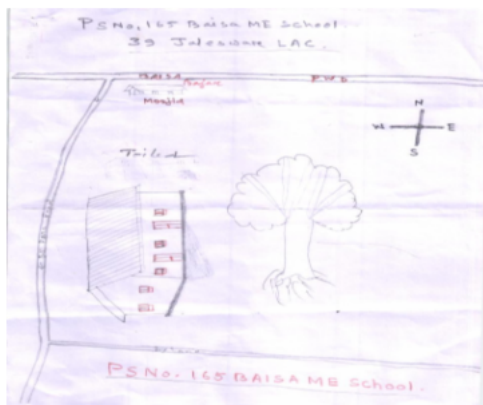

Nazri Naksha