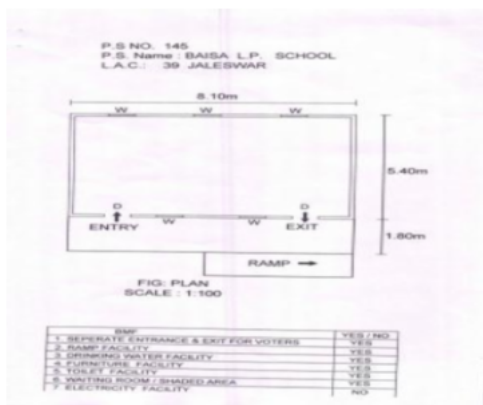

নিৰ্বাচক পঞ্জীয়ন বিষয়াৰ স্বাক্ষৰ

Nazri Naksha

Google Map View

Polling Station Building Front View

ভোটগ্ৰহন কেন্দ্ৰৰ সন্মুখৰ দৃশ্য

Cad View

Key MAP View

1 নাম : তছেৰ উদ্দিন পিতাৰ নাম: লালজান সেখ ঘৰ নং : 110 বয়স : 64 লিঙ্গ : পুৰুষ	HQQ1229294 ফটো উপলব্ধ	2 নাম : আলেকা খাতুন স্বামীৰ নাম: তছেৰ উদ্দিন ঘৰ নং : 110 বয়স : 60 লিঙ্গ : মহিলা	HQQ1229307 ফটো উপলব্ধ	3 নাম : হালিমা খাতুন স্বামীৰ নাম: ময়নাল হক ঘৰ নং : 111 বয়স : 78 লিঙ্গ : মহিলা	HQQ1229329 ফটো উপলব্ধ
4 নাম : কামাল উদ্দিন পিতাৰ নাম: কাজিমুদ্দিন ঘৰ নং : 112 বয়স : 58 লিঙ্গ : পুৰুষ	HQQ1229330 ফটো উপলব্ধ	5 নাম : মৰ্জিনা খাতুন স্বামীৰ নাম: কামাল উদ্দিন ঘৰ নং : 112 বয়স : 54 লিঙ্গ : মহিলা	HQQ1229341 ফটো উপলব্ধ	6 নাম : মজনৰ আলম পিতাৰ নাম: কামাল উদ্দিন ঘৰ নং : 112 বয়স : 27 লিঙ্গ : পুৰুষ	HQQ0192773 ফটো উপলব্ধ
7 নাম : মস্তাক আলী পিতাৰ নাম: কামাল উদ্দিন ঘৰ নং : 112ক বয়স : 30 লিঙ্গ : পুৰুষ	HQQ1234237 ফটো উপলব্ধ	# 8 নাম : বিয়াজিমিনা বেগম স্বামীৰ নাম: মস্তাক আলী ঘৰ নং : 112ক বয়স : 27 লিঙ্গ : মহিলা	HQQ0192823 ফটো উপলব্ধ	9 নাম : কুৰবান আলী পিতাৰ নাম: কাজিমুদ্দিন ঘৰ নং : 113 বয়স : 63 লিঙ্গ : পুৰুষ	HQQ1229352 ফটো উপলব্ধ
10 নাম : ছাহেৰা খাতুন স্বামীৰ নাম: কুৰবান আলী ঘৰ নং : 113 বয়স : 60 লিঙ্গ : মহিলা	HQQ1229363 ফটো উপলব্ধ	11 নাম : ছাদিকুল ইছলাম পিতাৰ নাম: কুৰবান আলী ঘৰ নং : 113 বয়স : 28 লিঙ্গ : পুৰুষ	HQQ0210567 ফটো উপলব্ধ	12 নাম : ছোমেলা খাতুন স্বামীৰ নাম: ছাদিকুল ইছলাম ঘৰ নং : 113 বয়স : 26 লিঙ্গ : মহিলা	HQQ0442921 ফটো উপলব্ধ
13 নাম : আব ছালে মুছাজোনিগী পিতাৰ নাম: কুৰবান আলী ঘৰ নং : 113 বয়স : 26 লিঙ্গ : পুৰুষ	HQQ0245852 ফটো উপলব্ধ	14 নাম : বশিদা খাতুন স্বামীৰ নাম: আব ছালে মুছাজোনিগী ঘৰ নং : 113 বয়স : 22 লিঙ্গ : মহিলা	HQQ1571108 ফটো উপলব্ধ	15 নাম : আব্দুল কৰিম পিতাৰ নাম: কাজিমুদ্দিন ঘৰ নং : 118 বয়স : 76 লিঙ্গ : পুৰুষ	HQQ1229374 ফটো উপলব্ধ
16 নাম : আছমা খাতুন স্বামীৰ নাম: আঃ কৰিম ঘৰ নং : 118 বয়স : 70 লিঙ্গ : মহিলা	HQQ1229385 ফটো উপলব্ধ	17 নাম : কলিমন বেওৰা পিতাৰ নাম: কাজিমুদ্দিন ঘৰ নং : 118 বয়স : 60 লিঙ্গ : মহিলা	HQQ1229410 ফটো উপলব্ধ	18 নাম : আনছেৰ আলী পিতাৰ নাম: আঃ কৰিম ঘৰ নং : 118 বয়স : 53 লিঙ্গ : পুৰুষ	HQQ1229396 ফটো উপলব্ধ
19 নাম : তমছেৰ আলী পিতাৰ নাম: আঃ কৰিম ঘৰ নং : 118 বয়স : 50 লিঙ্গ : পুৰুষ	HQQ1229409 ফটো উপলব্ধ	20 নাম : বেজিনা খাতুন স্বামীৰ নাম: আনছেৰ আলী ঘৰ নং : 118 বয়স : 45 লিঙ্গ : মহিলা	HQQ1229421 ফটো উপলব্ধ	21 নাম : জবেদা খাতুন স্বামীৰ নাম: আনছেৰ আলী ঘৰ নং : 118 বয়স : 43 লিঙ্গ : মহিলা	HQQ1229432 ফটো উপলব্ধ
22 নাম : নবিকুল হোছেন পিতাৰ নাম: আব্দুল কৰিম ঘৰ নং : 118 বয়স : 35 লিঙ্গ : পুৰুষ	HQQ0192872 ফটো উপলব্ধ	23 নাম : আব্দুল মজিদ পিতাৰ নাম: আব্দুল কৰিম ঘৰ নং : 118 বয়স : 32 লিঙ্গ : পুৰুষ	HQQ0192971 ফটো উপলব্ধ	24 নাম : মমিনা বেগম স্বামীৰ নাম: নবিকুল ইছলাম ঘৰ নং : 118 বয়স : 31 লিঙ্গ : মহিলা	HQQ0192914 ফটো উপলব্ধ
25 নাম : খোদেজা খাতুন স্বামীৰ নাম: তমছেৰ আলী ঘৰ নং : 118 বয়স : 31 লিঙ্গ : মহিলা	HQQ0192963 ফটো উপলব্ধ	26 নাম : ইনামুল হক পিতাৰ নাম: আব্দুল কৰিম ঘৰ নং : 118 বয়স : 29 লিঙ্গ : পুৰুষ	HQQ0193912 ফটো উপলব্ধ	27 নাম : দিলজান নেচা স্বামীৰ নাম: ইনামুল হক ঘৰ নং : 118 বয়স : 27 লিঙ্গ : মহিলা	HQQ0193870 ফটো উপলব্ধ
28 নাম : জয়নব বেগম স্বামীৰ নাম: আব্দুল মজিদ ঘৰ নং : 118 বয়স : 27 লিঙ্গ : মহিলা	HQQ0193920 ফটো উপলব্ধ	29 নাম : আমিৰ খান পিতাৰ নাম: আব্দুল কৰিম ঘৰ নং : 114 বয়স : 25 লিঙ্গ : পুৰুষ	HQQ1582311 ফটো উপলব্ধ	30 নাম : ইজাজুল হক পিতাৰ নাম: আনছেৰ আলী ঘৰ নং : 114 বয়স : 22 লিঙ্গ : পুৰুষ	HQQ1582329 ফটো উপলব্ধ