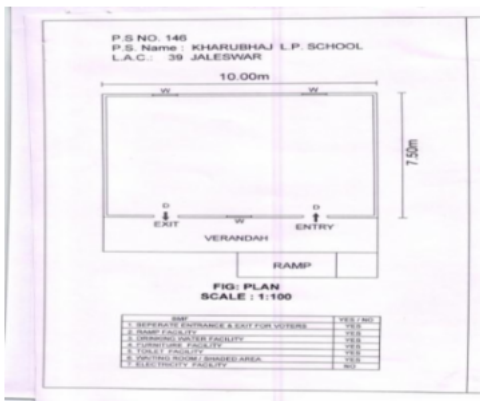

নিৰ্বাচক পঞ্জীয়ন বিষয়াৰ স্বাক্ষৰ

Nazri Naksha

Google Map View

Polling Station Building Front View

ভোটগ্রহন কেন্দ্ৰৰ সন্মুখৰ দৃশ্য

Cad View

Key MAP View

1 নাম : মদিনা আলী সেখ পিতাৰ নাম: জুবান ঘৰ নং : ১৯২ বয়স : 55 লিঙ্গ : পুৰুষ	HQQ1237929 ফটো উপলব্ধ	2 নাম : বহেলা খাতুন স্বামীৰ নাম: মদিনা আলী সেখ ঘৰ নং : ১৯২ বয়স : 50 লিঙ্গ : মহিলা	HQQ1237930 ফটো উপলব্ধ	3 নাম : মতালেব হুছাইন পিতাৰ নাম: মদিনা আলী সেখ ঘৰ নং : ১৯২ বয়স : 25 লিঙ্গ : পুৰুষ	HQQ0433334 ফটো উপলব্ধ
4 নাম : বসিদুল ইছলাম পিতাৰ নাম: মোদিনা আলী সেখ ঘৰ নং : 292 বয়স : 23 লিঙ্গ : পুৰুষ	HQQ0373761 ফটো উপলব্ধ	5 নাম : শুকুৰ আলী পিতাৰ নাম: মদিনা আলী সেখ ঘৰ নং : 292 বয়স : 22 লিঙ্গ : পুৰুষ	JUU0060434 ফটো উপলব্ধ	6 নাম : আব্দুল মজিদ পিতাৰ নাম: জুবান ঘৰ নং : ২৯৩ বয়স : 52 লিঙ্গ : পুৰুষ	HQQ1237985 ফটো উপলব্ধ
7 নাম : সৰভান পিতাৰ নাম: জুবান ঘৰ নং : ১৯৩ক বয়স : 63 লিঙ্গ : মহিলা	HQQ1237952 ফটো উপলব্ধ	8 নাম : বহিমা খাতুন স্বামীৰ নাম: আব্দুল মজিদ ঘৰ নং : ২৯৩ক বয়স : 50 লিঙ্গ : মহিলা	HQQ1237996 ফটো উপলব্ধ	9 নাম : কুবান আলী সেখ পিতাৰ নাম: জুবান ঘৰ নং : ২৯৩খ বয়স : 59 লিঙ্গ : পুৰুষ	HQQ1237963 ফটো উপলব্ধ
10 নাম : ফতেহা খাতুন স্বামীৰ নাম: কুবান আলী সেখ ঘৰ নং : ২৯৩খ বয়স : 54 লিঙ্গ : মহিলা	HQQ1237974 ফটো উপলব্ধ	11 নাম : বহিমা খাতুন পিতাৰ নাম: কুবান আলী সেখ ঘৰ নং : ২৯৩খ বয়স : 30 লিঙ্গ : মহিলা	HQQ0179747 ফটো উপলব্ধ	12 নাম : আকলিমা খাতুন পিতাৰ নাম: কুবান আলী সেখ ঘৰ নং : ৩৯২খ বয়স : 27 লিঙ্গ : মহিলা	HQQ0433417 ফটো উপলব্ধ
13 নাম : মুছা সেখ পিতাৰ নাম: কুবান আলী ঘৰ নং : 293খ বয়স : 22 লিঙ্গ : পুৰুষ	JUU0050609 ফটো উপলব্ধ	14 নাম : জেলানী সেখ পিতাৰ নাম: কুবান আলী ঘৰ নং : 293খ বয়স : 20 লিঙ্গ : পুৰুষ	JUU0054460 ফটো উপলব্ধ	15 নাম : নিজাম আলী পিতাৰ নাম: আজগৰ আলী ঘৰ নং : ২৯৫ বয়স : 64 লিঙ্গ : পুৰুষ	HQQ1238002 ফটো উপলব্ধ
16 নাম : ছমিৰণ নেচা স্বামীৰ নাম: নিজাম আলী ঘৰ নং : ২৯৫ বয়স : 56 লিঙ্গ : মহিলা	HQQ1238013 ফটো উপলব্ধ	17 নাম : ছামিৰুল ইছলাম পিতাৰ নাম: নিজাম আলী ঘৰ নং : ২৯৫ বয়স : 33 লিঙ্গ : পুৰুষ	HQQ1466860 ফটো উপলব্ধ	18 নাম : ফৰিদা খাতুন স্বামীৰ নাম: ছামিৰুল ইছলাম ঘৰ নং : ২৯৫ বয়স : 25 লিঙ্গ : মহিলা	HQQ0442368 ফটো উপলব্ধ
19 নাম : আশাফুল ইছলাম পিতাৰ নাম: নিজাম আলী ঘৰ নং : 295 বয়স : 24 লিঙ্গ : পুৰুষ	HQQ0428029 ফটো উপলব্ধ	20 নাম : মনোৱাৰ হুছেন পিতাৰ নাম: আব্দুল বাৰেক ঘৰ নং : ২৯৬ বয়স : 40 লিঙ্গ : পুৰুষ	HQQ1238035 ফটো উপলব্ধ	21 নাম : আমিনা খাতুন স্বামীৰ নাম: মনোৱাৰ হুছেন ঘৰ নং : ২৯৬ বয়স : 38 লিঙ্গ : মহিলা	HQQ1238057 ফটো উপলব্ধ
22 নাম : আতোৱাৰ বহমান পিতাৰ নাম: ইউছফ তালুকদাৰ ঘৰ নং : ২৯৬ বয়স : 29 লিঙ্গ : পুৰুষ	HQQ0195453 ফটো উপলব্ধ	23 নাম : জুলিমা খাতুন স্বামীৰ নাম: ৰবিউল ইছলাম ঘৰ নং : 296 বয়স : 26 লিঙ্গ : মহিলা	HQQ0297093 ফটো উপলব্ধ	24 নাম : মহিবুল ইছলাম পিতাৰ নাম: আব্দুল বাৰেক ঘৰ নং : ২৯৬ বয়স : 25 লিঙ্গ : পুৰুষ	HQQ0479527 ফটো উপলব্ধ
25 নাম : ওমেদ তালুকদাৰ পিতাৰ নাম: ইউছফ তালুকদাৰ ঘৰ নং : ২৯৬ঘ বয়স : 32 লিঙ্গ : পুৰুষ	HQQ0010762 ফটো উপলব্ধ	26 নাম : আকলিমা খাতুন স্বামীৰ নাম: ওমেদ তালুকদাৰ ঘৰ নং : ২৯৬ঘ বয়স : 28 লিঙ্গ : মহিলা	HQQ0195032 ফটো উপলব্ধ	27 নাম : ছানোৱাৰ হুছেন পিতাৰ নাম: আব্দুল বাৰেক ঘৰ নং : ২৯৬খ বয়স : 41 লিঙ্গ : পুৰুষ	HQQ1238046 ফটো উপলব্ধ
28 নাম : জাহিৰন বেগম স্বামীৰ নাম: ছানোৱাৰ হুছাইন ঘৰ নং : ২৯৬খ বয়স : 33 লিঙ্গ : মহিলা	HQQ0010761 ফটো উপলব্ধ	29 নাম : মনোৱাৰা খাতুন স্বামীৰ নাম: ছাফিয়ৰ বহমান ঘৰ নং : ২৯৬ক বয়স : 33 লিঙ্গ : মহিলা	HQQ0010765 ফটো উপলব্ধ	30 নাম : ছাফিয়ৰ বহমান পিতাৰ নাম: আব্দুল বাৰেক ঘৰ নং : ২৯৬ক বয়স : 32 লিঙ্গ : পুৰুষ	HQQ0010766 ফটো উপলব্ধ