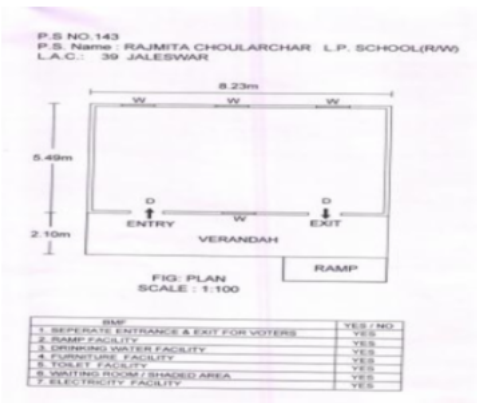

নিৰ্বাচক পঞ্জীয়ন বিষয়াৰ স্বাক্ষৰ

Nazri Naksha

Google Map View

Polling Station Building Front View

ভোটগ্ৰহন কেন্দ্ৰৰ সন্মুখৰ দৃশ্য

Cad View

Key MAP View

বিধানসভা সমষ্টিৰ নম্বৰ আৰু নাম : 1-88 নং ৰাজমিতা পাস্তাই
অংশৰ নম্বৰ আৰু নাম : 1-88 নং ৰাজমিতা পাস্তাই