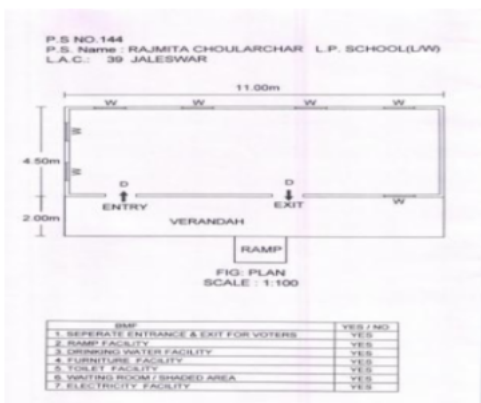

নিৰ্বাচক পঞ্জীয়ন বিষয়াৰ স্বাক্ষৰ

Nazri Naksha

Google Map View

Polling Station Building Front View

ভোটগ্ৰন্থন কেন্দ্ৰৰ সন্মুখৰ দৃশ্য

Cad View

Key MAP View

1 নাম : ৰমজান আলী পিতাৰ নাম: মছলেম উদ্দিন ঘৰ নং : ১৪৭ বয়স : 63 লিঙ্গ : পুৰুষ	HQQ1220775 ফটো উপলব্ধ	2 নাম : বকফল নেছা স্বামীৰ নাম: ৰমজান আলী ঘৰ নং : ১৪৭ বয়স : 58 লিঙ্গ : মহিলা	HQQ1220786 ফটো উপলব্ধ	3 নাম : আবুল কালাম পিতাৰ নাম: ৰমজান আলী ঘৰ নং : ১৪৭৮ বয়স : 39 লিঙ্গ : পুৰুষ	HQQ1220797 ফটো উপলব্ধ
4 নাম : অজফা খাতুন স্বামীৰ নাম: আবুল কালাম ঘৰ নং : ১৪৭৮ বয়স : 34 লিঙ্গ : মহিলা	HQQ1220833 ফটো উপলব্ধ	5 নাম : হাসমত আলি পিতাৰ নাম: ৰমজান আলি ঘৰ নং : ১৪৭৮ বয়স : 38 লিঙ্গ : পুৰুষ	HQQ1220822 ফটো উপলব্ধ	6 নাম : আনিছা খাতুন স্বামীৰ নাম: হাসমত আলী ঘৰ নং : ১৪৭৮ বয়স : 30 লিঙ্গ : মহিলা	HQQ0300756 ফটো উপলব্ধ
7 নাম : নাজিৰ হোছেন পিতাৰ নাম: সমেশ আলী ঘৰ নং : 147 গ বয়স : 22 লিঙ্গ : পুৰুষ	HQQ1591064 ফটো উপলব্ধ	8 নাম : মফিদুল ইছলাম পিতাৰ নাম: জৰিপ আলী ঘৰ নং : 147ঘ বয়স : 24 লিঙ্গ : পুৰুষ	HQQ0574327 ফটো উপলব্ধ	9 নাম : নাছিমা বিবি স্বামীৰ নাম: জৰিপ আলী ঘৰ নং : ১৪৭ ঘ বয়স : 51 লিঙ্গ : মহিলা	HQQ0453944 ফটো উপলব্ধ
10 নাম : জিয়াবুল ইছলাম পিতাৰ নাম: জৰিপ আলী ঘৰ নং : ১৪৭ঘ বয়স : 29 লিঙ্গ : পুৰুষ	HQQ0222166 ফটো উপলব্ধ	11 নাম : শহিদুল ইছলাম পিতাৰ নাম: জৰিপ আলী ঘৰ নং : 147ঘ বয়স : 23 লিঙ্গ : পুৰুষ	HQQ1610559 ফটো উপলব্ধ	12 নাম : আশ্বিয়া খাতুন স্বামীৰ নাম: জিয়াবুল ইছলাম ঘৰ নং : 147ঘ বয়স : 22 লিঙ্গ : মহিলা	HQQ1505197 ফটো উপলব্ধ
13 নাম : ফুলবৰ আলী পিতাৰ নাম: ৰমজান আলী ঘৰ নং : ১৪৭ জ বয়স : 33 লিঙ্গ : পুৰুষ	HQQ0193268 ফটো উপলব্ধ	14 নাম : আমবিয়া খাতুন স্বামীৰ নাম: ফুলবৰ আলী ঘৰ নং : ১৪৭ জ বয়স : 27 লিঙ্গ : মহিলা	HQQ0227223 ফটো উপলব্ধ	15 নাম : ছলিম উদ্দিন পিতাৰ নাম: আব্দুৰ ৰশিদ ঘৰ নং : 147 বা বয়স : 45 লিঙ্গ : পুৰুষ	HQQ1220855 ফটো উপলব্ধ
16 নাম : মফিদা খাতুন স্বামীৰ নাম: ছলিম উদ্দিন ঘৰ নং : 147 বা বয়স : 40 লিঙ্গ : মহিলা	HQQ1220866 ফটো উপলব্ধ	17 নাম : ৰাশিদুল ইছলাম পিতাৰ নাম: ওলিম উদ্দিন ঘৰ নং : 147 ক বয়স : 19 লিঙ্গ : পুৰুষ	JUU0205278 ফটো উপলব্ধ	18 নাম : ইনছাব আলী পিতাৰ নাম: আমিৰ আলী ঘৰ নং : 147খ বয়স : 22 লিঙ্গ : পুৰুষ	HQQ1506534 ফটো উপলব্ধ
19 নাম : গোলাম মস্তফা পিতাৰ নাম: ৰস্তম আলী ঘৰ নং : ১৪৭ উ বয়স : 36 লিঙ্গ : পুৰুষ	HQQ1544383 ফটো উপলব্ধ	20 নাম : নুজাহান বেগম স্বামীৰ নাম: গোলাম মোস্তাফা ঘৰ নং : ১৪৭উ বয়স : 31 লিঙ্গ : মহিলা	HQQ0222018 ফটো উপলব্ধ	E 21 নাম : আব্দুৰ ৰশিদ পিতাৰ নাম: কেৰামত আলী ঘৰ নং : ১৪৭ক বয়স : ৪৪ লিঙ্গ : পুৰুষ	HQQ1220877 ফটো উপলব্ধ
22 নাম : ৰমেছা খাতুন স্বামীৰ নাম: আব্দুৰ ৰশিদ ঘৰ নং : ১৪৭ক বয়স : 72 লিঙ্গ : মহিলা	HQQ1220899 ফটো উপলব্ধ	23 নাম : জৰিপ আলী পিতাৰ নাম: মাজিদ আলী ঘৰ নং : ১৪৭ঘ বয়স : 54 লিঙ্গ : পুৰুষ	HQQ1220946 ফটো উপলব্ধ	24 নাম : সমেশ আলী পিতাৰ নাম: আব্দুৰ ৰশিদ ঘৰ নং : ১৪৭গ বয়স : 51 লিঙ্গ : পুৰুষ	HQQ1220935 ফটো উপলব্ধ
25 নাম : ওলিম উদ্দিন পিতাৰ নাম: আব্দুৰ ৰশিদ ঘৰ নং : ১৪৭ক বয়স : 50 লিঙ্গ : পুৰুষ	HQQ1220800 ফটো উপলব্ধ	26 নাম : আমিৰ আলী পিতাৰ নাম: ৰবিউল ইছলাম ঘৰ নং : ১৪৭খ বয়স : 49 লিঙ্গ : পুৰুষ	HQQ1220811 ফটো উপলব্ধ	27 নাম : নাজিৰা খাতুন স্বামীৰ নাম: সমেশ আলী ঘৰ নং : ১৪৭গ বয়স : 48 লিঙ্গ : মহিলা	HQQ1220888 ফটো উপলব্ধ
28 নাম : আনোৱাৰ আলী পিতাৰ নাম: ৰবিউল ইছলাম ঘৰ নং : ১৪৭খ বয়স : 44 লিঙ্গ : পুৰুষ	HQQ1220913 ফটো উপলব্ধ	29 নাম : ইনখিলা খাতুন স্বামীৰ নাম: আমিৰ আলী ঘৰ নং : ১৪৭খ বয়স : 41 লিঙ্গ : মহিলা	HQQ1220844 ফটো উপলব্ধ	30 নাম : নূৰ জাহান খাতুন স্বামীৰ নাম: আনোৱাৰ আলী ঘৰ নং : ১৪৭খ বয়স : 40 লিঙ্গ : মহিলা	HQQ1220924 ফটো উপলব্ধ