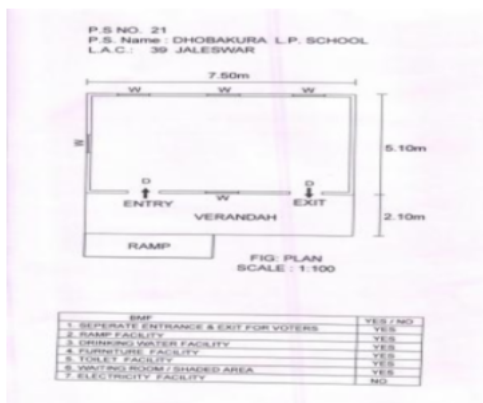

নিৰ্বাচক পঞ্জীয়ন বিষয়াৰ স্বাক্ষৰ

Nazri Naksha

Google Map View

Polling Station Building Front View

ভোটগ্ৰহন কেন্দ্ৰৰ সন্মুখৰ দৃশ্য

Cad View

Key MAP View

1 নাম : তাহাজ উদ্দিন পিতাৰ নাম: আব্দুল গফুৰ ঘৰ নং : 1 বয়স : 52 লিঙ্গ : পুৰুষ	HQQ1934572 ফটো উপলব্ধ	2 নাম : মজিদা খাতুন স্বামীৰ নাম: তাহাজ উদ্দিন ঘৰ নং : 1 বয়স : 44 লিঙ্গ : মহিলা	HQQ3541502 ফটো উপলব্ধ	3 নাম : তফিজ উদ্দিন পিতাৰ নাম: আব্দুল গফুৰ ঘৰ নং : 2 বয়স : 57 লিঙ্গ : পুৰুষ	HQQ1934607 ফটো উপলব্ধ
4 নাম : নুৰ ভানু নেছা স্বামীৰ নাম: তফিজ উদ্দিন ঘৰ নং : 2 বয়স : 51 লিঙ্গ : মহিলা	HQQ1934618 ফটো উপলব্ধ	5 নাম : জহিৰুল ইছলাম পিতাৰ নাম: তফিজ উদ্দিন ঘৰ নং : 2 বয়স : 24 লিঙ্গ : পুৰুষ	HQQ0497685 ফটো উপলব্ধ	6 নাম : সহিদা খাতুন পিতাৰ নাম: তফিজ উদ্দিন ঘৰ নং : 2 বয়স : 22 লিঙ্গ : মহিলা	JUU0077701 ফটো উপলব্ধ
7 নাম : ফজিলা খাতুন পিতাৰ নাম: তফিজ উদ্দিন ঘৰ নং : 2 বয়স : 21 লিঙ্গ : মহিলা	JUU0207837 ফটো উপলব্ধ	8 নাম : নুৰ হোছেন পিতাৰ নাম: তফিজ উদ্দিন ঘৰ নং : 2 কু বয়স : 32 লিঙ্গ : পুৰুষ	HQQ0176099 ফটো উপলব্ধ	9 নাম : আমিনা খাতুন স্বামীৰ নাম: নুৰ হোছেন ঘৰ নং : 2 কু বয়স : 28 লিঙ্গ : মহিলা	HQQ0195206 ফটো উপলব্ধ
10 নাম : আসাদ আলী পিতাৰ নাম: আব্দুল গফুৰ ঘৰ নং : 3 বয়স : 53 লিঙ্গ : পুৰুষ	HQQ1934629 ফটো উপলব্ধ	11 নাম : আজিৰন নেছা স্বামীৰ নাম: আসাদ আলী ঘৰ নং : 3 বয়স : 50 লিঙ্গ : মহিলা	HQQ1934630 ফটো উপলব্ধ	12 নাম : ছমিৰন নেছা স্বামীৰ নাম: বাইজুদ্দিন ঘৰ নং : 3 বয়স : 33 লিঙ্গ : মহিলা	HQQ1934641 ফটো উপলব্ধ
13 নাম : বাইজুদ্দিন পিতাৰ নাম: আসাদ আলী ঘৰ নং : 3 বয়স : 31 লিঙ্গ : পুৰুষ	HQQ1942683 ফটো উপলব্ধ	14 নাম : আব্দুল জব্বাৰ পিতাৰ নাম: আশাদ আলী ঘৰ নং : 3 বয়স : 28 লিঙ্গ : পুৰুষ	HQQ0315085 ফটো উপলব্ধ	15 নাম : মাজেদা খাতুন স্বামীৰ নাম: আব্দুল জব্বাৰ ঘৰ নং : 3 বয়স : 26 লিঙ্গ : মহিলা	HQQ0315093 ফটো উপলব্ধ
16 নাম : আছিয়া খাতুন পিতাৰ নাম: আসাদ আলী ঘৰ নং : 3 বয়স : 26 লিঙ্গ : মহিলা	HQQ0358515 ফটো উপলব্ধ	17 নাম : ময়দান আলী পিতাৰ নাম: আসাদ আলী ঘৰ নং : 3 বয়স : 24 লিঙ্গ : পুৰুষ	HQQ0384826 ফটো উপলব্ধ	18 নাম : জব্বাৰ আলী পিতাৰ নাম: আসাদ আলী ঘৰ নং : 3 বয়স : 22 লিঙ্গ : পুৰুষ	HQQ1562149 ফটো উপলব্ধ
19 নাম : আমিৰ হুছাইন পিতাৰ নাম: আসাদ আলী ঘৰ নং : 3 বয়স : 19 লিঙ্গ : পুৰুষ	JUU0178483 ফটো উপলব্ধ	20 নাম : ছোয়োদ আলী পিতাৰ নাম: আসাদ আলী ঘৰ নং : 3 কু বয়স : 24 লিঙ্গ : পুৰুষ	HQQ0498014 ফটো উপলব্ধ	21 নাম : আছিয়া খাতুন স্বামীৰ নাম: ছোয়োদ আলী ঘৰ নং : 3 কু বয়স : 23 লিঙ্গ : মহিলা	HQQ0398727 ফটো উপলব্ধ
22 নাম : সাহাব উদ্দিন পিতাৰ নাম: আব্দুল গফুৰ ঘৰ নং : 8 বয়স : 67 লিঙ্গ : পুৰুষ	HQQ1934652 ফটো উপলব্ধ	23 নাম : ময়না খাতুন স্বামীৰ নাম: সাহাব উদ্দিন ঘৰ নং : 8 বয়স : 57 লিঙ্গ : মহিলা	HQQ1934663 ফটো উপলব্ধ	24 নাম : আব্দুল মোতালেব পিতাৰ নাম: সাহাব উদ্দিন ঘৰ নং : 8 বয়স : 29 লিঙ্গ : পুৰুষ	HQQ0265157 ফটো উপলব্ধ
S 25 নাম : মমেনা খাতুন স্বামীৰ নাম: আব্দুল মোতালেব ঘৰ নং : 4 বয়স : 25 লিঙ্গ : মহিলা	HQQ0486696 ফটো উপলব্ধ	26 নাম : মেহেৰা খাতুন পিতাৰ নাম: সাহাব উদ্দিন ঘৰ নং : 8 বয়স : 24 লিঙ্গ : মহিলা	HQQ0496554 ফটো উপলব্ধ	27 নাম : আব্দুল মোম্বাফু পিতাৰ নাম: সাহাব উদ্দিন ঘৰ নং : 8 কু বয়স : 38 লিঙ্গ : পুৰুষ	HQQ1934674 ফটো উপলব্ধ
28 নাম : শমেলী খাতুন স্বামীৰ নাম: আব্দুল মোম্বাফু ঘৰ নং : 8 কু বয়স : 32 লিঙ্গ : মহিলা	HQQ0276105 ফটো উপলব্ধ	29 নাম : ছুৰতী খাতুন স্বামীৰ নাম: সামেজ উদ্দিন ঘৰ নং : 5 বয়স : 57 লিঙ্গ : মহিলা	HQQ1934696 ফটো উপলব্ধ	30 নাম : শাহ জামাল পিতাৰ নাম: সামেজ উদ্দিন ঘৰ নং : 5 বয়স : 28 লিঙ্গ : পুৰুষ	HQQ0306225 ফটো উপলব্ধ