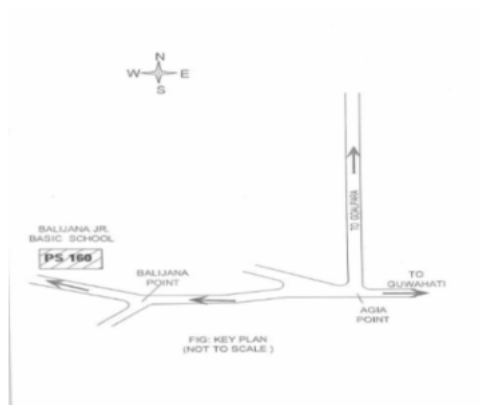

নিৰ্বাচক পঞ্জীয়ন বিষয়াৰ স্বাক্ষৰ

Nazri Naksha

Google Map View

Polling Station Building Front View

ভোটগ্ৰহন কেন্দ্ৰৰ সন্মুখৰ দৃশ্য

Cad View

Key MAP View

1 নাম : নুৰ হোছেন পিতাৰ নাম: সউকাত আলী ঘৰ নং : 1 বয়স : 69 লিঙ্গ : পুৰুষ	DZJ1174567 ফটো উপলব্ধ	S 2 নাম : মালেকা খাতুন স্বামীৰ নাম: নুৰ হোছেন ঘৰ নং : 1 বয়স : 59 লিঙ্গ : মহিলা	DZJ1174578 ফটো উপলব্ধ	3 নাম : মফিদুল ইছলাম পিতাৰ নাম: নুৰ হোছেন ঘৰ নং : 1 বয়স : 45 লিঙ্গ : পুৰুষ	DZJ1174590 ফটো উপলব্ধ
4 নাম : সুকিতন খাতুন স্বামীৰ নাম: নুৰ হোছেন ঘৰ নং : 1 বয়স : 44 লিঙ্গ : মহিলা	DZJ1174589 ফটো উপলব্ধ	5 নাম : আলোয়া খাতুন স্বামীৰ নাম: মফিদুল ইছলাম ঘৰ নং : 1 বয়স : 38 লিঙ্গ : মহিলা	DZJ1174603 ফটো উপলব্ধ	6 নাম : সাহাৰ আলী পিতাৰ নাম: নুৰ হোছেন ঘৰ নং : 1 বয়স : 36 লিঙ্গ : পুৰুষ	DZJ1174614 ফটো উপলব্ধ
7 নাম : সহিদুল ইছলাম পিতাৰ নাম: নুৰ হোছেন ঘৰ নং : 1 বয়স : 34 লিঙ্গ : পুৰুষ	DZJ1174636 ফটো উপলব্ধ	8 নাম : মাজেদা খাতুন স্বামীৰ নাম: সাহাৰ আলী ঘৰ নং : 1 বয়স : 32 লিঙ্গ : মহিলা	DZJ1174625 ফটো উপলব্ধ	9 নাম : হাজেৰা খাতুন পিতাৰ নাম: কাশেম আলী ঘৰ নং : 1 বয়স : 23 লিঙ্গ : মহিলা	DZJ8797730 ফটো উপলব্ধ
10 নাম : শ্বৰিফুল ইছলাম পিতাৰ নাম: নুৰ হোছেন ঘৰ নং : 1 বয়স : 20 লিঙ্গ : পুৰুষ	JUU0161364 ফটো উপলব্ধ	11 নাম : শ্বহীদ আলী পিতাৰ নাম: হবিবৰ বহমান ঘৰ নং : 2 বয়স : 53 লিঙ্গ : পুৰুষ	DZJ1174670 ফটো উপলব্ধ	# 12 নাম : আছমত আলী পিতাৰ নাম: হবিবৰ বহমান ঘৰ নং : 2 বয়স : 53 লিঙ্গ : পুৰুষ	DZJ1174658 ফটো উপলব্ধ
# 13 নাম : আনোৱাৰা খাতুন স্বামীৰ নাম: আছমত আলী ঘৰ নং : 2 বয়স : 50 লিঙ্গ : মহিলা	DZJ1174669 ফটো উপলব্ধ	14 নাম : ছমেৰ আলী পিতাৰ নাম: হবিবৰ বহমান ঘৰ নং : 2 বয়স : 48 লিঙ্গ : পুৰুষ	DZJ1174692 ফটো উপলব্ধ	15 নাম : জাহানাৰা খাতুন স্বামীৰ নাম: শ্বহীদ আলী ঘৰ নং : 2 বয়স : 44 লিঙ্গ : মহিলা	DZJ1174681 ফটো উপলব্ধ
16 নাম : মমতাজ বেগম স্বামীৰ নাম: ছমেৰ আলী ঘৰ নং : 2 বয়স : 40 লিঙ্গ : মহিলা	DZJ1174705 ফটো উপলব্ধ	17 নাম : ওমৰ আলী পিতাৰ নাম: হবিবৰ বহমান ঘৰ নং : 2 বয়স : 39 লিঙ্গ : পুৰুষ	DZJ1174716 ফটো উপলব্ধ	18 নাম : আনোৱাৰা খাতুন স্বামীৰ নাম: ওমৰ আলী ঘৰ নং : 2 বয়স : 30 লিঙ্গ : মহিলা	DZJ1605216 ফটো উপলব্ধ
19 নাম : জাহাঙ্গিৰ আলী পিতাৰ নাম: শহিদ আলী ঘৰ নং : 02 বয়স : 27 লিঙ্গ : পুৰুষ	DZJ0538330 ফটো উপলব্ধ	20 নাম : আব্দুছ ছালাম পিতাৰ নাম: সউকাত আলী ঘৰ নং : 0 বয়স : 64 লিঙ্গ : পুৰুষ	DZJ1174727 ফটো উপলব্ধ	21 নাম : অবিৰণ নেছা স্বামীৰ নাম: আব্দুছ ছালাম ঘৰ নং : 0 বয়স : 56 লিঙ্গ : মহিলা	DZJ1174738 ফটো উপলব্ধ
22 নাম : ছায়েদ আলী পিতাৰ নাম: আব্দুছ ছালাম ঘৰ নং : 0 বয়স : 38 লিঙ্গ : পুৰুষ	DZJ1174749 ফটো উপলব্ধ	23 নাম : সাহাদত আলী পিতাৰ নাম: আব্দুছ ছালাম ঘৰ নং : 0 বয়স : 33 লিঙ্গ : পুৰুষ	DZJ1174750 ফটো উপলব্ধ	24 নাম : ছব্বী খাতুন স্বামীৰ নাম: ছায়েদ আলী ঘৰ নং : 0 বয়স : 31 লিঙ্গ : মহিলা	DZJ1605227 ফটো উপলব্ধ
25 নাম : ছামিনা খাতুন স্বামীৰ নাম: সাহাদত আলী ঘৰ নং : 0 বয়স : 30 লিঙ্গ : মহিলা	DZJ1605272 ফটো উপলব্ধ	26 নাম : আলী আকবৰ পিতাৰ নাম: মেহেৰ বক্স ঘৰ নং : 8 বয়স : 79 লিঙ্গ : পুৰুষ	DZJ1174761 ফটো উপলব্ধ	27 নাম : আজিৰন নেছা স্বামীৰ নাম: আলী আকবৰ ঘৰ নং : 8 বয়স : 64 লিঙ্গ : মহিলা	DZJ1174772 ফটো উপলব্ধ
28 নাম : ছাইদুল ইছলাম পিতাৰ নাম: আলী আকবৰ ঘৰ নং : 8 বয়স : 44 লিঙ্গ : পুৰুষ	DZJ1174783 ফটো উপলব্ধ	29 নাম : জহুৰা খাতুন স্বামীৰ নাম: ছাইদুল ইছলাম ঘৰ নং : 8 বয়স : 42 লিঙ্গ : মহিলা	DZJ1174794 ফটো উপলব্ধ	30 নাম : মফিদুল ইছলাম পিতাৰ নাম: আলী আকবৰ ঘৰ নং : 8 বয়স : 41 লিঙ্গ : পুৰুষ	DZJ1174807 ফটো উপলব্ধ