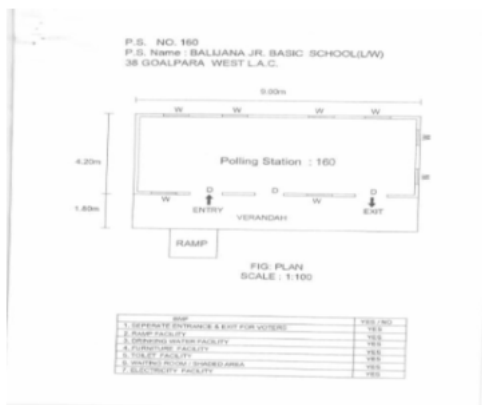

নিৰ্বাচক পঞ্জীয়ন বিষয়াৰ স্বাক্ষৰ

Nazri Naksha

Google Map View

Polling Station Building Front View

ভোটগ্ৰহন কেন্দ্ৰৰ সন্মুখৰ দৃশ্য

Cad View

Key MAP View

1 নাম : নুৰ হোছেন পিতাৰ নাম: সউকাত আলী ঘৰ নং : 1 বয়স : 69 লিঙ্গ : পুৰুষ	DZJ1174567 ফটো উপলব্ধ	S 2 নাম : মালেকা খাতুন স্বামীৰ নাম: নুৰ হোছেন ঘৰ নং : 1 বয়স : 59 লিঙ্গ : মহিলা	DZJ1174578 ফটো উপলব্ধ	3 নাম : মফিদুল ইছলাম পিতাৰ নাম: নুৰ হোছেন ঘৰ নং : 1 বয়স : 45 লিঙ্গ : পুৰুষ	DZJ1174590 ফটো উপলব্ধ
4 নাম : সুকিতন খাতুন স্বামীৰ নাম: নুৰ হোছেন ঘৰ নং : 1 বয়স : 44 লিঙ্গ : মহিলা	DZJ1174589 ফটো উপলব্ধ	5 নাম : আলোয়া খাতুন স্বামীৰ নাম: মফিদুল ইছলাম ঘৰ নং : 1 বয়স : 38 লিঙ্গ : মহিলা	DZJ1174603 ফটো উপলব্ধ	6 নাম : সাহাৰ আলী পিতাৰ নাম: নুৰ হোছেন ঘৰ নং : 1 বয়স : 36 লিঙ্গ : পুৰুষ	DZJ1174614 ফটো উপলব্ধ
7 নাম : সহিদুল ইছলাম পিতাৰ নাম: নুৰ হোছেন ঘৰ নং : 1 বয়স : 34 লিঙ্গ : পুৰুষ	DZJ1174636 ফটো উপলব্ধ	8 নাম : মাজেদা খাতুন স্বামীৰ নাম: সাহাৰ আলী ঘৰ নং : 1 বয়স : 32 লিঙ্গ : মহিলা	DZJ1174625 ফটো উপলব্ধ	9 নাম : হাজেৰা খাতুন পিতাৰ নাম: কাশেম আলী ঘৰ নং : 1 বয়স : 23 লিঙ্গ : মহিলা	DZJ8797730 ফটো উপলব্ধ
10 নাম : শ্বৰিফুল ইছলাম পিতাৰ নাম: নুৰ হোছেন ঘৰ নং : 1 বয়স : 20 লিঙ্গ : পুৰুষ	JUU0161364 ফটো উপলব্ধ	11 নাম : শ্বহীদ আলী পিতাৰ নাম: হবিবৰ বহমান ঘৰ নং : 2 বয়স : 53 লিঙ্গ : পুৰুষ	DZJ1174670 ফটো উপলব্ধ	# 12 নাম : আছমত আলী পিতাৰ নাম: হবিবৰ বহমান ঘৰ নং : 2 বয়স : 53 লিঙ্গ : পুৰুষ	DZJ1174658 ফটো উপলব্ধ
# 13 নাম : আনোৱাৰা খাতুন স্বামীৰ নাম: আছমত আলী ঘৰ নং : 2 বয়স : 50 লিঙ্গ : মহিলা	DZJ1174669 ফটো উপলব্ধ	14 নাম : ছমেৰ আলী পিতাৰ নাম: হবিবৰ বহমান ঘৰ নং : 2 বয়স : 48 লিঙ্গ : পুৰুষ	DZJ1174692 ফটো উপলব্ধ	15 নাম : জাহানাৰা খাতুন স্বামীৰ নাম: শ্বহীদ আলী ঘৰ নং : 2 বয়স : 44 লিঙ্গ : মহিলা	DZJ1174681 ফটো উপলব্ধ
16 নাম : মমতাজ বেগম স্বামীৰ নাম: ছমেৰ আলী ঘৰ নং : 2 বয়স : 40 লিঙ্গ : মহিলা	DZJ1174705 ফটো উপলব্ধ	17 নাম : ওমৰ আলী পিতাৰ নাম: হবিবৰ বহমান ঘৰ নং : 2 বয়স : 39 লিঙ্গ : পুৰুষ	DZJ1174716 ফটো উপলব্ধ	18 নাম : আনোৱাৰা খাতুন স্বামীৰ নাম: ওমৰ আলী ঘৰ নং : 2 বয়স : 30 লিঙ্গ : মহিলা	DZJ1605216 ফটো উপলব্ধ
19 নাম : জাহাঙ্গিৰ আলী পিতাৰ নাম: শহিদ আলী ঘৰ নং : 02 বয়স : 27 লিঙ্গ : পুৰুষ	DZJ0538330 ফটো উপলব্ধ	20 নাম : আব্দুছ ছালাম পিতাৰ নাম: সউকাত আলী ঘৰ নং : 0 বয়স : 64 লিঙ্গ : পুৰুষ	DZJ1174727 ফটো উপলব্ধ	21 নাম : অবিৰণ নেছা স্বামীৰ নাম: আব্দুছ ছালাম ঘৰ নং : 0 বয়স : 56 লিঙ্গ : মহিলা	DZJ1174738 ফটো উপলব্ধ
22 নাম : ছায়েদ আলী পিতাৰ নাম: আব্দুছ ছালাম ঘৰ নং : 0 বয়স : 38 লিঙ্গ : পুৰুষ	DZJ1174749 ফটো উপলব্ধ	23 নাম : সাহাদত আলী পিতাৰ নাম: আব্দুছ ছালাম ঘৰ নং : 0 বয়স : 33 লিঙ্গ : পুৰুষ	DZJ1174750 ফটো উপলব্ধ	24 নাম : ছব্বী খাতুন স্বামীৰ নাম: ছায়েদ আলী ঘৰ নং : 0 বয়স : 31 লিঙ্গ : মহিলা	DZJ1605227 ফটো উপলব্ধ
25 নাম : ছামিনা খাতুন স্বামীৰ নাম: সাহাদত আলী ঘৰ নং : 0 বয়স : 30 লিঙ্গ : মহিলা	DZJ1605272 ফটো উপলব্ধ	26 নাম : আলী আকবৰ পিতাৰ নাম: মেহেৰ বক্স ঘৰ নং : 8 বয়স : 79 লিঙ্গ : পুৰুষ	DZJ1174761 ফটো উপলব্ধ	27 নাম : আজিৰন নেছা স্বামীৰ নাম: আলী আকবৰ ঘৰ নং : 8 বয়স : 64 লিঙ্গ : মহিলা	DZJ1174772 ফটো উপলব্ধ
28 নাম : ছাইদুল ইছলাম পিতাৰ নাম: আলী আকবৰ ঘৰ নং : 8 বয়স : 44 লিঙ্গ : পুৰুষ	DZJ1174783 ফটো উপলব্ধ	29 নাম : জহুৰা খাতুন স্বামীৰ নাম: ছাইদুল ইছলাম ঘৰ নং : 8 বয়স : 42 লিঙ্গ : মহিলা	DZJ1174794 ফটো উপলব্ধ	30 নাম : মফিদুল ইছলাম পিতাৰ নাম: আলী আকবৰ ঘৰ নং : 8 বয়স : 41 লিঙ্গ : পুৰুষ	DZJ1174807 ফটো উপলব্ধ