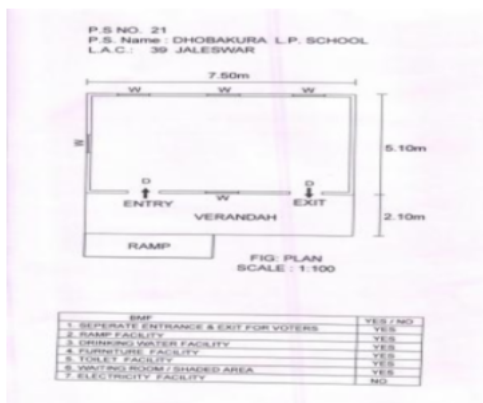

নিৰ্বাচক পঞ্জীয়ন বিষয়াৰ স্বাক্ষৰ

Nazri Naksha

Google Map View

Polling Station Building Front View

ভোটগ্ৰহন কেন্দ্ৰৰ সন্মুখৰ দৃশ্য

Cad View

Key MAP View

1 নাম : জমিৰন নেছা স্বামীৰ নাম: হাজী মফিজ উদ্দিন ঘৰ নং : ৮৭ বয়স : 93 লিঙ্গ : মহিলা	HQQ1939044 ফটো উপলব্ধ	2 নাম : হাজী জামাল উদ্দিন পিতাৰ নাম: হাজী মফিজ উদ্দিন ঘৰ নং : ৮৭ বয়স : 62 লিঙ্গ : পুৰুষ	HQQ1939055 ফটো উপলব্ধ	3 নাম : জাবেদ আলী পিতাৰ নাম: হাজী মফিজ উদ্দিন ঘৰ নং : ৮৭ বয়স : 56 লিঙ্গ : পুৰুষ	HQQ1939066 ফটো উপলব্ধ
4 নাম : ফিৰোজা খাতুন স্বামীৰ নাম: জাবেদ আলী ঘৰ নং : ৮৭ বয়স : 48 লিঙ্গ : মহিলা	HQQ1939077 ফটো উপলব্ধ	# 5 নাম : নবীৰন খাতুন স্বামীৰ নাম: জামাল উদ্দিন ঘৰ নং : 87 বয়স : 39 লিঙ্গ : মহিলা	HQQ0157289 ফটো উপলব্ধ	6 নাম : মহিবুল হক পিতাৰ নাম: হাজী জামাল উদ্দিন ঘৰ নং : ৮৭ বয়স : 35 লিঙ্গ : পুৰুষ	HQQ1942536 ফটো উপলব্ধ
7 নাম : বকিবুল ইছলাম পিতাৰ নাম: জাবেদ আলী ঘৰ নং : ৮৭ বয়স : 32 লিঙ্গ : পুৰুষ	HQQ1942547 ফটো উপলব্ধ	8 নাম : জাহেদা খাতুন পিতাৰ নাম: জামাল উদ্দিন ঘৰ নং : ৮৭ বয়স : 30 লিঙ্গ : মহিলা	HQQ0157487 ফটো উপলব্ধ	9 নাম : মেৰাজুল হক পিতাৰ নাম: হাজী জামাল উদ্দিন ঘৰ নং : ৮৭ বয়স : 27 লিঙ্গ : পুৰুষ	HQQ0127324 ফটো উপলব্ধ
10 নাম : জেছমিনা খাতুন স্বামীৰ নাম: মহিবুল হক ঘৰ নং : ৮৭ বয়স : 27 লিঙ্গ : মহিলা	HQQ0127761 ফটো উপলব্ধ	11 নাম : আশ্রাফুল ইছলাম পিতাৰ নাম: জাহান উদ্দিন ঘৰ নং : ৮৭ বয়স : 25 লিঙ্গ : পুৰুষ	HQQ0442988 ফটো উপলব্ধ	12 নাম : মেৰিনা খাতুন স্বামীৰ নাম: বকিবুল ইছলাম ঘৰ নং : 87 বয়স : 23 লিঙ্গ : মহিলা	HQQ1587765 ফটো উপলব্ধ
13 নাম : বেছমিনা খাতুন স্বামীৰ নাম: আসৰাফুল ইছলাম ঘৰ নং : 87 বয়স : 21 লিঙ্গ : মহিলা	HQQ1486125 ফটো উপলব্ধ	14 নাম : আৰিফুল ইছলাম পিতাৰ নাম: জাহান উদ্দিন ঘৰ নং : 87 ক বয়স : 21 লিঙ্গ : পুৰুষ	HQQ1486067 ফটো উপলব্ধ	15 নাম : জাহান উদ্দিন পিতাৰ নাম: হাজী মফিজ উদ্দিন ঘৰ নং : 87 ক বয়স : 52 লিঙ্গ : পুৰুষ	HQQ1939088 ফটো উপলব্ধ
16 নাম : আয়শা খাতুন স্বামীৰ নাম: জাহান উদ্দিন ঘৰ নং : 87 ক বয়স : 45 লিঙ্গ : মহিলা	HQQ1939099 ফটো উপলব্ধ	17 নাম : হায়াত আলী পিতাৰ নাম: জুব্বাৰ আলী ঘৰ নং : ৮৮ বয়স : 51 লিঙ্গ : পুৰুষ	HQQ1939168 ফটো উপলব্ধ	18 নাম : ছবিয়া খাতুন স্বামীৰ নাম: হায়াত আলী ঘৰ নং : ৮৮ বয়স : 46 লিঙ্গ : মহিলা	HQQ1939179 ফটো উপলব্ধ
19 নাম : সাহানাৰা খাতুন স্বামীৰ নাম: ছাদেক আলী ঘৰ নং : 88 বয়স : 34 লিঙ্গ : মহিলা	HQQ0158386 ফটো উপলব্ধ	20 নাম : ছাদেক আলী পিতাৰ নাম: জুব্বাৰ আলী ঘৰ নং : 88 বয়স : 30 লিঙ্গ : পুৰুষ	HQQ0158527 ফটো উপলব্ধ	21 নাম : জহিৰুল ইছলাম পিতাৰ নাম: হাশেম আলী ঘৰ নং : ৮৮ বয়স : 27 লিঙ্গ : পুৰুষ	HQQ0443036 ফটো উপলব্ধ
# 22 নাম : ছাকেৰা বেগম স্বামীৰ নাম: বৰিয়াল হক ঘৰ নং : 88 বয়স : 25 লিঙ্গ : মহিলা	HQQ0267633 ফটো উপলব্ধ	23 নাম : বৰিয়াল হক পিতাৰ নাম: হায়েদ আলী ঘৰ নং : 88 বয়স : 25 লিঙ্গ : পুৰুষ	HQQ0288514 ফটো উপলব্ধ	24 নাম : জেছমিনা খাতুন স্বামীৰ নাম: জহিৰুল ইছলাম ঘৰ নং : 88 বয়স : 24 লিঙ্গ : মহিলা	HQQ0526855 ফটো উপলব্ধ
25 নাম : বকিবুল ইছলাম পিতাৰ নাম: হায়াত আলী ঘৰ নং : 88 বয়স : 24 লিঙ্গ : পুৰুষ	HQQ1485564 ফটো উপলব্ধ	26 নাম : ছফিয়ৰ বহমান পিতাৰ নাম: হায়াত আলী ঘৰ নং : 88 বয়স : 23 লিঙ্গ : পুৰুষ	HQQ1485879 ফটো উপলব্ধ	27 নাম : জেছমিনা খাতুন স্বামীৰ নাম: বকিবুল ইছলাম ঘৰ নং : 88 বয়স : 23 লিঙ্গ : মহিলা	JUU0186122 ফটো উপলব্ধ
28 নাম : বশিদা খাতুন পিতাৰ নাম: হাশেম আলী ঘৰ নং : 88 গ বয়স : 21 লিঙ্গ : মহিলা	JUU0193391 ফটো উপলব্ধ	29 নাম : হাজেৰা খাতুন পিতাৰ নাম: হাশেম আলী ঘৰ নং : 88 গ বয়স : 22 লিঙ্গ : মহিলা	JUU0017863 ফটো উপলব্ধ	30 নাম : ছায়েদ আলী পিতাৰ নাম: জুব্বাৰ আলী ঘৰ নং : 88 ঘ বয়স : 39 লিঙ্গ : পুৰুষ	HQQ1939180 ফটো উপলব্ধ