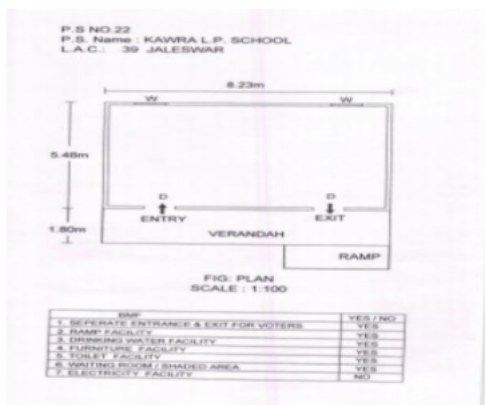

নিৰ্বাচক পঞ্জীয়ন বিষয়াৰ স্বাক্ষৰ

Nazri Naksha

Google Map View

Polling Station Building Front View

ভোটগ্ৰহন কেন্দ্ৰৰ সন্মুখৰ দৃশ্য

Cad View

Key MAP View

1 নাম : আনসব আলী পিতাৰ নাম: জুবান আলী ঘৰ নং : 23KHA বয়স : 49 লিঙ্গ : পুৰুষ	HQQ2037743 ফটো উপলব্ধ	2 নাম : সোনেকা খাতুন স্বামীৰ নাম: জুববাৰ আলী ঘৰ নং : 82 বয়স : 28 লিঙ্গ : মহিলা	HQQ0048447 ফটো উপলব্ধ	3 নাম : মুনীৰ বিদাস পিতাৰ নাম: হিৰালাল বিদাস ঘৰ নং : 94 বয়স : 30 লিঙ্গ : মহিলা	HQQ0277954 ফটো উপলব্ধ
4 নাম : বহিতন নেছা স্বামীৰ নাম: ছলেমান আলী ঘৰ নং : 128 বয়স : 64 লিঙ্গ : মহিলা	HQQ1642235 ফটো উপলব্ধ	5 নাম : কুৰবান আলী পিতাৰ নাম: স্বৰ্গীয় ছলেমান আলী ঘৰ নং : 128 বয়স : 30 লিঙ্গ : পুৰুষ	HQQ0358937 ফটো উপলব্ধ	6 নাম : উজপা খাতুন স্বামীৰ নাম: বাদশা আলী ঘৰ নং : 128 ক বয়স : 32 লিঙ্গ : মহিলা	HQQ0358895 ফটো উপলব্ধ
7 নাম : বাদশা আলী পিতাৰ নাম: স্বৰ্গীয় ছলেমান আলী ঘৰ নং : 128 ক বয়স : 32 লিঙ্গ : পুৰুষ	HQQ0358911 ফটো উপলব্ধ	8 নাম : জমৰ আলী পিতাৰ নাম: হাজী ছেকান্দাৰ আলী ঘৰ নং : 199 বয়স : 59 লিঙ্গ : পুৰুষ	HQQ2035394 ফটো উপলব্ধ	9 নাম : সাহিদা খাতুন স্বামীৰ নাম: জমৰ আলী ঘৰ নং : 199 বয়স : 40 লিঙ্গ : মহিলা	HQQ2035407 ফটো উপলব্ধ
10 নাম : জুববাৰ আলী পিতাৰ নাম: জমৰ আলী ঘৰ নং : 199 বয়স : 37 লিঙ্গ : পুৰুষ	HQQ2035418 ফটো উপলব্ধ	11 নাম : আব্দৰ বেজাক পিতাৰ নাম: জমৰ আলী ঘৰ নং : 199 খ বয়স : 30 লিঙ্গ : পুৰুষ	HQQ0048157 ফটো উপলব্ধ	12 নাম : জমিলা খাতুন স্বামীৰ নাম: আব্দৰ বেজাক ঘৰ নং : 199 খ বয়স : 25 লিঙ্গ : মহিলা	HQQ0260190 ফটো উপলব্ধ
13 নাম : কবাজ উদ্দিন পিতাৰ নাম: মাজম আলী ঘৰ নং : 180 বয়স : 71 লিঙ্গ : পুৰুষ	HQQ2034584 ফটো উপলব্ধ	14 নাম : খোদেজা খাতুন স্বামীৰ নাম: কবাজ উদ্দিন ঘৰ নং : 180 বয়স : 60 লিঙ্গ : মহিলা	HQQ2041976 ফটো উপলব্ধ	15 নাম : আনোৱাৰ হুছাইন পিতাৰ নাম: কবাজ উদ্দিন ঘৰ নং : 180 বয়স : 25 লিঙ্গ : পুৰুষ	HQQ0443457 ফটো উপলব্ধ
16 নাম : তাছলিমা নাৰছিন স্বামীৰ নাম: আনোৱাৰ হুছাইন ঘৰ নং : 180 বয়স : 21 লিঙ্গ : মহিলা	JUU0205484 ফটো উপলব্ধ	17 নাম : খাইৰুল ইছলাম পিতাৰ নাম: কবাজ উদ্দিন ঘৰ নং : 180 ক বয়স : 34 লিঙ্গ : পুৰুষ	HQQ2034573 ফটো উপলব্ধ	18 নাম : ফুলভান স্বামীৰ নাম: খাইৰুল ইছলাম ঘৰ নং : 180 ক বয়স : 29 লিঙ্গ : মহিলা	HQQ0193185 ফটো উপলব্ধ
19 নাম : ছফিয়ৰ বহমান পিতাৰ নাম: আকবৰ আলী ঘৰ নং : 181 বয়স : 58 লিঙ্গ : পুৰুষ	HQQ2035441 ফটো উপলব্ধ	20 নাম : মমতাজ বেগম স্বামীৰ নাম: ছফিয়ৰ বহমান ঘৰ নং : 181 বয়স : 56 লিঙ্গ : মহিলা	HQQ2035452 ফটো উপলব্ধ	S 21 নাম : বেছমিনা খাতুন পিতাৰ নাম: ছফিয়ৰ বহমান ঘৰ নং : 181 বয়স : 23 লিঙ্গ : মহিলা	HQQ1584614 ফটো উপলব্ধ
22 নাম : আখিৰুল কৰিম পিতাৰ নাম: ছফিয়ৰ বহমান ঘৰ নং : 181 বয়স : 21 লিঙ্গ : পুৰুষ	HQQ1515345 ফটো উপলব্ধ	23 নাম : আবিদৰ ইছলাম পিতাৰ নাম: ছফিয়ৰ বহমান ঘৰ নং : 181KA বয়স : 27 লিঙ্গ : পুৰুষ	HQQ0129213 ফটো উপলব্ধ	24 নাম : আব্দৰ বহিম বাদশ্বা পিতাৰ নাম: ছফিয়ৰ বহমান ঘৰ নং : 181 খ বয়স : 34 লিঙ্গ : পুৰুষ	HQQ2035463 ফটো উপলব্ধ
25 নাম : ছালেমা খাতুন স্বামীৰ নাম: আব্দৰ বহিম বাদশ্বা ঘৰ নং : 181 খ বয়স : 30 লিঙ্গ : মহিলা	HQQ1466019 ফটো উপলব্ধ	E 26 নাম : আমজাদ আলী পিতাৰ নাম: আকবৰ আলী ঘৰ নং : 182 বয়স : 17 লিঙ্গ : পুৰুষ	HQQ2035485 ফটো উপলব্ধ	27 নাম : ছোবাহান আলী পিতাৰ নাম: আমজাদ আলী ঘৰ নং : 182 বয়স : 46 লিঙ্গ : পুৰুষ	HQQ2035509 ফটো উপলব্ধ
28 নাম : আমিনা খাতুন স্বামীৰ নাম: ছোবাহান আলী ঘৰ নং : 182 বয়স : 42 লিঙ্গ : মহিলা	HQQ2035510 ফটো উপলব্ধ	29 নাম : ছুলতানা পাৰবিন পিতাৰ নাম: ছোবাহান আলী ঘৰ নং : 182 বয়স : 21 লিঙ্গ : মহিলা	JUU0048520 ফটো উপলব্ধ	30 নাম : এছমিতাৰা পিতাৰ নাম: ছোবাহান আলী ঘৰ নং : 182 বয়স : 19 লিঙ্গ : মহিলা	JUU0180224 ফটো উপলব্ধ