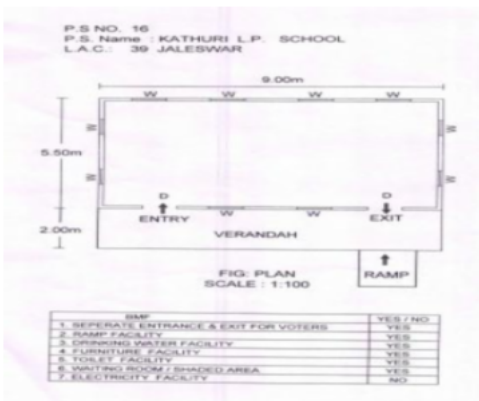

নিৰ্বাচক পঞ্জীয়ন বিষয়াৰ স্বাক্ষৰ

Nazri Naksha

Google Map View

Polling Station Building Front View

ভোটগ্ৰহন কেন্দ্ৰৰ সন্মুখৰ দৃশ্য

Cad View

Key MAP View

1 নাম : আনজুৰা খাতুন পিতাৰ নাম : জয়নাল আবেদিন ঘৰ নং : 8 বয়স : 21 লিঙ্গ : পুৰুষ	HQQ1515865 ফটো উপলব্ধ	2 নাম : দেলেৰা খাতুন স্বামীৰ নাম : নূৰ উদ্দিন ঘৰ নং : 209 বয়স : 67 লিঙ্গ : মহিলা	HQQ1534572 ফটো উপলব্ধ	3 নাম : ছবিয়া খাতুন স্বামীৰ নাম : নূৰ উদ্দিন ঘৰ নং : 209 বয়স : 60 লিঙ্গ : মহিলা	HQQ1534583 ফটো উপলব্ধ
4 নাম : ছফিয়ৰ বহমান পিতাৰ নাম : নূৰ উদ্দিন ঘৰ নং : 209 বয়স : 41 লিঙ্গ : পুৰুষ	HQQ1534594 ফটো উপলব্ধ	5 নাম : জাহিদুল ইছলাম পিতাৰ নাম : নূৰ উদ্দিন ঘৰ নং : 209 বয়স : 40 লিঙ্গ : পুৰুষ	HQQ1534607 ফটো উপলব্ধ	6 নাম : খুৰ্শিদা খাতুন স্বামীৰ নাম : ছফিয়ৰ বহমান ঘৰ নং : 209 বয়স : 38 লিঙ্গ : মহিলা	HQQ1534618 ফটো উপলব্ধ
7 নাম : জয়নব খাতুন স্বামীৰ নাম : জাহিদুল ইছলাম ঘৰ নং : 209 বয়স : 38 লিঙ্গ : মহিলা	HQQ1534629 ফটো উপলব্ধ	8 নাম : মহিদুৰ বহমান পিতাৰ নাম : নূৰ উদ্দিন ঘৰ নং : 209 বয়স : 33 লিঙ্গ : পুৰুষ	HQQ0071167 ফটো উপলব্ধ	9 নাম : আবিদা খাতুন স্বামীৰ নাম : সহিদুৰ বহমান ঘৰ নং : 209 বয়স : 30 লিঙ্গ : মহিলা	HQQ0243758 ফটো উপলব্ধ
10 নাম : সহিদুৰ বহমান পিতাৰ নাম : নূৰ উদ্দিন ঘৰ নং : 209 বয়স : 29 লিঙ্গ : পুৰুষ	HQQ0243766 ফটো উপলব্ধ	11 নাম : ওবিৰন নেছা স্বামীৰ নাম : মহিদুৰ বহমান ঘৰ নং : 237 বয়স : 25 লিঙ্গ : মহিলা	HQQ0519165 ফটো উপলব্ধ	12 নাম : খলেকুল ইছলাম পিতাৰ নাম : ছফিয়ৰ বহমান ঘৰ নং : 237 বয়স : 20 লিঙ্গ : পুৰুষ	JUU0011015 ফটো উপলব্ধ
13 নাম : হামিদুল ইছলাম পিতাৰ নাম : জাহিদুল ইছলাম ঘৰ নং : 237 ক বয়স : 19 লিঙ্গ : পুৰুষ	JUU0206326 ফটো উপলব্ধ	14 নাম : ওমৰ আলী পিতাৰ নাম : গেৰাম আলী ঘৰ নং : 208 বয়স : 63 লিঙ্গ : পুৰুষ	HQQ1534630 ফটো উপলব্ধ	15 নাম : নাজিৰা খাতুন স্বামীৰ নাম : ওমৰ আলী ঘৰ নং : 208 বয়স : 56 লিঙ্গ : মহিলা	HQQ1534641 ফটো উপলব্ধ
16 নাম : নূৰল আমিন পিতাৰ নাম : ওমৰ আলী ঘৰ নং : 208 বয়স : 38 লিঙ্গ : পুৰুষ	HQQ1534652 ফটো উপলব্ধ	17 নাম : মজিদা খাতুন স্বামীৰ নাম : নূৰল আমিন ঘৰ নং : 208 বয়স : 35 লিঙ্গ : মহিলা	HQQ1546823 ফটো উপলব্ধ	18 নাম : মুজাহিদুল ইছলাম পিতাৰ নাম : ওমৰ আলী ঘৰ নং : 238 বয়স : 22 লিঙ্গ : পুৰুষ	JUU0083170 ফটো উপলব্ধ
19 নাম : ৰবিউল ইছলাম পিতাৰ নাম : ওমৰ আলী ঘৰ নং : 208 ক বয়স : 27 লিঙ্গ : পুৰুষ	HQQ0130500 ফটো উপলব্ধ	20 নাম : ছামিনা খাতুন স্বামীৰ নাম : ৰবিউল ইছলাম ঘৰ নং : 238 ক বয়স : 24 লিঙ্গ : মহিলা	HQQ0549535 ফটো উপলব্ধ	21 নাম : আব্দুল মান্নান পিতাৰ নাম : গেৰাম আলী ঘৰ নং : 208 বয়স : 53 লিঙ্গ : পুৰুষ	HQQ1534663 ফটো উপলব্ধ
22 নাম : ফুল ভান নেছা স্বামীৰ নাম : আব্দুল মান্নান ঘৰ নং : 208 বয়স : 44 লিঙ্গ : মহিলা	HQQ1534685 ফটো উপলব্ধ	23 নাম : আজিজুল হক পিতাৰ নাম : আব্দুল মান্নান ঘৰ নং : 208 বয়স : 24 লিঙ্গ : পুৰুষ	HQQ0495549 ফটো উপলব্ধ	24 নাম : নূৰেজা বেগম স্বামীৰ নাম : আজিজুল হক ঘৰ নং : 239 বয়স : 20 লিঙ্গ : মহিলা	JUU0137075 ফটো উপলব্ধ
25 নাম : হাবিতন নেছা স্বামীৰ নাম : মস্তাফিজুৰ বহমান ঘৰ নং : 239 ক বয়স : 24 লিঙ্গ : মহিলা	JUU0057265 ফটো উপলব্ধ	26 নাম : মস্তাফিজুৰ বহমান পিতাৰ নাম : আব্দুল মান্নান ঘৰ নং : 208 ক বয়স : 29 লিঙ্গ : পুৰুষ	HQQ0244095 ফটো উপলব্ধ	27 নাম : মহিবুল ইছলাম পিতাৰ নাম : আলা উদ্দিন ঘৰ নং : 280 বয়স : 30 লিঙ্গ : পুৰুষ	HQQ0196766 ফটো উপলব্ধ
28 নাম : বিনা বেগম স্বামীৰ নাম : মহিবুল ইছলাম ঘৰ নং : 280 বয়স : 26 লিঙ্গ : মহিলা	HQQ0355917 ফটো উপলব্ধ	29 নাম : আনিছুৰ বহমান পিতাৰ নাম : আলা উদ্দিন ঘৰ নং : 240 বয়স : 22 লিঙ্গ : পুৰুষ	HQQ1501501 ফটো উপলব্ধ	30 নাম : হালিমা খাতুন স্বামীৰ নাম : নূৰ মহাম্মদ ঘৰ নং : 281 বয়স : 65 লিঙ্গ : মহিলা	HQQ1534709 ফটো উপলব্ধ