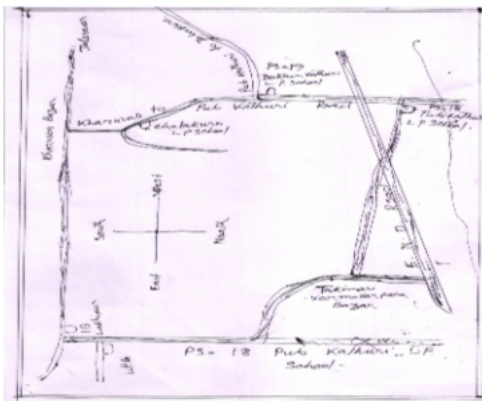

Nazri Naksha