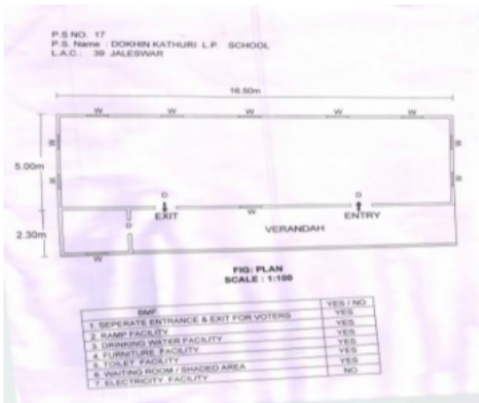

নিৰ্বাচক পঞ্জীয়ন বিষয়াৰ স্বাক্ষৰ

Nazri Naksha

Google Map View

Polling Station Building Front View

ভোটগ্ৰহন কেন্দ্ৰৰ সন্মুখৰ দৃশ্য

Cad View

Key MAP View

<p>1 নাম : তাৰা ভানু নেছা স্বামীৰ নাম : চেণুৰ উদ্দিন ঘৰ নং : 307 বয়স : 71 লিঙ্গ : মহিলা</p> <p>HQQ1537593</p> <p>ফটো উপলব্ধ</p>	<p>2 নাম : মনোৱাৰ হুছাইন পিতাৰ নাম : চেণুৰ উদ্দিন ঘৰ নং : 307 বয়স : 61 লিঙ্গ : পুৰুষ</p> <p>HQQ1537571</p> <p>ফটো উপলব্ধ</p>	<p>3 নাম : বংবাহাৰ খাতুন পিতাৰ নাম : চেণুৰ উদ্দিন ঘৰ নং : 307 বয়স : 50 লিঙ্গ : মহিলা</p> <p>HQQ1537606</p> <p>ফটো উপলব্ধ</p>
<p>4 নাম : নুৰ জামাল পিতাৰ নাম : মনোৱাৰ হুছাইন ঘৰ নং : 307 বয়স : 35 লিঙ্গ : পুৰুষ</p> <p>HQQ1547155</p> <p>ফটো উপলব্ধ</p>	<p>5 নাম : আৰশীক হুছাইন পিতাৰ নাম : মনোৱাৰ হুছাইন ঘৰ নং : 307 বয়স : 25 লিঙ্গ : পুৰুষ</p> <p>HQQ0489120</p> <p>ফটো উপলব্ধ</p>	<p>6 নাম : জেছমিনা খাতুন পিতাৰ নাম : মনোৱাৰ হুছাইন ঘৰ নং : 307 বয়স : 24 লিঙ্গ : মহিলা</p> <p>JUU0198762</p> <p>ফটো উপলব্ধ</p>
<p>7 নাম : আজমল হক পিতাৰ নাম : মনোৱাৰ হুছাইন ঘৰ নং : 307 বয়স : 19 লিঙ্গ : পুৰুষ</p> <p>JUU0136671</p> <p>ফটো উপলব্ধ</p>	<p>8 নাম : মজিবৰ বহমান পিতাৰ নাম : বহম আলী ঘৰ নং : 307 বয়স : 40 লিঙ্গ : পুৰুষ</p> <p>HQQ1538267</p> <p>ফটো উপলব্ধ</p>	<p>9 নাম : শ্বৰিমন নেছা স্বামীৰ নাম : মজিবৰ বহমান ঘৰ নং : 307 বয়স : 38 লিঙ্গ : মহিলা</p> <p>HQQ1538278</p> <p>ফটো উপলব্ধ</p>
<p>10 নাম : মানেকা খাতুন স্বামীৰ নাম : আয়নীল হক ঘৰ নং : 326 বয়স : 36 লিঙ্গ : মহিলা</p> <p>HQQ1547235</p> <p>ফটো উপলব্ধ</p>	<p>11 নাম : আয়নীল হক পিতাৰ নাম : বহম আলী ঘৰ নং : 326 বয়স : 34 লিঙ্গ : মহিলা</p> <p>HQQ1547224</p> <p>ফটো উপলব্ধ</p>	<p>12 নাম : আবিদা খাতুন স্বামীৰ নাম : আব্দুল আলীম ঘৰ নং : 327 বয়স : 23 লিঙ্গ : মহিলা</p> <p>HQQ0395962</p> <p>ফটো উপলব্ধ</p>
<p>13 নাম : নাজমা খাতুন স্বামীৰ নাম : ছৈদৰ বহমান ঘৰ নং : 327 ক বয়স : 23 লিঙ্গ : মহিলা</p> <p>HQQ1527001</p> <p>ফটো উপলব্ধ</p>	<p>14 নাম : তাছলিমা খাতুন স্বামীৰ নাম : ফকৰুদ্দিন ঘৰ নং : 327 ক বয়স : 22 লিঙ্গ : মহিলা</p> <p>JUU0108746</p> <p>ফটো উপলব্ধ</p>	<p>15 নাম : ফকৰ উদ্দিন পিতাৰ নাম : বুলুল আমীন ঘৰ নং : 329 ক বয়স : 31 লিঙ্গ : পুৰুষ</p> <p>HQQ1547257</p> <p>ফটো উপলব্ধ</p>
<p>16 নাম : নৰেজা খাতুন স্বামীৰ নাম : মহিদুল ইছলাম ঘৰ নং : 329 ক বয়স : 29 লিঙ্গ : মহিলা</p> <p>HQQ0198218</p> <p>ফটো উপলব্ধ</p>	<p>17 নাম : হেবজৰ বহমান পিতাৰ নাম : বুলুল আমিন ঘৰ নং : 329 ক বয়স : 28 লিঙ্গ : পুৰুষ</p> <p>HQQ0258079</p> <p>ফটো উপলব্ধ</p>	<p>18 নাম : মোনিজা খাতুন স্বামীৰ নাম : হেবজৰ বহমান ঘৰ নং : 329 ক বয়স : 25 লিঙ্গ : মহিলা</p> <p>HQQ0356030</p> <p>ফটো উপলব্ধ</p>
<p>19 নাম : নাৰজিনা খাতুন পিতাৰ নাম : বুলুল আমিন ঘৰ নং : 329 বয়স : 25 লিঙ্গ : মহিলা</p> <p>HQQ0356048</p> <p>ফটো উপলব্ধ</p>	<p>20 নাম : বুলুল আমীন পিতাৰ নাম : আজগৰ আলী মোল্ল্যা ঘৰ নং : 329 ক বয়স : 65 লিঙ্গ : পুৰুষ</p> <p>HQQ1538303</p> <p>ফটো উপলব্ধ</p>	<p>21 নাম : ছাবিয়া খাতুন স্বামীৰ নাম : বুলুল আমীন ঘৰ নং : 329 ক বয়স : 52 লিঙ্গ : মহিলা</p> <p>HQQ1538314</p> <p>ফটো উপলব্ধ</p>
<p>22 নাম : মহিদুল ইছলাম পিতাৰ নাম : বুলুল আমীন ঘৰ নং : 329 ক বয়স : 38 লিঙ্গ : পুৰুষ</p> <p>HQQ1538325</p> <p>ফটো উপলব্ধ</p>	<p>23 নাম : ছৈদৰ বহমান পিতাৰ নাম : বুলুল আমিন ঘৰ নং : 329 ক বয়স : 33 লিঙ্গ : পুৰুষ</p> <p>HQQ1538336</p> <p>ফটো উপলব্ধ</p>	<p>24 নাম : আব্দুল আলিম পিতাৰ নাম : বুলুল আমিন ঘৰ নং : 329 ক বয়স : 30 লিঙ্গ : পুৰুষ</p> <p>HQQ1547246</p> <p>ফটো উপলব্ধ</p>
<p>25 নাম : কদম আলী পিতাৰ নাম : বহম আলী ঘৰ নং : 328 বয়স : 60 লিঙ্গ : পুৰুষ</p> <p>HQQ1538347</p> <p>ফটো উপলব্ধ</p>	<p>26 নাম : মল্লিকা খাতুন স্বামীৰ নাম : কদম আলী ঘৰ নং : 328 বয়স : 54 লিঙ্গ : মহিলা</p> <p>HQQ1538358</p> <p>ফটো উপলব্ধ</p>	<p>27 নাম : আতোৱাৰ আলী পিতাৰ নাম : কদম আলী ঘৰ নং : 328 বয়স : 36 লিঙ্গ : পুৰুষ</p> <p>HQQ1538370</p> <p>ফটো উপলব্ধ</p>
<p>28 নাম : আদৰী খাতুন স্বামীৰ নাম : আতোৱাৰ আলী ঘৰ নং : 325 বয়স : 31 লিঙ্গ : মহিলা</p> <p>HQQ0096248</p> <p>ফটো উপলব্ধ</p>	<p>29 নাম : খৈইমালা খাতুন পিতাৰ নাম : কদম আলী ঘৰ নং : 328 বয়স : 23 লিঙ্গ : মহিলা</p> <p>HQQ0386839</p> <p>ফটো উপলব্ধ</p>	<p>30 নাম : হাছেন আলী আহামেদ পিতাৰ নাম : আব্দুল জালিল আহামেদ ঘৰ নং : 328 বয়স : 57 লিঙ্গ : পুৰুষ</p> <p>HQQ1538381</p> <p>ফটো উপলব্ধ</p>