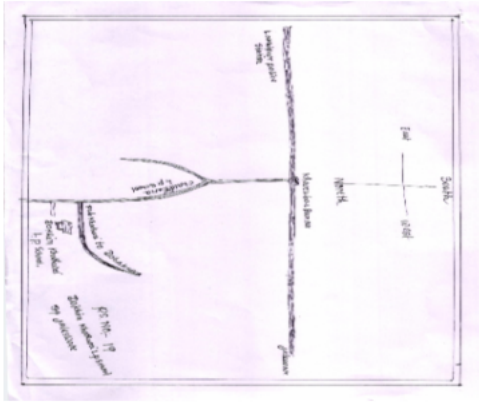

Nazri Naksha