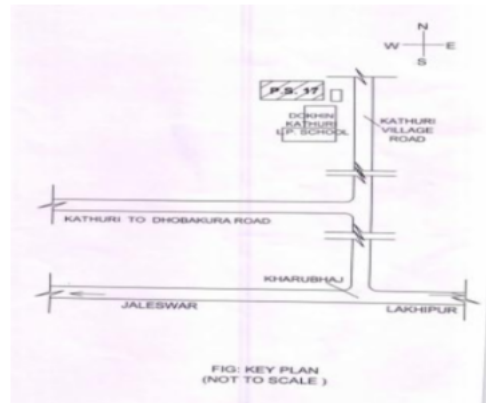

নিৰ্বাচক পঞ্জীয়ন বিষয়াৰ স্বাক্ষৰ

Nazri Naksha

Google Map View

Polling Station Building Front View

ভোটগ্ৰহন কেন্দ্ৰৰ সন্মুখৰ দৃশ্য

Cad View

Key MAP View

<p>1 নাম : তাৰা ভানু নেছা স্বামীৰ নাম : চেণুৰ উদ্দিন ঘৰ নং : 307 বয়স : 71 লিঙ্গ : মহিলা</p> <p>HQQ1537593</p> <p>ফটো উপলব্ধ</p>	<p>2 নাম : মনোৱাৰ হুছাইন পিতাৰ নাম : চেণুৰ উদ্দিন ঘৰ নং : 307 বয়স : 61 লিঙ্গ : পুৰুষ</p> <p>HQQ1537571</p> <p>ফটো উপলব্ধ</p>	<p>3 নাম : বংবাহাৰ খাতুন পিতাৰ নাম : চেণুৰ উদ্দিন ঘৰ নং : 307 বয়স : 50 লিঙ্গ : মহিলা</p> <p>HQQ1537606</p> <p>ফটো উপলব্ধ</p>
<p>4 নাম : নুৰ জামাল পিতাৰ নাম : মনোৱাৰ হুছাইন ঘৰ নং : 307 বয়স : 35 লিঙ্গ : পুৰুষ</p> <p>HQQ1547155</p> <p>ফটো উপলব্ধ</p>	<p>5 নাম : আৰশীক হুছাইন পিতাৰ নাম : মনোৱাৰ হুছাইন ঘৰ নং : 307 বয়স : 25 লিঙ্গ : পুৰুষ</p> <p>HQQ0489120</p> <p>ফটো উপলব্ধ</p>	<p>6 নাম : জেছমিনা খাতুন পিতাৰ নাম : মনোৱাৰ হুছাইন ঘৰ নং : 307 বয়স : 24 লিঙ্গ : মহিলা</p> <p>JUU0198762</p> <p>ফটো উপলব্ধ</p>
<p>7 নাম : আজমল হক পিতাৰ নাম : মনোৱাৰ হুছাইন ঘৰ নং : 307 বয়স : 19 লিঙ্গ : পুৰুষ</p> <p>JUU0136671</p> <p>ফটো উপলব্ধ</p>	<p>8 নাম : মজিবৰ বহমান পিতাৰ নাম : বহম আলী ঘৰ নং : 307 বয়স : 40 লিঙ্গ : পুৰুষ</p> <p>HQQ1538267</p> <p>ফটো উপলব্ধ</p>	<p>9 নাম : শ্বৰিমন নেছা স্বামীৰ নাম : মজিবৰ বহমান ঘৰ নং : 307 বয়স : 38 লিঙ্গ : মহিলা</p> <p>HQQ1538278</p> <p>ফটো উপলব্ধ</p>
<p>10 নাম : মানেকা খাতুন স্বামীৰ নাম : আয়নীল হক ঘৰ নং : 326 বয়স : 36 লিঙ্গ : মহিলা</p> <p>HQQ1547235</p> <p>ফটো উপলব্ধ</p>	<p>11 নাম : আয়নীল হক পিতাৰ নাম : বহম আলী ঘৰ নং : 326 বয়স : 34 লিঙ্গ : মহিলা</p> <p>HQQ1547224</p> <p>ফটো উপলব্ধ</p>	<p>12 নাম : আবিদা খাতুন স্বামীৰ নাম : আব্দুল আলীম ঘৰ নং : 327 বয়স : 23 লিঙ্গ : মহিলা</p> <p>HQQ0395962</p> <p>ফটো উপলব্ধ</p>
<p>13 নাম : নাজমা খাতুন স্বামীৰ নাম : ছৈদৰ বহমান ঘৰ নং : 327 ক বয়স : 23 লিঙ্গ : মহিলা</p> <p>HQQ1527001</p> <p>ফটো উপলব্ধ</p>	<p>14 নাম : তাছলিমা খাতুন স্বামীৰ নাম : ফকৰুদ্দিন ঘৰ নং : 327 ক বয়স : 22 লিঙ্গ : মহিলা</p> <p>JUU0108746</p> <p>ফটো উপলব্ধ</p>	<p>15 নাম : ফকৰ উদ্দিন পিতাৰ নাম : বুলুল আমীন ঘৰ নং : 329 ক বয়স : 31 লিঙ্গ : পুৰুষ</p> <p>HQQ1547257</p> <p>ফটো উপলব্ধ</p>
<p>16 নাম : নৰেজা খাতুন স্বামীৰ নাম : মহিদুল ইছলাম ঘৰ নং : 329 ক বয়স : 29 লিঙ্গ : মহিলা</p> <p>HQQ0198218</p> <p>ফটো উপলব্ধ</p>	<p>17 নাম : হেবজৰ বহমান পিতাৰ নাম : বুলুল আমিন ঘৰ নং : 329 ক বয়স : 28 লিঙ্গ : পুৰুষ</p> <p>HQQ0258079</p> <p>ফটো উপলব্ধ</p>	<p>18 নাম : মোনিজা খাতুন স্বামীৰ নাম : হেবজৰ বহমান ঘৰ নং : 329 ক বয়স : 25 লিঙ্গ : মহিলা</p> <p>HQQ0356030</p> <p>ফটো উপলব্ধ</p>
<p>19 নাম : নাৰজিনা খাতুন পিতাৰ নাম : বুলুল আমিন ঘৰ নং : 329 বয়স : 25 লিঙ্গ : মহিলা</p> <p>HQQ0356048</p> <p>ফটো উপলব্ধ</p>	<p>20 নাম : বুলুল আমীন পিতাৰ নাম : আজগৰ আলী মোল্ল্যা ঘৰ নং : 329 ক বয়স : 65 লিঙ্গ : পুৰুষ</p> <p>HQQ1538303</p> <p>ফটো উপলব্ধ</p>	<p>21 নাম : ছাবিয়া খাতুন স্বামীৰ নাম : বুলুল আমীন ঘৰ নং : 329 ক বয়স : 52 লিঙ্গ : মহিলা</p> <p>HQQ1538314</p> <p>ফটো উপলব্ধ</p>
<p>22 নাম : মহিদুল ইছলাম পিতাৰ নাম : বুলুল আমীন ঘৰ নং : 329 ক বয়স : 38 লিঙ্গ : পুৰুষ</p> <p>HQQ1538325</p> <p>ফটো উপলব্ধ</p>	<p>23 নাম : ছৈদৰ বহমান পিতাৰ নাম : বুলুল আমিন ঘৰ নং : 329 ক বয়স : 33 লিঙ্গ : পুৰুষ</p> <p>HQQ1538336</p> <p>ফটো উপলব্ধ</p>	<p>24 নাম : আব্দুল আলিম পিতাৰ নাম : বুলুল আমিন ঘৰ নং : 329 ক বয়স : 30 লিঙ্গ : পুৰুষ</p> <p>HQQ1547246</p> <p>ফটো উপলব্ধ</p>
<p>25 নাম : কদম আলী পিতাৰ নাম : বহম আলী ঘৰ নং : 328 বয়স : 60 লিঙ্গ : পুৰুষ</p> <p>HQQ1538347</p> <p>ফটো উপলব্ধ</p>	<p>26 নাম : মল্লিকা খাতুন স্বামীৰ নাম : কদম আলী ঘৰ নং : 328 বয়স : 54 লিঙ্গ : মহিলা</p> <p>HQQ1538358</p> <p>ফটো উপলব্ধ</p>	<p>27 নাম : আতোৱাৰ আলী পিতাৰ নাম : কদম আলী ঘৰ নং : 328 বয়স : 36 লিঙ্গ : পুৰুষ</p> <p>HQQ1538370</p> <p>ফটো উপলব্ধ</p>
<p>28 নাম : আদৰী খাতুন স্বামীৰ নাম : আতোৱাৰ আলী ঘৰ নং : 325 বয়স : 31 লিঙ্গ : মহিলা</p> <p>HQQ0096248</p> <p>ফটো উপলব্ধ</p>	<p>29 নাম : খৈইমালা খাতুন পিতাৰ নাম : কদম আলী ঘৰ নং : 328 বয়স : 23 লিঙ্গ : মহিলা</p> <p>HQQ0386839</p> <p>ফটো উপলব্ধ</p>	<p>30 নাম : হাছেন আলী আহামেদ পিতাৰ নাম : আব্দুল জালিল আহামেদ ঘৰ নং : 328 বয়স : 57 লিঙ্গ : পুৰুষ</p> <p>HQQ1538381</p> <p>ফটো উপলব্ধ</p>