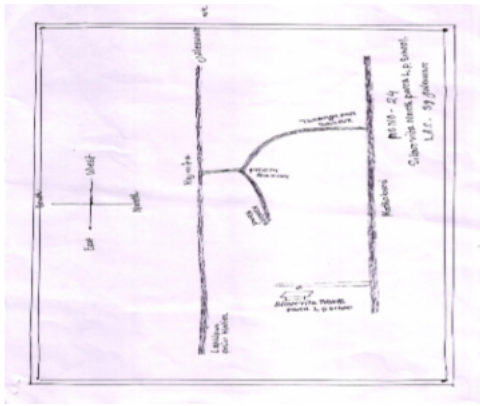

Nazri Naksha