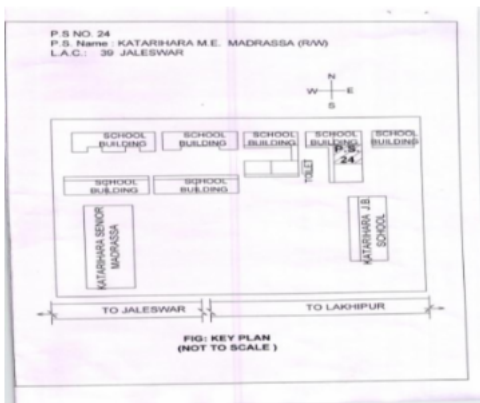

নিৰ্বাচক পঞ্জীয়ন বিষয়াৰ স্বাক্ষৰ

Nazri Naksha

Google Map View

Polling Station Building Front View

ভোটগ্ৰহন কেন্দ্ৰৰ সন্মুখৰ দৃশ্য

Cad View

Key MAP View

1 নাম : আজাব আলী পিতাৰ নাম: আৰুছ ছবুৰ ঘৰ নং : ৩৫১ বয়স : 52 লিঙ্গ : পুৰুষ	HQQ1839141 ফটো উপলব্ধ	2 নাম : ছালেহা খাতুন স্বামীৰ নাম: আজাব আলী ঘৰ নং : ৩৫১ বয়স : 45 লিঙ্গ : মহিলা	HQQ1839152 ফটো উপলব্ধ	#2 3 নাম : আহিয়া খাতুন স্বামীৰ নাম: ছফিয়ৰ বহমান ঘৰ নং : 351 গ বয়স : 32 লিঙ্গ : মহিলা	HQQ1845450 ফটো উপলব্ধ
4 নাম : পাৰবিনা খাতুন পিতাৰ নাম: আজাব আলী ঘৰ নং : ৩৫১ বয়স : 25 লিঙ্গ : মহিলা	HQQ0471706 ফটো উপলব্ধ	5 নাম : আতোৱাৰ বহমান মোগ্গা পিতাৰ নাম: হৰেজ আলী মোগ্গা ঘৰ নং : ৩৫১ চ বয়স : 31 লিঙ্গ : পুৰুষ	HQQ0134163 ফটো উপলব্ধ	6 নাম : আনোৱাৰ হুচাইন পিতাৰ নাম: হৰেজ আলী ঘৰ নং : 351 CHA বয়স : 29 লিঙ্গ : পুৰুষ	HQQ0237644 ফটো উপলব্ধ
7 নাম : আৰুৰ বহমান মোগ্গা পিতাৰ নাম: পামৰ মোগ্গা ঘৰ নং : 351 ব বয়স : 48 লিঙ্গ : পুৰুষ	HQQ1839254 ফটো উপলব্ধ	# 8 নাম : মফিদা খাতুন স্বামীৰ নাম: বৰজ আলী ঘৰ নং : ৩৫১ খ বয়স : 32 লিঙ্গ : মহিলা	HQQ1845449 ফটো উপলব্ধ	9 নাম : ছামান আলী পিতাৰ নাম: নওসাদ আলী ঘৰ নং : ৩৫১ খ বয়স : 30 লিঙ্গ : পুৰুষ	HQQ0100867 ফটো উপলব্ধ
10 নাম : ৰোমজান আলী পিতাৰ নাম: নওসাদ আলী ঘৰ নং : ৩৫১ খ বয়স : 29 লিঙ্গ : পুৰুষ	HQQ0100958 ফটো উপলব্ধ	11 নাম : লাইলী খাতুন স্বামীৰ নাম: ৰমজান আলী ঘৰ নং : 351 খ বয়স : 21 লিঙ্গ : মহিলা	JUU0130088 ফটো উপলব্ধ	12 নাম : নাৰ্জিনা খাতুন স্বামীৰ নাম: ছামান আলী ঘৰ নং : 351 খ বয়স : 21 লিঙ্গ : মহিলা	JUU0130096 ফটো উপলব্ধ
13 নাম : স্বহিদ আলী মোগ্গা পিতাৰ নাম: হৰেজ আলী মোগ্গা ঘৰ নং : 351 এ বয়স : 40 লিঙ্গ : পুৰুষ	HQQ1839356 ফটো উপলব্ধ	14 নাম : শাহিদা খাতুন স্বামীৰ নাম: শহিদ আলী মোগ্গা ঘৰ নং : 351 এ বয়স : 26 লিঙ্গ : মহিলা	HQQ0468256 ফটো উপলব্ধ	15 নাম : ৰহিম উদ্দিন মোগ্গা পিতাৰ নাম: পামৰ মোগ্গা ঘৰ নং : 351 চ বয়স : 38 লিঙ্গ : পুৰুষ	HQQ1839265 ফটো উপলব্ধ
E 16 নাম : আব্দুল হামিদ মোগ্গা পিতাৰ নাম: পামৰ মোগ্গা ঘৰ নং : 351 ট বয়স : 52 লিঙ্গ : পুৰুষ	HQQ1839232 ফটো উপলব্ধ	17 নাম : মমিৰ নেছা স্বামীৰ নাম: আব্দুল হামিদ মোগ্গা ঘৰ নং : 351 ট বয়স : 45 লিঙ্গ : মহিলা	HQQ1839243 ফটো উপলব্ধ	18 নাম : হৰেজ আলী মোগ্গা পিতাৰ নাম: পামৰ মোগ্গা ঘৰ নং : ৩৫১ চ বয়স : 70 লিঙ্গ : পুৰুষ	HQQ1839345 ফটো উপলব্ধ
19 নাম : জহুৰা খাতুন স্বামীৰ নাম: হৰেজ আলী মোগ্গা ঘৰ নং : ৩৫১ চ বয়স : 64 লিঙ্গ : মহিলা	HQQ1839378 ফটো উপলব্ধ	20 নাম : সামাৰ্ত ভান স্বামীৰ নাম: নওসাদ আলী ঘৰ নং : ৩৫১ খ বয়স : 63 লিঙ্গ : মহিলা	HQQ1839185 ফটো উপলব্ধ	# 21 নাম : হানিফ উদ্দিন মোগ্গা পিতাৰ নাম: পামৰ মোগ্গা ঘৰ নং : ৩৫১ ঘ বয়স : 58 লিঙ্গ : পুৰুষ	HQQ1839221 ফটো উপলব্ধ
22 নাম : ৰজব আলী পিতাৰ নাম: নওসাদ আলী ঘৰ নং : ৩৫১ খ বয়স : 38 লিঙ্গ : পুৰুষ	HQQ1839196 ফটো উপলব্ধ	23 নাম : ছফিয়ৰ বহমান পিতাৰ নাম: আজাদ আলী ঘৰ নং : ৩৫১ গ বয়স : 38 লিঙ্গ : পুৰুষ	HQQ1839209 ফটো উপলব্ধ	# 24 নাম : মোফজা খাতুন স্বামীৰ নাম: হানিফ উদ্দিন মোগ্গা ঘৰ নং : ৩৫১ ঘ বয়স : 37 লিঙ্গ : মহিলা	HQQ1839276 ফটো উপলব্ধ
25 নাম : মতিয়ৰ বহমান পিতাৰ নাম: হৰেজ আলী মোগ্গা ঘৰ নং : ৩৫১ চ বয়স : 36 লিঙ্গ : পুৰুষ	HQQ1845483 ফটো উপলব্ধ	26 নাম : ওচমান গনি মোগ্গা পিতাৰ নাম: হৰেজ আলী মোগ্গা ঘৰ নং : ৩৫১ চ বয়স : 35 লিঙ্গ : পুৰুষ	HQQ1839367 ফটো উপলব্ধ	27 নাম : সামাৰ্ত ভান স্বামীৰ নাম: তেবুদ্দিন মুঙ্গী ঘৰ নং : ৩৫২ বয়স : 70 লিঙ্গ : মহিলা	HQQ1839470 ফটো উপলব্ধ
28 নাম : ফুলচান আলী পিতাৰ নাম: তেবুদ্দিন ঘৰ নং : 352 বয়স : 24 লিঙ্গ : পুৰুষ	HQQ1577402 ফটো উপলব্ধ	29 নাম : ৰুবিনা খাতুন স্বামীৰ নাম: ফুলচান আলী ঘৰ নং : 352 বয়স : 23 লিঙ্গ : মহিলা	JUU0060988 ফটো উপলব্ধ	30 নাম : সাহানাচ বেগম স্বামীৰ নাম: তায়জাল হক ঘৰ নং : ৩৫২ গ বয়স : 28 লিঙ্গ : মহিলা	HQQ0357731 ফটো উপলব্ধ