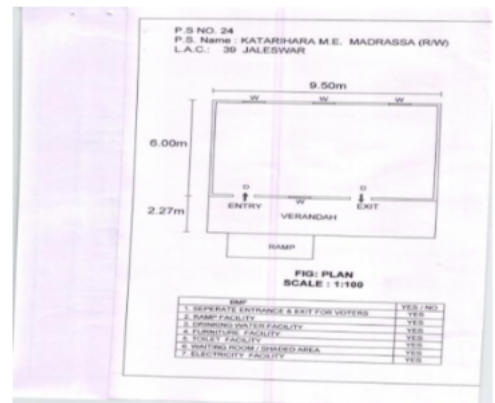

নিৰ্বাচক পঞ্জীয়ন বিষয়াৰ স্বাক্ষৰ

Nazri Naksha

Google Map View

Polling Station Building Front View

ভোটগ্ৰহন কেন্দ্ৰৰ সন্মুখৰ দৃশ্য

Cad View

Key MAP View

1 নাম : আজাব আলী পিতাৰ নাম: আৰুছ ছবুৰ ঘৰ নং : ৩৫১ বয়স : 52 লিঙ্গ : পুৰুষ	HQQ1839141 ফটো উপলব্ধ	2 নাম : ছালেহা খাতুন স্বামীৰ নাম: আজাব আলী ঘৰ নং : ৩৫১ বয়স : 45 লিঙ্গ : মহিলা	HQQ1839152 ফটো উপলব্ধ	#2 3 নাম : আহিয়া খাতুন স্বামীৰ নাম: ছফিয়ৰ বহমান ঘৰ নং : 351 গ বয়স : 32 লিঙ্গ : মহিলা	HQQ1845450 ফটো উপলব্ধ
4 নাম : পাৰবিনা খাতুন পিতাৰ নাম: আজাব আলী ঘৰ নং : ৩৫১ বয়স : 25 লিঙ্গ : মহিলা	HQQ0471706 ফটো উপলব্ধ	5 নাম : আতোৱাৰ বহমান মোগ্গা পিতাৰ নাম: হৰেজ আলী মোগ্গা ঘৰ নং : ৩৫১ চ বয়স : 31 লিঙ্গ : পুৰুষ	HQQ0134163 ফটো উপলব্ধ	6 নাম : আনোৱাৰ হুচাইন পিতাৰ নাম: হৰেজ আলী ঘৰ নং : 351 CHA বয়স : 29 লিঙ্গ : পুৰুষ	HQQ0237644 ফটো উপলব্ধ
7 নাম : আৰুৰ বহমান মোগ্গা পিতাৰ নাম: পামৰ মোগ্গা ঘৰ নং : 351 ব বয়স : 48 লিঙ্গ : পুৰুষ	HQQ1839254 ফটো উপলব্ধ	# 8 নাম : মফিদা খাতুন স্বামীৰ নাম: বৰজ আলী ঘৰ নং : ৩৫১ খ বয়স : 32 লিঙ্গ : মহিলা	HQQ1845449 ফটো উপলব্ধ	9 নাম : ছামান আলী পিতাৰ নাম: নওসাদ আলী ঘৰ নং : ৩৫১ খ বয়স : 30 লিঙ্গ : পুৰুষ	HQQ0100867 ফটো উপলব্ধ
10 নাম : ৰোমজান আলী পিতাৰ নাম: নওসাদ আলী ঘৰ নং : ৩৫১ খ বয়স : 29 লিঙ্গ : পুৰুষ	HQQ0100958 ফটো উপলব্ধ	11 নাম : লাইলী খাতুন স্বামীৰ নাম: ৰমজান আলী ঘৰ নং : 351 খ বয়স : 21 লিঙ্গ : মহিলা	JUU0130088 ফটো উপলব্ধ	12 নাম : নাৰ্জিনা খাতুন স্বামীৰ নাম: ছামান আলী ঘৰ নং : 351 খ বয়স : 21 লিঙ্গ : মহিলা	JUU0130096 ফটো উপলব্ধ
13 নাম : স্বহিদ আলী মোগ্গা পিতাৰ নাম: হৰেজ আলী মোগ্গা ঘৰ নং : 351 এ বয়স : 40 লিঙ্গ : পুৰুষ	HQQ1839356 ফটো উপলব্ধ	14 নাম : শাহিদা খাতুন স্বামীৰ নাম: শহিদ আলী মোগ্গা ঘৰ নং : 351 এ বয়স : 26 লিঙ্গ : মহিলা	HQQ0468256 ফটো উপলব্ধ	15 নাম : ৰহিম উদ্দিন মোগ্গা পিতাৰ নাম: পামৰ মোগ্গা ঘৰ নং : 351 চ বয়স : 38 লিঙ্গ : পুৰুষ	HQQ1839265 ফটো উপলব্ধ
E 16 নাম : আব্দুল হামিদ মোগ্গা পিতাৰ নাম: পামৰ মোগ্গা ঘৰ নং : 351 ট বয়স : 52 লিঙ্গ : পুৰুষ	HQQ1839232 ফটো উপলব্ধ	17 নাম : মমিৰ নেছা স্বামীৰ নাম: আব্দুল হামিদ মোগ্গা ঘৰ নং : 351 ট বয়স : 45 লিঙ্গ : মহিলা	HQQ1839243 ফটো উপলব্ধ	18 নাম : হৰেজ আলী মোগ্গা পিতাৰ নাম: পামৰ মোগ্গা ঘৰ নং : ৩৫১ চ বয়স : 70 লিঙ্গ : পুৰুষ	HQQ1839345 ফটো উপলব্ধ
19 নাম : জহুৰা খাতুন স্বামীৰ নাম: হৰেজ আলী মোগ্গা ঘৰ নং : ৩৫১ চ বয়স : 64 লিঙ্গ : মহিলা	HQQ1839378 ফটো উপলব্ধ	20 নাম : সামাৰ্ত ভান স্বামীৰ নাম: নওসাদ আলী ঘৰ নং : ৩৫১ খ বয়স : 63 লিঙ্গ : মহিলা	HQQ1839185 ফটো উপলব্ধ	# 21 নাম : হানিফ উদ্দিন মোগ্গা পিতাৰ নাম: পামৰ মোগ্গা ঘৰ নং : ৩৫১ ঘ বয়স : 58 লিঙ্গ : পুৰুষ	HQQ1839221 ফটো উপলব্ধ
22 নাম : ৰজব আলী পিতাৰ নাম: নওসাদ আলী ঘৰ নং : ৩৫১ খ বয়স : 38 লিঙ্গ : পুৰুষ	HQQ1839196 ফটো উপলব্ধ	23 নাম : ছফিয়ৰ বহমান পিতাৰ নাম: আজাদ আলী ঘৰ নং : ৩৫১ গ বয়স : 38 লিঙ্গ : পুৰুষ	HQQ1839209 ফটো উপলব্ধ	# 24 নাম : মোফজা খাতুন স্বামীৰ নাম: হানিফ উদ্দিন মোগ্গা ঘৰ নং : ৩৫১ ঘ বয়স : 37 লিঙ্গ : মহিলা	HQQ1839276 ফটো উপলব্ধ
25 নাম : মতিয়ৰ বহমান পিতাৰ নাম: হৰেজ আলী মোগ্গা ঘৰ নং : ৩৫১ চ বয়স : 36 লিঙ্গ : পুৰুষ	HQQ1845483 ফটো উপলব্ধ	26 নাম : ওচমান গনি মোগ্গা পিতাৰ নাম: হৰেজ আলী মোগ্গা ঘৰ নং : ৩৫১ চ বয়স : 35 লিঙ্গ : পুৰুষ	HQQ1839367 ফটো উপলব্ধ	27 নাম : সামাৰ্ত ভান স্বামীৰ নাম: তেবুদ্দিন মুঙ্গী ঘৰ নং : ৩৫২ বয়স : 70 লিঙ্গ : মহিলা	HQQ1839470 ফটো উপলব্ধ
28 নাম : ফুলচান আলী পিতাৰ নাম: তেবুদ্দিন ঘৰ নং : 352 বয়স : 24 লিঙ্গ : পুৰুষ	HQQ1577402 ফটো উপলব্ধ	29 নাম : ৰুবিনা খাতুন স্বামীৰ নাম: ফুলচান আলী ঘৰ নং : 352 বয়স : 23 লিঙ্গ : মহিলা	JUU0060988 ফটো উপলব্ধ	30 নাম : সাহানাচ বেগম স্বামীৰ নাম: তায়জাল হক ঘৰ নং : ৩৫২ গ বয়স : 28 লিঙ্গ : মহিলা	HQQ0357731 ফটো উপলব্ধ