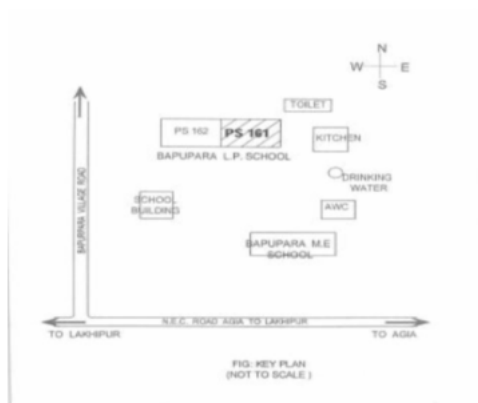

নিৰ্বাচক পঞ্জীয়ন বিষয়াৰ স্বাক্ষৰ

Nazri Naksha

Google Map View

Polling Station Building Front View

ভোটগ্ৰহন কেন্দ্ৰৰ সন্মুখৰ দৃশ্য

Cad View

Key MAP View

1 নাম : খোদেজা খাতুন পিতাৰ নাম: ফুলবৰ্ৰী আলী ঘৰ নং : 12 বয়স : 25 লিঙ্গ : মহিলা	DZJ0251843 ফটো উপলব্ধ	2 নাম : নূৰ ইছলাম পিতাৰ নাম: ফুলবৰ্ৰী আলী ঘৰ নং : 12 বয়স : 23 লিঙ্গ : পুৰুষ	JUU0057331 ফটো উপলব্ধ	S2 3 নাম : আব্দুল আজিজ পিতাৰ নাম: নূৰজুল ইছলাম ঘৰ নং : 112 বয়স : 22 লিঙ্গ : পুৰুষ	JUU0073460 ফটো উপলব্ধ
4 নাম : ছুৰাতন নেছা স্বামীৰ নাম: আব্দুল ছালাম ঘৰ নং : 137 ক বয়স : 58 লিঙ্গ : মহিলা	DZJ1179197 ফটো উপলব্ধ	5 নাম : ছাদাম হুছাইন পিতাৰ নাম: শাহা আলম ঘৰ নং : 137 খ বয়স : 29 লিঙ্গ : পুৰুষ	DZJ0031427 ফটো উপলব্ধ	6 নাম : নূৰেজা খাতুন স্বামীৰ নাম: ছাদাম হুছাইন ঘৰ নং : 137 খ বয়স : 26 লিঙ্গ : মহিলা	DZJ1632033 ফটো উপলব্ধ
# 7 নাম : ইনছান আলী পিতাৰ নাম: শাহ আলম ঘৰ নং : 137 খ বয়স : 22 লিঙ্গ : পুৰুষ	DZJ0530410 ফটো উপলব্ধ	8 নাম : জবেদা খাতুন স্বামীৰ নাম: ইনছান আলী ঘৰ নং : 137 খ বয়স : 21 লিঙ্গ : মহিলা	JUU0106716 ফটো উপলব্ধ	9 নাম : আবিৰন নেছা স্বামীৰ নাম: শাহা আলম ঘৰ নং : 137 খ বয়স : 42 লিঙ্গ : মহিলা	DZJ1179211 ফটো উপলব্ধ
10 নাম : বমেছা খাতুন স্বামীৰ নাম: জুবান আলী ঘৰ নং : 137 বয়স : 70 লিঙ্গ : মহিলা	DZJ1179233 ফটো উপলব্ধ	11 নাম : জুবান আলী পিতাৰ নাম: হাবান আলী ঘৰ নং : 137 বয়স : 68 লিঙ্গ : পুৰুষ	DZJ1179222 ফটো উপলব্ধ	12 নাম : বফিকুল ইছলাম পিতাৰ নাম: জুবান আলী ঘৰ নং : 137 বয়স : 32 লিঙ্গ : পুৰুষ	DZJ1182918 ফটো উপলব্ধ
13 নাম : মফিদুল ইছলাম পিতাৰ নাম: জুবান আলী ঘৰ নং : 137 বয়স : 30 লিঙ্গ : পুৰুষ	DZJ1605089 ফটো উপলব্ধ	14 নাম : মমতাজ বেগম স্বামীৰ নাম: বফিকুল ইছলাম ঘৰ নং : 137 বয়স : 30 লিঙ্গ : মহিলা	DZJ1183944 ফটো উপলব্ধ	15 নাম : নূৰ শাহিদা চুলতানা স্বামীৰ নাম: মফিদুল ইছলাম ঘৰ নং : 138 বয়স : 26 লিঙ্গ : মহিলা	JUU0152009 ফটো উপলব্ধ
16 নাম : আকিয়া খাতুন স্বামীৰ নাম: আব্দুল খালেক ঘৰ নং : 139 বয়স : 76 লিঙ্গ : মহিলা	DZJ1179255 ফটো উপলব্ধ	17 নাম : আমিৰ হোছেন পিতাৰ নাম: আব্দুল খালেক ঘৰ নং : 139 বয়স : 51 লিঙ্গ : পুৰুষ	DZJ1179266 ফটো উপলব্ধ	18 নাম : বমিছা খাতুন স্বামীৰ নাম: আমিৰ হোছেন ঘৰ নং : 139 বয়স : 46 লিঙ্গ : মহিলা	DZJ1179277 ফটো উপলব্ধ
19 নাম : নূৰ বহমান পিতাৰ নাম: আব্দুল খালেক ঘৰ নং : 139 বয়স : 45 লিঙ্গ : পুৰুষ	DZJ1179288 ফটো উপলব্ধ	20 নাম : আব হানিফ পিতাৰ নাম: আব্দুল খালেক ঘৰ নং : 139 বয়স : 43 লিঙ্গ : পুৰুষ	DZJ1179302 ফটো উপলব্ধ	# 21 নাম : আনোৱাৰা খাতুন স্বামীৰ নাম: নূৰ বহমান ঘৰ নং : 139 বয়স : 38 লিঙ্গ : মহিলা	DZJ1179299 ফটো উপলব্ধ
22 নাম : মাজেদা খাতুন স্বামীৰ নাম: আব হানিফ ঘৰ নং : 139 বয়স : 37 লিঙ্গ : মহিলা	DZJ1179324 ফটো উপলব্ধ	23 নাম : আব্দুল ছাত্তাৰ পিতাৰ নাম: আব্দুল খালেক ঘৰ নং : 139 বয়স : 37 লিঙ্গ : পুৰুষ	DZJ1179313 ফটো উপলব্ধ	24 নাম : শাহানূৰ ইছলাম পিতাৰ নাম: আব্দুল খালেক ঘৰ নং : 139 বয়স : 31 লিঙ্গ : পুৰুষ	DZJ1605078 ফটো উপলব্ধ
25 নাম : হাছিনা খাতুন স্বামীৰ নাম: আব্দুল ছাত্তাৰ ঘৰ নং : 139 বয়স : 29 লিঙ্গ : মহিলা	DZJ0032516 ফটো উপলব্ধ	26 নাম : জাহিদুল ইছলাম পিতাৰ নাম: আব্দুল খালেক ঘৰ নং : 139 বয়স : 26 লিঙ্গ : পুৰুষ	DZJ0348870 ফটো উপলব্ধ	#2 27 নাম : বেজাউল ইছলাম পিতাৰ নাম: আমিৰ হোছেন ঘৰ নং : 139 বয়স : 26 লিঙ্গ : পুৰুষ	DZJ0280842 ফটো উপলব্ধ
28 নাম : হাফিজা খাতুন স্বামীৰ নাম: শাহানূৰ ইছলাম ঘৰ নং : 139 বয়স : 25 লিঙ্গ : মহিলা	DZJ0326512 ফটো উপলব্ধ	#2 29 নাম : ছফিকা খাতুন স্বামীৰ নাম: জাহিদুল ইছলাম ঘৰ নং : 139 বয়স : 23 লিঙ্গ : মহিলা	DZJ1661040 ফটো উপলব্ধ	30 নাম : ববিউল ইছলাম পিতাৰ নাম: আমিৰ হোছেন ঘৰ নং : 139 বয়স : 22 লিঙ্গ : পুৰুষ	DZJ8818759 ফটো উপলব্ধ