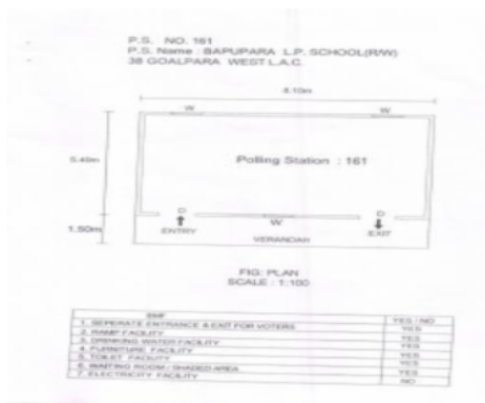

নিৰ্বাচক পঞ্জীয়ন বিষয়াৰ স্বাক্ষৰ

Nazri Naksha

Google Map View

Polling Station Building Front View

ভোটগ্ৰহন কেন্দ্ৰৰ সন্মুখৰ দৃশ্য

Cad View

Key MAP View

1 নাম : খোদেজা খাতুন পিতাৰ নাম: ফুলবৰ্ৰী আলী ঘৰ নং : 12 বয়স : 25 লিঙ্গ : মহিলা	DZJ0251843 ফটো উপলব্ধ	2 নাম : নূৰ ইছলাম পিতাৰ নাম: ফুলবৰ্ৰী আলী ঘৰ নং : 12 বয়স : 23 লিঙ্গ : পুৰুষ	JUU0057331 ফটো উপলব্ধ	S2 3 নাম : আব্দুল আজিজ পিতাৰ নাম: নূৰজুল ইছলাম ঘৰ নং : 112 বয়স : 22 লিঙ্গ : পুৰুষ	JUU0073460 ফটো উপলব্ধ
4 নাম : ছুৰাতন নেছা স্বামীৰ নাম: আব্দুল ছালাম ঘৰ নং : 137 ক বয়স : 58 লিঙ্গ : মহিলা	DZJ1179197 ফটো উপলব্ধ	5 নাম : ছাদাম হুছাইন পিতাৰ নাম: শাহা আলম ঘৰ নং : 137 খ বয়স : 29 লিঙ্গ : পুৰুষ	DZJ0031427 ফটো উপলব্ধ	6 নাম : নূৰেজা খাতুন স্বামীৰ নাম: ছাদাম হুছাইন ঘৰ নং : 137 খ বয়স : 26 লিঙ্গ : মহিলা	DZJ1632033 ফটো উপলব্ধ
# 7 নাম : ইনছান আলী পিতাৰ নাম: শাহ আলম ঘৰ নং : 137 খ বয়স : 22 লিঙ্গ : পুৰুষ	DZJ0530410 ফটো উপলব্ধ	8 নাম : জবেদা খাতুন স্বামীৰ নাম: ইনছান আলী ঘৰ নং : 137 খ বয়স : 21 লিঙ্গ : মহিলা	JUU0106716 ফটো উপলব্ধ	9 নাম : আবিৰন নেছা স্বামীৰ নাম: শাহা আলম ঘৰ নং : 137 খ বয়স : 42 লিঙ্গ : মহিলা	DZJ1179211 ফটো উপলব্ধ
10 নাম : বমেছা খাতুন স্বামীৰ নাম: জুবান আলী ঘৰ নং : 137 বয়স : 70 লিঙ্গ : মহিলা	DZJ1179233 ফটো উপলব্ধ	11 নাম : জুবান আলী পিতাৰ নাম: হাবান আলী ঘৰ নং : 137 বয়স : 68 লিঙ্গ : পুৰুষ	DZJ1179222 ফটো উপলব্ধ	12 নাম : বফিকুল ইছলাম পিতাৰ নাম: জুবান আলী ঘৰ নং : 137 বয়স : 32 লিঙ্গ : পুৰুষ	DZJ1182918 ফটো উপলব্ধ
13 নাম : মফিদুল ইছলাম পিতাৰ নাম: জুবান আলী ঘৰ নং : 137 বয়স : 30 লিঙ্গ : পুৰুষ	DZJ1605089 ফটো উপলব্ধ	14 নাম : মমতাজ বেগম স্বামীৰ নাম: বফিকুল ইছলাম ঘৰ নং : 137 বয়স : 30 লিঙ্গ : মহিলা	DZJ1183944 ফটো উপলব্ধ	15 নাম : নূৰ শাহিদা চুলতানা স্বামীৰ নাম: মফিদুল ইছলাম ঘৰ নং : 138 বয়স : 26 লিঙ্গ : মহিলা	JUU0152009 ফটো উপলব্ধ
16 নাম : আকিয়া খাতুন স্বামীৰ নাম: আব্দুল খালেক ঘৰ নং : 139 বয়স : 76 লিঙ্গ : মহিলা	DZJ1179255 ফটো উপলব্ধ	17 নাম : আমিৰ হোছেন পিতাৰ নাম: আব্দুল খালেক ঘৰ নং : 139 বয়স : 51 লিঙ্গ : পুৰুষ	DZJ1179266 ফটো উপলব্ধ	18 নাম : বমিছা খাতুন স্বামীৰ নাম: আমিৰ হোছেন ঘৰ নং : 139 বয়স : 46 লিঙ্গ : মহিলা	DZJ1179277 ফটো উপলব্ধ
19 নাম : নূৰ বহমান পিতাৰ নাম: আব্দুল খালেক ঘৰ নং : 139 বয়স : 45 লিঙ্গ : পুৰুষ	DZJ1179288 ফটো উপলব্ধ	20 নাম : আব হানিফ পিতাৰ নাম: আব্দুল খালেক ঘৰ নং : 139 বয়স : 43 লিঙ্গ : পুৰুষ	DZJ1179302 ফটো উপলব্ধ	# 21 নাম : আনোৱাৰা খাতুন স্বামীৰ নাম: নূৰ বহমান ঘৰ নং : 139 বয়স : 38 লিঙ্গ : মহিলা	DZJ1179299 ফটো উপলব্ধ
22 নাম : মাজেদা খাতুন স্বামীৰ নাম: আব হানিফ ঘৰ নং : 139 বয়স : 37 লিঙ্গ : মহিলা	DZJ1179324 ফটো উপলব্ধ	23 নাম : আব্দুল ছাত্তাৰ পিতাৰ নাম: আব্দুল খালেক ঘৰ নং : 139 বয়স : 37 লিঙ্গ : পুৰুষ	DZJ1179313 ফটো উপলব্ধ	24 নাম : শাহানূৰ ইছলাম পিতাৰ নাম: আব্দুল খালেক ঘৰ নং : 139 বয়স : 31 লিঙ্গ : পুৰুষ	DZJ1605078 ফটো উপলব্ধ
25 নাম : হাছিনা খাতুন স্বামীৰ নাম: আব্দুল ছাত্তাৰ ঘৰ নং : 139 বয়স : 29 লিঙ্গ : মহিলা	DZJ0032516 ফটো উপলব্ধ	26 নাম : জাহিদুল ইছলাম পিতাৰ নাম: আব্দুল খালেক ঘৰ নং : 139 বয়স : 26 লিঙ্গ : পুৰুষ	DZJ0348870 ফটো উপলব্ধ	#2 27 নাম : বেজাউল ইছলাম পিতাৰ নাম: আমিৰ হোছেন ঘৰ নং : 139 বয়স : 26 লিঙ্গ : পুৰুষ	DZJ0280842 ফটো উপলব্ধ
28 নাম : হাফিজা খাতুন স্বামীৰ নাম: শাহানূৰ ইছলাম ঘৰ নং : 139 বয়স : 25 লিঙ্গ : মহিলা	DZJ0326512 ফটো উপলব্ধ	#2 29 নাম : ছফিকা খাতুন স্বামীৰ নাম: জাহিদুল ইছলাম ঘৰ নং : 139 বয়স : 23 লিঙ্গ : মহিলা	DZJ1661040 ফটো উপলব্ধ	30 নাম : ববিউল ইছলাম পিতাৰ নাম: আমিৰ হোছেন ঘৰ নং : 139 বয়স : 22 লিঙ্গ : পুৰুষ	DZJ8818759 ফটো উপলব্ধ