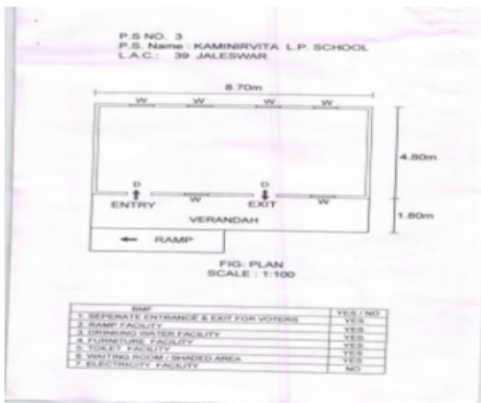

নিৰ্বাচক পঞ্জীয়ন বিষয়াৰ স্বাক্ষৰ

Nazri Naksha

Google Map View

Polling Station Building Front View

ভোটগ্ৰহন কেন্দ্ৰৰ সন্মুখৰ দৃশ্য

Cad View

Key MAP View

1 নাম : আব্দুল বাতেন পিতাৰ নাম: টেনু সেখ ঘৰ নং : 2 বয়স : 61 লিঙ্গ : পুৰুষ	HQQ0001476 ফটো উপলব্ধ	2 নাম : আছমা খাতুন স্বামীৰ নাম: আব্দুল বাতেন ঘৰ নং : 2 বয়স : 54 লিঙ্গ : মহিলা	HQQ0001477 ফটো উপলব্ধ	#2 3 নাম : আমেনা খাতুন স্বামীৰ নাম: আব্দুল বাতেন ঘৰ নং : 15 বয়স : 51 লিঙ্গ : মহিলা	HQQ0001478 ফটো উপলব্ধ
4 নাম : বাহাতোন নেছা পিতাৰ নাম: আব্দুল বাতেন ঘৰ নং : 2 বয়স : 29 লিঙ্গ : মহিলা	HQQ0512749 ফটো উপলব্ধ	#2 5 নাম : আমিৰ হামজা পিতাৰ নাম: আব্দুল বাতেন ঘৰ নং : 15 বয়স : 27 লিঙ্গ : পুৰুষ	HQQ0302331 ফটো উপলব্ধ	6 নাম : বহিমা খাতুন পিতাৰ নাম: আব্দুল বাতেন ঘৰ নং : 2 বয়স : 26 লিঙ্গ : মহিলা	HQQ0466193 ফটো উপলব্ধ
7 নাম : আছিয়া খাতুন পিতাৰ নাম: আছমত আলী ঘৰ নং : 2 বয়স : 21 লিঙ্গ : মহিলা	JUU0098111 ফটো উপলব্ধ	8 নাম : আছমত আলী পিতাৰ নাম: আব্দুল বাতেন ঘৰ নং : 2 বয়স : 42 লিঙ্গ : পুৰুষ	HQQ0001480 ফটো উপলব্ধ	9 নাম : বেজিয়া খাতুন স্বামীৰ নাম: আছমত আলী ঘৰ নং : 2 বয়স : 36 লিঙ্গ : মহিলা	HQQ0001482 ফটো উপলব্ধ
10 নাম : কেছমত আলী পিতাৰ নাম: আ বাতেন ঘৰ নং : 2 বয়স : 39 লিঙ্গ : পুৰুষ	HQQ0001481 ফটো উপলব্ধ	11 নাম : আবিদা খাতুন স্বামীৰ নাম: কেছমত আলী ঘৰ নং : 2 বয়স : 29 লিঙ্গ : মহিলা	HQQ0339721 ফটো উপলব্ধ	12 নাম : তাৰাভান নেছা স্বামীৰ নাম: আনোৱাৰ খান ঘৰ নং : 3 বয়স : 57 লিঙ্গ : মহিলা	HQQ0001484 ফটো উপলব্ধ
13 নাম : মধু মালা খাতুন পিতাৰ নাম: আনোৱাৰ খান ঘৰ নং : 3 বয়স : 28 লিঙ্গ : মহিলা	HQQ0337618 ফটো উপলব্ধ	# 14 নাম : ইসাৰ আলী পিতাৰ নাম: আনোৱাৰ খান ঘৰ নং : 3(GA) বয়স : 35 লিঙ্গ : পুৰুষ	HQQ0001488 ফটো উপলব্ধ	15 নাম : আছিয়া খাতুন স্বামীৰ নাম: ইসাৰ আলী ঘৰ নং : 3(ga) বয়স : 29 লিঙ্গ : মহিলা	HQQ0089805 ফটো উপলব্ধ
16 নাম : বাহাৰ আলী পিতাৰ নাম: আনোৱাৰ খান ঘৰ নং : 3 বয়স : 40 লিঙ্গ : পুৰুষ	HQQ0001485 ফটো উপলব্ধ	17 নাম : পিনজিৰা খাতুন স্বামীৰ নাম: বাহাৰ আলী ঘৰ নং : 3 বয়স : 33 লিঙ্গ : মহিলা	HQQ0001489 ফটো উপলব্ধ	# 18 নাম : হাৰেজ আলী পিতাৰ নাম: আনোৱাৰ খান ঘৰ নং : 3 বয়স : 36 লিঙ্গ : পুৰুষ	HQQ0001486 ফটো উপলব্ধ
19 নাম : লাল ভান নেছা স্বামীৰ নাম: হাৰেজ আলী ঘৰ নং : 3(KHA) বয়স : 27 লিঙ্গ : মহিলা	HQQ0339747 ফটো উপলব্ধ	20 নাম : আব্দুল মতলেৰ খান পিতাৰ নাম: চান্দুল্লা খান ঘৰ নং : 8 বয়স : 49 লিঙ্গ : পুৰুষ	HQQ3241949 ফটো উপলব্ধ	21 নাম : মালেকা খাতুন স্বামীৰ নাম: আব্দুল মতলেৰ খান ঘৰ নং : 8 বয়স : 44 লিঙ্গ : মহিলা	HQQ3241950 ফটো উপলব্ধ
22 নাম : আব্দুল খালেক খান পিতাৰ নাম: আব্দুল মতলেৰ খান ঘৰ নং : 4 বয়স : 20 লিঙ্গ : পুৰুষ	JUU0055939 ফটো উপলব্ধ	23 নাম : কাঞ্চন নেছা স্বামীৰ নাম: ছাত্তাৰ আলী ঘৰ নং : 5 বয়স : 59 লিঙ্গ : মহিলা	HQQ0001491 ফটো উপলব্ধ	24 নাম : মহম্মদ আলী পিতাৰ নাম: ছাত্তাৰ আলী ঘৰ নং : 5(KA) বয়স : 40 লিঙ্গ : পুৰুষ	HQQ0001492 ফটো উপলব্ধ
25 নাম : আজিৰন নেছা স্বামীৰ নাম: মহম্মদ আলী ঘৰ নং : 5(Ka) বয়স : 35 লিঙ্গ : মহিলা	HQQ3242500 ফটো উপলব্ধ	26 নাম : আঃ বহমান পিতাৰ নাম: বাছৰ উদ্দিন ঘৰ নং : 6 বয়স : 57 লিঙ্গ : পুৰুষ	HQQ0001494 ফটো উপলব্ধ	27 নাম : জয়নব খাতুন স্বামীৰ নাম: আঃ বহমান ঘৰ নং : 6 বয়স : 53 লিঙ্গ : মহিলা	HQQ0001495 ফটো উপলব্ধ
28 নাম : নাৰ্জিনা খাতুন পিতাৰ নাম: আঃ বহমান ঘৰ নং : 6 বয়স : 24 লিঙ্গ : মহিলা	HQQ1498153 ফটো উপলব্ধ	29 নাম : জয়ান উদ্দিন আহমেদ পিতাৰ নাম: আব্দুৰ বহমান ঘৰ নং : 6 বয়স : 22 লিঙ্গ : পুৰুষ	JUU0097543 ফটো উপলব্ধ	30 নাম : আব বক্কৰ ছিদ্দিক পিতাৰ নাম: ছোবাহান আলী ঘৰ নং : 6(GA) বয়স : 32 লিঙ্গ : পুৰুষ	HQQ1414604 ফটো উপলব্ধ