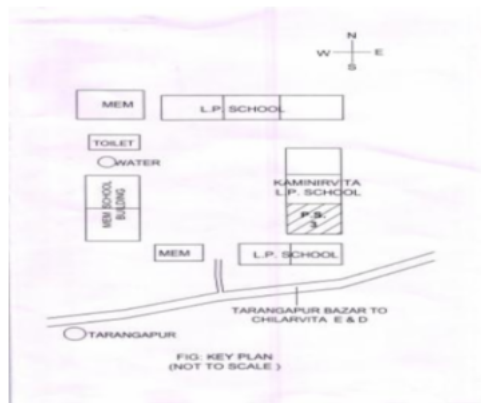

নিৰ্বাচক পঞ্জীয়ন বিষয়াৰ স্বাক্ষৰ

Nazri Naksha

Google Map View

Polling Station Building Front View

ভোটগ্ৰহন কেন্দ্ৰৰ সন্মুখৰ দৃশ্য

Cad View

Key MAP View

1 নাম : আব্দুল বাতেন পিতাৰ নাম: টেনু সেখ ঘৰ নং : 2 বয়স : 61 লিঙ্গ : পুৰুষ	HQQ0001476 ফটো উপলব্ধ	2 নাম : আছমা খাতুন স্বামীৰ নাম: আব্দুল বাতেন ঘৰ নং : 2 বয়স : 54 লিঙ্গ : মহিলা	HQQ0001477 ফটো উপলব্ধ	#2 3 নাম : আমেনা খাতুন স্বামীৰ নাম: আব্দুল বাতেন ঘৰ নং : 15 বয়স : 51 লিঙ্গ : মহিলা	HQQ0001478 ফটো উপলব্ধ
4 নাম : বাহাতোন নেছা পিতাৰ নাম: আব্দুল বাতেন ঘৰ নং : 2 বয়স : 29 লিঙ্গ : মহিলা	HQQ0512749 ফটো উপলব্ধ	#2 5 নাম : আমিৰ হামজা পিতাৰ নাম: আব্দুল বাতেন ঘৰ নং : 15 বয়স : 27 লিঙ্গ : পুৰুষ	HQQ0302331 ফটো উপলব্ধ	6 নাম : বহিমা খাতুন পিতাৰ নাম: আব্দুল বাতেন ঘৰ নং : 2 বয়স : 26 লিঙ্গ : মহিলা	HQQ0466193 ফটো উপলব্ধ
7 নাম : আছিয়া খাতুন পিতাৰ নাম: আছমত আলী ঘৰ নং : 2 বয়স : 21 লিঙ্গ : মহিলা	JUU0098111 ফটো উপলব্ধ	8 নাম : আছমত আলী পিতাৰ নাম: আব্দুল বাতেন ঘৰ নং : 2 বয়স : 42 লিঙ্গ : পুৰুষ	HQQ0001480 ফটো উপলব্ধ	9 নাম : বেজিয়া খাতুন স্বামীৰ নাম: আছমত আলী ঘৰ নং : 2 বয়স : 36 লিঙ্গ : মহিলা	HQQ0001482 ফটো উপলব্ধ
10 নাম : কেছমত আলী পিতাৰ নাম: আ বাতেন ঘৰ নং : 2 বয়স : 39 লিঙ্গ : পুৰুষ	HQQ0001481 ফটো উপলব্ধ	11 নাম : আবিদা খাতুন স্বামীৰ নাম: কেছমত আলী ঘৰ নং : 2 বয়স : 29 লিঙ্গ : মহিলা	HQQ0339721 ফটো উপলব্ধ	12 নাম : তাৰাভান নেছা স্বামীৰ নাম: আনোৱাৰ খান ঘৰ নং : 3 বয়স : 57 লিঙ্গ : মহিলা	HQQ0001484 ফটো উপলব্ধ
13 নাম : মধু মালা খাতুন পিতাৰ নাম: আনোৱাৰ খান ঘৰ নং : 3 বয়স : 28 লিঙ্গ : মহিলা	HQQ0337618 ফটো উপলব্ধ	# 14 নাম : ইসাৰ আলী পিতাৰ নাম: আনোৱাৰ খান ঘৰ নং : 3(GA) বয়স : 35 লিঙ্গ : পুৰুষ	HQQ0001488 ফটো উপলব্ধ	15 নাম : আছিয়া খাতুন স্বামীৰ নাম: ইসাৰ আলী ঘৰ নং : 3(ga) বয়স : 29 লিঙ্গ : মহিলা	HQQ0089805 ফটো উপলব্ধ
16 নাম : বাহাৰ আলী পিতাৰ নাম: আনোৱাৰ খান ঘৰ নং : 3 বয়স : 40 লিঙ্গ : পুৰুষ	HQQ0001485 ফটো উপলব্ধ	17 নাম : পিনজিৰা খাতুন স্বামীৰ নাম: বাহাৰ আলী ঘৰ নং : 3 বয়স : 33 লিঙ্গ : মহিলা	HQQ0001489 ফটো উপলব্ধ	# 18 নাম : হাৰেজ আলী পিতাৰ নাম: আনোৱাৰ খান ঘৰ নং : 3 বয়স : 36 লিঙ্গ : পুৰুষ	HQQ0001486 ফটো উপলব্ধ
19 নাম : লাল ভান নেছা স্বামীৰ নাম: হাৰেজ আলী ঘৰ নং : 3(KHA) বয়স : 27 লিঙ্গ : মহিলা	HQQ0339747 ফটো উপলব্ধ	20 নাম : আব্দুল মতলেৰ খান পিতাৰ নাম: চান্দুল্লা খান ঘৰ নং : 8 বয়স : 49 লিঙ্গ : পুৰুষ	HQQ3241949 ফটো উপলব্ধ	21 নাম : মালেকা খাতুন স্বামীৰ নাম: আব্দুল মতলেৰ খান ঘৰ নং : 8 বয়স : 44 লিঙ্গ : মহিলা	HQQ3241950 ফটো উপলব্ধ
22 নাম : আব্দুল খালেক খান পিতাৰ নাম: আব্দুল মতলেৰ খান ঘৰ নং : 4 বয়স : 20 লিঙ্গ : পুৰুষ	JUU0055939 ফটো উপলব্ধ	23 নাম : কাঞ্চন নেছা স্বামীৰ নাম: ছাত্তাৰ আলী ঘৰ নং : 5 বয়স : 59 লিঙ্গ : মহিলা	HQQ0001491 ফটো উপলব্ধ	24 নাম : মহম্মদ আলী পিতাৰ নাম: ছাত্তাৰ আলী ঘৰ নং : 5(KA) বয়স : 40 লিঙ্গ : পুৰুষ	HQQ0001492 ফটো উপলব্ধ
25 নাম : আজিৰন নেছা স্বামীৰ নাম: মহম্মদ আলী ঘৰ নং : 5(Ka) বয়স : 35 লিঙ্গ : মহিলা	HQQ3242500 ফটো উপলব্ধ	26 নাম : আঃ বহমান পিতাৰ নাম: বাছৰ উদ্দিন ঘৰ নং : 6 বয়স : 57 লিঙ্গ : পুৰুষ	HQQ0001494 ফটো উপলব্ধ	27 নাম : জয়নব খাতুন স্বামীৰ নাম: আঃ বহমান ঘৰ নং : 6 বয়স : 53 লিঙ্গ : মহিলা	HQQ0001495 ফটো উপলব্ধ
28 নাম : নাৰ্জিনা খাতুন পিতাৰ নাম: আঃ বহমান ঘৰ নং : 6 বয়স : 24 লিঙ্গ : মহিলা	HQQ1498153 ফটো উপলব্ধ	29 নাম : জয়ান উদ্দিন আহমেদ পিতাৰ নাম: আব্দুৰ বহমান ঘৰ নং : 6 বয়স : 22 লিঙ্গ : পুৰুষ	JUU0097543 ফটো উপলব্ধ	30 নাম : আব বক্কৰ ছিদ্দিক পিতাৰ নাম: ছোবাহান আলী ঘৰ নং : 6(GA) বয়স : 32 লিঙ্গ : পুৰুষ	HQQ1414604 ফটো উপলব্ধ