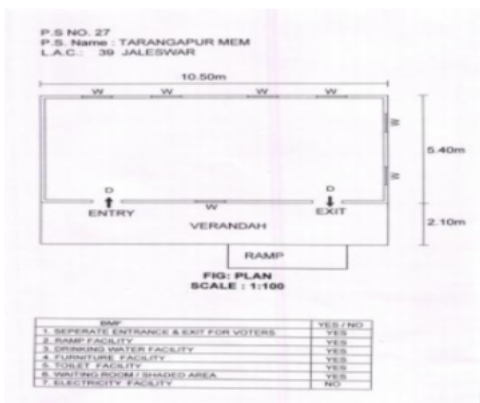

নিৰ্বাচক পঞ্জীয়ন বিষয়াৰ স্বাক্ষৰ

Nazri Naksha

Google Map View

Polling Station Building Front View

ভোটগ্ৰহন কেন্দ্ৰৰ সন্মুখৰ দৃশ্য

Cad View

Key MAP View

1 নাম : নুৰ জামাল পিতাৰ নাম: জুলমত আলী ঘৰ নং : 1 বয়স : 37 লিঙ্গ : পুৰুষ	HQQ2442764 ফটো উপলব্ধ	2 নাম : ছাহেৰা খাতুন স্বামীৰ নাম: নুৰ জামাল ঘৰ নং : 1 বয়স : 34 লিঙ্গ : মহিলা	HQQ2442753 ফটো উপলব্ধ	3 নাম : হানিফ আলী পিতাৰ নাম: জুলমত আলী ঘৰ নং : 1 বয়স : 46 লিঙ্গ : পুৰুষ	HQQ2434573 ফটো উপলব্ধ
4 নাম : মৰিয়ম মেছা স্বামীৰ নাম: হানিফ আলী ঘৰ নং : 1 বয়স : 38 লিঙ্গ : মহিলা	HQQ2434584 ফটো উপলব্ধ	5 নাম : ছমেৰ আলী পিতাৰ নাম: জুলমত আলী ঘৰ নং : 2 বয়স : 53 লিঙ্গ : পুৰুষ	HQQ2434595 ফটো উপলব্ধ	6 নাম : পিজিৰা খাতুন স্বামীৰ নাম: ছমেৰ আলী ঘৰ নং : 2 বয়স : 48 লিঙ্গ : মহিলা	HQQ2434608 ফটো উপলব্ধ
7 নাম : মফিদুল ইছলাম পিতাৰ নাম: ছমেৰ আলী ঘৰ নং : 02 বয়স : 29 লিঙ্গ : পুৰুষ	HQQ0233395 ফটো উপলব্ধ	# 8 নাম : সাহানাৰা খাতুন স্বামীৰ নাম: মফিদুল ইছলাম ঘৰ নং : 2 বয়স : 28 লিঙ্গ : মহিলা	HQQ0367854 ফটো উপলব্ধ	9 নাম : গোলাম মোস্তফা পিতাৰ নাম: ছমেৰ আলী ঘৰ নং : 2 বয়স : 22 লিঙ্গ : পুৰুষ	HQQ1498187 ফটো উপলব্ধ
10 নাম : আজিদুল ইছলাম পিতাৰ নাম: ছমেৰ আলী ঘৰ নং : 2 বয়স : 20 লিঙ্গ : পুৰুষ	JUU0150532 ফটো উপলব্ধ	11 নাম : নুৰজাহান স্বামীৰ নাম: ময়নাল হক ঘৰ নং : 3 বয়স : 63 লিঙ্গ : মহিলা	HQQ2434620 ফটো উপলব্ধ	12 নাম : নুৰুল ইছলাম পিতাৰ নাম: ময়নাল হক ঘৰ নং : 3 বয়স : 40 লিঙ্গ : পুৰুষ	HQQ2434642 ফটো উপলব্ধ
13 নাম : বশিদা খাতুন স্বামীৰ নাম: নুৰুল ইছলাম ঘৰ নং : 3 বয়স : 37 লিঙ্গ : মহিলা	HQQ2434675 ফটো উপলব্ধ	14 নাম : আজমিনা খাতুন স্বামীৰ নাম: মোনোৱাৰ হুছাইন ঘৰ নং : 3 বয়স : 23 লিঙ্গ : মহিলা	HQQ0555631 ফটো উপলব্ধ	15 নাম : নুৰ মহম্মদ আলী পিতাৰ নাম: ময়নাল হক ঘৰ নং : 3 বয়স : 37 লিঙ্গ : পুৰুষ	HQQ2434664 ফটো উপলব্ধ
16 নাম : আৰজিনা খাতুন স্বামীৰ নাম: নুৰ মহম্মদ আলী ঘৰ নং : 3 বয়স : 27 লিঙ্গ : মহিলা	HQQ0307520 ফটো উপলব্ধ	17 নাম : শাহ আলম শ্বেইখ পিতাৰ নাম: ময়নাল হক ঘৰ নং : 3 বয়স : 53 লিঙ্গ : পুৰুষ	HQQ2434631 ফটো উপলব্ধ	18 নাম : নাছিম মৰিয়ম আকতাৰ স্বামীৰ নাম: শাহ আলম শ্বেইখ ঘৰ নং : 3 বয়স : 42 লিঙ্গ : মহিলা	HQQ2442515 ফটো উপলব্ধ
19 নাম : মনোৱাৰ হুছাইন পিতাৰ নাম: ময়নাল হক ঘৰ নং : 3 বয়স : 38 লিঙ্গ : পুৰুষ	HQQ2434653 ফটো উপলব্ধ	20 নাম : ইয়াছিন আলী পিতাৰ নাম: নুৰ জামাল মিঞা ঘৰ নং : 4 বয়স : 38 লিঙ্গ : পুৰুষ	HQQ2440439 ফটো উপলব্ধ	21 নাম : শাহানাছ পাৰবীন স্বামীৰ নাম: ইয়াছিন আলী ঘৰ নং : 4 বয়স : 33 লিঙ্গ : মহিলা	HQQ2440440 ফটো উপলব্ধ
22 নাম : ছাইফুল ইছলাম পিতাৰ নাম: নুৰ মোহাম্মদ ঘৰ নং : 5 বয়স : 31 লিঙ্গ : পুৰুষ	HQQ1422613 ফটো উপলব্ধ	23 নাম : মাহমুদা খাতুন স্বামীৰ নাম: ছাইফুল ইছলাম ঘৰ নং : 5 বয়স : 21 লিঙ্গ : মহিলা	JUU0156430 ফটো উপলব্ধ	24 নাম : মাজেদা খাতুন স্বামীৰ নাম: আব্দুল মালেক ঘৰ নং : 9 বয়স : 40 লিঙ্গ : মহিলা	HQQ2434722 ফটো উপলব্ধ
25 নাম : নজৰুল ইছলাম পিতাৰ নাম: আব্দুল মালেক ঘৰ নং : 9 বয়স : 34 লিঙ্গ : পুৰুষ	HQQ2434700 ফটো উপলব্ধ	26 নাম : মাহমুদা খাতুন স্বামীৰ নাম: নজৰুল ইছলাম ঘৰ নং : 9 বয়স : 30 লিঙ্গ : মহিলা	HQQ0486795 ফটো উপলব্ধ	27 নাম : ফুলবৰ বহমান পিতাৰ নাম: বাইজুদ্দিন ঘৰ নং : 8 বয়স : 48 লিঙ্গ : পুৰুষ	HQQ2434766 ফটো উপলব্ধ
28 নাম : বুপচান আলী পিতাৰ নাম: বাইজুদ্দিন ঘৰ নং : 8 বয়স : 28 লিঙ্গ : পুৰুষ	HQQ1605443 ফটো উপলব্ধ	29 নাম : শ্বহিদা খাতুন স্বামীৰ নাম: ফুলবৰ বহমান ঘৰ নং : 8 বয়স : 27 লিঙ্গ : মহিলা	HQQ2434777 ফটো উপলব্ধ	30 নাম : মুনজিলা খাতুন স্বামীৰ নাম: বুপচান আলী ঘৰ নং : 8 বয়স : 22 লিঙ্গ : মহিলা	JUU0000745 ফটো উপলব্ধ