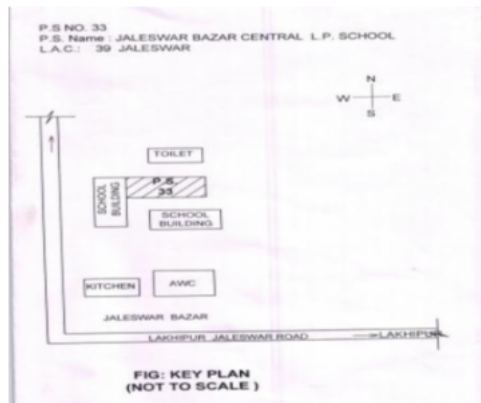

নিৰ্বাচক পঞ্জীয়ন বিষয়াৰ স্বাক্ষৰ

Nazri Naksha

Google Map View

Polling Station Building Front View

ভোটগ্ৰহন কেন্দ্ৰৰ সন্মুখৰ দৃশ্য

Cad View

Key MAP View

1 নাম : ছমিৰন নেছা পিতাৰ নাম: নিদান আলী ঘৰ নং : 94 ঘ বয়স : 19 লিঙ্গ : মহিলা	JUU0140301 ফটো উপলব্ধ	2 নাম : ফৰজ আলী পিতাৰ নাম: ছেকান্দাৰ আলী ঘৰ নং : 1৮৯ বয়স : 49 লিঙ্গ : পুৰুষ	HQQ2534670 ফটো উপলব্ধ	3 নাম : মাজেদা খাতুন স্বামীৰ নাম: ফৰজ আলী ঘৰ নং : 1৮৯ বয়স : 42 লিঙ্গ : মহিলা	HQQ2534681 ফটো উপলব্ধ
4 নাম : মনজুৰ আলম পিতাৰ নাম: ফৰজ আলী ঘৰ নং : 189 বয়স : 19 লিঙ্গ : পুৰুষ	JUU0122028 ফটো উপলব্ধ	5 নাম : কৰম আলী পিতাৰ নাম: ছেকান্দাৰ আলী ঘৰ নং : 189 ক বয়স : 38 লিঙ্গ : পুৰুষ	HQQ1422726 ফটো উপলব্ধ	6 নাম : নিলিমা খাতুন স্বামীৰ নাম: কৰম আলী ঘৰ নং : 189 ক বয়স : 33 লিঙ্গ : মহিলা	HQQ1422737 ফটো উপলব্ধ
7 নাম : অহেদা খাতুন স্বামীৰ নাম: জাকিৰ হুছাইন ঘৰ নং : 189খ বয়স : 21 লিঙ্গ : মহিলা	JUU0014910 ফটো উপলব্ধ	8 নাম : কবিৰ হোছেন পিতাৰ নাম: আব্দুল কাদেৰ সেখ ঘৰ নং : 189খ বয়স : 20 লিঙ্গ : পুৰুষ	JUU0014852 ফটো উপলব্ধ	9 নাম : সেখ শাহা আলম পিতাৰ নাম: আব্দুল কাদেৰ সেখ ঘৰ নং : 189খ বয়স : 20 লিঙ্গ : পুৰুষ	JUU0080036 ফটো উপলব্ধ
10 নাম : আব্দুল কাদেৰ সেখ পিতাৰ নাম: ছেকান্দাৰ আলী ঘৰ নং : 1৮৯ খ বয়স : 53 লিঙ্গ : পুৰুষ	HQQ2534658 ফটো উপলব্ধ	11 নাম : জমিৰণ নেছা স্বামীৰ নাম: আব্দুল কাদেৰ সেখ ঘৰ নং : 189 খ বয়স : 48 লিঙ্গ : মহিলা	HQQ2534669 ফটো উপলব্ধ	12 নাম : জাকিৰ হুছাইন পিতাৰ নাম: আব্দুল কাদেৰ সেখ ঘৰ নং : 189 খ বয়স : 31 লিঙ্গ : পুৰুষ	HQQ1422715 ফটো উপলব্ধ
13 নাম : ৰাজু সেখ পিতাৰ নাম: আব্দুল কাদেৰ সেখ ঘৰ নং : 1৮৯ খ বয়স : 25 লিঙ্গ : পুৰুষ	HQQ0288811 ফটো উপলব্ধ	14 নাম : ছাকাত আলী পিতাৰ নাম: ইন্নছ আলী ঘৰ নং : 1৯১ বয়স : 57 লিঙ্গ : পুৰুষ	HQQ2534750 ফটো উপলব্ধ	15 নাম : গুল ভান নেছা স্বামীৰ নাম: ছাকাত আলী ঘৰ নং : 1৯১ বয়স : 53 লিঙ্গ : মহিলা	HQQ2534761 ফটো উপলব্ধ
#2 16 নাম : আব্দুল ছাত্তাৰ পিতাৰ নাম: ছাকাত আলী ঘৰ নং : 1৯১খ বয়স : 27 লিঙ্গ : পুৰুষ	HQQ0447748 ফটো উপলব্ধ	#2 17 নাম : আমিনা খাতুন স্বামীৰ নাম: আব্দুল ছাত্তাৰ ঘৰ নং : 1৯১খ বয়স : 25 লিঙ্গ : মহিলা	HQQ0478529 ফটো উপলব্ধ	18 নাম : আয়শা ছিদ্দিকা পিতাৰ নাম: ছাকাত আলী ঘৰ নং : 1৯১ বয়স : 24 লিঙ্গ : মহিলা	HQQ0512178 ফটো উপলব্ধ
19 নাম : ইয়াছমিনতাৰা বেগম পিতাৰ নাম: ছাকাত আলী ঘৰ নং : 191 বয়স : 22 লিঙ্গ : মহিলা	JUU0060251 ফটো উপলব্ধ	#2 20 নাম : জয়গন নেছা স্বামীৰ নাম: হাফিজুৰ ৰহমান ঘৰ নং : 1৯১গ বয়স : 21 লিঙ্গ : মহিলা	HQQ1486646 ফটো উপলব্ধ	21 নাম : সেখ হাছিনা খাতুন পিতাৰ নাম: ছাকাত আলী ঘৰ নং : 191 বয়স : 21 লিঙ্গ : মহিলা	JUU0209494 ফটো উপলব্ধ
22 নাম : গফুৰ আলী পিতাৰ নাম: ইন্নছ আলী ঘৰ নং : 1৯১ ক বয়স : 48 লিঙ্গ : পুৰুষ	HQQ2534772 ফটো উপলব্ধ	23 নাম : ৰশিদা খাতুন স্বামীৰ নাম: গফুৰ আলী ঘৰ নং : 1৯১ ক বয়স : 42 লিঙ্গ : মহিলা	HQQ2534783 ফটো উপলব্ধ	#2 24 নাম : হাফিজুৰ ৰহমান পিতাৰ নাম: গফুৰ আলী ঘৰ নং : 1৯১গ বয়স : 22 লিঙ্গ : পুৰুষ	HQQ1587583 ফটো উপলব্ধ
25 নাম : আজমিনাৰা খাতুন পিতাৰ নাম: গফুৰ আলী ঘৰ নং : 191 ক বয়স : 21 লিঙ্গ : মহিলা	HQQ1487149 ফটো উপলব্ধ	26 নাম : আব্দুল ছালাম পিতাৰ নাম: গফুৰ আলী ঘৰ নং : 191 ক বয়স : 20 লিঙ্গ : পুৰুষ	JUU0000075 ফটো উপলব্ধ	27 নাম : সূৰ্য্যভান নেছা স্বামীৰ নাম: জাহান উদ্দিন ঘৰ নং : 1৯২ বয়স : 58 লিঙ্গ : মহিলা	HQQ2534818 ফটো উপলব্ধ
28 নাম : ৰাবিয়া খাতুন স্বামীৰ নাম: জাহান উদ্দিন ঘৰ নং : 1৯২ বয়স : 56 লিঙ্গ : মহিলা	HQQ2534829 ফটো উপলব্ধ	29 নাম : শহিদুল ইছলাম পিতাৰ নাম: জাহান উদ্দিন ঘৰ নং : 192 বয়স : 48 লিঙ্গ : পুৰুষ	HQQ2534852 ফটো উপলব্ধ	30 নাম : ছায়েদ আলী পিতাৰ নাম: জাহান উদ্দিন ঘৰ নং : 192 বয়স : 46 লিঙ্গ : পুৰুষ	HQQ2534874 ফটো উপলব্ধ