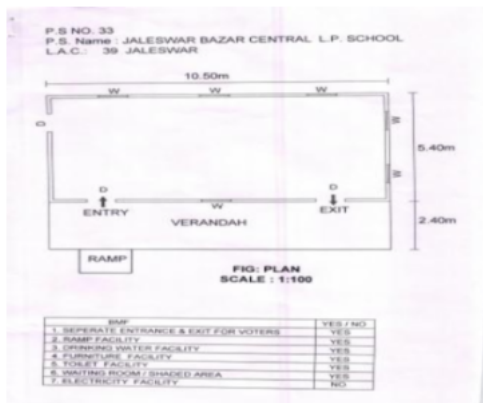

নিৰ্বাচক পঞ্জীয়ন বিষয়াৰ স্বাক্ষৰ

Nazri Naksha

Google Map View

Polling Station Building Front View

ভোটগ্ৰহন কেন্দ্ৰৰ সন্মুখৰ দৃশ্য

Cad View

Key MAP View

1 নাম : ছমিৰন নেছা পিতাৰ নাম: নিদান আলী ঘৰ নং : 94 ঘ বয়স : 19 লিঙ্গ : মহিলা	JUU0140301 ফটো উপলব্ধ	2 নাম : ফৰজ আলী পিতাৰ নাম: ছেকান্দাৰ আলী ঘৰ নং : 1৮৯ বয়স : 49 লিঙ্গ : পুৰুষ	HQQ2534670 ফটো উপলব্ধ	3 নাম : মাজেদা খাতুন স্বামীৰ নাম: ফৰজ আলী ঘৰ নং : 1৮৯ বয়স : 42 লিঙ্গ : মহিলা	HQQ2534681 ফটো উপলব্ধ
4 নাম : মনজুৰ আলম পিতাৰ নাম: ফৰজ আলী ঘৰ নং : 189 বয়স : 19 লিঙ্গ : পুৰুষ	JUU0122028 ফটো উপলব্ধ	5 নাম : কৰম আলী পিতাৰ নাম: ছেকান্দাৰ আলী ঘৰ নং : 189 ক বয়স : 38 লিঙ্গ : পুৰুষ	HQQ1422726 ফটো উপলব্ধ	6 নাম : নিলিমা খাতুন স্বামীৰ নাম: কৰম আলী ঘৰ নং : 189 ক বয়স : 33 লিঙ্গ : মহিলা	HQQ1422737 ফটো উপলব্ধ
7 নাম : অহেদা খাতুন স্বামীৰ নাম: জাকিৰ হুছাইন ঘৰ নং : 189খ বয়স : 21 লিঙ্গ : মহিলা	JUU0014910 ফটো উপলব্ধ	8 নাম : কবিৰ হোছেন পিতাৰ নাম: আব্দুল কাদেৰ সেখ ঘৰ নং : 189খ বয়স : 20 লিঙ্গ : পুৰুষ	JUU0014852 ফটো উপলব্ধ	9 নাম : সেখ শাহা আলম পিতাৰ নাম: আব্দুল কাদেৰ সেখ ঘৰ নং : 189খ বয়স : 20 লিঙ্গ : পুৰুষ	JUU0080036 ফটো উপলব্ধ
10 নাম : আব্দুল কাদেৰ সেখ পিতাৰ নাম: ছেকান্দাৰ আলী ঘৰ নং : 1৮৯ খ বয়স : 53 লিঙ্গ : পুৰুষ	HQQ2534658 ফটো উপলব্ধ	11 নাম : জমিৰণ নেছা স্বামীৰ নাম: আব্দুল কাদেৰ সেখ ঘৰ নং : 189 খ বয়স : 48 লিঙ্গ : মহিলা	HQQ2534669 ফটো উপলব্ধ	12 নাম : জাকিৰ হুছাইন পিতাৰ নাম: আব্দুল কাদেৰ সেখ ঘৰ নং : 189 খ বয়স : 31 লিঙ্গ : পুৰুষ	HQQ1422715 ফটো উপলব্ধ
13 নাম : ৰাজু সেখ পিতাৰ নাম: আব্দুল কাদেৰ সেখ ঘৰ নং : 1৮৯ খ বয়স : 25 লিঙ্গ : পুৰুষ	HQQ0288811 ফটো উপলব্ধ	14 নাম : ছাকাত আলী পিতাৰ নাম: ইন্নছ আলী ঘৰ নং : 1৯১ বয়স : 57 লিঙ্গ : পুৰুষ	HQQ2534750 ফটো উপলব্ধ	15 নাম : গুল ভান নেছা স্বামীৰ নাম: ছাকাত আলী ঘৰ নং : 1৯১ বয়স : 53 লিঙ্গ : মহিলা	HQQ2534761 ফটো উপলব্ধ
#2 16 নাম : আব্দুল ছাত্তাৰ পিতাৰ নাম: ছাকাত আলী ঘৰ নং : 1৯১খ বয়স : 27 লিঙ্গ : পুৰুষ	HQQ0447748 ফটো উপলব্ধ	#2 17 নাম : আমিনা খাতুন স্বামীৰ নাম: আব্দুল ছাত্তাৰ ঘৰ নং : 1৯১খ বয়স : 25 লিঙ্গ : মহিলা	HQQ0478529 ফটো উপলব্ধ	18 নাম : আয়শা ছিদ্দিকা পিতাৰ নাম: ছাকাত আলী ঘৰ নং : 1৯১ বয়স : 24 লিঙ্গ : মহিলা	HQQ0512178 ফটো উপলব্ধ
19 নাম : ইয়াছমিনতাৰা বেগম পিতাৰ নাম: ছাকাত আলী ঘৰ নং : 191 বয়স : 22 লিঙ্গ : মহিলা	JUU0060251 ফটো উপলব্ধ	#2 20 নাম : জয়গন নেছা স্বামীৰ নাম: হাফিজুৰ ৰহমান ঘৰ নং : 1৯১গ বয়স : 21 লিঙ্গ : মহিলা	HQQ1486646 ফটো উপলব্ধ	21 নাম : সেখ হাছিনা খাতুন পিতাৰ নাম: ছাকাত আলী ঘৰ নং : 191 বয়স : 21 লিঙ্গ : মহিলা	JUU0209494 ফটো উপলব্ধ
22 নাম : গফুৰ আলী পিতাৰ নাম: ইন্নছ আলী ঘৰ নং : 1৯১ ক বয়স : 48 লিঙ্গ : পুৰুষ	HQQ2534772 ফটো উপলব্ধ	23 নাম : ৰশিদা খাতুন স্বামীৰ নাম: গফুৰ আলী ঘৰ নং : 1৯১ ক বয়স : 42 লিঙ্গ : মহিলা	HQQ2534783 ফটো উপলব্ধ	#2 24 নাম : হাফিজুৰ ৰহমান পিতাৰ নাম: গফুৰ আলী ঘৰ নং : 1৯১গ বয়স : 22 লিঙ্গ : পুৰুষ	HQQ1587583 ফটো উপলব্ধ
25 নাম : আজমিনাৰা খাতুন পিতাৰ নাম: গফুৰ আলী ঘৰ নং : 191 ক বয়স : 21 লিঙ্গ : মহিলা	HQQ1487149 ফটো উপলব্ধ	26 নাম : আব্দুল ছালাম পিতাৰ নাম: গফুৰ আলী ঘৰ নং : 191 ক বয়স : 20 লিঙ্গ : পুৰুষ	JUU0000075 ফটো উপলব্ধ	27 নাম : সূৰ্য্যভান নেছা স্বামীৰ নাম: জাহান উদ্দিন ঘৰ নং : 1৯২ বয়স : 58 লিঙ্গ : মহিলা	HQQ2534818 ফটো উপলব্ধ
28 নাম : ৰাবিয়া খাতুন স্বামীৰ নাম: জাহান উদ্দিন ঘৰ নং : 1৯২ বয়স : 56 লিঙ্গ : মহিলা	HQQ2534829 ফটো উপলব্ধ	29 নাম : শহিদুল ইছলাম পিতাৰ নাম: জাহান উদ্দিন ঘৰ নং : 192 বয়স : 48 লিঙ্গ : পুৰুষ	HQQ2534852 ফটো উপলব্ধ	30 নাম : ছায়েদ আলী পিতাৰ নাম: জাহান উদ্দিন ঘৰ নং : 192 বয়স : 46 লিঙ্গ : পুৰুষ	HQQ2534874 ফটো উপলব্ধ