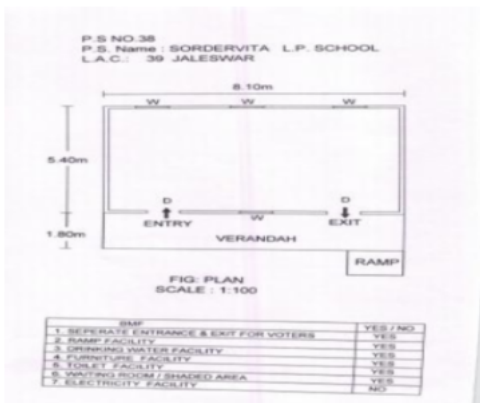

নিৰ্বাচক পঞ্জীয়ন বিষয়াৰ স্বাক্ষৰ

Nazri Naksha

Google Map View

Polling Station Building Front View

ভোটগ্ৰহন কেন্দ্ৰৰ সন্মুখৰ দৃশ্য

Cad View

Key MAP View

1 নাম : আব্দুল জুব্বাৰ পিতাৰ নাম: জোঁনাব আলী ঘৰ নং : ১ বয়স : 86 লিঙ্গ : পুৰুষ	HQQ3234568 ফটো উপলব্ধ	2 নাম : জয়তন নেছা স্বামীৰ নাম: আব্দুল জুব্বাৰ ঘৰ নং : ১ বয়স : 72 লিঙ্গ : মহিলা	HQQ3234579 ফটো উপলব্ধ	3 নাম : ওচমান আলী পিতাৰ নাম: ময়নাল হক ঘৰ নং : 1 ঘ বয়স : 20 লিঙ্গ : পুৰুষ	JUU0034827 ফটো উপলব্ধ
4 নাম : ময়নাল হক পিতাৰ নাম: আব্দুল জুব্বাৰ ঘৰ নং : ১ ঘ বয়স : 44 লিঙ্গ : পুৰুষ	HQQ3234648 ফটো উপলব্ধ	5 নাম : লাইলী খাতুন স্বামীৰ নাম: ময়নাল হক ঘৰ নং : ১ ঘ বয়স : 40 লিঙ্গ : মহিলা	HQQ3234659 ফটো উপলব্ধ	6 নাম : নুৰজাহান বেগম স্বামীৰ নাম: আশ্রাফুল হক ঘৰ নং : 1 ক বয়স : 20 লিঙ্গ : মহিলা	JUU0031484 ফটো উপলব্ধ
7 নাম : আশ্রাফুল হক পিতাৰ নাম: ইব্রাহিম আলী ঘৰ নং : ১ ক বয়স : 23 লিঙ্গ : পুৰুষ	HQQ0416479 ফটো উপলব্ধ	8 নাম : ইব্রাহিম আলী পিতাৰ নাম: আব্দুল জুব্বাৰ ঘৰ নং : ১ ক বয়স : 58 লিঙ্গ : পুৰুষ	HQQ3234580 ফটো উপলব্ধ	9 নাম : আয়েশা খাতুন স্বামীৰ নাম: ইব্রাহিম আলী ঘৰ নং : ১ ক বয়স : 52 লিঙ্গ : মহিলা	HQQ3234591 ফটো উপলব্ধ
10 নাম : আলাউদ্দিন পিতাৰ নাম: আব্দুল জুব্বাৰ ঘৰ নং : ১ খ বয়স : 49 লিঙ্গ : পুৰুষ	HQQ3234604 ফটো উপলব্ধ	11 নাম : মাণিক চান্দ পিতাৰ নাম: আব্দুল জুব্বাৰ ঘৰ নং : ১ গ বয়স : 47 লিঙ্গ : পুৰুষ	HQQ3234626 ফটো উপলব্ধ	12 নাম : মজিদা খাতুন স্বামীৰ নাম: আলাউদ্দিন ঘৰ নং : ১ খ বয়স : 46 লিঙ্গ : মহিলা	HQQ3234615 ফটো উপলব্ধ
13 নাম : শৈ মালা খাতুন স্বামীৰ নাম: মাণিক চান্দ ঘৰ নং : ১ গ বয়স : 40 লিঙ্গ : মহিলা	HQQ3234637 ফটো উপলব্ধ	14 নাম : ছুবত জামাল পিতাৰ নাম: আবু বক্কাৰ ছিদ্দিক ঘৰ নং : ২ বয়স : 31 লিঙ্গ : পুৰুষ	HQQ3238242 ফটো উপলব্ধ	15 নাম : সহিদা খাতুন স্বামীৰ নাম: ছুবত জামাল ঘৰ নং : ২ বয়স : 28 লিঙ্গ : মহিলা	HQQ0235499 ফটো উপলব্ধ
16 নাম : বাকিবল হুছাইন পিতাৰ নাম: ছানোৱাৰ হুছাইন ঘৰ নং : ২ ক বয়স : 20 লিঙ্গ : পুৰুষ	JUU0192617 ফটো উপলব্ধ	17 নাম : খায়ৰজ জামান পিতাৰ নাম: আবুবক্কাৰ ছিদ্দিক ঘৰ নং : ২ খ বয়স : 42 লিঙ্গ : পুৰুষ	HQQ3234706 ফটো উপলব্ধ	18 নাম : আনজমা খাতুন স্বামীৰ নাম: খায়ৰজ জামান ঘৰ নং : ২ খ বয়স : 37 লিঙ্গ : মহিলা	HQQ3234717 ফটো উপলব্ধ
19 নাম : বহিমা খাতুন স্বামীৰ নাম: ছানোৱাৰ হুছাইন ঘৰ নং : ২ ক বয়স : 44 লিঙ্গ : মহিলা	HQQ3234693 ফটো উপলব্ধ	20 নাম : আলতাভান পিতাৰ নাম: জুলহাস আলী ঘৰ নং : ৩ বয়স : 52 লিঙ্গ : মহিলা	HQQ3234784 ফটো উপলব্ধ	21 নাম : মমতাজ বেগম স্বামীৰ নাম: মনোৱাৰ হোছেন ঘৰ নং : 3 ক বয়স : 23 লিঙ্গ : মহিলা	HQQ1495498 ফটো উপলব্ধ
22 নাম : আতোৱাৰ বহমান পিতাৰ নাম: আনোৱাৰ হুছাইন ঘৰ নং : 3 ক বয়স : 22 লিঙ্গ : পুৰুষ	HQQ1556042 ফটো উপলব্ধ	23 নাম : ছাইদুল হক পিতাৰ নাম: আনোৱাৰ হুছাইন ঘৰ নং : 3 ক বয়স : 19 লিঙ্গ : পুৰুষ	JUU0161810 ফটো উপলব্ধ	24 নাম : মনোৱাৰ হোছেন পিতাৰ নাম: আনোৱাৰ হোছেন ঘৰ নং : ৩ ক বয়স : 24 লিঙ্গ : পুৰুষ	HQQ0497123 ফটো উপলব্ধ
25 নাম : আজমল হক পিতাৰ নাম: জুলহাজ আলী ঘৰ নং : ৩ খ বয়স : 43 লিঙ্গ : পুৰুষ	HQQ3234762 ফটো উপলব্ধ	26 নাম : মামুনী খাতুন স্বামীৰ নাম: আজমল হক ঘৰ নং : ৩ খ বয়স : 40 লিঙ্গ : মহিলা	HQQ3234773 ফটো উপলব্ধ	27 নাম : আনোৱাৰ হুছাইন পিতাৰ নাম: জুলহাস আলী ঘৰ নং : ৩ ক বয়স : 47 লিঙ্গ : পুৰুষ	HQQ3234740 ফটো উপলব্ধ
28 নাম : বছিৰন নেছা স্বামীৰ নাম: আনোৱাৰ হুছাইন ঘৰ নং : ৩ ক বয়স : 42 লিঙ্গ : মহিলা	HQQ3234751 ফটো উপলব্ধ	29 নাম : চন্দ্ৰভান নেছা স্বামীৰ নাম: ৰৌশন আলী ঘৰ নং : 8 বয়স : 62 লিঙ্গ : মহিলা	HQQ3234808 ফটো উপলব্ধ	30 নাম : শ্বাফিকুল ইছলাম পিতাৰ নাম: ৰৌশন আলী ঘৰ নং : 8 বয়স : 34 লিঙ্গ : পুৰুষ	HQQ3238140 ফটো উপলব্ধ