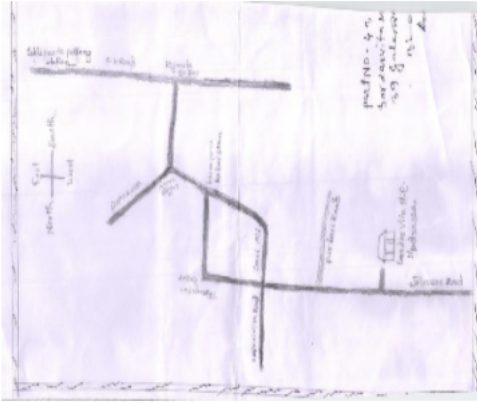

Nazri Naksha