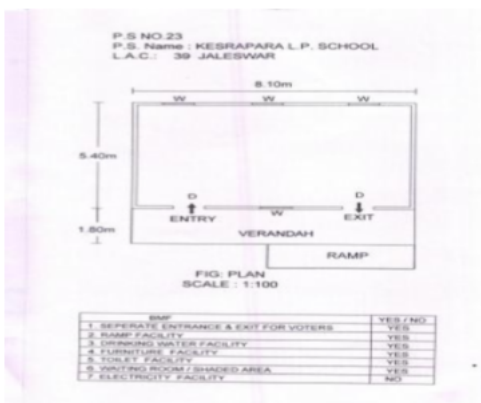

নিৰ্বাচক পঞ্জীয়ন বিষয়াৰ স্বাক্ষৰ

Nazri Naksha

Google Map View

Polling Station Building Front View

ভোটগ্ৰহন কেন্দ্ৰৰ সন্মুখৰ দৃশ্য

Cad View

Key MAP View

1 নাম : আব বক্কৰ পিতাৰ নাম: আৰদোশ আলী ঘৰ নং : ১ বয়স : 58 লিঙ্গ : পুৰুষ	HQQ2134567 ফটো উপলব্ধ	2 নাম : আল্লাদী খাতুন স্বামীৰ নাম: আবু বক্কৰ ঘৰ নং : ১ বয়স : 50 লিঙ্গ : মহিলা	HQQ2134578 ফটো উপলব্ধ	3 নাম : স্বৰভান নেছা স্বামীৰ নাম: আব্দুল কাদেৰ ঘৰ নং : ২ বয়স : 57 লিঙ্গ : মহিলা	HQQ2134590 ফটো উপলব্ধ
4 নাম : আব ছায়েদ পিতাৰ নাম: আঃ কাদেৰ ঘৰ নং : ২ বয়স : 49 লিঙ্গ : পুৰুষ	HQQ2134603 ফটো উপলব্ধ	5 নাম : ইয়াৰন নেছা স্বামীৰ নাম: আবু ছায়েদ ঘৰ নং : ২ বয়স : 45 লিঙ্গ : মহিলা	HQQ2134614 ফটো উপলব্ধ	6 নাম : জাহিদুল ইছলাম পিতাৰ নাম: আবু ছায়েদ ঘৰ নং : ২ বয়স : 20 লিঙ্গ : পুৰুষ	JUU0006346 ফটো উপলব্ধ
7 নাম : ছৈদৰ বহমান পিতাৰ নাম: আবু ছায়েদ ঘৰ নং : ২ বয়স : 20 লিঙ্গ : পুৰুষ	JUU0082917 ফটো উপলব্ধ	8 নাম : ছুবত জামাল পিতাৰ নাম: আঃ কাদেৰ ঘৰ নং : ২ কু বয়স : 42 লিঙ্গ : পুৰুষ	HQQ2134625 ফটো উপলব্ধ	9 নাম : মনোৱাৰা খাতুন স্বামীৰ নাম: ছুবত জামাল ঘৰ নং : ২ কু বয়স : 38 লিঙ্গ : মহিলা	HQQ2134636 ফটো উপলব্ধ
10 নাম : জয়নাল আবেদীন পিতাৰ নাম: কেৰামত আলী ঘৰ নং : ৩ বয়স : 64 লিঙ্গ : পুৰুষ	HQQ2134647 ফটো উপলব্ধ	11 নাম : ছাহেৰা খাতুন স্বামীৰ নাম: জয়নাল আবেদীন ঘৰ নং : ৩ বয়স : 58 লিঙ্গ : মহিলা	HQQ2134658 ফটো উপলব্ধ	12 নাম : ছামচুল হক পিতাৰ নাম: জয়নাল আবেদীন ঘৰ নং : ৩ বয়স : 32 লিঙ্গ : পুৰুষ	HQQ0180018 ফটো উপলব্ধ
13 নাম : ৰশিদা খাতুন স্বামীৰ নাম: ছামচুল হক ঘৰ নং : 3 বয়স : 23 লিঙ্গ : মহিলা	HQQ1500719 ফটো উপলব্ধ	14 নাম : ছাইদৰ বহমান পিতাৰ নাম: জয়নাল আবেদীন ঘৰ নং : 3 বয়স : 19 লিঙ্গ : পুৰুষ	JUU0175364 ফটো উপলব্ধ	15 নাম : বদিউজ জামান পিতাৰ নাম: কেৰামত আলী ঘৰ নং : 8 বয়স : 54 লিঙ্গ : পুৰুষ	HQQ2134669 ফটো উপলব্ধ
16 নাম : মেহেৰা খাতুন স্বামীৰ নাম: বদিউজ জামান ঘৰ নং : 8 বয়স : 49 লিঙ্গ : মহিলা	HQQ2134670 ফটো উপলব্ধ	17 নাম : মিজানুৰ ৰহমান পিতাৰ নাম: বদিউজ জামান ঘৰ নং : 4 বয়স : 25 লিঙ্গ : পুৰুষ	HQQ0268763 ফটো উপলব্ধ	18 নাম : মহিবুল ইছলাম পিতাৰ নাম: বদিউজ জামান ঘৰ নং : 4 বয়স : 20 লিঙ্গ : পুৰুষ	JUU0015255 ফটো উপলব্ধ
19 নাম : জাকিৰ হুছাইন পিতাৰ নাম: আব্দুৰ ৰশিদ ঘৰ নং : 6 কু বয়স : 21 লিঙ্গ : পুৰুষ	HQQ1499102 ফটো উপলব্ধ	20 নাম : ফুল ভান নেছা পিতাৰ নাম: আব্দুৰ ৰসিদ ঘৰ নং : ৬কু বয়স : 26 লিঙ্গ : মহিলা	HQQ0448118 ফটো উপলব্ধ	21 নাম : জাহাঙ্গীৰ আলম পিতাৰ নাম: আব্দুৰ ৰসিদ ঘৰ নং : 6 খ বয়স : 36 লিঙ্গ : পুৰুষ	HQQ2134727 ফটো উপলব্ধ
22 নাম : কহিনুৰ খাতুন স্বামীৰ নাম: জাহাঙ্গীৰ আলম ঘৰ নং : 6 খ বয়স : 33 লিঙ্গ : মহিলা	HQQ2134738 ফটো উপলব্ধ	23 নাম : আব্দুৰ ৰসিদ পিতাৰ নাম: কেৰামত আলী ঘৰ নং : ৬কু বয়স : 72 লিঙ্গ : পুৰুষ	HQQ2134692 ফটো উপলব্ধ	24 নাম : মজিদা খাতুন স্বামীৰ নাম: আব্দুৰ ৰসিদ ঘৰ নং : ৬কু বয়স : 65 লিঙ্গ : মহিলা	HQQ2134705 ফটো উপলব্ধ
25 নাম : সোনেকা খাতুন বেওৱা স্বামীৰ নাম: আফজাল হুছাইন ঘৰ নং : ৭ বয়স : 93 লিঙ্গ : মহিলা	HQQ2134772 ফটো উপলব্ধ	26 নাম : হাচিনা ভান স্বামীৰ নাম: আব্দুছ ছালাম ঘৰ নং : ৭ বয়স : 65 লিঙ্গ : মহিলা	HQQ2134750 ফটো উপলব্ধ	27 নাম : হজৰত আলী পিতাৰ নাম: আব্দুছ ছালাম ঘৰ নং : 7 বয়স : 26 লিঙ্গ : পুৰুষ	HQQ0293902 ফটো উপলব্ধ
28 নাম : সাহেৰা খাতুন স্বামীৰ নাম: হাচমত আলী ঘৰ নং : ৭গ বয়স : 40 লিঙ্গ : মহিলা	HQQ2134807 ফটো উপলব্ধ	29 নাম : আৰ্জুমা খাতুন পিতাৰ নাম: হাচমত আলী ঘৰ নং : ৭গ বয়স : 19 লিঙ্গ : মহিলা	JUU0127175 ফটো উপলব্ধ	30 নাম : আহমেদ আলী পিতাৰ নাম: আব্দুছ ছালাম ঘৰ নং : ৭ঘ বয়স : 39 লিঙ্গ : পুৰুষ	HQQ2134818 ফটো উপলব্ধ