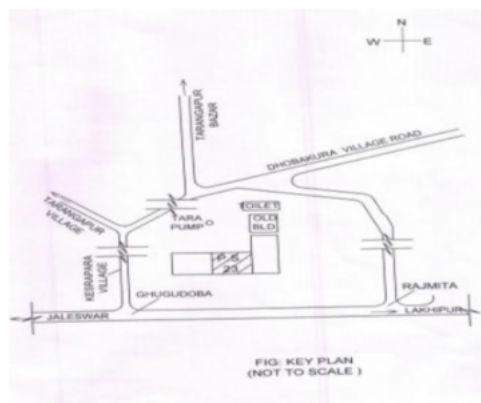

নিৰ্বাচক পঞ্জীয়ন বিষয়াৰ স্বাক্ষৰ

Nazri Naksha

Google Map View

Polling Station Building Front View

ভোটগ্ৰহন কেন্দ্ৰৰ সন্মুখৰ দৃশ্য

Cad View

Key MAP View

1 নাম : আব বক্কৰ পিতাৰ নাম: আৰদোশ আলী ঘৰ নং : ১ বয়স : 58 লিঙ্গ : পুৰুষ	HQQ2134567 ফটো উপলব্ধ	2 নাম : আল্লাদী খাতুন স্বামীৰ নাম: আবু বক্কৰ ঘৰ নং : ১ বয়স : 50 লিঙ্গ : মহিলা	HQQ2134578 ফটো উপলব্ধ	3 নাম : স্বৰভান নেছা স্বামীৰ নাম: আব্দুল কাদেৰ ঘৰ নং : ২ বয়স : 57 লিঙ্গ : মহিলা	HQQ2134590 ফটো উপলব্ধ
4 নাম : আব ছায়েদ পিতাৰ নাম: আঃ কাদেৰ ঘৰ নং : ২ বয়স : 49 লিঙ্গ : পুৰুষ	HQQ2134603 ফটো উপলব্ধ	5 নাম : ইয়াৰন নেছা স্বামীৰ নাম: আবু ছায়েদ ঘৰ নং : ২ বয়স : 45 লিঙ্গ : মহিলা	HQQ2134614 ফটো উপলব্ধ	6 নাম : জাহিদুল ইছলাম পিতাৰ নাম: আবু ছায়েদ ঘৰ নং : ২ বয়স : 20 লিঙ্গ : পুৰুষ	JUU0006346 ফটো উপলব্ধ
7 নাম : ছৈদৰ বহমান পিতাৰ নাম: আবু ছায়েদ ঘৰ নং : ২ বয়স : 20 লিঙ্গ : পুৰুষ	JUU0082917 ফটো উপলব্ধ	8 নাম : ছুবত জামাল পিতাৰ নাম: আঃ কাদেৰ ঘৰ নং : ২ কু বয়স : 42 লিঙ্গ : পুৰুষ	HQQ2134625 ফটো উপলব্ধ	9 নাম : মনোৱাৰা খাতুন স্বামীৰ নাম: ছুবত জামাল ঘৰ নং : ২ কু বয়স : 38 লিঙ্গ : মহিলা	HQQ2134636 ফটো উপলব্ধ
10 নাম : জয়নাল আবেদীন পিতাৰ নাম: কেৰামত আলী ঘৰ নং : ৩ বয়স : 64 লিঙ্গ : পুৰুষ	HQQ2134647 ফটো উপলব্ধ	11 নাম : ছাহেৰা খাতুন স্বামীৰ নাম: জয়নাল আবেদীন ঘৰ নং : ৩ বয়স : 58 লিঙ্গ : মহিলা	HQQ2134658 ফটো উপলব্ধ	12 নাম : ছামচুল হক পিতাৰ নাম: জয়নাল আবেদীন ঘৰ নং : ৩ বয়স : 32 লিঙ্গ : পুৰুষ	HQQ0180018 ফটো উপলব্ধ
13 নাম : ৰশিদা খাতুন স্বামীৰ নাম: ছামচুল হক ঘৰ নং : 3 বয়স : 23 লিঙ্গ : মহিলা	HQQ1500719 ফটো উপলব্ধ	14 নাম : ছাইদৰ বহমান পিতাৰ নাম: জয়নাল আবেদীন ঘৰ নং : 3 বয়স : 19 লিঙ্গ : পুৰুষ	JUU0175364 ফটো উপলব্ধ	15 নাম : বদিউজ জামান পিতাৰ নাম: কেৰামত আলী ঘৰ নং : 8 বয়স : 54 লিঙ্গ : পুৰুষ	HQQ2134669 ফটো উপলব্ধ
16 নাম : মেহেৰা খাতুন স্বামীৰ নাম: বদিউজ জামান ঘৰ নং : 8 বয়স : 49 লিঙ্গ : মহিলা	HQQ2134670 ফটো উপলব্ধ	17 নাম : মিজানুৰ ৰহমান পিতাৰ নাম: বদিউজ জামান ঘৰ নং : 4 বয়স : 25 লিঙ্গ : পুৰুষ	HQQ0268763 ফটো উপলব্ধ	18 নাম : মহিবুল ইছলাম পিতাৰ নাম: বদিউজ জামান ঘৰ নং : 4 বয়স : 20 লিঙ্গ : পুৰুষ	JUU0015255 ফটো উপলব্ধ
19 নাম : জাকিৰ হুছাইন পিতাৰ নাম: আব্দুৰ ৰশিদ ঘৰ নং : 6 কু বয়স : 21 লিঙ্গ : পুৰুষ	HQQ1499102 ফটো উপলব্ধ	20 নাম : ফুল ভান নেছা পিতাৰ নাম: আব্দুৰ ৰসিদ ঘৰ নং : ৬কু বয়স : 26 লিঙ্গ : মহিলা	HQQ0448118 ফটো উপলব্ধ	21 নাম : জাহাঙ্গীৰ আলম পিতাৰ নাম: আব্দুৰ ৰসিদ ঘৰ নং : 6 খ বয়স : 36 লিঙ্গ : পুৰুষ	HQQ2134727 ফটো উপলব্ধ
22 নাম : কহিনুৰ খাতুন স্বামীৰ নাম: জাহাঙ্গীৰ আলম ঘৰ নং : 6 খ বয়স : 33 লিঙ্গ : মহিলা	HQQ2134738 ফটো উপলব্ধ	23 নাম : আব্দুৰ ৰসিদ পিতাৰ নাম: কেৰামত আলী ঘৰ নং : ৬কু বয়স : 72 লিঙ্গ : পুৰুষ	HQQ2134692 ফটো উপলব্ধ	24 নাম : মজিদা খাতুন স্বামীৰ নাম: আব্দুৰ ৰসিদ ঘৰ নং : ৬কু বয়স : 65 লিঙ্গ : মহিলা	HQQ2134705 ফটো উপলব্ধ
25 নাম : সোনেকা খাতুন বেওৱা স্বামীৰ নাম: আফজাল হুছাইন ঘৰ নং : ৭ বয়স : 93 লিঙ্গ : মহিলা	HQQ2134772 ফটো উপলব্ধ	26 নাম : হাচিনা ভান স্বামীৰ নাম: আব্দুছ ছালাম ঘৰ নং : ৭ বয়স : 65 লিঙ্গ : মহিলা	HQQ2134750 ফটো উপলব্ধ	27 নাম : হজৰত আলী পিতাৰ নাম: আব্দুছ ছালাম ঘৰ নং : 7 বয়স : 26 লিঙ্গ : পুৰুষ	HQQ0293902 ফটো উপলব্ধ
28 নাম : সাহেৰা খাতুন স্বামীৰ নাম: হাচমত আলী ঘৰ নং : ৭গ বয়স : 40 লিঙ্গ : মহিলা	HQQ2134807 ফটো উপলব্ধ	29 নাম : আৰ্জুমা খাতুন পিতাৰ নাম: হাচমত আলী ঘৰ নং : ৭গ বয়স : 19 লিঙ্গ : মহিলা	JUU0127175 ফটো উপলব্ধ	30 নাম : আহমেদ আলী পিতাৰ নাম: আব্দুছ ছালাম ঘৰ নং : ৭ঘ বয়স : 39 লিঙ্গ : পুৰুষ	HQQ2134818 ফটো উপলব্ধ