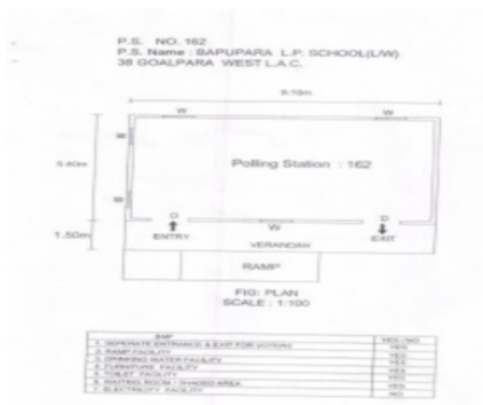

নিৰ্বাচক পঞ্জীয়ন বিষয়াৰ স্বাক্ষৰ

Nazri Naksha

Google Map View

Polling Station Building Front View

ভোটগ্ৰহন কেন্দ্ৰৰ সন্মুখৰ দৃশ্য

Cad View

Key MAP View

1 নাম : ছাবিয়া খাতুন স্বামীৰ নাম: আয়নাৰ হক ঘৰ নং : ১০৯ বয়স : 52 লিঙ্গ : মহিলা	DZJ1184583 ফটো উপলব্ধ	2 নাম : বেজাক আলী পিতাৰ নাম: আনোৱাৰ হুছেন ঘৰ নং : 221 বয়স : 29 লিঙ্গ : পুৰুষ	DZJ0275495 ফটো উপলব্ধ	3 নাম : ছামিনা খাতুন স্বামীৰ নাম: বেজাক আলী ঘৰ নং : 221 বয়স : 24 লিঙ্গ : মহিলা	GNK0434191 ফটো উপলব্ধ
4 নাম : ৰাইহানা ছিদ্দিকা স্বামীৰ নাম: শ্বামচুল আলম খন্দকাৰ ঘৰ নং : ২৪০ বয়স : 59 লিঙ্গ : মহিলা	DZJ1184607 ফটো উপলব্ধ	# 5 নাম : শ্বামচুল আলম খন্দকাৰ পিতাৰ নাম: দৰবেশ আলী আহমেদ ঘৰ নং : ২৪০ বয়স : 57 লিঙ্গ : পুৰুষ	DZJ1184594 ফটো উপলব্ধ	6 নাম : আনিচুজ জামান পিতাৰ নাম: শ্বামচুল আলম খন্দকাৰ ঘৰ নং : ২৪০ বয়স : 35 লিঙ্গ : পুৰুষ	DZJ1184629 ফটো উপলব্ধ
7 নাম : উম্মো ছালমা ছুলতানা পাৰ্ব্বিন স্বামীৰ নাম: আনিচুজ জামান ঘৰ নং : ২৪০ বয়স : 30 লিঙ্গ : মহিলা	DZJ1604757 ফটো উপলব্ধ	8 নাম : আমিনুজ জামান পিতাৰ নাম: শ্বামচুল আলম খন্দকাৰ ঘৰ নং : 240 বয়স : 26 লিঙ্গ : পুৰুষ	DZJ0253542 ফটো উপলব্ধ	9 নাম : আখতাৰুজ জামান পিতাৰ নাম: শ্বামসুল আলম খন্দকাৰ ঘৰ নং : 240 বয়স : 20 লিঙ্গ : পুৰুষ	JUU0042457 ফটো উপলব্ধ
10 নাম : ছলেমান আলী পিতাৰ নাম: আব্দুৰ বেজাক ঘৰ নং : 240 ক বয়স : 40 লিঙ্গ : পুৰুষ	JGY1467363 ফটো উপলব্ধ	11 নাম : শ্বৰিফা ছুলতানা স্বামীৰ নাম: ছলেমান আলী ঘৰ নং : 240 ক বয়স : 36 লিঙ্গ : মহিলা	JGY1470435 ফটো উপলব্ধ	12 নাম : ফজলুল হক পিতাৰ নাম: দৰবেশ আলী ঘৰ নং : ২৪১ বয়স : 74 লিঙ্গ : পুৰুষ	DZJ1184630 ফটো উপলব্ধ
13 নাম : বুহুল আমিন পিতাৰ নাম: ফজলুল হক ঘৰ নং : ২৪১ বয়স : 48 লিঙ্গ : পুৰুষ	DZJ1184652 ফটো উপলব্ধ	14 নাম : আকলিমা খাতুন স্বামীৰ নাম: বুহুল আমিন ঘৰ নং : ২৪১ বয়স : 39 লিঙ্গ : মহিলা	DZJ1184663 ফটো উপলব্ধ	15 নাম : আব্দুৰ ৰাজাক পিতাৰ নাম: ফজলুল হক ঘৰ নং : ২৪১ বয়স : 36 লিঙ্গ : পুৰুষ	DZJ0008372 ফটো উপলব্ধ
16 নাম : হাছিনা খাতুন পিতাৰ নাম: ফজলুল হক ঘৰ নং : ২৪১ বয়স : 29 লিঙ্গ : মহিলা	DZJ0008373 ফটো উপলব্ধ	17 নাম : ইলিজা খাতুন স্বামীৰ নাম: আব্দুৰ ৰাজাক ঘৰ নং : ২৪১ বয়স : 28 লিঙ্গ : মহিলা	DZJ0191312 ফটো উপলব্ধ	18 নাম : আশৰাফ আলী পিতাৰ নাম: বুহুল আমিন ঘৰ নং : 241 বয়স : 22 লিঙ্গ : পুৰুষ	DZJ1668029 ফটো উপলব্ধ
# 19 নাম : উম্মো মেহব্বা ছুলতানা পিতাৰ নাম: বুহুল আমিন ঘৰ নং : 241 বয়স : 21 লিঙ্গ : মহিলা	JUU0064253 ফটো উপলব্ধ	20 নাম : শ্বহিদা খাতুন স্বামীৰ নাম: ফজলুল হক ঘৰ নং : ২৪২ বয়স : 54 লিঙ্গ : মহিলা	DZJ1184685 ফটো উপলব্ধ	21 নাম : শ্বৰিফুল ইছলাম পিতাৰ নাম: ফজলুল হক ঘৰ নং : ২৪২ বয়স : 36 লিঙ্গ : পুৰুষ	DZJ0008374 ফটো উপলব্ধ
22 নাম : আলেয়া খাতুন পিতাৰ নাম: ফজলুল হক ঘৰ নং : 242 বয়স : 31 লিঙ্গ : মহিলা	DZJ0359406 ফটো উপলব্ধ	23 নাম : শুকুৰ আলী পিতাৰ নাম: ফজলুল হক ঘৰ নং : 242 বয়স : 29 লিঙ্গ : পুৰুষ	DZJ0267716 ফটো উপলব্ধ	24 নাম : ময়ান আলী পিতাৰ নাম: ৰৌশন আলী ঘৰ নং : ২৪৩ বয়স : 61 লিঙ্গ : পুৰুষ	DZJ1184696 ফটো উপলব্ধ
25 নাম : নুৰ ইছলাম পিতাৰ নাম: ময়ান আলী ঘৰ নং : ২৪৩ বয়স : 44 লিঙ্গ : পুৰুষ	DZJ1184710 ফটো উপলব্ধ	26 নাম : নুৰ জামাল পিতাৰ নাম: ময়ান আলী ঘৰ নং : ২৪৩ বয়স : 38 লিঙ্গ : পুৰুষ	DZJ1184721 ফটো উপলব্ধ	27 নাম : বানেছা খাতুন স্বামীৰ নাম: নুৰ ইছলাম ঘৰ নং : ২৪৩ বয়স : 37 লিঙ্গ : মহিলা	DZJ1184732 ফটো উপলব্ধ
28 নাম : ফুলচান আলী পিতাৰ নাম: ময়ান আলী ঘৰ নং : ২৪৩ বয়স : 36 লিঙ্গ : পুৰুষ	DZJ1184754 ফটো উপলব্ধ	29 নাম : ৰূপচান আলী পিতাৰ নাম: ময়ান আলী ঘৰ নং : ২৪৩ বয়স : 34 লিঙ্গ : পুৰুষ	DZJ1184743 ফটো উপলব্ধ	30 নাম : ছুব্বা খাতুন স্বামীৰ নাম: ফুলচান আলী ঘৰ নং : ২৪৩ বয়স : 32 লিঙ্গ : মহিলা	DZJ0082008 ফটো উপলব্ধ