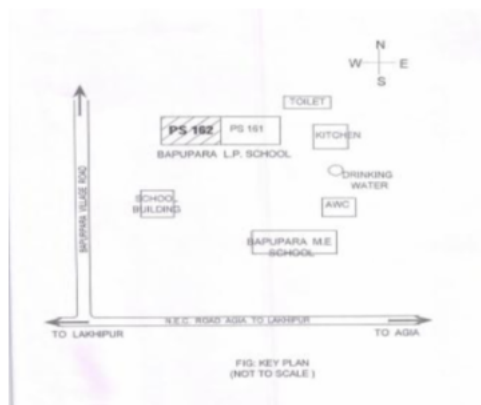

নিৰ্বাচক পঞ্জীয়ন বিষয়াৰ স্বাক্ষৰ

Nazri Naksha

Google Map View

Polling Station Building Front View

ভোটগ্ৰহন কেন্দ্ৰৰ সন্মুখৰ দৃশ্য

Cad View

Key MAP View

1 নাম : ছাবিয়া খাতুন স্বামীৰ নাম: আয়নাৰ হক ঘৰ নং : ১০৯ বয়স : 52 লিঙ্গ : মহিলা	DZJ1184583 ফটো উপলব্ধ	2 নাম : বেজাক আলী পিতাৰ নাম: আনোৱাৰ হুছেন ঘৰ নং : 221 বয়স : 29 লিঙ্গ : পুৰুষ	DZJ0275495 ফটো উপলব্ধ	3 নাম : ছামিনা খাতুন স্বামীৰ নাম: বেজাক আলী ঘৰ নং : 221 বয়স : 24 লিঙ্গ : মহিলা	GNK0434191 ফটো উপলব্ধ
4 নাম : ৰাইহানা ছিদ্দিকা স্বামীৰ নাম: শ্বামচুল আলম খন্দকাৰ ঘৰ নং : ২৪০ বয়স : 59 লিঙ্গ : মহিলা	DZJ1184607 ফটো উপলব্ধ	# 5 নাম : শ্বামচুল আলম খন্দকাৰ পিতাৰ নাম: দৰবেশ আলী আহমেদ ঘৰ নং : ২৪০ বয়স : 57 লিঙ্গ : পুৰুষ	DZJ1184594 ফটো উপলব্ধ	6 নাম : আনিচুজ জামান পিতাৰ নাম: শ্বামচুল আলম খন্দকাৰ ঘৰ নং : ২৪০ বয়স : 35 লিঙ্গ : পুৰুষ	DZJ1184629 ফটো উপলব্ধ
7 নাম : উম্মো ছালমা ছুলতানা পাৰ্ব্বিন স্বামীৰ নাম: আনিচুজ জামান ঘৰ নং : ২৪০ বয়স : 30 লিঙ্গ : মহিলা	DZJ1604757 ফটো উপলব্ধ	8 নাম : আমিনুজ জামান পিতাৰ নাম: শ্বামচুল আলম খন্দকাৰ ঘৰ নং : 240 বয়স : 26 লিঙ্গ : পুৰুষ	DZJ0253542 ফটো উপলব্ধ	9 নাম : আখতাৰুজ জামান পিতাৰ নাম: শ্বামসুল আলম খন্দকাৰ ঘৰ নং : 240 বয়স : 20 লিঙ্গ : পুৰুষ	JUU0042457 ফটো উপলব্ধ
10 নাম : ছলেমান আলী পিতাৰ নাম: আব্দুৰ বেজাক ঘৰ নং : 240 ক বয়স : 40 লিঙ্গ : পুৰুষ	JGY1467363 ফটো উপলব্ধ	11 নাম : শ্বৰিফা ছুলতানা স্বামীৰ নাম: ছলেমান আলী ঘৰ নং : 240 ক বয়স : 36 লিঙ্গ : মহিলা	JGY1470435 ফটো উপলব্ধ	12 নাম : ফজলুল হক পিতাৰ নাম: দৰবেশ আলী ঘৰ নং : ২৪১ বয়স : 74 লিঙ্গ : পুৰুষ	DZJ1184630 ফটো উপলব্ধ
13 নাম : বুহুল আমিন পিতাৰ নাম: ফজলুল হক ঘৰ নং : ২৪১ বয়স : 48 লিঙ্গ : পুৰুষ	DZJ1184652 ফটো উপলব্ধ	14 নাম : আকলিমা খাতুন স্বামীৰ নাম: বুহুল আমিন ঘৰ নং : ২৪১ বয়স : 39 লিঙ্গ : মহিলা	DZJ1184663 ফটো উপলব্ধ	15 নাম : আব্দুৰ ৰাজাক পিতাৰ নাম: ফজলুল হক ঘৰ নং : ২৪১ বয়স : 36 লিঙ্গ : পুৰুষ	DZJ0008372 ফটো উপলব্ধ
16 নাম : হাছিনা খাতুন পিতাৰ নাম: ফজলুল হক ঘৰ নং : ২৪১ বয়স : 29 লিঙ্গ : মহিলা	DZJ0008373 ফটো উপলব্ধ	17 নাম : ইলিজা খাতুন স্বামীৰ নাম: আব্দুৰ ৰাজাক ঘৰ নং : ২৪১ বয়স : 28 লিঙ্গ : মহিলা	DZJ0191312 ফটো উপলব্ধ	18 নাম : আশৰাফ আলী পিতাৰ নাম: বুহুল আমিন ঘৰ নং : 241 বয়স : 22 লিঙ্গ : পুৰুষ	DZJ1668029 ফটো উপলব্ধ
# 19 নাম : উম্মো মেহব্বা ছুলতানা পিতাৰ নাম: বুহুল আমিন ঘৰ নং : 241 বয়স : 21 লিঙ্গ : মহিলা	JUU0064253 ফটো উপলব্ধ	20 নাম : শ্বহিদা খাতুন স্বামীৰ নাম: ফজলুল হক ঘৰ নং : ২৪২ বয়স : 54 লিঙ্গ : মহিলা	DZJ1184685 ফটো উপলব্ধ	21 নাম : শ্বৰিফুল ইছলাম পিতাৰ নাম: ফজলুল হক ঘৰ নং : ২৪২ বয়স : 36 লিঙ্গ : পুৰুষ	DZJ0008374 ফটো উপলব্ধ
22 নাম : আলেয়া খাতুন পিতাৰ নাম: ফজলুল হক ঘৰ নং : 242 বয়স : 31 লিঙ্গ : মহিলা	DZJ0359406 ফটো উপলব্ধ	23 নাম : শুকুৰ আলী পিতাৰ নাম: ফজলুল হক ঘৰ নং : 242 বয়স : 29 লিঙ্গ : পুৰুষ	DZJ0267716 ফটো উপলব্ধ	24 নাম : ময়ান আলী পিতাৰ নাম: ৰৌশন আলী ঘৰ নং : ২৪৩ বয়স : 61 লিঙ্গ : পুৰুষ	DZJ1184696 ফটো উপলব্ধ
25 নাম : নুৰ ইছলাম পিতাৰ নাম: ময়ান আলী ঘৰ নং : ২৪৩ বয়স : 44 লিঙ্গ : পুৰুষ	DZJ1184710 ফটো উপলব্ধ	26 নাম : নুৰ জামাল পিতাৰ নাম: ময়ান আলী ঘৰ নং : ২৪৩ বয়স : 38 লিঙ্গ : পুৰুষ	DZJ1184721 ফটো উপলব্ধ	27 নাম : বানেছা খাতুন স্বামীৰ নাম: নুৰ ইছলাম ঘৰ নং : ২৪৩ বয়স : 37 লিঙ্গ : মহিলা	DZJ1184732 ফটো উপলব্ধ
28 নাম : ফুলচান আলী পিতাৰ নাম: ময়ান আলী ঘৰ নং : ২৪৩ বয়স : 36 লিঙ্গ : পুৰুষ	DZJ1184754 ফটো উপলব্ধ	29 নাম : ৰূপচান আলী পিতাৰ নাম: ময়ান আলী ঘৰ নং : ২৪৩ বয়স : 34 লিঙ্গ : পুৰুষ	DZJ1184743 ফটো উপলব্ধ	30 নাম : ছুব্বা খাতুন স্বামীৰ নাম: ফুলচান আলী ঘৰ নং : ২৪৩ বয়স : 32 লিঙ্গ : মহিলা	DZJ0082008 ফটো উপলব্ধ