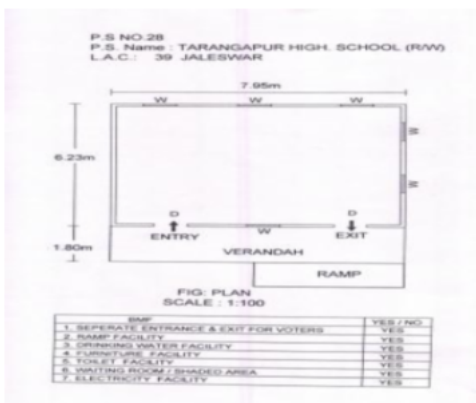

নিৰ্বাচক পঞ্জীয়ন বিষয়াৰ স্বাক্ষৰ

Nazri Naksha

Google Map View

Polling Station Building Front View

ভোটগ্ৰহন কেন্দ্ৰৰ সন্মুখৰ দৃশ্য

Cad View

Key MAP View

1 নাম : আমজাদ আলী পিতাৰ নাম: নবাব আলী ঘৰ নং : 2 বয়স : 60 লিঙ্গ : পুৰুষ	HQQ2234584 ফটো উপলব্ধ	2 নাম : জয়ফুল খাতুন স্বামীৰ নাম: আমজাদ আলী ঘৰ নং : 2 বয়স : 52 লিঙ্গ : মহিলা	HQQ2234595 ফটো উপলব্ধ	3 নাম : জয়দল হক পিতাৰ নাম: আমজাদ আলী ঘৰ নং : 2 বয়স : 34 লিঙ্গ : পুৰুষ	HQQ2234573 ফটো উপলব্ধ
4 নাম : জাকাৰিয়া পিতাৰ নাম: আমজাদ আলী ঘৰ নং : 2 বয়স : 29 লিঙ্গ : পুৰুষ	HQQ0057778 ফটো উপলব্ধ	5 নাম : মুৰ্শিদা খাতুন স্বামীৰ নাম: জয়দুল হক ঘৰ নং : 2 বয়স : 27 লিঙ্গ : মহিলা	HQQ0235648 ফটো উপলব্ধ	6 নাম : মমতাজ বেগম স্বামীৰ নাম: নজবুল ইছলাম ঘৰ নং : 02 বয়স : 25 লিঙ্গ : মহিলা	HQQ0426221 ফটো উপলব্ধ
7 নাম : নাৰজিনা খাতুন পিতাৰ নাম: আমজাদ আলী ঘৰ নং : 2 বয়স : 21 লিঙ্গ : মহিলা	HQQ1525500 ফটো উপলব্ধ	8 নাম : মমিনা খাতুন স্বামীৰ নাম: আব্দুল জলিল ঘৰ নং : 2 গ বয়স : 38 লিঙ্গ : মহিলা	HQQ2941608 ফটো উপলব্ধ	9 নাম : আব্দুল জলিল পিতাৰ নাম: আব্দুল মজিদ ঘৰ নং : 2 গ বয়স : 38 লিঙ্গ : পুৰুষ	HQQ2941595 ফটো উপলব্ধ
10 নাম : জহিৰুল ইছলাম পিতাৰ নাম: দবিৰ উদ্দিন ঘৰ নং : 2 ঘ বয়স : 30 লিঙ্গ : পুৰুষ	HQQ1472817 ফটো উপলব্ধ	11 নাম : স্বাহিদা খাতুন স্বামীৰ নাম: জহিৰুল ইছলাম ঘৰ নং : 2 ঘ বয়স : 29 লিঙ্গ : মহিলা	HQQ0097428 ফটো উপলব্ধ	12 নাম : আশ্বিয়া খাতুন স্বামীৰ নাম: খাদেম আলী ঘৰ নং : 2 ক বয়স : 24 লিঙ্গ : মহিলা	HQQ0496505 ফটো উপলব্ধ
13 নাম : ছমিৰন নেছা পিতাৰ নাম: কালু সেখ ঘৰ নং : 2 ক বয়স : 43 লিঙ্গ : মহিলা	HQQ3134643 ফটো উপলব্ধ	14 নাম : খাদেম আলী পিতাৰ নাম: কালু সেখ ঘৰ নং : 2 ক বয়স : 40 লিঙ্গ : পুৰুষ	HQQ3134632 ফটো উপলব্ধ	15 নাম : দবিৰুদ্দিন পিতাৰ নাম: ছাহেব আলী ঘৰ নং : 2 খ বয়স : 61 লিঙ্গ : পুৰুষ	HQQ3039518 ফটো উপলব্ধ
16 নাম : ছকিনা খাতুন স্বামীৰ নাম: দবিৰুদ্দিন ঘৰ নং : 2 খ বয়স : 54 লিঙ্গ : মহিলা	HQQ3039529 ফটো উপলব্ধ	17 নাম : নজবুল ইছলাম পিতাৰ নাম: দবিৰ উদ্দিন ঘৰ নং : 2 খ বয়স : 28 লিঙ্গ : পুৰুষ	HQQ0181057 ফটো উপলব্ধ	18 নাম : আব্দুল্লা সেখ পিতাৰ নাম: দবিৰ উদ্দিন ঘৰ নং : 2 খ বয়স : 23 লিঙ্গ : পুৰুষ	HQQ1586593 ফটো উপলব্ধ
19 নাম : সফিকুল ইছলাম পিতাৰ নাম: দবিৰ উদ্দিন ঘৰ নং : 2 খ বয়স : 21 লিঙ্গ : পুৰুষ	JUU0049312 ফটো উপলব্ধ	20 নাম : আব্দৰ বহমান পিতাৰ নাম: জাহান উদ্দিন ঘৰ নং : 3 বয়স : 49 লিঙ্গ : পুৰুষ	HQQ2234608 ফটো উপলব্ধ	21 নাম : মমেলা খাতুন স্বামীৰ নাম: আব্দৰ বহমান ঘৰ নং : 3 বয়স : 40 লিঙ্গ : মহিলা	HQQ2234631 ফটো উপলব্ধ
22 নাম : আশাফুল ইছলাম পিতাৰ নাম: আব্দৰ বৌফ ঘৰ নং : 3 ক বয়স : 22 লিঙ্গ : পুৰুষ	HQQ1582535 ফটো উপলব্ধ	23 নাম : নাজিবুল হক পিতাৰ নাম: আব্দৰ বৌফ ঘৰ নং : 3 ক বয়স : 20 লিঙ্গ : পুৰুষ	JUU0120758 ফটো উপলব্ধ	24 নাম : কহিনুৰ বেগম স্বামীৰ নাম: মুক্তাৰ হুছাইন ঘৰ নং : 3 খ বয়স : 34 লিঙ্গ : মহিলা	HQQ1060577 ফটো উপলব্ধ
25 নাম : আমিৰজান বেওৱা স্বামীৰ নাম: জাহান উদ্দিন ঘৰ নং : 3 খ বয়স : 70 লিঙ্গ : মহিলা	HQQ2234620 ফটো উপলব্ধ	26 নাম : আব্দৰ বৌফ পিতাৰ নাম: জাহান উদ্দিন ঘৰ নং : 3 ক বয়স : 47 লিঙ্গ : পুৰুষ	HQQ2234619 ফটো উপলব্ধ	27 নাম : আছাতন নেছা স্বামীৰ নাম: আব্দৰ বৌফ ঘৰ নং : 3 ক বয়স : 40 লিঙ্গ : মহিলা	HQQ2234642 ফটো উপলব্ধ
28 নাম : আব ইলিয়াছ পিতাৰ নাম: জাহান উদ্দিন ঘৰ নং : 3 খ বয়স : 38 লিঙ্গ : পুৰুষ	HQQ2245978 ফটো উপলব্ধ	29 নাম : মুক্তাৰ হুছাইন পিতাৰ নাম: জাহান উদ্দিন ঘৰ নং : 3 খ বয়স : 36 লিঙ্গ : পুৰুষ	HQQ2246028 ফটো উপলব্ধ	30 নাম : ছেবাৰ উদ্দিন পিতাৰ নাম: আব্দুল বেপাৰী ঘৰ নং : 8 বয়স : 87 লিঙ্গ : পুৰুষ	HQQ2234653 ফটো উপলব্ধ