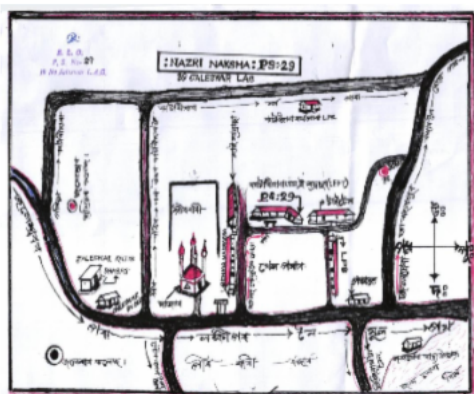

Nazri Naksha