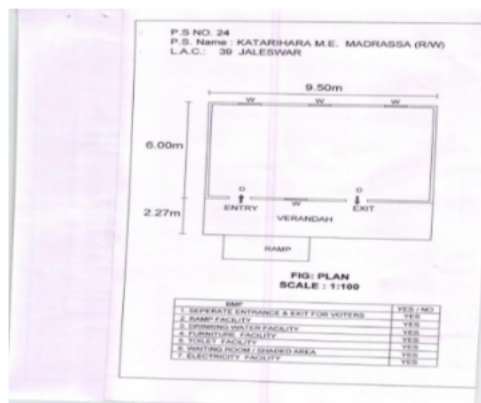

নিৰ্বাচক পঞ্জীয়ন বিষয়াৰ স্বাক্ষৰ

Nazri Naksha

Google Map View

Polling Station Building Front View

ভোটগ্ৰহন কেন্দ্ৰৰ সন্মুখৰ দৃশ্য

Cad View

Key MAP View

1 নাম : মোঃ হাছানছ জামান পিতাৰ নাম: মোঃ হায়দাৰ আলী ঘৰ নং : ৬২ বয়স : 39 লিঙ্গ : পুৰুষ	HQQ4442506 ফটো উপলব্ধ	2 নাম : নাজমিনা খাতুন স্বামীৰ নাম: হাছানুছ জামান ঘৰ নং : ৬২ বয়স : 30 লিঙ্গ : মহিলা	HQQ1473161 ফটো উপলব্ধ	3 নাম : সেখ আব্দুলগাহ পিতাৰ নাম: লালিচান্দ সেখ ঘৰ নং : ২১৮ বয়স : 29 লিঙ্গ : পুৰুষ	HQQ0137380 ফটো উপলব্ধ
# 4 নাম : ছালিমা খাতুন স্বামীৰ নাম: সেখ আব্দুলগাহ ঘৰ নং : 218 বয়স : 20 লিঙ্গ : মহিলা	JUU0165571 ফটো উপলব্ধ	5 নাম : মমতাজ বেগম স্বামীৰ নাম: হোছেন আলী ঘৰ নং : 226 বয়স : 25 লিঙ্গ : মহিলা	HQQ0421834 ফটো উপলব্ধ	6 নাম : বোৰিকিয়া খাতুন স্বামীৰ নাম: আব্দুল কৰিম ঘৰ নং : 227 বয়স : 22 লিঙ্গ : মহিলা	JUU0034298 ফটো উপলব্ধ
7 নাম : ওনিমা খাতুন স্বামীৰ নাম: সাহাব উদ্দিন ঘৰ নং : 246 ক বয়স : 26 লিঙ্গ : মহিলা	HQQ0298950 ফটো উপলব্ধ	# 8 নাম : মতাহাৰ আলী পিতাৰ নাম: হাৰান আলী ঘৰ নং : ২৬৮ বয়স : 63 লিঙ্গ : পুৰুষ	HQQ2334874 ফটো উপলব্ধ	9 নাম : ছালিমা খাতুন স্বামীৰ নাম: মতাহাৰ আলী ঘৰ নং : ২৬৮ বয়স : 38 লিঙ্গ : মহিলা	HQQ2334896 ফটো উপলব্ধ
10 নাম : ছালাম মোল্লা পিতাৰ নাম: মোতাহাৰ আলী ঘৰ নং : 268 বয়স : 24 লিঙ্গ : পুৰুষ	HQQ0526236 ফটো উপলব্ধ	11 নাম : ফৰিদা বেগম স্বামীৰ নাম: ছালাম মোল্লা ঘৰ নং : 268 বয়স : 20 লিঙ্গ : মহিলা	JUU0175869 ফটো উপলব্ধ	12 নাম : খয়জুদ্দিন আহমেদ পিতাৰ নাম: ছোৰমান আলী ঘৰ নং : 269ঘ বয়স : 26 লিঙ্গ : পুৰুষ	HQQ0583088 ফটো উপলব্ধ
13 নাম : জান্নাতুন নেছা স্বামীৰ নাম: খয়জুদ্দিন আহমেদ ঘৰ নং : 269 ঘ বয়স : 25 লিঙ্গ : মহিলা	HQQ0500546 ফটো উপলব্ধ	14 নাম : আতোৱাৰ বহমান পিতাৰ নাম: নাওসাদ ঘৰ নং : ২৭০ বয়স : 58 লিঙ্গ : পুৰুষ	HQQ2334910 ফটো উপলব্ধ	15 নাম : আব শামা সেখ পিতাৰ নাম: ফয়জাল হক ঘৰ নং : 270 বয়স : 22 লিঙ্গ : পুৰুষ	JUU0039453 ফটো উপলব্ধ
16 নাম : তছিবন নেছা পিতাৰ নাম: ফয়জাল হক ঘৰ নং : 270 গ বয়স : 24 লিঙ্গ : মহিলা	JUU0011981 ফটো উপলব্ধ	17 নাম : আব্দুল গফুৰ পিতাৰ নাম: আতোৱাৰ বহমান ঘৰ নং : 270 ক বয়স : 30 লিঙ্গ : পুৰুষ	HQQ2347004 ফটো উপলব্ধ	18 নাম : কৰিমন নেছা স্বামীৰ নাম: আব্দুল গফুৰ ঘৰ নং : 270 ক বয়স : 30 লিঙ্গ : মহিলা	HQQ0081869 ফটো উপলব্ধ
19 নাম : মৰিয়ম খাতুন স্বামীৰ নাম: ছোৰমান আলী ঘৰ নং : ২৭০ ক বয়স : 70 লিঙ্গ : মহিলা	HQQ3141397 ফটো উপলব্ধ	20 নাম : জহিৰ উদ্দিন পিতাৰ নাম: ছোৰমান আলী ঘৰ নং : ২৭০ ক বয়স : 30 লিঙ্গ : পুৰুষ	HQQ0249755 ফটো উপলব্ধ	21 নাম : ময়জুদ্দিন আহমেদ পিতাৰ নাম: ছোৰমান আলী ঘৰ নং : ২৭০ ক বয়স : 25 লিঙ্গ : পুৰুষ	HQQ0454751 ফটো উপলব্ধ
22 নাম : সোনাভানু নেছা স্বামীৰ নাম: তছিবউদ্দিন ঘৰ নং : 270 ক বয়স : 25 লিঙ্গ : মহিলা	HQQ0526269 ফটো উপলব্ধ	23 নাম : গিয়াছ উদ্দিন পিতাৰ নাম: ছোৰমান আলী ঘৰ নং : ২৭০ ক বয়স : 24 লিঙ্গ : পুৰুষ	HQQ1495829 ফটো উপলব্ধ	24 নাম : ইলিজা খাতুন স্বামীৰ নাম: ময়জুদ্দিন আহমেদ ঘৰ নং : ২৭০ ক বয়স : 23 লিঙ্গ : মহিলা	HQQ1613280 ফটো উপলব্ধ
25 নাম : ছবুৰা খাতুন স্বামীৰ নাম: জহিৰ উদ্দিন ঘৰ নং : 270 ক বয়স : 22 লিঙ্গ : মহিলা	HQQ1506963 ফটো উপলব্ধ	26 নাম : মহিৰউদ্দিন পিতাৰ নাম: ছোৰমান আলী ঘৰ নং : ২৭০খ বয়স : 42 লিঙ্গ : পুৰুষ	HQQ3141400 ফটো উপলব্ধ	27 নাম : তছিবউদ্দিন পিতাৰ নাম: ছোৰমান আলী ঘৰ নং : ২৭০খ বয়স : 39 লিঙ্গ : পুৰুষ	HQQ3141411 ফটো উপলব্ধ
28 নাম : মোঃ বিশা সেখ পিতাৰ নাম: আতোৱাৰ বহমান ঘৰ নং : 270 খ বয়স : 26 লিঙ্গ : পুৰুষ	HQQ0296210 ফটো উপলব্ধ	29 নাম : আকিতাজ খাতুন স্বামীৰ নাম: মহিৰউদ্দিন ঘৰ নং : ২৭০খ বয়স : 25 লিঙ্গ : মহিলা	HQQ0467381 ফটো উপলব্ধ	30 নাম : বাকিব আলী পিতাৰ নাম: ময়েন উদ্দিন ঘৰ নং : ২৭১ বয়স : 41 লিঙ্গ : পুৰুষ	HQQ2334932 ফটো উপলব্ধ