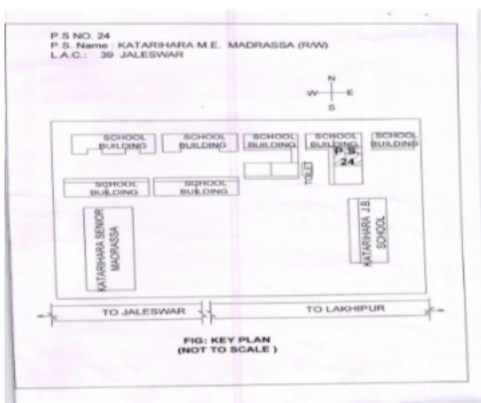

নিৰ্বাচক পঞ্জীয়ন বিষয়াৰ স্বাক্ষৰ

Nazri Naksha

Google Map View

Polling Station Building Front View

ভোটগ্ৰহন কেন্দ্ৰৰ সন্মুখৰ দৃশ্য

Cad View

Key MAP View

1 নাম : মোঃ হাছানছ জামান পিতাৰ নাম: মোঃ হায়দাৰ আলী ঘৰ নং : ৬২ বয়স : 39 লিঙ্গ : পুৰুষ	HQQ4442506 ফটো উপলব্ধ	2 নাম : নাজমিনা খাতুন স্বামীৰ নাম: হাছানুছ জামান ঘৰ নং : ৬২ বয়স : 30 লিঙ্গ : মহিলা	HQQ1473161 ফটো উপলব্ধ	3 নাম : সেখ আব্দুলগাহ পিতাৰ নাম: লালিচান্দ সেখ ঘৰ নং : ২১৮ বয়স : 29 লিঙ্গ : পুৰুষ	HQQ0137380 ফটো উপলব্ধ
# 4 নাম : ছালিমা খাতুন স্বামীৰ নাম: সেখ আব্দুলগাহ ঘৰ নং : 218 বয়স : 20 লিঙ্গ : মহিলা	JUU0165571 ফটো উপলব্ধ	5 নাম : মমতাজ বেগম স্বামীৰ নাম: হোছেন আলী ঘৰ নং : 226 বয়স : 25 লিঙ্গ : মহিলা	HQQ0421834 ফটো উপলব্ধ	6 নাম : বোৰিকিয়া খাতুন স্বামীৰ নাম: আব্দুল কৰিম ঘৰ নং : 227 বয়স : 22 লিঙ্গ : মহিলা	JUU0034298 ফটো উপলব্ধ
7 নাম : ওনিমা খাতুন স্বামীৰ নাম: সাহাব উদ্দিন ঘৰ নং : 246 ক বয়স : 26 লিঙ্গ : মহিলা	HQQ0298950 ফটো উপলব্ধ	# 8 নাম : মতাহাৰ আলী পিতাৰ নাম: হাৰান আলী ঘৰ নং : ২৬৮ বয়স : 63 লিঙ্গ : পুৰুষ	HQQ2334874 ফটো উপলব্ধ	9 নাম : ছালিমা খাতুন স্বামীৰ নাম: মতাহাৰ আলী ঘৰ নং : ২৬৮ বয়স : 38 লিঙ্গ : মহিলা	HQQ2334896 ফটো উপলব্ধ
10 নাম : ছালাম মোল্লা পিতাৰ নাম: মোতাহাৰ আলী ঘৰ নং : 268 বয়স : 24 লিঙ্গ : পুৰুষ	HQQ0526236 ফটো উপলব্ধ	11 নাম : ফৰিদা বেগম স্বামীৰ নাম: ছালাম মোল্লা ঘৰ নং : 268 বয়স : 20 লিঙ্গ : মহিলা	JUU0175869 ফটো উপলব্ধ	12 নাম : খয়জুদ্দিন আহমেদ পিতাৰ নাম: ছোৰমান আলী ঘৰ নং : 269ঘ বয়স : 26 লিঙ্গ : পুৰুষ	HQQ0583088 ফটো উপলব্ধ
13 নাম : জান্নাতুন নেছা স্বামীৰ নাম: খয়জুদ্দিন আহমেদ ঘৰ নং : 269 ঘ বয়স : 25 লিঙ্গ : মহিলা	HQQ0500546 ফটো উপলব্ধ	14 নাম : আতোৱাৰ বহমান পিতাৰ নাম: নাওসাদ ঘৰ নং : ২৭০ বয়স : 58 লিঙ্গ : পুৰুষ	HQQ2334910 ফটো উপলব্ধ	15 নাম : আব শামা সেখ পিতাৰ নাম: ফয়জাল হক ঘৰ নং : 270 বয়স : 22 লিঙ্গ : পুৰুষ	JUU0039453 ফটো উপলব্ধ
16 নাম : তছিবন নেছা পিতাৰ নাম: ফয়জাল হক ঘৰ নং : 270 গ বয়স : 24 লিঙ্গ : মহিলা	JUU0011981 ফটো উপলব্ধ	17 নাম : আব্দুল গফুৰ পিতাৰ নাম: আতোৱাৰ বহমান ঘৰ নং : 270 ক বয়স : 30 লিঙ্গ : পুৰুষ	HQQ2347004 ফটো উপলব্ধ	18 নাম : কৰিমন নেছা স্বামীৰ নাম: আব্দুল গফুৰ ঘৰ নং : 270 ক বয়স : 30 লিঙ্গ : মহিলা	HQQ0081869 ফটো উপলব্ধ
19 নাম : মৰিয়ম খাতুন স্বামীৰ নাম: ছোৰমান আলী ঘৰ নং : ২৭০ ক বয়স : 70 লিঙ্গ : মহিলা	HQQ3141397 ফটো উপলব্ধ	20 নাম : জহিৰ উদ্দিন পিতাৰ নাম: ছোৰমান আলী ঘৰ নং : ২৭০ ক বয়স : 30 লিঙ্গ : পুৰুষ	HQQ0249755 ফটো উপলব্ধ	21 নাম : ময়জুদ্দিন আহমেদ পিতাৰ নাম: ছোৰমান আলী ঘৰ নং : ২৭০ ক বয়স : 25 লিঙ্গ : পুৰুষ	HQQ0454751 ফটো উপলব্ধ
22 নাম : সোনাভানু নেছা স্বামীৰ নাম: তছিবউদ্দিন ঘৰ নং : 270 ক বয়স : 25 লিঙ্গ : মহিলা	HQQ0526269 ফটো উপলব্ধ	23 নাম : গিয়াছ উদ্দিন পিতাৰ নাম: ছোৰমান আলী ঘৰ নং : ২৭০ ক বয়স : 24 লিঙ্গ : পুৰুষ	HQQ1495829 ফটো উপলব্ধ	24 নাম : ইলিজা খাতুন স্বামীৰ নাম: ময়জুদ্দিন আহমেদ ঘৰ নং : ২৭০ ক বয়স : 23 লিঙ্গ : মহিলা	HQQ1613280 ফটো উপলব্ধ
25 নাম : ছবুৰা খাতুন স্বামীৰ নাম: জহিৰ উদ্দিন ঘৰ নং : 270 ক বয়স : 22 লিঙ্গ : মহিলা	HQQ1506963 ফটো উপলব্ধ	26 নাম : মহিৰউদ্দিন পিতাৰ নাম: ছোৰমান আলী ঘৰ নং : ২৭০খ বয়স : 42 লিঙ্গ : পুৰুষ	HQQ3141400 ফটো উপলব্ধ	27 নাম : তছিবউদ্দিন পিতাৰ নাম: ছোৰমান আলী ঘৰ নং : ২৭০খ বয়স : 39 লিঙ্গ : পুৰুষ	HQQ3141411 ফটো উপলব্ধ
28 নাম : মোঃ বিশা সেখ পিতাৰ নাম: আতোৱাৰ বহমান ঘৰ নং : 270 খ বয়স : 26 লিঙ্গ : পুৰুষ	HQQ0296210 ফটো উপলব্ধ	29 নাম : আকিতাজ খাতুন স্বামীৰ নাম: মহিৰউদ্দিন ঘৰ নং : ২৭০খ বয়স : 25 লিঙ্গ : মহিলা	HQQ0467381 ফটো উপলব্ধ	30 নাম : বাকিব আলী পিতাৰ নাম: ময়েন উদ্দিন ঘৰ নং : ২৭১ বয়স : 41 লিঙ্গ : পুৰুষ	HQQ2334932 ফটো উপলব্ধ