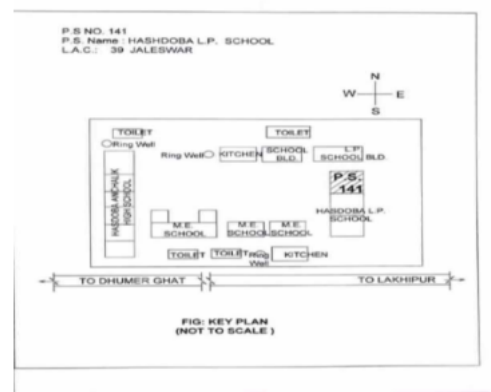

নিৰ্বাচক পঞ্জীয়ন বিষয়াৰ স্বাক্ষৰ

Nazri Naksha

Google Map View

Polling Station Building Front View

ভোটগ্ৰহন কেন্দ্ৰৰ সন্মুখৰ দৃশ্য

Cad View

Key MAP View

| | | | | | |
|---|--------------------------|---|--------------------------|--|--------------------------|
| 1 নাম : ছেবাতন নেছা স্বামীৰ নাম : সিৰাজুল হক ঘৰ নং : ১ক বয়স : 55 লিঙ্গ : মহিলা | HQQ1194623 ফটো উপলব্ধ | 2 নাম : আৰফান আলী পিতাৰ নাম : আয়নাল হক ঘৰ নং : ১ বয়স : 39 লিঙ্গ : পুৰুষ | HQQ1194598 ফটো উপলব্ধ | # 3 নাম : তাৰজিনা খাতুন স্বামীৰ নাম : আৰফান আলী ঘৰ নং : ১ বয়স : 31 লিঙ্গ : মহিলা | HQQ1204393 ফটো উপলব্ধ |
| 4 নাম : জাফৰ আলী পিতাৰ নাম : আব্বাছ আলী ঘৰ নং : ১খ বয়স : 25 লিঙ্গ : পুৰুষ | HQQ0429266 ফটো উপলব্ধ | 5 নাম : জ্যোচনা ভান স্বামীৰ নাম : বহিদুল ইছলাম ঘৰ নং : 1 ক বয়স : 20 লিঙ্গ : মহিলা | JUU0015354 ফটো উপলব্ধ | 6 নাম : বহিদুল ইছলাম পিতাৰ নাম : সিৰাজুল হক ঘৰ নং : ১ ক বয়স : 29 লিঙ্গ : পুৰুষ | HQQ0000489 ফটো উপলব্ধ |
| 7 নাম : আৰজিনা খাতুন পিতাৰ নাম : সিৰাজুল হক ঘৰ নং : ১ক বয়স : 25 লিঙ্গ : মহিলা | HQQ0429274 ফটো উপলব্ধ | 8 নাম : বেশমিনা বেগম স্বামীৰ নাম : আব্দুৰ রহমান ঘৰ নং : ১ক বয়স : 25 লিঙ্গ : মহিলা | HQQ0442665 ফটো উপলব্ধ | 9 নাম : আব্বাছ আলী পিতাৰ নাম : আয়নাল হক ঘৰ নং : ১খ বয়স : 54 লিঙ্গ : পুৰুষ | HQQ1194576 ফটো উপলব্ধ |
| 10 নাম : জাহানাৰা খাতুন স্বামীৰ নাম : আব্বাছ আলী ঘৰ নং : ১খ বয়স : 46 লিঙ্গ : মহিলা | HQQ1194587 ফটো উপলব্ধ | S 11 নাম : ছোৰহাব আৰী পিতাৰ নাম : সিৰাজুল হক ঘৰ নং : ১খ বয়স : 43 লিঙ্গ : পুৰুষ | HQQ1194601 ফটো উপলব্ধ | 12 নাম : আজমিনা বেগম পিতাৰ নাম : আব্বাছ আলী ঘৰ নং : 1 খ বয়স : 20 লিঙ্গ : মহিলা | JUU0196287 ফটো উপলব্ধ |
| 13 নাম : আনোৱাৰ হোছেন পিতাৰ নাম : বাহাবুল হক ঘৰ নং : 1 খ বয়স : 32 লিঙ্গ : পুৰুষ | HQQ1608652 ফটো উপলব্ধ | S 14 নাম : নূৰ আমিন পিতাৰ নাম : ছোৰহাব আলী ঘৰ নং : ১খ বয়স : 20 লিঙ্গ : পুৰুষ | JUU0128553 ফটো উপলব্ধ | 15 নাম : সিৰাজুল হক পিতাৰ নাম : আয়নাল হক ঘৰ নং : ১ক বয়স : 66 লিঙ্গ : পুৰুষ | HQQ1194634 ফটো উপলব্ধ |
| S 16 নাম : নূৰ নেছা স্বামীৰ নাম : ছোৰহাব আলী ঘৰ নং : ১ক বয়স : 38 লিঙ্গ : মহিলা | HQQ1194612 ফটো উপলব্ধ | 17 নাম : আব্দুৰ রহমান পিতাৰ নাম : সিৰাজুল হক ঘৰ নং : ১ক বয়স : 32 লিঙ্গ : পুৰুষ | HQQ1203663 ফটো উপলব্ধ | 18 নাম : নূৰ ইচলাম পিতাৰ নাম : কেৰু সেখ ঘৰ নং : ২ বয়স : 53 লিঙ্গ : পুৰুষ | HQQ1194645 ফটো উপলব্ধ |
| 19 নাম : শৰম জান বিবি স্বামীৰ নাম : নূৰ ইচলাম ঘৰ নং : ২ বয়স : 31 লিঙ্গ : মহিলা | HQQ1194656 ফটো উপলব্ধ | 20 নাম : আছাতন নেছা স্বামীৰ নাম : আনোৱাৰ হুছেইন ঘৰ নং : 2 ঘ বয়স : 49 লিঙ্গ : মহিলা | DZJ5544503 ফটো উপলব্ধ | 21 নাম : আনোৱাৰ হুছেইন পিতাৰ নাম : ফজল বহমান ঘৰ নং : 2 ঘ বয়স : 54 লিঙ্গ : পুৰুষ | DZJ5544490 ফটো উপলব্ধ |
| 22 নাম : কেশভান বিবি পিতাৰ নাম : কেৰু শেখ ঘৰ নং : ২গ বয়স : 67 লিঙ্গ : মহিলা | HQQ0502815 ফটো উপলব্ধ | # 23 নাম : হানিফ আলী পিতাৰ নাম : শুকুৰ আলী ঘৰ নং : ২খ বয়স : 30 লিঙ্গ : পুৰুষ | HQQ0114199 ফটো উপলব্ধ | # 24 নাম : নূৰেজা খাতুন স্বামীৰ নাম : হানিফ আলী ঘৰ নং : ২খ বয়স : 29 লিঙ্গ : মহিলা | HQQ0114389 ফটো উপলব্ধ |
| 25 নাম : মজিতন বিবি স্বামীৰ নাম : সুৰেজ আলী ঘৰ নং : ২ক বয়স : 50 লিঙ্গ : মহিলা | HQQ1194678 ফটো উপলব্ধ | 26 নাম : আনোৱাৰা বিবি স্বামীৰ নাম : ফুলাপদিন সেখ ঘৰ নং : ৩ বয়স : 52 লিঙ্গ : মহিলা | HQQ1194689 ফটো উপলব্ধ | 27 নাম : আনোৱাৰ হুছেইন পিতাৰ নাম : ফুলাবি উদ্দিন সেখ ঘৰ নং : ৩ বয়স : 38 লিঙ্গ : পুৰুষ | HQQ1194690 ফটো উপলব্ধ |
| 28 নাম : ফৰিদা খাতুন মাতৃৰ নাম : আনোৱাৰা বিবি ঘৰ নং : ৩ বয়স : 33 লিঙ্গ : মহিলা | HQQ1204406 ফটো উপলব্ধ | 29 নাম : আতোৱাৰ বহমান পিতাৰ নাম : ফুলাপদিন সেখ ঘৰ নং : ৩ বয়স : 31 লিঙ্গ : পুৰুষ | HQQ1465538 ফটো উপলব্ধ | 30 নাম : বফিকুল ইছলাম পিতাৰ নাম : ৰোস্তোম আলী ঘৰ নং : 3 বয়স : 28 লিঙ্গ : পুৰুষ | HQQ0330951 ফটো উপলব্ধ |