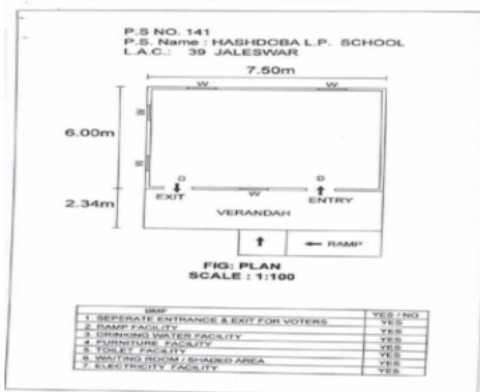

নিৰ্বাচক পঞ্জীয়ন বিষয়াৰ স্বাক্ষৰ

Nazri Naksha

Google Map View

Polling Station Building Front View

ভোটগ্ৰহন কেন্দ্ৰৰ সন্মুখৰ দৃশ্য

Cad View

Key MAP View

| | | | | | |
|---|--------------------------|---|--------------------------|--|--------------------------|
| 1 নাম : ছেবাতন নেছা স্বামীৰ নাম : সিৰাজুল হক ঘৰ নং : ১ক বয়স : 55 লিঙ্গ : মহিলা | HQQ1194623 ফটো উপলব্ধ | 2 নাম : আৰফান আলী পিতাৰ নাম : আয়নাল হক ঘৰ নং : ১ বয়স : 39 লিঙ্গ : পুৰুষ | HQQ1194598 ফটো উপলব্ধ | # 3 নাম : তাৰজিনা খাতুন স্বামীৰ নাম : আৰফান আলী ঘৰ নং : ১ বয়স : 31 লিঙ্গ : মহিলা | HQQ1204393 ফটো উপলব্ধ |
| 4 নাম : জাফৰ আলী পিতাৰ নাম : আব্বাছ আলী ঘৰ নং : ১খ বয়স : 25 লিঙ্গ : পুৰুষ | HQQ0429266 ফটো উপলব্ধ | 5 নাম : জ্যোচনা ভান স্বামীৰ নাম : বহিদুল ইছলাম ঘৰ নং : 1 ক বয়স : 20 লিঙ্গ : মহিলা | JUU0015354 ফটো উপলব্ধ | 6 নাম : বহিদুল ইছলাম পিতাৰ নাম : সিৰাজুল হক ঘৰ নং : ১ ক বয়স : 29 লিঙ্গ : পুৰুষ | HQQ0000489 ফটো উপলব্ধ |
| 7 নাম : আৰজিনা খাতুন পিতাৰ নাম : সিৰাজুল হক ঘৰ নং : ১ক বয়স : 25 লিঙ্গ : মহিলা | HQQ0429274 ফটো উপলব্ধ | 8 নাম : বেশমিনা বেগম স্বামীৰ নাম : আব্দুৰ রহমান ঘৰ নং : ১ক বয়স : 25 লিঙ্গ : মহিলা | HQQ0442665 ফটো উপলব্ধ | 9 নাম : আব্বাছ আলী পিতাৰ নাম : আয়নাল হক ঘৰ নং : ১খ বয়স : 54 লিঙ্গ : পুৰুষ | HQQ1194576 ফটো উপলব্ধ |
| 10 নাম : জাহানাৰা খাতুন স্বামীৰ নাম : আব্বাছ আলী ঘৰ নং : ১খ বয়স : 46 লিঙ্গ : মহিলা | HQQ1194587 ফটো উপলব্ধ | S 11 নাম : ছোৰহাব আৰী পিতাৰ নাম : সিৰাজুল হক ঘৰ নং : ১খ বয়স : 43 লিঙ্গ : পুৰুষ | HQQ1194601 ফটো উপলব্ধ | 12 নাম : আজমিনা বেগম পিতাৰ নাম : আব্বাছ আলী ঘৰ নং : 1 খ বয়স : 20 লিঙ্গ : মহিলা | JUU0196287 ফটো উপলব্ধ |
| 13 নাম : আনোৱাৰ হোছেন পিতাৰ নাম : বাহাবুল হক ঘৰ নং : 1 খ বয়স : 32 লিঙ্গ : পুৰুষ | HQQ1608652 ফটো উপলব্ধ | S 14 নাম : নূৰ আমিন পিতাৰ নাম : ছোৰহাব আলী ঘৰ নং : ১খ বয়স : 20 লিঙ্গ : পুৰুষ | JUU0128553 ফটো উপলব্ধ | 15 নাম : সিৰাজুল হক পিতাৰ নাম : আয়নাল হক ঘৰ নং : ১ক বয়স : 66 লিঙ্গ : পুৰুষ | HQQ1194634 ফটো উপলব্ধ |
| S 16 নাম : নূৰ নেছা স্বামীৰ নাম : ছোৰহাব আলী ঘৰ নং : ১ক বয়স : 38 লিঙ্গ : মহিলা | HQQ1194612 ফটো উপলব্ধ | 17 নাম : আব্দুৰ রহমান পিতাৰ নাম : সিৰাজুল হক ঘৰ নং : ১ক বয়স : 32 লিঙ্গ : পুৰুষ | HQQ1203663 ফটো উপলব্ধ | 18 নাম : নূৰ ইচলাম পিতাৰ নাম : কেৰু সেখ ঘৰ নং : ২ বয়স : 53 লিঙ্গ : পুৰুষ | HQQ1194645 ফটো উপলব্ধ |
| 19 নাম : শৰম জান বিবি স্বামীৰ নাম : নূৰ ইচলাম ঘৰ নং : ২ বয়স : 31 লিঙ্গ : মহিলা | HQQ1194656 ফটো উপলব্ধ | 20 নাম : আছাতন নেছা স্বামীৰ নাম : আনোৱাৰ হুছেইন ঘৰ নং : 2 ঘ বয়স : 49 লিঙ্গ : মহিলা | DZJ5544503 ফটো উপলব্ধ | 21 নাম : আনোৱাৰ হুছেইন পিতাৰ নাম : ফজল বহমান ঘৰ নং : 2 ঘ বয়স : 54 লিঙ্গ : পুৰুষ | DZJ5544490 ফটো উপলব্ধ |
| 22 নাম : কেশভান বিবি পিতাৰ নাম : কেৰু শেখ ঘৰ নং : ২গ বয়স : 67 লিঙ্গ : মহিলা | HQQ0502815 ফটো উপলব্ধ | # 23 নাম : হানিফ আলী পিতাৰ নাম : শুকুৰ আলী ঘৰ নং : ২খ বয়স : 30 লিঙ্গ : পুৰুষ | HQQ0114199 ফটো উপলব্ধ | # 24 নাম : নূৰেজা খাতুন স্বামীৰ নাম : হানিফ আলী ঘৰ নং : ২খ বয়স : 29 লিঙ্গ : মহিলা | HQQ0114389 ফটো উপলব্ধ |
| 25 নাম : মজিতন বিবি স্বামীৰ নাম : সুৰেজ আলী ঘৰ নং : ২ক বয়স : 50 লিঙ্গ : মহিলা | HQQ1194678 ফটো উপলব্ধ | 26 নাম : আনোৱাৰা বিবি স্বামীৰ নাম : ফুলাপদিন সেখ ঘৰ নং : ৩ বয়স : 52 লিঙ্গ : মহিলা | HQQ1194689 ফটো উপলব্ধ | 27 নাম : আনোৱাৰ হুছেইন পিতাৰ নাম : ফুলাবি উদ্দিন সেখ ঘৰ নং : ৩ বয়স : 38 লিঙ্গ : পুৰুষ | HQQ1194690 ফটো উপলব্ধ |
| 28 নাম : ফৰিদা খাতুন মাতৃৰ নাম : আনোৱাৰা বিবি ঘৰ নং : ৩ বয়স : 33 লিঙ্গ : মহিলা | HQQ1204406 ফটো উপলব্ধ | 29 নাম : আতোৱাৰ বহমান পিতাৰ নাম : ফুলাপদিন সেখ ঘৰ নং : ৩ বয়স : 31 লিঙ্গ : পুৰুষ | HQQ1465538 ফটো উপলব্ধ | 30 নাম : বফিকুল ইছলাম পিতাৰ নাম : ৰোস্তোম আলী ঘৰ নং : 3 বয়স : 28 লিঙ্গ : পুৰুষ | HQQ0330951 ফটো উপলব্ধ |