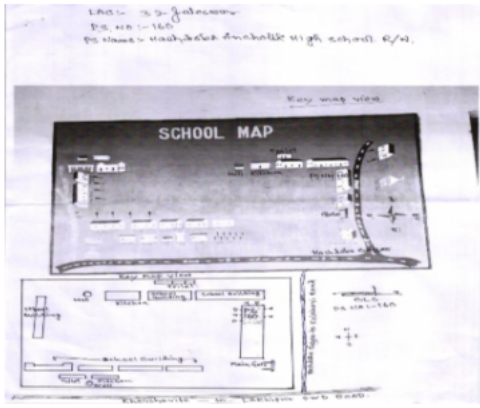

Nazri Naksha