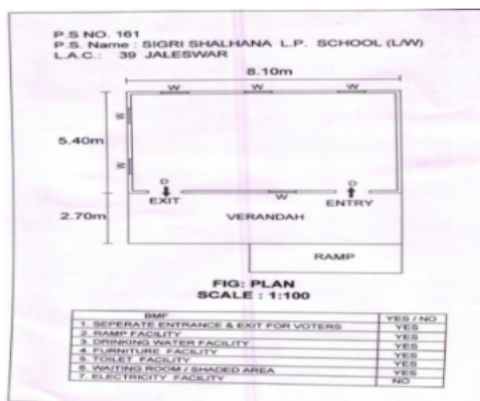

নিৰ্বাচক পঞ্জীয়ন বিষয়াৰ স্বাক্ষৰ

Nazri Naksha

Google Map View

Polling Station Building Front View

ভোটগ্ৰহন কেন্দ্ৰৰ সন্মুখৰ দৃশ্য

Cad View

Key MAP View

1 নাম : চিকন বালা কোচ স্বামীৰ নাম: উপেন বাম কোচ ঘৰ নং : ৮৬ বয়স : 67 লিঙ্গ : মহিলা	HQQ1199106 ফটো উপলব্ধ	2 নাম : মুন্দাৰাম কোচ পিতাৰ নাম: দেৱচৰন কোচ ঘৰ নং : ৮৭ বয়স : 38 লিঙ্গ : পুৰুষ	HQQ1204020 ফটো উপলব্ধ	3 নাম : শ্ৰীমতী অহেলা কোচ স্বামীৰ নাম: মুন্দাৰাম কোচ ঘৰ নং : ৮৭ বয়স : 32 লিঙ্গ : মহিলা	HQQ1199139 ফটো উপলব্ধ
4 নাম : ববিনচন কোচ পিতাৰ নাম: মিৰফল কোচ ঘৰ নং : ৮৭খ বয়স : 38 লিঙ্গ : পুৰুষ	HQQ1204031 ফটো উপলব্ধ	5 নাম : কল্পনা কোচ স্বামীৰ নাম: ববিনচন কোচ ঘৰ নং : ৮৭খ বয়স : 29 লিঙ্গ : মহিলা	HQQ0313965 ফটো উপলব্ধ	6 নাম : মিৰফল কোচ পিতাৰ নাম: দেবচৰন কোচ ঘৰ নং : ৮৭খ বয়স : 59 লিঙ্গ : পুৰুষ	HQQ1199162 ফটো উপলব্ধ
7 নাম : সন্ধ্যামনি কোচ স্বামীৰ নাম: মিৰফল কোচ ঘৰ নং : ৮৭ বয়স : 50 লিঙ্গ : মহিলা	HQQ1199173 ফটো উপলব্ধ	8 নাম : নিৰোলাবালা কোচ স্বামীৰ নাম: বেদনাথ কোচ ঘৰ নং : ৮৮ বয়স : 47 লিঙ্গ : মহিলা	HQQ1199195 ফটো উপলব্ধ	9 নাম : কৰবী কোচ পিতাৰ নাম: বেদনাথ কোচ ঘৰ নং : ৮৮ বয়স : 24 লিঙ্গ : মহিলা	HQQ0408393 ফটো উপলব্ধ
10 নাম : ওমিতন নেছা স্বামীৰ নাম: ৰহিজ উদ্দিন ঘৰ নং : ৮৯ বয়স : 82 লিঙ্গ : মহিলা	HQQ1199242 ফটো উপলব্ধ	11 নাম : ইস্তাজ আলী পিতাৰ নাম: ৰহিজ উদ্দিন ঘৰ নং : ৮৯ বয়স : 68 লিঙ্গ : পুৰুষ	HQQ1204337 ফটো উপলব্ধ	12 নাম : মনোৱাৰা বেগম স্বামীৰ নাম: ইস্তাজ আলী ঘৰ নং : ৮৯ বয়স : 54 লিঙ্গ : মহিলা	HQQ1204348 ফটো উপলব্ধ
13 নাম : মকিবুৰ ৰহমান পিতাৰ নাম: ইস্তাজ আলী ঘৰ নং : ৮৯ বয়স : 35 লিঙ্গ : পুৰুষ	HQQ1199297 ফটো উপলব্ধ	14 নাম : নাজীনা খাতুন স্বামীৰ নাম: মকিবুৰ ৰহমান ঘৰ নং : ৮৯ বয়স : 30 লিঙ্গ : মহিলা	DZJ1609343 ফটো উপলব্ধ	15 নাম : সাহানুৰ আলী পিতাৰ নাম: আছিব উদ্দিন ঘৰ নং : ৮৯ক বয়স : 26 লিঙ্গ : পুৰুষ	HQQ0334086 ফটো উপলব্ধ
16 নাম : মোস্তাফিজৰ ৰহমান পিতাৰ নাম: ইস্তাজ আলী ঘৰ নং : ৮৯ বয়স : 25 লিঙ্গ : পুৰুষ	HQQ0429225 ফটো উপলব্ধ	17 নাম : মহম্মদ আলী পিতাৰ নাম: ৰহিজ উদ্দিন ঘৰ নং : ৮৯ চ বয়স : 50 লিঙ্গ : পুৰুষ	HQQ1199253 ফটো উপলব্ধ	18 নাম : ছাবিয়া খাতুন স্বামীৰ নাম: মহম্মদ আলী ঘৰ নং : ৮৯চ বয়স : 30 লিঙ্গ : মহিলা	HQQ0159285 ফটো উপলব্ধ
19 নাম : সাহাদত আলী পিতাৰ নাম: আব্দুছ ছালাম ঘৰ নং : ৮৯ ঘ বয়স : 39 লিঙ্গ : পুৰুষ	HQQ1189157 ফটো উপলব্ধ	# 20 নাম : আফৰুজা খাতুন স্বামীৰ নাম: সাহাদত আলী ঘৰ নং : ৮৯ ঘ বয়স : 34 লিঙ্গ : মহিলা	HQQ1189168 ফটো উপলব্ধ	21 নাম : ৰীতা ৰাণী শীল স্বামীৰ নাম: মাধব চন্দ্ৰ শীল ঘৰ নং : ৮৯গ বয়স : 30 লিঙ্গ : মহিলা	HQQ0485664 ফটো উপলব্ধ
22 নাম : মিনহাৰ আলী পিতাৰ নাম: আবু ছায়েদ আলী ঘৰ নং : ৮৯ঘ বয়স : 27 লিঙ্গ : পুৰুষ	HQQ0292565 ফটো উপলব্ধ	23 নাম : আয়শা ছিদ্দিকা স্বামীৰ নাম: মিনহাৰ আলী ঘৰ নং : ৮৯ঘ বয়স : 23 লিঙ্গ : মহিলা	HQQ1586536 ফটো উপলব্ধ	24 নাম : হাবিবা ইয়াছমিন স্বামীৰ নাম: আলোম হুছেইন ঘৰ নং : ৮৯ক বয়স : 25 লিঙ্গ : মহিলা	HQQ0535575 ফটো উপলব্ধ
25 নাম : আলোম হুছেইন পিতাৰ নাম: আছিব উদ্দিন ঘৰ নং : ৮৯ ক বয়স : 23 লিঙ্গ : পুৰুষ	HQQ0535591 ফটো উপলব্ধ	26 নাম : আজমিনাৰা বেগম স্বামীৰ নাম: সাহানুৰ আলী ঘৰ নং : ৮৯ ক বয়স : 23 লিঙ্গ : মহিলা	HQQ0386805 ফটো উপলব্ধ	27 নাম : আনিছা বেগম স্বামীৰ নাম: আজিজুল ইছলাম ঘৰ নং : ৮৯ ক বয়স : 21 লিঙ্গ : মহিলা	JUU0028191 ফটো উপলব্ধ
28 নাম : আজিজুল ইছলাম মাতৃৰ নাম: সাহেৰা খাতুন ঘৰ নং : ৮৯ ক বয়স : 21 লিঙ্গ : পুৰুষ	JUU0028217 ফটো উপলব্ধ	29 নাম : ববিদুল ইছলাম মাতৃৰ নাম: সাহেৰা খাতুন ঘৰ নং : ৮৯ ক বয়স : 19 লিঙ্গ : পুৰুষ	JUU0179143 ফটো উপলব্ধ	30 নাম : গুলজাৰ পিতাৰ নাম: নুৰ জামাল ঘৰ নং : ৮৯ ক বয়স : 29 লিঙ্গ : পুৰুষ	HQQ0318840 ফটো উপলব্ধ