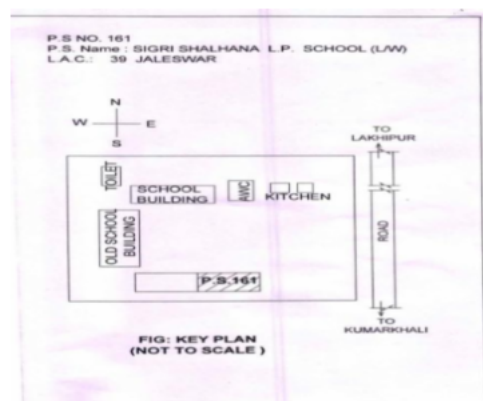

নিৰ্বাচক পঞ্জীয়ন বিষয়াৰ স্বাক্ষৰ

Nazri Naksha

Google Map View

Polling Station Building Front View

ভোটগ্ৰহন কেন্দ্ৰৰ সন্মুখৰ দৃশ্য

Cad View

Key MAP View

1 নাম : চিকন বালা কোচ স্বামীৰ নাম: উপেন বাম কোচ ঘৰ নং : ৮৬ বয়স : 67 লিঙ্গ : মহিলা	HQQ1199106 ফটো উপলব্ধ	2 নাম : মুন্দাৰাম কোচ পিতাৰ নাম: দেৱচৰন কোচ ঘৰ নং : ৮৭ বয়স : 38 লিঙ্গ : পুৰুষ	HQQ1204020 ফটো উপলব্ধ	3 নাম : শ্ৰীমতী অহেলা কোচ স্বামীৰ নাম: মুন্দাৰাম কোচ ঘৰ নং : ৮৭ বয়স : 32 লিঙ্গ : মহিলা	HQQ1199139 ফটো উপলব্ধ
4 নাম : ববিনচন কোচ পিতাৰ নাম: মিৰফল কোচ ঘৰ নং : ৮৭খ বয়স : 38 লিঙ্গ : পুৰুষ	HQQ1204031 ফটো উপলব্ধ	5 নাম : কল্পনা কোচ স্বামীৰ নাম: ববিনচন কোচ ঘৰ নং : ৮৭খ বয়স : 29 লিঙ্গ : মহিলা	HQQ0313965 ফটো উপলব্ধ	6 নাম : মিৰফল কোচ পিতাৰ নাম: দেবচৰন কোচ ঘৰ নং : ৮৭খ বয়স : 59 লিঙ্গ : পুৰুষ	HQQ1199162 ফটো উপলব্ধ
7 নাম : সন্ধ্যামনি কোচ স্বামীৰ নাম: মিৰফল কোচ ঘৰ নং : ৮৭ বয়স : 50 লিঙ্গ : মহিলা	HQQ1199173 ফটো উপলব্ধ	8 নাম : নিৰোলাবালা কোচ স্বামীৰ নাম: বেদনাথ কোচ ঘৰ নং : ৮৮ বয়স : 47 লিঙ্গ : মহিলা	HQQ1199195 ফটো উপলব্ধ	9 নাম : কৰবী কোচ পিতাৰ নাম: বেদনাথ কোচ ঘৰ নং : ৮৮ বয়স : 24 লিঙ্গ : মহিলা	HQQ0408393 ফটো উপলব্ধ
10 নাম : ওমিতন নেছা স্বামীৰ নাম: ৰহিজ উদ্দিন ঘৰ নং : ৮৯ বয়স : 82 লিঙ্গ : মহিলা	HQQ1199242 ফটো উপলব্ধ	11 নাম : ইস্তাজ আলী পিতাৰ নাম: ৰহিজ উদ্দিন ঘৰ নং : ৮৯ বয়স : 68 লিঙ্গ : পুৰুষ	HQQ1204337 ফটো উপলব্ধ	12 নাম : মনোৱাৰা বেগম স্বামীৰ নাম: ইস্তাজ আলী ঘৰ নং : ৮৯ বয়স : 54 লিঙ্গ : মহিলা	HQQ1204348 ফটো উপলব্ধ
13 নাম : মকিবুৰ ৰহমান পিতাৰ নাম: ইস্তাজ আলী ঘৰ নং : ৮৯ বয়স : 35 লিঙ্গ : পুৰুষ	HQQ1199297 ফটো উপলব্ধ	14 নাম : নাজীনা খাতুন স্বামীৰ নাম: মকিবুৰ ৰহমান ঘৰ নং : ৮৯ বয়স : 30 লিঙ্গ : মহিলা	DZJ1609343 ফটো উপলব্ধ	15 নাম : সাহানুৰ আলী পিতাৰ নাম: আছিব উদ্দিন ঘৰ নং : ৮৯ক বয়স : 26 লিঙ্গ : পুৰুষ	HQQ0334086 ফটো উপলব্ধ
16 নাম : মোস্তাফিজৰ ৰহমান পিতাৰ নাম: ইস্তাজ আলী ঘৰ নং : ৮৯ বয়স : 25 লিঙ্গ : পুৰুষ	HQQ0429225 ফটো উপলব্ধ	17 নাম : মহম্মদ আলী পিতাৰ নাম: ৰহিজ উদ্দিন ঘৰ নং : ৮৯ চ বয়স : 50 লিঙ্গ : পুৰুষ	HQQ1199253 ফটো উপলব্ধ	18 নাম : ছাবিয়া খাতুন স্বামীৰ নাম: মহম্মদ আলী ঘৰ নং : ৮৯চ বয়স : 30 লিঙ্গ : মহিলা	HQQ0159285 ফটো উপলব্ধ
19 নাম : সাহাদত আলী পিতাৰ নাম: আব্দুছ ছালাম ঘৰ নং : ৮৯ ঘ বয়স : 39 লিঙ্গ : পুৰুষ	HQQ1189157 ফটো উপলব্ধ	# 20 নাম : আফৰুজা খাতুন স্বামীৰ নাম: সাহাদত আলী ঘৰ নং : ৮৯ ঘ বয়স : 34 লিঙ্গ : মহিলা	HQQ1189168 ফটো উপলব্ধ	21 নাম : ৰীতা ৰাণী শীল স্বামীৰ নাম: মাধব চন্দ্ৰ শীল ঘৰ নং : ৮৯গ বয়স : 30 লিঙ্গ : মহিলা	HQQ0485664 ফটো উপলব্ধ
22 নাম : মিনহাৰ আলী পিতাৰ নাম: আবু ছায়েদ আলী ঘৰ নং : ৮৯ঘ বয়স : 27 লিঙ্গ : পুৰুষ	HQQ0292565 ফটো উপলব্ধ	23 নাম : আয়শা ছিদ্দিকা স্বামীৰ নাম: মিনহাৰ আলী ঘৰ নং : ৮৯ঘ বয়স : 23 লিঙ্গ : মহিলা	HQQ1586536 ফটো উপলব্ধ	24 নাম : হাবিবা ইয়াছমিন স্বামীৰ নাম: আলোম হুছেইন ঘৰ নং : ৮৯ক বয়স : 25 লিঙ্গ : মহিলা	HQQ0535575 ফটো উপলব্ধ
25 নাম : আলোম হুছেইন পিতাৰ নাম: আছিব উদ্দিন ঘৰ নং : ৮৯ ক বয়স : 23 লিঙ্গ : পুৰুষ	HQQ0535591 ফটো উপলব্ধ	26 নাম : আজমিনাৰা বেগম স্বামীৰ নাম: সাহানুৰ আলী ঘৰ নং : ৮৯ ক বয়স : 23 লিঙ্গ : মহিলা	HQQ0386805 ফটো উপলব্ধ	27 নাম : আনিছা বেগম স্বামীৰ নাম: আজিজুল ইছলাম ঘৰ নং : ৮৯ ক বয়স : 21 লিঙ্গ : মহিলা	JUU0028191 ফটো উপলব্ধ
28 নাম : আজিজুল ইছলাম মাতৃৰ নাম: সাহেৰা খাতুন ঘৰ নং : ৮৯ ক বয়স : 21 লিঙ্গ : পুৰুষ	JUU0028217 ফটো উপলব্ধ	29 নাম : ববিদুল ইছলাম মাতৃৰ নাম: সাহেৰা খাতুন ঘৰ নং : ৮৯ ক বয়স : 19 লিঙ্গ : পুৰুষ	JUU0179143 ফটো উপলব্ধ	30 নাম : গুলজাৰ পিতাৰ নাম: নুৰ জামাল ঘৰ নং : ৮৯ ক বয়স : 29 লিঙ্গ : পুৰুষ	HQQ0318840 ফটো উপলব্ধ