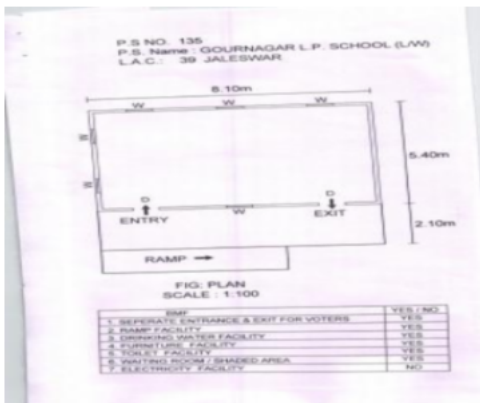

নিৰ্বাচক পঞ্জীয়ন বিষয়াৰ স্বাক্ষৰ

Nazri Naksha

Google Map View

Polling Station Building Front View

ভোটগ্ৰহন কেন্দ্ৰৰ সন্মুখৰ দৃশ্য

Cad View

Key MAP View

1 নাম : হালিমা খাতুন স্বামীৰ নাম: ওমৰ আলী সেখ ঘৰ নং : ১ বয়স : 60 লিঙ্গ : মহিলা	HQQ1164574 ফটো উপলব্ধ	2 নাম : হাবিবুল হক পিতাৰ নাম: ওমৰ আলী সেখ ঘৰ নং : ১ বয়স : 36 লিঙ্গ : পুৰুষ	HQQ1164609 ফটো উপলব্ধ	3 নাম : ছাইফুল ইছলাম পিতাৰ নাম: ওমৰ আলী সেখ ঘৰ নং : ১ বয়স : 31 লিঙ্গ : পুৰুষ	HQQ1177828 ফটো উপলব্ধ
4 নাম : আকলিমা খাতুন স্বামীৰ নাম: হাবিবুল হক ঘৰ নং : 1 বয়স : 23 লিঙ্গ : মহিলা	HQQ0405506 ফটো উপলব্ধ	5 নাম : আমিৰ হোসেন পিতাৰ নাম: ওমৰ আলী সেখ ঘৰ নং : 01 গ বয়স : 41 লিঙ্গ : পুৰুষ	HQQ1164596 ফটো উপলব্ধ	6 নাম : আব্দুল হামিদ সেখ পিতাৰ নাম: ওমৰ আলী সেখ ঘৰ নং : ১ ক বয়স : 45 লিঙ্গ : পুৰুষ	HQQ1164585 ফটো উপলব্ধ
7 নাম : আহিয়া আহমেদ স্বামীৰ নাম: আব্দুল হামিদ সেখ ঘৰ নং : ১ ক বয়স : 32 লিঙ্গ : মহিলা	HQQ1177839 ফটো উপলব্ধ	8 নাম : ফুলচান্দ আলী সেখ পিতাৰ নাম: আব্দুল হক ঘৰ নং : ২ বয়স : 62 লিঙ্গ : পুৰুষ	HQQ1164610 ফটো উপলব্ধ	9 নাম : বহিমা খাতুন স্বামীৰ নাম: ফুলচান্দ আলী সেখ ঘৰ নং : ২ বয়স : 58 লিঙ্গ : মহিলা	HQQ1164621 ফটো উপলব্ধ
10 নাম : বকিবুদ্দিন আহমেদ পিতাৰ নাম: ফুলচান্দ আলী সেখ ঘৰ নং : ২ বয়স : 25 লিঙ্গ : পুৰুষ	HQQ0240143 ফটো উপলব্ধ	11 নাম : মস্তা ফিজৰ পিতাৰ নাম: সামিনুৰ আলী ঘৰ নং : ২ ক বয়স : 20 লিঙ্গ : পুৰুষ	JUU0029140 ফটো উপলব্ধ	12 নাম : বফিকুল ইছলাম পিতাৰ নাম: সামিনুৰ আলী ঘৰ নং : ২ খ বয়স : 30 লিঙ্গ : পুৰুষ	HQQ0310789 ফটো উপলব্ধ
13 নাম : খুৰশিদা খাতুন স্বামীৰ নাম: বফিকুল ইছলাম ঘৰ নং : ২ খ বয়স : 22 লিঙ্গ : মহিলা	JUU0029157 ফটো উপলব্ধ	14 নাম : মহিমা বেগম স্বামীৰ নাম: আয়না হক ঘৰ নং : ৩ বয়স : 62 লিঙ্গ : মহিলা	HQQ1164665 ফটো উপলব্ধ	D 15 নাম : শুকজান নেছা স্বামীৰ নাম: মহিবুল হক ঘৰ নং : ৩ বয়স : 38 লিঙ্গ : মহিলা	HQQ1164687 ফটো উপলব্ধ
16 নাম : মহিবুল হক পিতাৰ নাম: আয়না হক ঘৰ নং : 03 ক বয়স : 44 লিঙ্গ : পুৰুষ	HQQ1164676 ফটো উপলব্ধ	17 নাম : কহিনৰ বেগম স্বামীৰ নাম: খাজা মেনুদ্দিন ঘৰ নং : ৩ ক বয়স : 40 লিঙ্গ : মহিলা	HQQ1451918 ফটো উপলব্ধ	18 নাম : খাজা মেনুদ্দিন পিতাৰ নাম: আয়না হক ঘৰ নং : ৩ ক বয়স : 39 লিঙ্গ : পুৰুষ	HQQ1164698 ফটো উপলব্ধ
19 নাম : ছামিৰ হুছেইন পিতাৰ নাম: মহিবুল হক ঘৰ নং : 3 ক বয়স : 20 লিঙ্গ : পুৰুষ	JUU0059352 ফটো উপলব্ধ	20 নাম : বক্ত সেখ পিতাৰ নাম: সৰপ উদ্দিন ঘৰ নং : 8 বয়স : 66 লিঙ্গ : পুৰুষ	HQQ1164712 ফটো উপলব্ধ	21 নাম : সাহেদা খাতুন স্বামীৰ নাম: বক্ত সেখ ঘৰ নং : 8 বয়স : 56 লিঙ্গ : মহিলা	HQQ1164723 ফটো উপলব্ধ
22 নাম : মনজিলা খানম পিতাৰ নাম: বক্ত সেখ ঘৰ নং : 8 বয়স : 30 লিঙ্গ : মহিলা	HQQ1452080 ফটো উপলব্ধ	23 নাম : ছাদিৰ হুছেইন পিতাৰ নাম: বক্ত সেখ ঘৰ নং : ৮ ক বয়স : 37 লিঙ্গ : পুৰুষ	HQQ1164734 ফটো উপলব্ধ	24 নাম : বুকশানা খাতুন স্বামীৰ নাম: সাদিৰ হুছেইন ঘৰ নং : ৮ ক বয়স : 30 লিঙ্গ : মহিলা	HQQ0265249 ফটো উপলব্ধ
25 নাম : আলী হোছেন পিতাৰ নাম: সৰপ উদ্দিন ঘৰ নং : ৫ বয়স : 61 লিঙ্গ : পুৰুষ	HQQ1164745 ফটো উপলব্ধ	26 নাম : তছিয়েল হক পিতাৰ নাম: আলী হোছেন ঘৰ নং : ৫ বয়স : 30 লিঙ্গ : পুৰুষ	HQQ1452091 ফটো উপলব্ধ	27 নাম : সেখ আফিলা খানম পিতাৰ নাম: আলী হুছেইন ঘৰ নং : ০৫ বয়স : 30 লিঙ্গ : মহিলা	HQQ0185520 ফটো উপলব্ধ
28 নাম : জুল হাফিজ পিতাৰ নাম: আলী হুছেইন ঘৰ নং : 5 বয়স : 22 লিঙ্গ : পুৰুষ	JUU0044206 ফটো উপলব্ধ	29 নাম : তাজমহল হক পিতাৰ নাম: আলী হুছেইন ঘৰ নং : ০৫ ক বয়স : 37 লিঙ্গ : পুৰুষ	HQQ1164778 ফটো উপলব্ধ	30 নাম : মেৰিনা বেগম পিতাৰ নাম: তাজমহল হক ঘৰ নং : 5 ক বয়স : 30 লিঙ্গ : মহিলা	HQQ0010249 ফটো উপলব্ধ