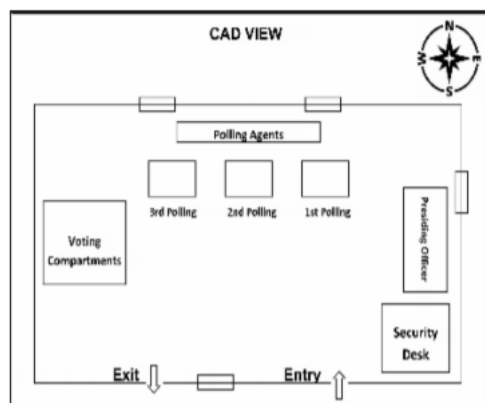

নিৰ্বাচক পঞ্জীয়ন বিষয়াৰ স্বাক্ষৰ

Nazri Naksha

Google Map View

Polling Station Building Front View

ভোটগ্ৰহন কেন্দ্ৰৰ সন্মুখৰ দৃশ্য

Cad View

Key MAP View

1 নাম : বাফুউদ্দিন হক পিতাৰ নাম: সাহাৰ আলী ঘৰ নং : ৮৫ বয়স : 57 লিঙ্গ : পুৰুষ	HQQ1168145 ফটো উপলব্ধ	2 নাম : মালেকা বেগম স্বামীৰ নাম: বাফু উদ্দিন হক ঘৰ নং : ৮৫ বয়স : 51 লিঙ্গ : মহিলা	HQQ1168156 ফটো উপলব্ধ	3 নাম : সাহেবা বেগম স্বামীৰ নাম: বেফাউল হক ঘৰ নং : ৮৫গ বয়স : 41 লিঙ্গ : মহিলা	HQQ1168270 ফটো উপলব্ধ
4 নাম : মৰ্জিনা বেগম স্বামীৰ নাম: আতিকুল হক ঘৰ নং : 85 ক বয়স : 27 লিঙ্গ : মহিলা	HQQ1514561 ফটো উপলব্ধ	5 নাম : আতিকুল হক পিতাৰ নাম: বাবুল হক ঘৰ নং : 85 খ বয়স : 23 লিঙ্গ : পুৰুষ	HQQ0404640 ফটো উপলব্ধ	# 6 নাম : মোকতাদিৰ হক পিতাৰ নাম: মিজানুৰ হক ঘৰ নং : ৮৫ খ বয়স : 27 লিঙ্গ : পুৰুষ	HQQ0186262 ফটো উপলব্ধ
7 নাম : মাতিনুৰ হক পিতাৰ নাম: মিজানুৰ হক ঘৰ নং : ৮৫খ বয়স : 25 লিঙ্গ : পুৰুষ	HQQ0442566 ফটো উপলব্ধ	8 নাম : উমো ছিদ্দিকা পিতাৰ নাম: মিজানুৰ হক ঘৰ নং : ৮৫ বয়স : 23 লিঙ্গ : মহিলা	JUU0086538 ফটো উপলব্ধ	9 নাম : মোস্তাফিজুৰ ৰহমান পিতাৰ নাম: বাফুউদ্দিন হক ঘৰ নং : 85 বয়স : 34 লিঙ্গ : পুৰুষ	HQQ1168269 ফটো উপলব্ধ
10 নাম : ৰুবিনা বেগম স্বামীৰ নাম: মোস্তাফিজুৰ ৰহমান ঘৰ নং : ৮৫ঙ বয়স : 27 লিঙ্গ : মহিলা	HQQ0185850 ফটো উপলব্ধ	11 নাম : বাবুল হক পিতাৰ নাম: সাহাৰ আলী ঘৰ নং : ৮৫ক বয়স : 55 লিঙ্গ : পুৰুষ	HQQ1168167 ফটো উপলব্ধ	12 নাম : মিজানুৰ হক পিতাৰ নাম: সাহাৰ আলী ঘৰ নং : ৮৫খ বয়স : 54 লিঙ্গ : পুৰুষ	HQQ1168203 ফটো উপলব্ধ
13 নাম : বেফাউল হক পিতাৰ নাম: সাহেৰ আলী ঘৰ নং : ৮৫গ বয়স : 53 লিঙ্গ : পুৰুষ	HQQ1168225 ফটো উপলব্ধ	14 নাম : বকুল হক পিতাৰ নাম: সাহাৰ আলী ঘৰ নং : ৮৫খ বয়স : 49 লিঙ্গ : পুৰুষ	HQQ1168189 ফটো উপলব্ধ	15 নাম : বেন হক পিতাৰ নাম: সাহাৰ আলী ঘৰ নং : ৮৫ঘ বয়স : 48 লিঙ্গ : পুৰুষ	HQQ1168236 ফটো উপলব্ধ
16 নাম : মৰ্জিনা বেগম স্বামীৰ নাম: মিজানুৰ হক ঘৰ নং : ৮৫খ বয়স : 46 লিঙ্গ : মহিলা	HQQ1168214 ফটো উপলব্ধ	17 নাম : সাজিদা বেগম স্বামীৰ নাম: সাহানুৰ হুছেইন ঘৰ নং : ৮৫ঘ বয়স : 46 লিঙ্গ : মহিলা	HQQ1168247 ফটো উপলব্ধ	18 নাম : হামিদা বেগম স্বামীৰ নাম: বাবুল হক ঘৰ নং : ৮৫ক বয়স : 45 লিঙ্গ : মহিলা	HQQ1168178 ফটো উপলব্ধ
19 নাম : লতিফা বেগম স্বামীৰ নাম: বেন হক ঘৰ নং : ৮৫ঘ বয়স : 36 লিঙ্গ : মহিলা	HQQ1168258 ফটো উপলব্ধ	# 20 নাম : বাহাৰজান বিবি স্বামীৰ নাম: মাতাব উদ্দীন সেখ ঘৰ নং : ৮৬ বয়স : 62 লিঙ্গ : মহিলা	HQQ1168292 ফটো উপলব্ধ	21 নাম : মনিৰা খাতুন পিতাৰ নাম: মাতাবুদ্দিন সেখ ঘৰ নং : ৮৬ বয়স : 32 লিঙ্গ : মহিলা	HQQ1177997 ফটো উপলব্ধ
22 নাম : এব্ৰাহিম আলী পিতাৰ নাম: মোবাৰক আলী ঘৰ নং : ৮৬গ বয়স : 33 লিঙ্গ : পুৰুষ	HQQ1177511 ফটো উপলব্ধ	23 নাম : মুনছুৰা বেগম স্বামীৰ নাম: এব্ৰাহিম আলী ঘৰ নং : ৮৬গ বয়স : 31 লিঙ্গ : মহিলা	HQQ0244160 ফটো উপলব্ধ	24 নাম : বাগবুল ইছলাম পিতাৰ নাম: মাতাব উদ্দীন সেখ ঘৰ নং : 86ক বয়স : 34 লিঙ্গ : পুৰুষ	HQQ1168349 ফটো উপলব্ধ
25 নাম : মনিৰা বেগম স্বামীৰ নাম: বাগবুল ইছলাম ঘৰ নং : 86 ক বয়স : 27 লিঙ্গ : মহিলা	HQQ0186122 ফটো উপলব্ধ	# 26 নাম : মৰ্জিনা বেগম পিতাৰ নাম: মাতাবুদ্দিন সেখ ঘৰ নং : ৮৬ক বয়স : 46 লিঙ্গ : মহিলা	HQQ1168316 ফটো উপলব্ধ	27 নাম : বৰহান উদ্দিন পিতাৰ নাম: মাতাবুদ্দিন সেখ ঘৰ নং : 86খ বয়স : 27 লিঙ্গ : পুৰুষ	HQQ0186213 ফটো উপলব্ধ
28 নাম : আমিৰ হুছেইন পিতাৰ নাম: মাতাবুদ্দিন সেখ ঘৰ নং : ৮৭ বয়স : 56 লিঙ্গ : পুৰুষ	HQQ1168361 ফটো উপলব্ধ	29 নাম : মমতাজ বেগম স্বামীৰ নাম: আমিৰ হুছেইন ঘৰ নং : ৮৭ বয়স : 53 লিঙ্গ : মহিলা	HQQ1168372 ফটো উপলব্ধ	30 নাম : মোস্তাফিজুল হক পিতাৰ নাম: আমিৰ হুছেইন ঘৰ নং : ৮৭ বয়স : 31 লিঙ্গ : পুৰুষ	HQQ1178003 ফটো উপলব্ধ