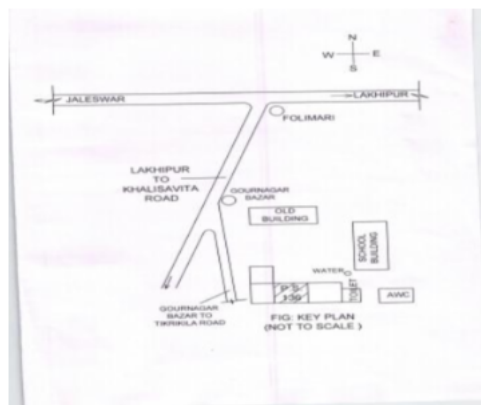

নিৰ্বাচক পঞ্জীয়ন বিষয়াৰ স্বাক্ষৰ

Nazri Naksha

Google Map View

Polling Station Building Front View

ভোটগ্ৰহন কেন্দ্ৰৰ সন্মুখৰ দৃশ্য

Cad View

Key MAP View

1 নাম : আতোৱাৰু বহমান পিতাৰ নাম: গাজীবৰ বহমান ঘৰ নং : 28 বয়স : 29 লিঙ্গ : পুৰুষ	HQQ0084517 ফটো উপলব্ধ	2 নাম : সাৰমিন মেহবুবা আকতাৰ পিতাৰ নাম: আব্দুছ হাঁতাৰ ঘৰ নং : 28 বয়স : 22 লিঙ্গ : মহিলা	HQQ1563071 ফটো উপলব্ধ	3 নাম : জয়নুদ্দিন সেখ পিতাৰ নাম: ইমান আলী ঘৰ নং : ৬৮ বয়স : 65 লিঙ্গ : পুৰুষ	HQQ1187560 ফটো উপলব্ধ
4 নাম : বিমলা বেগম স্বামীৰ নাম: জয়নুদ্দিন সেখ ঘৰ নং : ৬৮ বয়স : 40 লিঙ্গ : মহিলা	HQQ0010221 ফটো উপলব্ধ	5 নাম : ময়নাল হক পিতাৰ নাম: জয়নুদ্দিন ঘৰ নং : 68 বয়স : 30 লিঙ্গ : পুৰুষ	HQQ0552455 ফটো উপলব্ধ	6 নাম : হেকমত আলী পিতাৰ নাম: জেনাত আলী পৰামানিক ঘৰ নং : ১১৭খ বয়স : 54 লিঙ্গ : পুৰুষ	HQQ1169897 ফটো উপলব্ধ
# 7 নাম : জাহিদা বেগম স্বামীৰ নাম: হেকমত আলী ঘৰ নং : ১১৭খ বয়স : 37 লিঙ্গ : মহিলা	HQQ1169900 ফটো উপলব্ধ	8 নাম : জাহিদুল ইছলাম পিতাৰ নাম: হেকমত আলী ঘৰ নং : 117খ বয়স : 20 লিঙ্গ : পুৰুষ	JUU0042713 ফটো উপলব্ধ	9 নাম : সাজাহান আলী পিতাৰ নাম: হজৰত আলী সৰকাৰ ঘৰ নং : ১১৮ বয়স : 61 লিঙ্গ : পুৰুষ	HQQ1169933 ফটো উপলব্ধ
10 নাম : ওৱাৰেশ আলী পিতাৰ নাম: হজৰত আলী সৰকাৰ ঘৰ নং : ১১৮ বয়স : 54 লিঙ্গ : পুৰুষ	HQQ1169955 ফটো উপলব্ধ	11 নাম : ছামিনা খাতুন স্বামীৰ নাম: সাজাহান আলী ঘৰ নং : ১১৮ বয়স : 53 লিঙ্গ : মহিলা	HQQ1169944 ফটো উপলব্ধ	12 নাম : কহিনৰ বেগম স্বামীৰ নাম: ওৱাৰেশ আলী ঘৰ নং : ১১৮ বয়স : 42 লিঙ্গ : মহিলা	HQQ1169966 ফটো উপলব্ধ
13 নাম : ফিৰোজ উদ্দিন আহমেদ পিতাৰ নাম: ওধিন মল্লিক ঘৰ নং : 118 বয়স : 31 লিঙ্গ : পুৰুষ	HQQ0014878 ফটো উপলব্ধ	14 নাম : ছফিয়াৰ বহমান পিতাৰ নাম: সাহজাহান আলী ঘৰ নং : ১১৮ বয়স : 29 লিঙ্গ : পুৰুষ	HQQ0186460 ফটো উপলব্ধ	15 নাম : ইলিমা খাতুন স্বামীৰ নাম: ফিৰোজ উদ্দিন আহমেদ ঘৰ নং : 118 বয়স : 23 লিঙ্গ : মহিলা	HQQ1609759 ফটো উপলব্ধ
16 নাম : আছিবন বেওৱা স্বামীৰ নাম: ওধিন মল্লিক ঘৰ নং : 118 ছ বয়স : 45 লিঙ্গ : মহিলা	GCL3036188 ফটো উপলব্ধ	17 নাম : সাহানৰ হোসেন পিতাৰ নাম: হজৰত আলী সৰকাৰ ঘৰ নং : 118 Ka বয়স : 66 লিঙ্গ : পুৰুষ	HQQ1169922 ফটো উপলব্ধ	18 নাম : হাছিনা খাতুন স্বামীৰ নাম: সাহানৰ হুছেইন ঘৰ নং : 118 Ka বয়স : 46 লিঙ্গ : মহিলা	HQQ5138067 ফটো উপলব্ধ
19 নাম : ইছাহক আলী পিতাৰ নাম: তমেজুদ্দিন সেখ ঘৰ নং : ১১৯খ বয়স : 54 লিঙ্গ : পুৰুষ	HQQ1170010 ফটো উপলব্ধ	20 নাম : হাৰুনৰ বশিদ পিতাৰ নাম: তমেজুদ্দিন সেখ ঘৰ নং : ১১৯গ বয়স : 50 লিঙ্গ : পুৰুষ	HQQ1170032 ফটো উপলব্ধ	# 21 নাম : সূৰ্য্যভানু বিবি স্বামীৰ নাম: ইছাহক আলী ঘৰ নং : ১১৯খ বয়স : 49 লিঙ্গ : মহিলা	HQQ1170021 ফটো উপলব্ধ
22 নাম : ছালেহা খাতুন স্বামীৰ নাম: হাৰুনৰ বশিদ ঘৰ নং : ১১৯গ বয়স : 46 লিঙ্গ : মহিলা	HQQ1170043 ফটো উপলব্ধ	23 নাম : জাহাঙ্গীৰ আলম পিতাৰ নাম: তমেজুদ্দিন সেখ ঘৰ নং : ১১৯ বয়স : 46 লিঙ্গ : পুৰুষ	HQQ1170054 ফটো উপলব্ধ	D 24 নাম : ময়ফল নেছা স্বামীৰ নাম: জাহাঙ্গীৰ আলম ঘৰ নং : ১১৯ বয়স : 38 লিঙ্গ : মহিলা	HQQ1170065 ফটো উপলব্ধ
25 নাম : দুলাল সেখ পিতাৰ নাম: তোমেজ আলী ঘৰ নং : ১১৯ বয়স : 36 লিঙ্গ : পুৰুষ	HQQ1170076 ফটো উপলব্ধ	26 নাম : ছামিনা খাতুন স্বামীৰ নাম: জাহাঙ্গীৰ আলম ঘৰ নং : ১১৯ বয়স : 36 লিঙ্গ : মহিলা	HQQ1170098 ফটো উপলব্ধ	# 27 নাম : আকলিমা খাতুন স্বামীৰ নাম: দুলাল সেখ ঘৰ নং : ১১৯ বয়স : 35 লিঙ্গ : মহিলা	HQQ1170087 ফটো উপলব্ধ
28 নাম : সফিকুল ইছলাম পিতাৰ নাম: মোকৰম আলী ঘৰ নং : ১১৯ বয়স : 31 লিঙ্গ : পুৰুষ	GCL0425181 ফটো উপলব্ধ	29 নাম : পৰান আলী পিতাৰ নাম: হবিবৰ বহমান ঘৰ নং : 119 চ বয়স : 24 লিঙ্গ : পুৰুষ	HQQ0406991 ফটো উপলব্ধ	30 নাম : বেজিয়া বেগম পিতাৰ নাম: হবিবৰ বহমান ঘৰ নং : 119চ বয়স : 22 লিঙ্গ : মহিলা	JUU0157685 ফটো উপলব্ধ