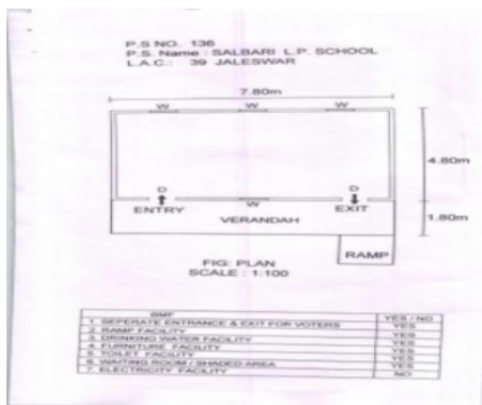

নিৰ্বাচক পঞ্জীয়ন বিষয়াৰ স্বাক্ষৰ

Nazri Naksha

Google Map View

Polling Station Building Front View

ভোটগ্ৰহন কেন্দ্ৰৰ সন্মুখৰ দৃশ্য

Cad View

Key MAP View

1 নাম : আতোৱাৰু বহমান পিতাৰ নাম: গাজীবৰ বহমান ঘৰ নং : 28 বয়স : 29 লিঙ্গ : পুৰুষ	HQQ0084517 ফটো উপলব্ধ	2 নাম : সাৰমিন মেহবুবা আকতাৰ পিতাৰ নাম: আব্দুছ হাঁতাৰ ঘৰ নং : 28 বয়স : 22 লিঙ্গ : মহিলা	HQQ1563071 ফটো উপলব্ধ	3 নাম : জয়নুদ্দিন সেখ পিতাৰ নাম: ইমান আলী ঘৰ নং : ৬৮ বয়স : 65 লিঙ্গ : পুৰুষ	HQQ1187560 ফটো উপলব্ধ
4 নাম : বিমলা বেগম স্বামীৰ নাম: জয়নুদ্দিন সেখ ঘৰ নং : ৬৮ বয়স : 40 লিঙ্গ : মহিলা	HQQ0010221 ফটো উপলব্ধ	5 নাম : ময়নাল হক পিতাৰ নাম: জয়নুদ্দিন ঘৰ নং : 68 বয়স : 30 লিঙ্গ : পুৰুষ	HQQ0552455 ফটো উপলব্ধ	6 নাম : হেকমত আলী পিতাৰ নাম: জেনাত আলী পৰামানিক ঘৰ নং : ১১৭খ বয়স : 54 লিঙ্গ : পুৰুষ	HQQ1169897 ফটো উপলব্ধ
# 7 নাম : জাহিদা বেগম স্বামীৰ নাম: হেকমত আলী ঘৰ নং : ১১৭খ বয়স : 37 লিঙ্গ : মহিলা	HQQ1169900 ফটো উপলব্ধ	8 নাম : জাহিদুল ইছলাম পিতাৰ নাম: হেকমত আলী ঘৰ নং : 117খ বয়স : 20 লিঙ্গ : পুৰুষ	JUU0042713 ফটো উপলব্ধ	9 নাম : সাজাহান আলী পিতাৰ নাম: হজৰত আলী সৰকাৰ ঘৰ নং : ১১৮ বয়স : 61 লিঙ্গ : পুৰুষ	HQQ1169933 ফটো উপলব্ধ
10 নাম : ওৱাৰেশ আলী পিতাৰ নাম: হজৰত আলী সৰকাৰ ঘৰ নং : ১১৮ বয়স : 54 লিঙ্গ : পুৰুষ	HQQ1169955 ফটো উপলব্ধ	11 নাম : ছামিনা খাতুন স্বামীৰ নাম: সাজাহান আলী ঘৰ নং : ১১৮ বয়স : 53 লিঙ্গ : মহিলা	HQQ1169944 ফটো উপলব্ধ	12 নাম : কহিনৰ বেগম স্বামীৰ নাম: ওৱাৰেশ আলী ঘৰ নং : ১১৮ বয়স : 42 লিঙ্গ : মহিলা	HQQ1169966 ফটো উপলব্ধ
13 নাম : ফিৰোজ উদ্দিন আহমেদ পিতাৰ নাম: ওধিন মল্লিক ঘৰ নং : 118 বয়স : 31 লিঙ্গ : পুৰুষ	HQQ0014878 ফটো উপলব্ধ	14 নাম : ছফিয়াৰ বহমান পিতাৰ নাম: সাহজাহান আলী ঘৰ নং : ১১৮ বয়স : 29 লিঙ্গ : পুৰুষ	HQQ0186460 ফটো উপলব্ধ	15 নাম : ইলিমা খাতুন স্বামীৰ নাম: ফিৰোজ উদ্দিন আহমেদ ঘৰ নং : 118 বয়স : 23 লিঙ্গ : মহিলা	HQQ1609759 ফটো উপলব্ধ
16 নাম : আছিবন বেওৱা স্বামীৰ নাম: ওধিন মল্লিক ঘৰ নং : 118 ছ বয়স : 45 লিঙ্গ : মহিলা	GCL3036188 ফটো উপলব্ধ	17 নাম : সাহানৰ হোসেন পিতাৰ নাম: হজৰত আলী সৰকাৰ ঘৰ নং : 118 Ka বয়স : 66 লিঙ্গ : পুৰুষ	HQQ1169922 ফটো উপলব্ধ	18 নাম : হাছিনা খাতুন স্বামীৰ নাম: সাহানৰ হুছেইন ঘৰ নং : 118 Ka বয়স : 46 লিঙ্গ : মহিলা	HQQ5138067 ফটো উপলব্ধ
19 নাম : ইছাহক আলী পিতাৰ নাম: তমেজুদ্দিন সেখ ঘৰ নং : ১১৯খ বয়স : 54 লিঙ্গ : পুৰুষ	HQQ1170010 ফটো উপলব্ধ	20 নাম : হাৰুনৰ বশিদ পিতাৰ নাম: তমেজুদ্দিন সেখ ঘৰ নং : ১১৯গ বয়স : 50 লিঙ্গ : পুৰুষ	HQQ1170032 ফটো উপলব্ধ	# 21 নাম : সূৰ্য্যভানু বিবি স্বামীৰ নাম: ইছাহক আলী ঘৰ নং : ১১৯খ বয়স : 49 লিঙ্গ : মহিলা	HQQ1170021 ফটো উপলব্ধ
22 নাম : ছালেহা খাতুন স্বামীৰ নাম: হাৰুনৰ বশিদ ঘৰ নং : ১১৯গ বয়স : 46 লিঙ্গ : মহিলা	HQQ1170043 ফটো উপলব্ধ	23 নাম : জাহাঙ্গীৰ আলম পিতাৰ নাম: তমেজুদ্দিন সেখ ঘৰ নং : ১১৯ বয়স : 46 লিঙ্গ : পুৰুষ	HQQ1170054 ফটো উপলব্ধ	D 24 নাম : ময়ফল নেছা স্বামীৰ নাম: জাহাঙ্গীৰ আলম ঘৰ নং : ১১৯ বয়স : 38 লিঙ্গ : মহিলা	HQQ1170065 ফটো উপলব্ধ
25 নাম : দুলাল সেখ পিতাৰ নাম: তোমেজ আলী ঘৰ নং : ১১৯ বয়স : 36 লিঙ্গ : পুৰুষ	HQQ1170076 ফটো উপলব্ধ	26 নাম : ছামিনা খাতুন স্বামীৰ নাম: জাহাঙ্গীৰ আলম ঘৰ নং : ১১৯ বয়স : 36 লিঙ্গ : মহিলা	HQQ1170098 ফটো উপলব্ধ	# 27 নাম : আকলিমা খাতুন স্বামীৰ নাম: দুলাল সেখ ঘৰ নং : ১১৯ বয়স : 35 লিঙ্গ : মহিলা	HQQ1170087 ফটো উপলব্ধ
28 নাম : সফিকুল ইছলাম পিতাৰ নাম: মোকৰম আলী ঘৰ নং : ১১৯ বয়স : 31 লিঙ্গ : পুৰুষ	GCL0425181 ফটো উপলব্ধ	29 নাম : পৰান আলী পিতাৰ নাম: হবিবৰ বহমান ঘৰ নং : 119 চ বয়স : 24 লিঙ্গ : পুৰুষ	HQQ0406991 ফটো উপলব্ধ	30 নাম : বেজিয়া বেগম পিতাৰ নাম: হবিবৰ বহমান ঘৰ নং : 119চ বয়স : 22 লিঙ্গ : মহিলা	JUU0157685 ফটো উপলব্ধ