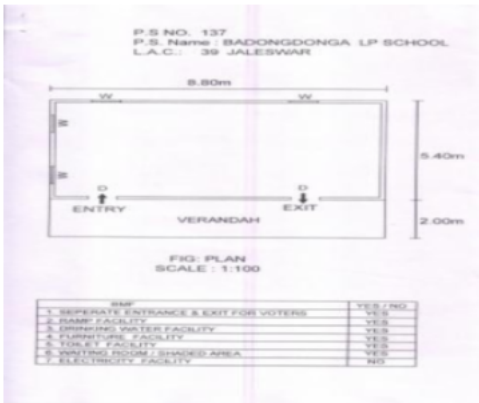

নিৰ্বাচক পঞ্জীয়ন বিষয়াৰ স্বাক্ষৰ

Nazri Naksha

Google Map View

Polling Station Building Front View

ভোটগ্ৰহন কেন্দ্ৰৰ সন্মুখৰ দৃশ্য

Cad View

Key MAP View

1 নাম : নাসেমা পাৰবিন স্বামীৰ নাম : এনামুল হক ঘৰ নং : 152 ক বয়স : 23 লিঙ্গ : মহিলা	HQQ1498880 ফটো উপলব্ধ	2 নাম : জাহাঙ্গীৰ আলোম পিতাৰ নাম : জয়নুদ্দিন সেখ ঘৰ নং : 152 ক বয়স : 39 লিঙ্গ : পুৰুষ	HQQ1456195 ফটো উপলব্ধ	3 নাম : জয়নব খাতুন স্বামীৰ নাম : জাহাঙ্গীৰ আলোম ঘৰ নং : 152 ক বয়স : 36 লিঙ্গ : মহিলা	HQQ1187617 ফটো উপলব্ধ
4 নাম : এনামুল হক পিতাৰ নাম : জয়নুদ্দিন হক ঘৰ নং : 152 ক বয়স : 25 লিঙ্গ : পুৰুষ	HQQ0487686 ফটো উপলব্ধ	5 নাম : জশিদা খাতুন পিতাৰ নাম : জাহাঙ্গীৰ আলম ঘৰ নং : 152 ক বয়স : 21 লিঙ্গ : মহিলা	JUU0054700 ফটো উপলব্ধ	6 নাম : সোনা উল্যা শিকদাৰ পিতাৰ নাম : বিদেশী শিকদাৰ ঘৰ নং : 153 গ বয়স : 55 লিঙ্গ : পুৰুষ	HQQ3639574 ফটো উপলব্ধ
7 নাম : জিয়াৰুল হক পিতাৰ নাম : আলেকউদ্দিন সেখ ঘৰ নং : 206 বয়স : 31 লিঙ্গ : পুৰুষ	HQQ1178503 ফটো উপলব্ধ	8 নাম : বহিমা খাতুন স্বামীৰ নাম : জিয়াৰুল হক ঘৰ নং : 206 বয়স : 27 লিঙ্গ : মহিলা	HQQ0534875 ফটো উপলব্ধ	9 নাম : আদৰী খাতুন স্বামীৰ নাম : বহম আলী ঘৰ নং : 206 KA বয়স : 40 লিঙ্গ : মহিলা	HQQ1175902 ফটো উপলব্ধ
10 নাম : বৃপভানু বিবি স্বামীৰ নাম : আলেক উদ্দিন সেখ ঘৰ নং : 207 বয়স : 74 লিঙ্গ : মহিলা	HQQ1464057 ফটো উপলব্ধ	11 নাম : ৰোস্তম আলী পিতাৰ নাম : আলেক উদ্দিন ঘৰ নং : 209 বয়স : 39 লিঙ্গ : পুৰুষ	HQQ1175968 ফটো উপলব্ধ	12 নাম : হাজেৰা খাতুন স্বামীৰ নাম : ৰোস্তম আলী ঘৰ নং : 209 বয়স : 33 লিঙ্গ : মহিলা	HQQ1178525 ফটো উপলব্ধ
13 নাম : জাহাঙ্গীৰ আলম পিতাৰ নাম : ফজলুৰ ৰহমান ঘৰ নং : 209ক বয়স : 28 লিঙ্গ : পুৰুষ	HQQ0237446 ফটো উপলব্ধ	14 নাম : মহম্মদ ৰাশিদুল হক পিতাৰ নাম : আলেক উদ্দিন সেখ ঘৰ নং : 207 গ বয়স : 45 লিঙ্গ : পুৰুষ	HQQ1175924 ফটো উপলব্ধ	15 নাম : জাকিৰ হুছেইন পিতাৰ নাম : ফজলুৰ ৰহমান ঘৰ নং : 207গ বয়স : 35 লিঙ্গ : পুৰুষ	HQQ1176029 ফটো উপলব্ধ
16 নাম : হাজেৰা খাতুন স্বামীৰ নাম : মহম্মদ ৰাশিদুল হক ঘৰ নং : 207 গ বয়স : 34 লিঙ্গ : মহিলা	HQQ1178514 ফটো উপলব্ধ	17 নাম : মোমতাজ বেগম স্বামীৰ নাম : জাকিৰ হুছেইন ঘৰ নং : 207গ বয়স : 26 লিঙ্গ : মহিলা	HQQ0279034 ফটো উপলব্ধ	18 নাম : মনোৱাৰা বেগম পিতাৰ নাম : আলেক উদ্দিন সেখ ঘৰ নং : 207 ঘ বয়স : 54 লিঙ্গ : মহিলা	HQQ1175946 ফটো উপলব্ধ
19 নাম : ছবিনা ইয়াছমিন পিতাৰ নাম : ছাফিউল্লা সেখ ঘৰ নং : 207 ঘ বয়স : 23 লিঙ্গ : মহিলা	HQQ1558105 ফটো উপলব্ধ	20 নাম : কহিনৰ বেগম স্বামীৰ নাম : জাহাঙ্গীৰ আলম ঘৰ নং : 207 ক বয়স : 25 লিঙ্গ : মহিলা	HQQ0485714 ফটো উপলব্ধ	21 নাম : ফজলুৰ ৰহমান পিতাৰ নাম : আব্দুল মজিদ মুন্সি ঘৰ নং : 207খ বয়স : 57 লিঙ্গ : পুৰুষ	HQQ1176007 ফটো উপলব্ধ
22 নাম : মজিদা খাতুন স্বামীৰ নাম : ফজলুৰ ৰহমান ঘৰ নং : 207খ বয়স : 52 লিঙ্গ : মহিলা	HQQ1176018 ফটো উপলব্ধ	23 নাম : ৰাশিদুল ইছলাম পিতাৰ নাম : আলেক উদ্দিন সেখ ঘৰ নং : 207 খ বয়স : 48 লিঙ্গ : পুৰুষ	HQQ1175957 ফটো উপলব্ধ	24 নাম : আলিয়া খাতুন স্বামীৰ নাম : ৰাশিদুল ইছলাম ঘৰ নং : 207 খ বয়স : 41 লিঙ্গ : মহিলা	HQQ1175979 ফটো উপলব্ধ
25 নাম : বুকমিনা পাৰভিন পিতাৰ নাম : ৰাশিদুল ইছলাম ঘৰ নং : 207 খ বয়স : 22 লিঙ্গ : মহিলা	HQQ1588565 ফটো উপলব্ধ	26 নাম : অচিমন নেছা স্বামীৰ নাম : আব্দুল মজিদ মুন্সি ঘৰ নং : 209ক বয়স : 85 লিঙ্গ : মহিলা	HQQ1175991 ফটো উপলব্ধ	27 নাম : নিদান আলী মোল্লা পিতাৰ নাম : আজগৰ আলী ঘৰ নং : 208 বয়স : 66 লিঙ্গ : পুৰুষ	HQQ0010014 ফটো উপলব্ধ
28 নাম : বহিমা খাতুন স্বামীৰ নাম : নিদান আলী মোল্লা ঘৰ নং : 208 বয়স : 62 লিঙ্গ : মহিলা	HQQ1176041 ফটো উপলব্ধ	29 নাম : মনোৱাৰা মোল্লা পিতাৰ নাম : নিদান আলী মোল্লা ঘৰ নং : 208 গ বয়স : 30 লিঙ্গ : পুৰুষ	HQQ0010015 ফটো উপলব্ধ	30 নাম : আমিনা খাতুন স্বামীৰ নাম : মনোৱাৰা মোল্লা ঘৰ নং : 208 গ বয়স : 26 লিঙ্গ : মহিলা	HQQ0260430 ফটো উপলব্ধ