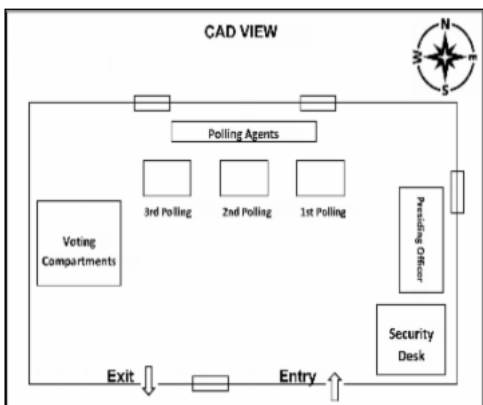

নিৰ্বাচক পঞ্জীয়ন বিষয়াৰ স্বাক্ষৰ

Nazri Naksha

Google Map View

Polling Station Building Front View

ভোটগ্ৰহন কেন্দ্ৰৰ সন্মুখৰ দৃশ্য

Cad View

Key MAP View

1 নাম : মজিয়াল হক পিতাৰ নাম: তছেৰ আলী ঘৰ নং : ২৯৭ বয়স : 62 লিঙ্গ : পুৰুষ	HQQ1458099 ফটো উপলব্ধ	2 নাম : কহৰ ভান স্বামীৰ নাম: মজিয়াল হক ঘৰ নং : ২৯৭ বয়স : 57 লিঙ্গ : মহিলা	HQQ1457961 ফটো উপলব্ধ	3 নাম : ছাইফুল ইছলাম পিতাৰ নাম: মজিয়াল হক ঘৰ নং : ২৯৭ বয়স : 31 লিঙ্গ : পুৰুষ	HQQ1458088 ফটো উপলব্ধ
# 4 নাম : মকলেজা বেগম পিতাৰ নাম: মজিয়াল হক ঘৰ নং : ২৯৭ বয়স : 25 লিঙ্গ : মহিলা	HQQ0451435 ফটো উপলব্ধ	5 নাম : ছামিদুল হক পিতাৰ নাম: মজিয়াল হক ঘৰ নং : 297 বয়স : 19 লিঙ্গ : পুৰুষ	JUU0174532 ফটো উপলব্ধ	6 নাম : সহিদুল হক পিতাৰ নাম: মজিয়াল হক ঘৰ নং : ২৯৭ক বয়স : 38 লিঙ্গ : পুৰুষ	HQQ1458102 ফটো উপলব্ধ
7 নাম : গোলেনুৰ বেগম স্বামীৰ নাম: সাহিদুল হক ঘৰ নং : ২৯৭ক বয়স : 32 লিঙ্গ : মহিলা	HQQ1458113 ফটো উপলব্ধ	8 নাম : হামিদুল হক পিতাৰ নাম: নজমুল হক ঘৰ নং : ২৯৮ বয়স : 49 লিঙ্গ : পুৰুষ	HQQ1457756 ফটো উপলব্ধ	9 নাম : আনজিৰা বিবি স্বামীৰ নাম: হামিদুল হক ঘৰ নং : ২৯৮ বয়স : 42 লিঙ্গ : মহিলা	HQQ1457610 ফটো উপলব্ধ
10 নাম : হাছিনা বেগম পিতাৰ নাম: হামিদুল হক ঘৰ নং : 298 বয়স : 20 লিঙ্গ : মহিলা	JUU0027987 ফটো উপলব্ধ	11 নাম : বেলাল উদ্দিন পিতাৰ নাম: খেমুদ্দিন ঘৰ নং : ২৯৯ বয়স : 73 লিঙ্গ : পুৰুষ	HQQ1458124 ফটো উপলব্ধ	12 নাম : আব্দুল মতিন পিতাৰ নাম: বেলাল উদ্দিন ঘৰ নং : ২৯৯ বয়স : 35 লিঙ্গ : পুৰুষ	HQQ1458168 ফটো উপলব্ধ
13 নাম : আবিদুৰ ৰহমান পিতাৰ নাম: নেহেৰ উদ্দিন ঘৰ নং : ২৯৯ বয়স : 25 লিঙ্গ : পুৰুষ	HQQ0485888 ফটো উপলব্ধ	14 নাম : নিলফা বেগম স্বামীৰ নাম: আব্দুল মতিন ঘৰ নং : ২৯৯ বয়স : 24 লিঙ্গ : মহিলা	HQQ0504068 ফটো উপলব্ধ	15 নাম : নেহেৰ উদ্দিন পিতাৰ নাম: বেলাল উদ্দিন ঘৰ নং : 299KA বয়স : 45 লিঙ্গ : পুৰুষ	HQQ1458146 ফটো উপলব্ধ
16 নাম : বাবেয়া বিবি স্বামীৰ নাম: নেহেৰ উদ্দিন ঘৰ নং : 299KA বয়স : 42 লিঙ্গ : মহিলা	HQQ1458157 ফটো উপলব্ধ	17 নাম : নেহেৰা খাতুন পিতাৰ নাম: নেহেৰ উদ্দিন ঘৰ নং : 299 ক বয়স : 21 লিঙ্গ : মহিলা	JUU0056432 ফটো উপলব্ধ	18 নাম : সৰিফুল হক পিতাৰ নাম: বেলাল উদ্দিন ঘৰ নং : 299KHA বয়স : 42 লিঙ্গ : পুৰুষ	HQQ1458237 ফটো উপলব্ধ
19 নাম : জৰিফা বেগম স্বামীৰ নাম: সৰিফুল হক ঘৰ নং : ২৯৯খ বয়স : 33 লিঙ্গ : মহিলা	HQQ1458179 ফটো উপলব্ধ	20 নাম : মকবুল হক পিতাৰ নাম: জামাতুল্লা ঘৰ নং : ৩০০ বয়স : 77 লিঙ্গ : পুৰুষ	HQQ1458180 ফটো উপলব্ধ	21 নাম : বাবিয়া বিবি স্বামীৰ নাম: মকবুল হক ঘৰ নং : ৩০০ বয়স : 71 লিঙ্গ : মহিলা	HQQ1458191 ফটো উপলব্ধ
22 নাম : সাহিদুল হক পিতাৰ নাম: মকবুল হক ঘৰ নং : 300 চ বয়স : 37 লিঙ্গ : পুৰুষ	HQQ1458293 ফটো উপলব্ধ	23 নাম : মহিমা ইয়াছমিন স্বামীৰ নাম: সাহিদুল হক ঘৰ নং : 300 চ বয়স : 29 লিঙ্গ : মহিলা	HQQ0188300 ফটো উপলব্ধ	24 নাম : বেনকা বেগম স্বামীৰ নাম: আজিজুল হক ঘৰ নং : ৩০০ঘ বয়স : 30 লিঙ্গ : মহিলা	HQQ1464546 ফটো উপলব্ধ
25 নাম : ৰফিদা বেগম পিতাৰ নাম: ৰবিয়াল হক ঘৰ নং : 300 ক বয়স : 22 লিঙ্গ : মহিলা	HQQ1482421 ফটো উপলব্ধ	# 26 নাম : আমিনুৰ হক পিতাৰ নাম: ৰবিয়াল হক ঘৰ নং : 300ক বয়স : 23 লিঙ্গ : পুৰুষ	HQQ0577106 ফটো উপলব্ধ	27 নাম : ইউছফ আলী পিতাৰ নাম: ৰফিকুল ইছলাম ঘৰ নং : 300 খ বয়স : 23 লিঙ্গ : পুৰুষ	HQQ1590199 ফটো উপলব্ধ
28 নাম : মনিৰা খাতুন স্বামীৰ নাম: আশীৰাফুল হক ঘৰ নং : ৩০০ঙ বয়স : 32 লিঙ্গ : মহিলা	HQQ1464535 ফটো উপলব্ধ	29 নাম : ৰফিকুল ইছলাম পিতাৰ নাম: মকবুল হক ঘৰ নং : ৩০০খ বয়স : 53 লিঙ্গ : পুৰুষ	HQQ1458215 ফটো উপলব্ধ	# 30 নাম : আফৰুজা বেগম স্বামীৰ নাম: ৰফিকুল ইছলাম ঘৰ নং : ৩০০খ বয়স : 40 লিঙ্গ : মহিলা	HQQ1458271 ফটো উপলব্ধ