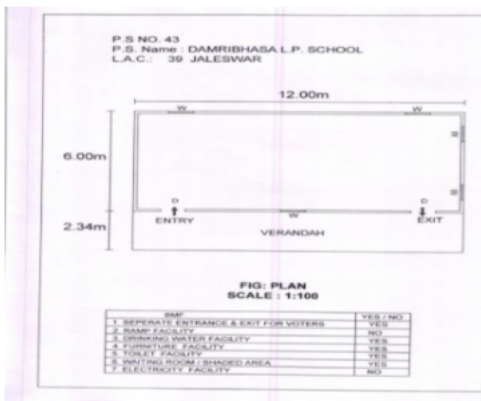

Nazri Naksha

Google Map View

Polling Station Building Front View

ভোটগ্ৰহন কেন্দ্ৰৰ সন্মুখৰ দৃশ্য

Cad View

Key MAP View