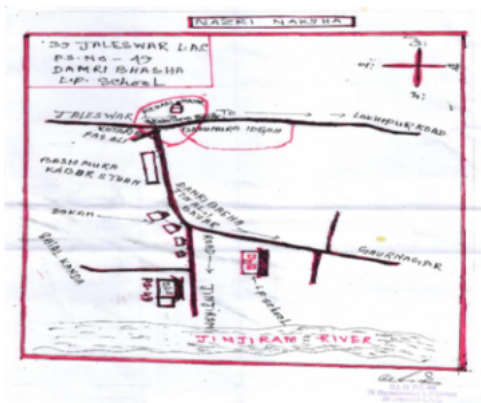

Nazri Naksha