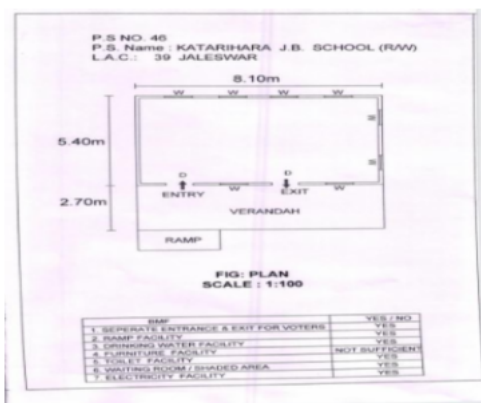

নিৰ্বাচক পঞ্জীয়ন বিষয়াৰ স্বাক্ষৰ

Nazri Naksha

Google Map View

Polling Station Building Front View

ভোটগ্রহন কেন্দ্ৰৰ সন্মুখৰ দৃশ্য

Cad View

Key MAP View

1 নাম : বফিকুল ইছলাম পিতাৰ নাম: সমতুল্যা সেখ ঘৰ নং : 1 বয়স : 49 লিঙ্গ : পুৰুষ	HQQ4034586 ফটো উপলব্ধ	2 নাম : আন্না খাতুন স্বামীৰ নাম: বফিকুল ইছলাম ঘৰ নং : 1 বয়স : 44 লিঙ্গ : মহিলা	HQQ1473081 ফটো উপলব্ধ	3 নাম : আহম্মেদ আলী পিতাৰ নাম: সমতুল্যা সেখ ঘৰ নং : 1 বয়স : 43 লিঙ্গ : পুৰুষ	HQQ4034600 ফটো উপলব্ধ
4 নাম : আহমা খাতুন স্বামীৰ নাম: আহম্মেদ আলী ঘৰ নং : 1 বয়স : 38 লিঙ্গ : মহিলা	HQQ4034611 ফটো উপলব্ধ	E2 5 নাম : হানিফ উদ্দিন পিতাৰ নাম: ছবেৰ উদ্দিন ঘৰ নং : 9 বয়স : 56 লিঙ্গ : পুৰুষ	HQQ4034633 ফটো উপলব্ধ	6 নাম : বহিমন বেগম স্বামীৰ নাম: হানিফ উদ্দিন ঘৰ নং : 9 বয়স : 52 লিঙ্গ : মহিলা	HQQ4034644 ফটো উপলব্ধ
7 নাম : বহিম উদ্দিন পিতাৰ নাম: হানিফ উদ্দিন ঘৰ নং : 9 বয়স : 34 লিঙ্গ : পুৰুষ	HQQ4034655 ফটো উপলব্ধ	8 নাম : আব্দুল কৰিম পিতাৰ নাম: হানিফ উদ্দিন ঘৰ নং : 9 বয়স : 31 লিঙ্গ : পুৰুষ	HQQ0254128 ফটো উপলব্ধ	#2 9 নাম : ছানিয়াৰা পাৰ্ববিন স্বামীৰ নাম: বহিম উদ্দিন ঘৰ নং : 3 বয়স : 30 লিঙ্গ : মহিলা	FRH0170605 ফটো উপলব্ধ
10 নাম : হাফিজা খাতুন পিতাৰ নাম: হানিফ উদ্দিন ঘৰ নং : 9 বয়স : 29 লিঙ্গ : মহিলা	HQQ0254276 ফটো উপলব্ধ	11 নাম : সাহজাহান আলী পিতাৰ নাম: হানিফ উদ্দিন ঘৰ নং : 3 বয়স : 24 লিঙ্গ : পুৰুষ	HQQ0525329 ফটো উপলব্ধ	12 নাম : সেখ সাহ আলম পিতাৰ নাম: হানিফ উদ্দিন ঘৰ নং : 3 বয়স : 19 লিঙ্গ : পুৰুষ	JUU0207902 ফটো উপলব্ধ
13 নাম : মাহমুদা পাৰ্ববিন স্বামীৰ নাম: আব্দুল কৰিম ঘৰ নং : 3 খ বয়স : 21 লিঙ্গ : মহিলা	JUU0085274 ফটো উপলব্ধ	14 নাম : ওছমান আলী পিতাৰ নাম: ছবেৰ উদ্দিন ঘৰ নং : 8 বয়স : 65 লিঙ্গ : পুৰুষ	HQQ4034677 ফটো উপলব্ধ	15 নাম : ছকিনা খাতুন স্বামীৰ নাম: ওছমান আলী ঘৰ নং : 8 বয়স : 60 লিঙ্গ : মহিলা	HQQ4034688 ফটো উপলব্ধ
16 নাম : ছামছুল হক পিতাৰ নাম: ওছমান আলী ঘৰ নং : 8 বয়স : 40 লিঙ্গ : পুৰুষ	HQQ4034699 ফটো উপলব্ধ	17 নাম : আব্দুল ছোৱাল পিতাৰ নাম: ওছমান আলী ঘৰ নং : 8 বয়স : 35 লিঙ্গ : পুৰুষ	HQQ4034666 ফটো উপলব্ধ	18 নাম : শহিদা খাতুন স্বামীৰ নাম: ছামছুল হক ঘৰ নং : 8 বয়স : 33 লিঙ্গ : মহিলা	HQQ1426353 ফটো উপলব্ধ
19 নাম : মজিবন নেছা স্বামীৰ নাম: আব্দুল ছোৱাল ঘৰ নং : 8 বয়স : 28 লিঙ্গ : মহিলা	HQQ0265397 ফটো উপলব্ধ	20 নাম : মহিবুল হক পিতাৰ নাম: ওছমান আলী ঘৰ নং : 8 বয়স : 28 লিঙ্গ : পুৰুষ	HQQ0455501 ফটো উপলব্ধ	21 নাম : ওজ্জদা বেগম পিতাৰ নাম: ওছমান আলী ঘৰ নং : 4 বয়স : 25 লিঙ্গ : মহিলা	HQQ0525212 ফটো উপলব্ধ
22 নাম : মাহমুদা খাতুন স্বামীৰ নাম: মহিবুল হক ঘৰ নং : 4 বয়স : 25 লিঙ্গ : মহিলা	HQQ0475202 ফটো উপলব্ধ	23 নাম : আব্দুল হাই পিতাৰ নাম: আবুল মাজম ঘৰ নং : ৫ বয়স : 70 লিঙ্গ : পুৰুষ	HQQ4034702 ফটো উপলব্ধ	24 নাম : আমজাদ আলী পিতাৰ নাম: আব্দুল হাই ঘৰ নং : ৫ বয়স : 40 লিঙ্গ : পুৰুষ	HQQ4034724 ফটো উপলব্ধ
25 নাম : অজুপা খাতুন স্বামীৰ নাম: সফিকুল ইছলাম ঘৰ নং : ৫ বয়স : 34 লিঙ্গ : মহিলা	HQQ0201046 ফটো উপলব্ধ	26 নাম : সফিকুল ইছলাম পিতাৰ নাম: আব্দুল হাই ঘৰ নং : ৫ বয়স : 34 লিঙ্গ : পুৰুষ	HQQ0200998 ফটো উপলব্ধ	27 নাম : মমতাজ বেগম স্বামীৰ নাম: আমজাদ আলী ঘৰ নং : 5 বয়স : 30 লিঙ্গ : মহিলা	HQQ0123737 ফটো উপলব্ধ
28 নাম : কমেলা খাতুন স্বামীৰ নাম: আবুল হোছেন ঘৰ নং : ৭ বয়স : 78 লিঙ্গ : মহিলা	HQQ4034746 ফটো উপলব্ধ	# 29 নাম : নৈমুদ্দিন সৰকাৰ পিতাৰ নাম: আবুল হোছেন ঘৰ নং : ৭ বয়স : 43 লিঙ্গ : পুৰুষ	HQQ4034860 ফটো উপলব্ধ	30 নাম : বহিমা খাতুন স্বামীৰ নাম: কুদ্দুছ আলী ঘৰ নং : ৭ বয়স : 42 লিঙ্গ : মহিলা	HQQ4034804 ফটো উপলব্ধ