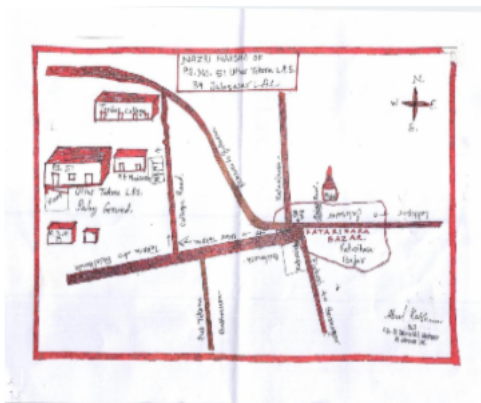

Nazri Naksha