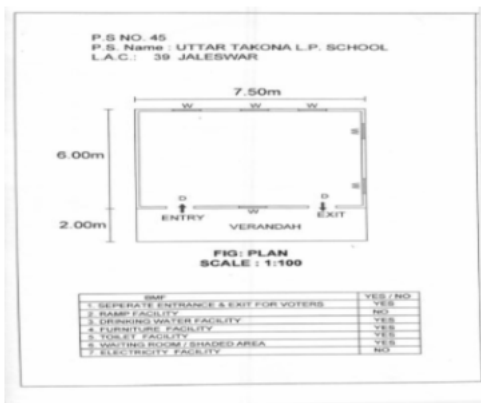

নিৰ্বাচক পঞ্জীয়ন বিষয়াৰ স্বাক্ষৰ

Nazri Naksha

Google Map View

Polling Station Building Front View

ভোটগ্ৰহন কেন্দ্ৰৰ সন্মুখৰ দৃশ্য

Cad View

Key MAP View

1 নাম : মঃ গোনজের হোচেন পিতাৰ নাম: আব্দুল কাদেৰ মোল্লা ঘৰ নং : ১ বয়স : 71 লিঙ্গ : পুৰুষ	HQQ3934563 ফটো উপলব্ধ	2 নাম : মোঃ ছামিৰণ খাতুন স্বামীৰ নাম: গোনজের হোচেন ঘৰ নং : ১ বয়স : 66 লিঙ্গ : মহিলা	HQQ3934574 ফটো উপলব্ধ	3 নাম : মঃ ইছলামুদ্দিন পিতাৰ নাম: গোনজের হোচেন ঘৰ নং : ১ বয়স : 40 লিঙ্গ : পুৰুষ	HQQ3934585 ফটো উপলব্ধ
4 নাম : মৰজিনা খাতুন স্বামীৰ নাম: মঃ ইছলামুদ্দিন ঘৰ নং : ১ বয়স : 38 লিঙ্গ : মহিলা	HQQ3934596 ফটো উপলব্ধ	5 নাম : আকমল হোচেন পিতাৰ নাম: আব্দুল কাদেৰ মোল্লা ঘৰ নং : ২ বয়স : 66 লিঙ্গ : পুৰুষ	HQQ3934609 ফটো উপলব্ধ	6 নাম : আজিৰন খাতুন স্বামীৰ নাম: আকমল হোচেন ঘৰ নং : ২ বয়স : 61 লিঙ্গ : মহিলা	HQQ3934610 ফটো উপলব্ধ
7 নাম : ইলিয়াছ মোল্লা পিতাৰ নাম: আকমল হোচেন ঘৰ নং : 2 বয়স : 21 লিঙ্গ : পুৰুষ	HQQ1511658 ফটো উপলব্ধ	8 নাম : বহুল আমিন পিতাৰ নাম: আবু বক্কৰ ছিদ্দিক ঘৰ নং : 2 বয়স : 21 লিঙ্গ : পুৰুষ	JUU0012971 ফটো উপলব্ধ	9 নাম : আবু বক্কৰ ছিদ্দিক পিতাৰ নাম: আকমল হোচেন ঘৰ নং : ২ বয়স : 39 লিঙ্গ : পুৰুষ	HQQ3934621 ফটো উপলব্ধ
10 নাম : পিয়াৰা খাতুন স্বামীৰ নাম: আবু বক্কৰ ছিদ্দিক ঘৰ নং : ২ বয়স : 38 লিঙ্গ : মহিলা	HQQ3934632 ফটো উপলব্ধ	11 নাম : মঃ সফিজ উদ্দিন পিতাৰ নাম: আব্দুল কাদেৰ মোল্লা ঘৰ নং : ৩ বয়স : 64 লিঙ্গ : পুৰুষ	HQQ3934643 ফটো উপলব্ধ	12 নাম : আনোৱাৰা খাতুন স্বামীৰ নাম: সফিজ উদ্দিন ঘৰ নং : ৩ বয়স : 61 লিঙ্গ : মহিলা	HQQ3934654 ফটো উপলব্ধ
13 নাম : তাছলিমা বেগম স্বামীৰ নাম: আনোৱাৰ হোচেন ঘৰ নং : 3 বয়স : 24 লিঙ্গ : মহিলা	HQQ0495515 ফটো উপলব্ধ	14 নাম : আনোৱাৰ হোচেন পিতাৰ নাম: সফিজ উদ্দিন ঘৰ নং : 3 বয়স : 28 লিঙ্গ : পুৰুষ	HQQ0089789 ফটো উপলব্ধ	15 নাম : সাহিদা খাতুন স্বামীৰ নাম: সাহাব উদ্দিন ঘৰ নং : 8 বয়স : 57 লিঙ্গ : মহিলা	HQQ3934676 ফটো উপলব্ধ
16 নাম : সাহাব উদ্দিন পিতাৰ নাম: মোছলেম উদ্দিন ঘৰ নং : 8 বয়স : 52 লিঙ্গ : পুৰুষ	HQQ3934665 ফটো উপলব্ধ	17 নাম : ছামিনা খাতুন পিতাৰ নাম: সাহাব উদ্দিন ঘৰ নং : 4 বয়স : 22 লিঙ্গ : মহিলা	JUU0006957 ফটো উপলব্ধ	18 নাম : হামিদা খাতুন স্বামীৰ নাম: শুকুৰ আলী ঘৰ নং : ৫ বয়স : 48 লিঙ্গ : মহিলা	HQQ0128264 ফটো উপলব্ধ
19 নাম : আজিজৰ বহমান পিতাৰ নাম: হাবান ৰশিদ ঘৰ নং : 5 বয়স : 21 লিঙ্গ : পুৰুষ	HQQ1492420 ফটো উপলব্ধ	20 নাম : আফছাৰ আলী পিতাৰ নাম: মোছলেম উদ্দিন ঘৰ নং : ৬ বয়স : 55 লিঙ্গ : পুৰুষ	HQQ3934701 ফটো উপলব্ধ	21 নাম : আফছাৰা খাতুন স্বামীৰ নাম: আফছাৰ আলী ঘৰ নং : ৬ বয়স : 53 লিঙ্গ : মহিলা	HQQ3934712 ফটো উপলব্ধ
22 নাম : মোঃ আজিজৰ বহমান পিতাৰ নাম: আফছাৰ আলী ঘৰ নং : ৬ বয়স : 24 লিঙ্গ : পুৰুষ	HQQ1575729 ফটো উপলব্ধ	23 নাম : জাকিৰ হুছাইন পিতাৰ নাম: আফছাৰ আলী ঘৰ নং : ৬ বয়স : 33 লিঙ্গ : পুৰুষ	HQQ3942094 ফটো উপলব্ধ	24 নাম : জেছমিনা বেগম স্বামীৰ নাম: জাকিৰ হুছাইন ঘৰ নং : ৬ বয়স : 26 লিঙ্গ : মহিলা	HQQ0264341 ফটো উপলব্ধ
25 নাম : শ্বৰিফা খাতুন স্বামীৰ নাম: বেজাউল কৰিম ঘৰ নং : ৬ বয়স : 25 লিঙ্গ : মহিলা	HQQ0453100 ফটো উপলব্ধ	26 নাম : বেজাউল কৰিম পিতাৰ নাম: আফছাৰ আলী ঘৰ নং : ৬ বয়স : 27 লিঙ্গ : পুৰুষ	HQQ0277517 ফটো উপলব্ধ	27 নাম : আয়নাল হক পিতাৰ নাম: সেকেৰ আলী ঘৰ নং : ৭ বয়স : 59 লিঙ্গ : পুৰুষ	HQQ3934723 ফটো উপলব্ধ
28 নাম : বেজিয়া খাতুন স্বামীৰ নাম: আয়নাল হক ঘৰ নং : ৭ বয়স : 51 লিঙ্গ : মহিলা	HQQ3934734 ফটো উপলব্ধ	29 নাম : মফিদা খাতুন স্বামীৰ নাম: বেজাউল হক ঘৰ নং : ৭ বয়স : 27 লিঙ্গ : মহিলা	HQQ0129205 ফটো উপলব্ধ	30 নাম : ৰবিয়াল হক পিতাৰ নাম: আয়নাল হক ঘৰ নং : ৭ বয়স : 25 লিঙ্গ : পুৰুষ	HQQ0488825 ফটো উপলব্ধ