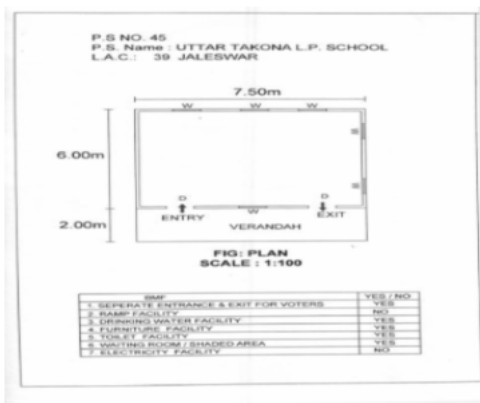

নিৰ্বাচক পঞ্জীয়ন বিষয়াৰ স্বাক্ষৰ

Nazri Naksha

Google Map View

Polling Station Building Front View

ভোটগ্রহন কেন্দ্ৰৰ সন্মুখৰ দৃশ্য

Cad View

Key MAP View

1 নাম : ফাতেমা খাতুন স্বামীৰ নাম: জামিৰুল ইছলাম ঘৰ নং : 54 ক বয়স : 20 লিঙ্গ : মহিলা	JUU0140483 ফটো উপলব্ধ	2 নাম : মাজম আলী পিতাৰ নাম: আব্দুল হাই ঘৰ নং : 62 বয়স : 39 লিঙ্গ : পুৰুষ	HQQ3936887 ফটো উপলব্ধ	3 নাম : ছকিনা খাতুন স্বামীৰ নাম: মাজম আলী ঘৰ নং : 62 বয়স : 34 লিঙ্গ : মহিলা	HQQ3936901 ফটো উপলব্ধ
4 নাম : মিছ. মাছুমা খাতুন পিতাৰ নাম: মাজম আলী ঘৰ নং : 62 বয়স : 19 লিঙ্গ : মহিলা	JUU0204842 ফটো উপলব্ধ	5 নাম : আব্দৰ বেজ্জাক পিতাৰ নাম: আব্দুল হাই ঘৰ নং : 62 গ বয়স : 35 লিঙ্গ : পুৰুষ	HQQ3936898 ফটো উপলব্ধ	6 নাম : আমিনা খাতুন স্বামীৰ নাম: আব্দুৰ বেজ্জাক ঘৰ নং : 62 গ বয়স : 25 লিঙ্গ : মহিলা	HQQ0348086 ফটো উপলব্ধ
7 নাম : কুলছন নেছা স্বামীৰ নাম: আব্দুল হাই ঘৰ নং : 60 বয়স : 60 লিঙ্গ : মহিলা	HQQ3936876 ফটো উপলব্ধ	8 নাম : আজিবৰ বহমান তালুকদাৰ পিতাৰ নাম: জালাল উদ্দিন তালুকদাৰ ঘৰ নং : 95 বয়স : 70 লিঙ্গ : পুৰুষ	HQQ3938076 ফটো উপলব্ধ	9 নাম : কমেলো খাতুন স্বামীৰ নাম: আজিবৰ বহমান তালুকদাৰ ঘৰ নং : 95 বয়স : 60 লিঙ্গ : মহিলা	HQQ3938101 ফটো উপলব্ধ
10 নাম : আদোম আলী তালুকদাৰ পিতাৰ নাম: আজিবৰ বহমান তালুকদাৰ ঘৰ নং : 95 বয়স : 38 লিঙ্গ : পুৰুষ	HQQ3938134 ফটো উপলব্ধ	11 নাম : শুনেকা খাতুন স্বামীৰ নাম: আদোম আলী তালুকদাৰ ঘৰ নং : 95 বয়স : 32 লিঙ্গ : মহিলা	HQQ0005678 ফটো উপলব্ধ	12 নাম : দীপিকা বেগম স্বামীৰ নাম: আয়নাল হক তালুকদাৰ ঘৰ নং : 95 বয়স : 24 লিঙ্গ : মহিলা	JUU0101931 ফটো উপলব্ধ
13 নাম : আয়নাল হক তালুকদাৰ পিতাৰ নাম: আজমাল হক তালুকদাৰ ঘৰ নং : 95ক বয়স : 26 লিঙ্গ : পুৰুষ	HQQ0434589 ফটো উপলব্ধ	14 নাম : আমিৰুল ইছলাম তালুকদাৰ পিতাৰ নাম: আজমাল হক তালুকদাৰ ঘৰ নং : 95 ক বয়স : 23 লিঙ্গ : পুৰুষ	HQQ0557769 ফটো উপলব্ধ	15 নাম : মাহমুদুল হাছান তালুকদাৰ পিতাৰ নাম: ফয়জাল হক তালুকদাৰ ঘৰ নং : 95 খ বয়স : 24 লিঙ্গ : পুৰুষ	HQQ0570283 ফটো উপলব্ধ
16 নাম : আমজাদ হোছেন তালুকদাৰ পিতাৰ নাম: আজমল হক তালুকদাৰ ঘৰ নং : 95ঙ বয়স : 28 লিঙ্গ : পুৰুষ	HQQ0295519 ফটো উপলব্ধ	17 নাম : নাজমা খাতুন স্বামীৰ নাম: আমজাদ হোছেন তালুকদাৰ ঘৰ নং : 95ঙ বয়স : 26 লিঙ্গ : মহিলা	HQQ0185355 ফটো উপলব্ধ	18 নাম : আজমল হক তালুকদাৰ পিতাৰ নাম: জালাল উদ্দিন তালুকদাৰ ঘৰ নং : 95ক বয়স : 50 লিঙ্গ : পুৰুষ	HQQ3938087 ফটো উপলব্ধ
19 নাম : ফয়জাল হক তালুকদাৰ পিতাৰ নাম: জালাল উদ্দিন তালুকদাৰ ঘৰ নং : 95খ বয়স : 48 লিঙ্গ : পুৰুষ	HQQ3938098 ফটো উপলব্ধ	20 নাম : খাদেম আলী তালুকদাৰ পিতাৰ নাম: আজিবৰ বহমান তালুকদাৰ ঘৰ নং : 95গ বয়স : 43 লিঙ্গ : পুৰুষ	HQQ3938123 ফটো উপলব্ধ	21 নাম : তুষ্ট খাতুন স্বামীৰ নাম: খাদেম আলী তালুকদাৰ ঘৰ নং : 95গ বয়স : 43 লিঙ্গ : মহিলা	HQQ3942447 ফটো উপলব্ধ
22 নাম : আন্না খাতুন স্বামীৰ নাম: আজমল হক তালুকদাৰ ঘৰ নং : 95ক বয়স : 42 লিঙ্গ : মহিলা	HQQ3938112 ফটো উপলব্ধ	23 নাম : হাছিনা খাতুন স্বামীৰ নাম: ফয়জাল হক তালুকদাৰ ঘৰ নং : 95খ বয়স : 40 লিঙ্গ : মহিলা	HQQ3938145 ফটো উপলব্ধ	24 নাম : আব্দৰ বেজ্জাক পিতাৰ নাম: মেনতাজ আলী ঘৰ নং : 95 বয়স : 63 লিঙ্গ : পুৰুষ	HQQ3938167 ফটো উপলব্ধ
25 নাম : ছামিৰণ নেছা স্বামীৰ নাম: আব্দুৰ বেজ্জাক ঘৰ নং : 95 বয়স : 56 লিঙ্গ : মহিলা	HQQ3938156 ফটো উপলব্ধ	26 নাম : ছাইদুৰ বহমান পিতাৰ নাম: আব্দুৰ বেজ্জাক ঘৰ নং : 95 বয়স : 31 লিঙ্গ : পুৰুষ	HQQ0190298 ফটো উপলব্ধ	27 নাম : মফিদা খাতুন পিতাৰ নাম: জয়নাল আবেদিন সেখ ঘৰ নং : 96 বয়স : 27 লিঙ্গ : মহিলা	HQQ0254870 ফটো উপলব্ধ
28 নাম : বাশিদুল হক পিতাৰ নাম: আব্দুৰ বেজ্জাক ঘৰ নং : 96 বয়স : 25 লিঙ্গ : পুৰুষ	HQQ0558429 ফটো উপলব্ধ	29 নাম : বাশিদ মণ্ডল পিতাৰ নাম: আব্দুৰ বেজ্জাক ঘৰ নং : 96 বয়স : 23 লিঙ্গ : পুৰুষ	HQQ0558452 ফটো উপলব্ধ	30 নাম : ওফিদুল হক পিতাৰ নাম: আব্দুৰ বেজ্জাক ঘৰ নং : 95 বয়স : 20 লিঙ্গ : পুৰুষ	JUU0029793 ফটো উপলব্ধ