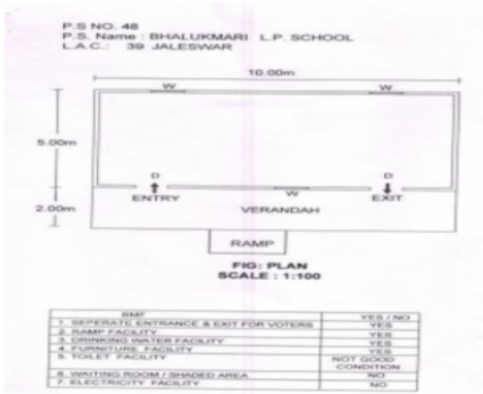

নিৰ্বাচক পঞ্জীয়ন বিষয়াৰ স্বাক্ষৰ

Nazri Naksha

Google Map View

Polling Station Building Front View

ভোটগ্ৰহন কেন্দ্ৰৰ সন্মুখৰ দৃশ্য

Cad View

Key MAP View

1 নাম : বাহাদুৰ আলী পিতাৰ নাম: মংলা সেখ ঘৰ নং : ১ বয়স : 63 লিঙ্গ : পুৰুষ	HQQ4134569 ফটো উপলব্ধ	2 নাম : শুকৰজান নেছা স্বামীৰ নাম: বাহাদুৰ সেখ ঘৰ নং : ১ বয়স : 56 লিঙ্গ : মহিলা	HQQ4134570 ফটো উপলব্ধ	3 নাম : আখিৰী জামাল সেখ পিতাৰ নাম: বাহাদুৰ আলী সেখ ঘৰ নং : ১ বয়স : 32 লিঙ্গ : পুৰুষ	HQQ1426853 ফটো উপলব্ধ
4 নাম : আনজেরা খাতুন স্বামীৰ নাম: আখিৰী জামাল সেখ ঘৰ নং : 1 বয়স : 27 লিঙ্গ : মহিলা	HQQ0292763 ফটো উপলব্ধ	5 নাম : ছৈয়দুৰ বহমান পিতাৰ নাম: বাহাদুৰ সেখ ঘৰ নং : 01 বয়স : 23 লিঙ্গ : পুৰুষ	HQQ1589282 ফটো উপলব্ধ	6 নাম : হাফিজা খাতুন স্বামীৰ নাম: ছৈয়দুৰ বহমান ঘৰ নং : 1 বয়স : 21 লিঙ্গ : মহিলা	JUU0048132 ফটো উপলব্ধ
7 নাম : বুবিনা খাতুন পিতাৰ নাম: বাহাদুৰ সেখ ঘৰ নং : 1 বয়স : 20 লিঙ্গ : মহিলা	JUU0047639 ফটো উপলব্ধ	8 নাম : নজৰুল ইছলাম পিতাৰ নাম: বাহাদুৰ আলী ঘৰ নং : 1ক বয়স : 26 লিঙ্গ : পুৰুষ	HQQ0348946 ফটো উপলব্ধ	9 নাম : নাৰজিনা খাতুন স্বামীৰ নাম: নজৰুল ইছলাম ঘৰ নং : 1ক বয়স : 25 লিঙ্গ : মহিলা	HQQ0348961 ফটো উপলব্ধ
10 নাম : বাহাতন নেছা স্বামীৰ নাম: মংলা সেখ ঘৰ নং : ২ বয়স : 83 লিঙ্গ : মহিলা	HQQ4134581 ফটো উপলব্ধ	11 নাম : কমেলা খাতুন স্বামীৰ নাম: মংলা সেখ ঘৰ নং : ২ বয়স : 75 লিঙ্গ : মহিলা	HQQ4134616 ফটো উপলব্ধ	12 নাম : বাছেৰ সেখ পিতাৰ নাম: মংলা সেখ ঘৰ নং : ২ বয়স : 54 লিঙ্গ : পুৰুষ	HQQ4134592 ফটো উপলব্ধ
13 নাম : জামিৰণ নেছা স্বামীৰ নাম: বাছেৰ আলী ঘৰ নং : ২ বয়স : 51 লিঙ্গ : মহিলা	HQQ4134605 ফটো উপলব্ধ	14 নাম : জামিৰুল ইছলাম পিতাৰ নাম: বাছেৰ সেখ ঘৰ নং : ২ বয়স : 27 লিঙ্গ : পুৰুষ	HQQ0460766 ফটো উপলব্ধ	15 নাম : উম্মো কুলচুম নেছা পিতাৰ নাম: বাছেৰ সেখ ঘৰ নং : ২ বয়স : 24 লিঙ্গ : মহিলা	JUU0033779 ফটো উপলব্ধ
16 নাম : বাহাৰ আলী সেখ পিতাৰ নাম: মংলা সেখ ঘৰ নং : ৩ বয়স : 60 লিঙ্গ : পুৰুষ	HQQ4134649 ফটো উপলব্ধ	17 নাম : মৰিয়ম নেছা স্বামীৰ নাম: বাহাৰ আলী ঘৰ নং : ৩ বয়স : 53 লিঙ্গ : মহিলা	HQQ4134650 ফটো উপলব্ধ	18 নাম : সফিকুল ইছলাম পিতাৰ নাম: বাহাৰ আলী সেখ ঘৰ নং : ৩ বয়স : 29 লিঙ্গ : পুৰুষ	HQQ0480624 ফটো উপলব্ধ
19 নাম : বকছানা ছিদ্দিকিয়া স্বামীৰ নাম: সফিকুল ইছলাম ঘৰ নং : 3 বয়স : 24 লিঙ্গ : মহিলা	HQQ0379990 ফটো উপলব্ধ	20 নাম : আমিনুল হক পিতাৰ নাম: বাহাৰ আলী সেখ ঘৰ নং : 3 বয়স : 23 লিঙ্গ : পুৰুষ	HQQ0379966 ফটো উপলব্ধ	21 নাম : ছব্বা খাতুন স্বামীৰ নাম: নোৱাই সেখ ঘৰ নং : 8 বয়স : 73 লিঙ্গ : মহিলা	HQQ4134694 ফটো উপলব্ধ
22 নাম : জহুৰা খাতুন বেওয়া স্বামীৰ নাম: আজি.বৰ বহমান ঘৰ নং : ৫ বয়স : 78 লিঙ্গ : মহিলা	HQQ4134707 ফটো উপলব্ধ	D 23 নাম : আদৰ বেজ্জাক পিতাৰ নাম: আজিবৰ বহমান ঘৰ নং : ৫ বয়স : 41 লিঙ্গ : পুৰুষ	HQQ4134763 ফটো উপলব্ধ	24 নাম : আমিনুল হক মাতৃৰ নাম: আচিয়া খাতুন ঘৰ নং : 5 বয়স : 22 লিঙ্গ : পুৰুষ	HQQ1594035 ফটো উপলব্ধ
25 নাম : মফিদা খাতুন স্বামীৰ নাম: আদৰ বেজ্জাক ঘৰ নং : ৫ ছ বয়স : 30 লিঙ্গ : মহিলা	HQQ4143571 ফটো উপলব্ধ	26 নাম : মোঃ জাকিৰুল ইছলাম পিতাৰ নাম: ছব্বৰ উদ্দিন ঘৰ নং : 5 ছ বয়স : 20 লিঙ্গ : পুৰুষ	JUU0097733 ফটো উপলব্ধ	27 নাম : ছব্বৰ উদ্দিন পিতাৰ নাম: আজিবৰ বহমান ঘৰ নং : ৫ ছ বয়স : 51 লিঙ্গ : পুৰুষ	HQQ4134730 ফটো উপলব্ধ
28 নাম : জমিলা খাতুন স্বামীৰ নাম: ছব্বৰ উদ্দিন ঘৰ নং : ৫ ছ বয়স : 38 লিঙ্গ : মহিলা	HQQ4134785 ফটো উপলব্ধ	29 নাম : আবেদুৰ বহমান পিতাৰ নাম: আজিবৰ বহমান ঘৰ নং : ৫ গ বয়স : 56 লিঙ্গ : পুৰুষ	HQQ4134729 ফটো উপলব্ধ	30 নাম : নাজমা আকতাৰ স্বামীৰ নাম: আবেদুৰ বহমান ঘৰ নং : ৫ গ বয়স : 35 লিঙ্গ : মহিলা	HQQ4134809 ফটো উপলব্ধ