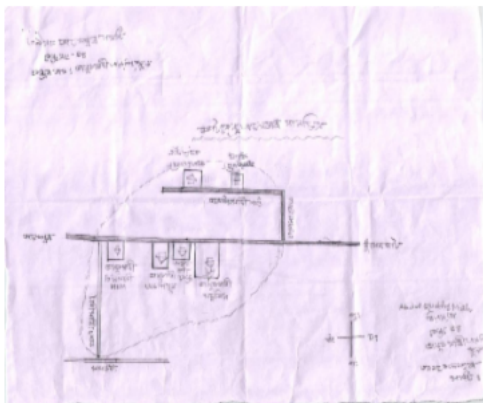

Nazri Naksha