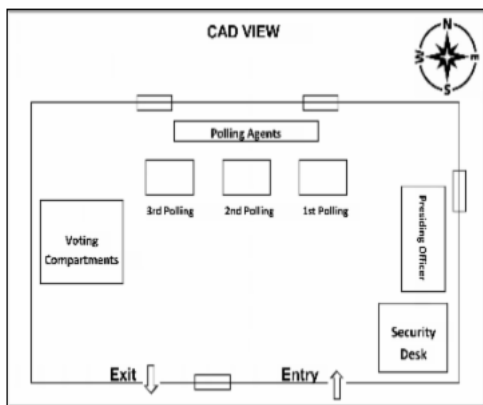

নিৰ্বাচক পঞ্জীয়ন বিষয়াৰ স্বাক্ষৰ

Nazri Naksha

Google Map View

Polling Station Building Front View

ভোটগ্রন্থন কেন্দ্রৰ সন্মুখৰ দৃশ্য

Cad View

Key MAP View

1 নাম : তাৰাভান স্বামীৰ নাম: আঃ ছামাদ মোল্লা ঘৰ নং : ২ বয়স : 84 লিঙ্গ : মহিলা	HQQ4139042 ফটো উপলব্ধ	2 নাম : বহিম উদ্দিন মোল্লা পিতাৰ নাম: আঃ ছামাদ মোল্লা ঘৰ নং : ২ বয়স : 60 লিঙ্গ : পুৰুষ	HQQ4139053 ফটো উপলব্ধ	3 নাম : বুকিয়া খাতুন স্বামীৰ নাম: বহিম উদ্দিন মোল্লা ঘৰ নং : ২ বয়স : 52 লিঙ্গ : মহিলা	HQQ4139064 ফটো উপলব্ধ
4 নাম : নুৰ ইছলাম মোল্লা পিতাৰ নাম: আঃ ছামাদ মোল্লা ঘৰ নং : ২ বয়স : 41 লিঙ্গ : পুৰুষ	HQQ4139086 ফটো উপলব্ধ	5 নাম : বুহুল আমীন মোল্লা পিতাৰ নাম: আবদুৰ বহিম মোল্লা ঘৰ নং : ২ বয়স : 28 লিঙ্গ : পুৰুষ	HQQ0394759 ফটো উপলব্ধ	6 নাম : শাহানাৰা খাতুন স্বামীৰ নাম: বুহুল আমীন মোল্লা ঘৰ নং : ২ বয়স : 24 লিঙ্গ : মহিলা	HQQ0379032 ফটো উপলব্ধ
7 নাম : আব্দুল জলিল মোল্লা পিতাৰ নাম: আঃ ছামাদ মোল্লা ঘৰ নং : ২ বয়স : 39 লিঙ্গ : পুৰুষ	HQQ4139097 ফটো উপলব্ধ	8 নাম : আৰজিনা খাতুন স্বামীৰ নাম: আব্দুল জলিল মোল্লা ঘৰ নং : ২ বয়স : 26 লিঙ্গ : মহিলা	HQQ0472910 ফটো উপলব্ধ	9 নাম : নুৰ জামাল মোল্লা পিতাৰ নাম: আঃ ছামাদ মোল্লা ঘৰ নং : ২ বয়স : 44 লিঙ্গ : পুৰুষ	HQQ4139075 ফটো উপলব্ধ
10 নাম : হাফিজা বেগম স্বামীৰ নাম: নুৰ জামাল মোল্লা ঘৰ নং : ২ বয়স : 37 লিঙ্গ : মহিলা	FXW1445552 ফটো উপলব্ধ	11 নাম : ফাতেমা খাতুন স্বামীৰ নাম: নুৰুল ইছলাম মোল্লা ঘৰ নং : ২ বয়স : 34 লিঙ্গ : মহিলা	HQQ4143526 ফটো উপলব্ধ	12 নাম : জাহানাৰা খাতুন স্বামীৰ নাম: হাবুনাৰ বশিদ ঘৰ নং : ৩ বয়স : 53 লিঙ্গ : মহিলা	HQQ4139111 ফটো উপলব্ধ
13 নাম : নবীৰন নেছা স্বামীৰ নাম: হাবুনাৰ বশিদ মোল্লা ঘৰ নং : ৩ বয়স : 43 লিঙ্গ : মহিলা	HQQ4139122 ফটো উপলব্ধ	14 নাম : জাহাঙ্গীৰ আলম মোল্লা পিতাৰ নাম: হাবুনাৰ বশিদ মোল্লা ঘৰ নং : ৩ বয়স : 40 লিঙ্গ : পুৰুষ	HQQ4139133 ফটো উপলব্ধ	15 নাম : জহিৰুল ইছলাম মোল্লা পিতাৰ নাম: হাবুনাৰ বশিদ মোল্লা ঘৰ নং : ৩ বয়স : 35 লিঙ্গ : পুৰুষ	HQQ4143253 ফটো উপলব্ধ
16 নাম : বাশিদা খাতুন স্বামীৰ নাম: জাহাঙ্গীৰ আলম মোল্লা ঘৰ নং : 3 বয়স : 34 লিঙ্গ : মহিলা	ANW0035808 ফটো উপলব্ধ	17 নাম : মুজ্জামোল হক মোল্লা পিতাৰ নাম: হাবুনাৰ বশিদ মোল্লা ঘৰ নং : ৩ বয়স : 30 লিঙ্গ : পুৰুষ	HQQ0180067 ফটো উপলব্ধ	18 নাম : বীণা পাৰভিন স্বামীৰ নাম: জহিৰুল ইছলাম মোল্লা ঘৰ নং : ৩ বয়স : 27 লিঙ্গ : মহিলা	HQQ0579623 ফটো উপলব্ধ
19 নাম : ছলেমান আলী মোল্লা পিতাৰ নাম: হাবুনাৰ বশিদ মোল্লা ঘৰ নং : ৩ বয়স : 26 লিঙ্গ : পুৰুষ	HQQ0474122 ফটো উপলব্ধ	20 নাম : আকলিমা খাতুন স্বামীৰ নাম: মুজ্জামোল হক মোল্লা ঘৰ নং : 3 বয়স : 26 লিঙ্গ : মহিলা	HQQ0240515 ফটো উপলব্ধ	21 নাম : হামিদা খাতুন স্বামীৰ নাম: আব্দুল কুদ্দুচ মোল্লা ঘৰ নং : 8 বয়স : 73 লিঙ্গ : মহিলা	HQQ4139155 ফটো উপলব্ধ
# 22 নাম : শ্বৰিফুল ইছলাম পিতাৰ নাম: আব্দুল কুদ্দুচ মোল্লা ঘৰ নং : 8 বয়স : 46 লিঙ্গ : পুৰুষ	HQQ4139166 ফটো উপলব্ধ	# 23 নাম : নাজমা ছুলতানা স্বামীৰ নাম: শ্বৰিফুল ইছলাম ঘৰ নং : 8 বয়স : 41 লিঙ্গ : মহিলা	HQQ4139177 ফটো উপলব্ধ	24 নাম : আব্দুল কাদেৰ মোল্লা পিতাৰ নাম: শ্বৰিফুল ইছলাম ঘৰ নং : 4 বয়স : 21 লিঙ্গ : পুৰুষ	HQQ1482900 ফটো উপলব্ধ
25 নাম : চায়না খাতুন বেওৱা পিতাৰ নাম: সামচুল হক ঘৰ নং : ৫ বয়স : 50 লিঙ্গ : মহিলা	HQQ4139202 ফটো উপলব্ধ	26 নাম : সোনা উল্লা মোল্লা পিতাৰ নাম: আঃ কুদ্দুচ মোল্লা ঘৰ নং : ৬ বয়স : 58 লিঙ্গ : পুৰুষ	HQQ4139213 ফটো উপলব্ধ	27 নাম : হাচনা খাতুন স্বামীৰ নাম: সোনাউল্লা মোল্লা ঘৰ নং : ৬ বয়স : 55 লিঙ্গ : মহিলা	HQQ4139224 ফটো উপলব্ধ
28 নাম : আব বক্কৰ ছিদ্দিক পিতাৰ নাম: সোনাউল্লা মোল্লা ঘৰ নং : ৬ বয়স : 29 লিঙ্গ : পুৰুষ	HQQ0135830 ফটো উপলব্ধ	29 নাম : ওছমান গণি মোল্লা পিতাৰ নাম: সোনা উল্লা মোল্লা ঘৰ নং : ৬ বয়স : 36 লিঙ্গ : পুৰুষ	HQQ4143264 ফটো উপলব্ধ	30 নাম : নাজমা খাতুন স্বামীৰ নাম: ওছমান গণি মোল্লা ঘৰ নং : ৬ বয়স : 31 লিঙ্গ : মহিলা	HQQ4143720 ফটো উপলব্ধ