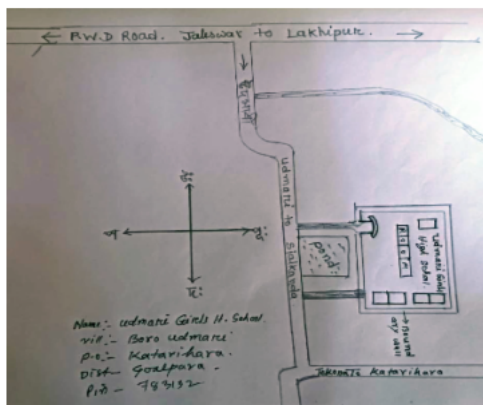

নিৰ্বাচক পঞ্জীয়ন বিষয়াৰ স্বাক্ষৰ

Nazri Naksha

Google Map View

Polling Station Building Front View

ভোটগ্রন্থন কেন্দ্রৰ সন্মুখৰ দৃশ্য

Cad View

Key MAP View

1 নাম : তাৰাভান স্বামীৰ নাম: আঃ ছামাদ মোল্লা ঘৰ নং : ২ বয়স : 84 লিঙ্গ : মহিলা	HQQ4139042 ফটো উপলব্ধ	2 নাম : বহিম উদ্দিন মোল্লা পিতাৰ নাম: আঃ ছামাদ মোল্লা ঘৰ নং : ২ বয়স : 60 লিঙ্গ : পুৰুষ	HQQ4139053 ফটো উপলব্ধ	3 নাম : বুকিয়া খাতুন স্বামীৰ নাম: বহিম উদ্দিন মোল্লা ঘৰ নং : ২ বয়স : 52 লিঙ্গ : মহিলা	HQQ4139064 ফটো উপলব্ধ
4 নাম : নুৰ ইছলাম মোল্লা পিতাৰ নাম: আঃ ছামাদ মোল্লা ঘৰ নং : ২ বয়স : 41 লিঙ্গ : পুৰুষ	HQQ4139086 ফটো উপলব্ধ	5 নাম : বুহুল আমীন মোল্লা পিতাৰ নাম: আবদুৰ বহিম মোল্লা ঘৰ নং : ২ বয়স : 28 লিঙ্গ : পুৰুষ	HQQ0394759 ফটো উপলব্ধ	6 নাম : শাহানাৰা খাতুন স্বামীৰ নাম: বুহুল আমীন মোল্লা ঘৰ নং : ২ বয়স : 24 লিঙ্গ : মহিলা	HQQ0379032 ফটো উপলব্ধ
7 নাম : আব্দুল জলিল মোল্লা পিতাৰ নাম: আঃ ছামাদ মোল্লা ঘৰ নং : ২ বয়স : 39 লিঙ্গ : পুৰুষ	HQQ4139097 ফটো উপলব্ধ	8 নাম : আৰজিনা খাতুন স্বামীৰ নাম: আব্দুল জলিল মোল্লা ঘৰ নং : ২ বয়স : 26 লিঙ্গ : মহিলা	HQQ0472910 ফটো উপলব্ধ	9 নাম : নুৰ জামাল মোল্লা পিতাৰ নাম: আঃ ছামাদ মোল্লা ঘৰ নং : ২ বয়স : 44 লিঙ্গ : পুৰুষ	HQQ4139075 ফটো উপলব্ধ
10 নাম : হাফিজা বেগম স্বামীৰ নাম: নুৰ জামাল মোল্লা ঘৰ নং : ২ বয়স : 37 লিঙ্গ : মহিলা	FXW1445552 ফটো উপলব্ধ	11 নাম : ফাতেমা খাতুন স্বামীৰ নাম: নুৰুল ইছলাম মোল্লা ঘৰ নং : ২ বয়স : 34 লিঙ্গ : মহিলা	HQQ4143526 ফটো উপলব্ধ	12 নাম : জাহানাৰা খাতুন স্বামীৰ নাম: হাবুনাৰ বশিদ ঘৰ নং : ৩ বয়স : 53 লিঙ্গ : মহিলা	HQQ4139111 ফটো উপলব্ধ
13 নাম : নবীৰন নেছা স্বামীৰ নাম: হাবুনাৰ বশিদ মোল্লা ঘৰ নং : ৩ বয়স : 43 লিঙ্গ : মহিলা	HQQ4139122 ফটো উপলব্ধ	14 নাম : জাহাঙ্গীৰ আলম মোল্লা পিতাৰ নাম: হাবুনাৰ বশিদ মোল্লা ঘৰ নং : ৩ বয়স : 40 লিঙ্গ : পুৰুষ	HQQ4139133 ফটো উপলব্ধ	15 নাম : জহিৰুল ইছলাম মোল্লা পিতাৰ নাম: হাবুনাৰ বশিদ মোল্লা ঘৰ নং : ৩ বয়স : 35 লিঙ্গ : পুৰুষ	HQQ4143253 ফটো উপলব্ধ
16 নাম : বাশিদা খাতুন স্বামীৰ নাম: জাহাঙ্গীৰ আলম মোল্লা ঘৰ নং : 3 বয়স : 34 লিঙ্গ : মহিলা	ANW0035808 ফটো উপলব্ধ	17 নাম : মুজ্জামোল হক মোল্লা পিতাৰ নাম: হাবুনাৰ বশিদ মোল্লা ঘৰ নং : ৩ বয়স : 30 লিঙ্গ : পুৰুষ	HQQ0180067 ফটো উপলব্ধ	18 নাম : বীণা পাৰভিন স্বামীৰ নাম: জহিৰুল ইছলাম মোল্লা ঘৰ নং : ৩ বয়স : 27 লিঙ্গ : মহিলা	HQQ0579623 ফটো উপলব্ধ
19 নাম : ছলেমান আলী মোল্লা পিতাৰ নাম: হাবুনাৰ বশিদ মোল্লা ঘৰ নং : ৩ বয়স : 26 লিঙ্গ : পুৰুষ	HQQ0474122 ফটো উপলব্ধ	20 নাম : আকলিমা খাতুন স্বামীৰ নাম: মুজ্জামোল হক মোল্লা ঘৰ নং : 3 বয়স : 26 লিঙ্গ : মহিলা	HQQ0240515 ফটো উপলব্ধ	21 নাম : হামিদা খাতুন স্বামীৰ নাম: আব্দুল কুদ্দুচ মোল্লা ঘৰ নং : 8 বয়স : 73 লিঙ্গ : মহিলা	HQQ4139155 ফটো উপলব্ধ
# 22 নাম : শ্বৰিফুল ইছলাম পিতাৰ নাম: আব্দুল কুদ্দুচ মোল্লা ঘৰ নং : 8 বয়স : 46 লিঙ্গ : পুৰুষ	HQQ4139166 ফটো উপলব্ধ	# 23 নাম : নাজমা ছুলতানা স্বামীৰ নাম: শ্বৰিফুল ইছলাম ঘৰ নং : 8 বয়স : 41 লিঙ্গ : মহিলা	HQQ4139177 ফটো উপলব্ধ	24 নাম : আব্দুল কাদেৰ মোল্লা পিতাৰ নাম: শ্বৰিফুল ইছলাম ঘৰ নং : 4 বয়স : 21 লিঙ্গ : পুৰুষ	HQQ1482900 ফটো উপলব্ধ
25 নাম : চায়না খাতুন বেওৱা পিতাৰ নাম: সামচুল হক ঘৰ নং : ৫ বয়স : 50 লিঙ্গ : মহিলা	HQQ4139202 ফটো উপলব্ধ	26 নাম : সোনা উল্লা মোল্লা পিতাৰ নাম: আঃ কুদ্দুচ মোল্লা ঘৰ নং : ৬ বয়স : 58 লিঙ্গ : পুৰুষ	HQQ4139213 ফটো উপলব্ধ	27 নাম : হাচনা খাতুন স্বামীৰ নাম: সোনাউল্লা মোল্লা ঘৰ নং : ৬ বয়স : 55 লিঙ্গ : মহিলা	HQQ4139224 ফটো উপলব্ধ
28 নাম : আব বক্কৰ ছিদ্দিক পিতাৰ নাম: সোনাউল্লা মোল্লা ঘৰ নং : ৬ বয়স : 29 লিঙ্গ : পুৰুষ	HQQ0135830 ফটো উপলব্ধ	29 নাম : ওছমান গণি মোল্লা পিতাৰ নাম: সোনা উল্লা মোল্লা ঘৰ নং : ৬ বয়স : 36 লিঙ্গ : পুৰুষ	HQQ4143264 ফটো উপলব্ধ	30 নাম : নাজমা খাতুন স্বামীৰ নাম: ওছমান গণি মোল্লা ঘৰ নং : ৬ বয়স : 31 লিঙ্গ : মহিলা	HQQ4143720 ফটো উপলব্ধ