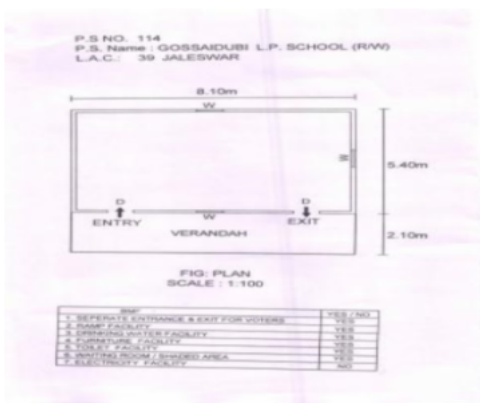

Cad View

Key MAP View

বিধানসভা সমষ্টিৰ নম্বৰ আৰু নাম : 1-৬০ নং গোসাইডুৱী হিন্দু পাৰা

1 নাম : সাহাজাহান মোল্লা পিতাৰ নাম: আব্দুল লতিফ মোল্লা ঘৰ নং : ৯৬ বয়স : 65 লিঙ্গ : পুৰুষ	HQQ9437994 ফটো উপলব্ধ	2 নাম : অমিলা বেগম স্বামীৰ নাম: সাহাজাহান মোল্লা ঘৰ নং : ৯৬ বয়স : 57 লিঙ্গ : মহিলা	HQQ9438011 ফটো উপলব্ধ	3 নাম : আশিক হাচান মোল্লা পিতাৰ নাম: সাহাজাহান মোল্লা ঘৰ নং : ৯৬ বয়স : 33 লিঙ্গ : পুৰুষ	HQQ9438044 ফটো উপলব্ধ
4 নাম : আচিফ হাচান মোল্লা পিতাৰ নাম: সাহাজাহান মোল্লা ঘৰ নং : 96 বয়স : 33 লিঙ্গ : পুৰুষ	HQQ9441821 ফটো উপলব্ধ	5 নাম : সাজিদা বেগম স্বামীৰ নাম: ছফিকুল ইছলাম ঘৰ নং : 96 KA বয়স : 45 লিঙ্গ : মহিলা	HQQ9438022 ফটো উপলব্ধ	6 নাম : ছফিকা ইছলাম পিতাৰ নাম: ছফিকুল ইছলাম ঘৰ নং : 96 ক বয়স : 19 লিঙ্গ : মহিলা	JUU0208926 ফটো উপলব্ধ
7 নাম : বিলকিছ পাৰবিন স্বামীৰ নাম: আশিক হাচান মোল্লা ঘৰ নং : 24 বয়স : 24 লিঙ্গ : মহিলা	HQQ0514869 ফটো উপলব্ধ	# 8 নাম : নাসিৰ উদ্দিন আহমেদ পিতাৰ নাম: কদম আলী মুন্সী ঘৰ নং : ৯৭ বয়স : 62 লিঙ্গ : পুৰুষ	HQQ9438066 ফটো উপলব্ধ	9 নাম : নাছিৰিন ছুলতানা পিতাৰ নাম: নাছিৰ উদ্দিন আহমেদ ঘৰ নং : ৯৭ বয়স : 36 লিঙ্গ : মহিলা	HQQ9438088 ফটো উপলব্ধ
10 নাম : আফৰুজা খাতুন স্বামীৰ নাম: নাছিৰ উদ্দিন আহমেদ ঘৰ নং : 97 বয়স : 35 লিঙ্গ : মহিলা	WVU0039644 ফটো উপলব্ধ	11 নাম : মাছুম ছাদ্দাম আহমেদ পিতাৰ নাম: নাছিৰ উদ্দিন আহমেদ ঘৰ নং : ৯৭ বয়স : 34 লিঙ্গ : পুৰুষ	HQQ9438055 ফটো উপলব্ধ	12 নাম : লিডিয়া নাজনি্ন আহমেদ পিতাৰ নাম: নাছিৰ উদ্দিন আহমেদ ঘৰ নং : 97 বয়স : 25 লিঙ্গ : মহিলা	HQQ0263632 ফটো উপলব্ধ
13 নাম : সহিদা বেগম স্বামীৰ নাম: জয়নাল আবেদীন ঘৰ নং : ৯৮ বয়স : 69 লিঙ্গ : মহিলা	HQQ9438102 ফটো উপলব্ধ	14 নাম : নূৰ আমিন হক পিতাৰ নাম: জয়নাল আবেদিন ঘৰ নং : 98 বয়স : 30 লিঙ্গ : পুৰুষ	HQQ0232033 ফটো উপলব্ধ	15 নাম : শাহ কামাল হক পিতাৰ নাম: জয়নাল আবেদিন ঘৰ নং : 98গ বয়স : 35 লিঙ্গ : পুৰুষ	HQQ9442493 ফটো উপলব্ধ
16 নাম : অমিছা বেগম স্বামীৰ নাম: শাহ কামাল হক ঘৰ নং : 98গ বয়স : 31 লিঙ্গ : মহিলা	HQQ0458422 ফটো উপলব্ধ	17 নাম : ছকিনা খাতুন স্বামীৰ নাম: ছাইদুৰ ৰহমান ঘৰ নং : 98 KA বয়স : 38 লিঙ্গ : মহিলা	HQQ9438135 ফটো উপলব্ধ	18 নাম : সাহা জালাল হক পিতাৰ নাম: জয়নাল আবেদিন ঘৰ নং : 98- KHA বয়স : 46 লিঙ্গ : পুৰুষ	HQQ9438146 ফটো উপলব্ধ
19 নাম : ৰমিছা বেগম স্বামীৰ নাম: সাহাজালাল হক ঘৰ নং : 98-KHA বয়স : 33 লিঙ্গ : মহিলা	HQQ9442506 ফটো উপলব্ধ	20 নাম : নূৰল হক পিতাৰ নাম: উমেদ আলী ঘৰ নং : ৯৯ বয়স : 63 লিঙ্গ : পুৰুষ	HQQ9438157 ফটো উপলব্ধ	21 নাম : ৰকিদা বিবি স্বামীৰ নাম: নূৰল হক ঘৰ নং : ৯৯ বয়স : 55 লিঙ্গ : মহিলা	HQQ9438168 ফটো উপলব্ধ
22 নাম : নূৰ ছামিনা বেগম পিতাৰ নাম: নূৰল হক ঘৰ নং : 99 বয়স : 28 লিঙ্গ : মহিলা	HQQ0415059 ফটো উপলব্ধ	23 নাম : নূৰফি হানাৰা বেগম পিতাৰ নাম: নূৰল হক ঘৰ নং : ৯৯ বয়স : 26 লিঙ্গ : মহিলা	HQQ0232405 ফটো উপলব্ধ	# 24 নাম : ৰাকিবুল হক পিতাৰ নাম: নূৰল হক ঘৰ নং : ৯৯ বয়স : 26 লিঙ্গ : পুৰুষ	HQQ0232041 ফটো উপলব্ধ
25 নাম : মঞ্জিলা খাতুন স্বামীৰ নাম: ৰাকিবুল হক ঘৰ নং : ৯৯ বয়স : 25 লিঙ্গ : মহিলা	HQQ0487793 ফটো উপলব্ধ	26 নাম : ৰকিবুল হক পিতাৰ নাম: নূৰল হক ঘৰ নং : 99 বয়স : 23 লিঙ্গ : পুৰুষ	HQQ0426874 ফটো উপলব্ধ	27 নাম : নূৰ আলম পিতাৰ নাম: জয়নাল আবেদিন ঘৰ নং : 100 বয়স : 30 লিঙ্গ : পুৰুষ	HQQ1446748 ফটো উপলব্ধ
28 নাম : নাজমিনাৰা বেগম স্বামীৰ নাম: নূৰ আলম ঘৰ নং : 100 বয়স : 29 লিঙ্গ : মহিলা	HQQ0280602 ফটো উপলব্ধ	29 নাম : মছিবন বেওৱা স্বামীৰ নাম: ছইবব ৰহমান ঘৰ নং : ১০১ বয়স : 67 লিঙ্গ : মহিলা	HQQ9438179 ফটো উপলব্ধ	30 নাম : বহিয়াল হক পিতাৰ নাম: ছইবব ৰহমান ঘৰ নং : ১০১ বয়স : 50 লিঙ্গ : পুৰুষ	HQQ9438180 ফটো উপলব্ধ