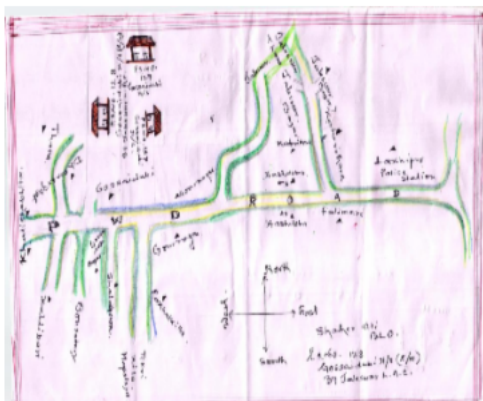

Nazri Naksha