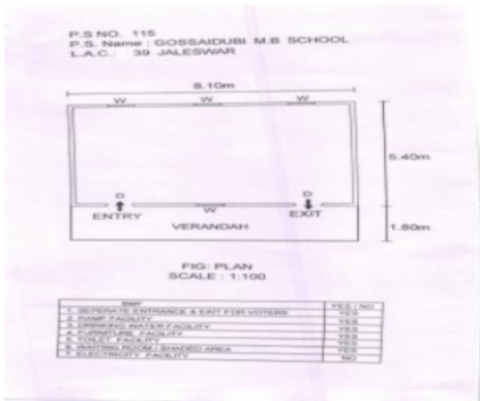

নিৰ্বাচক পঞ্জীয়ন বিষয়াৰ স্বাক্ষৰ

Nazri Naksha

Google Map View

Polling Station Building Front View

ভোটগ্ৰন্থন কেন্দ্ৰৰ সন্মুখৰ দৃশ্য

Cad View

Key MAP View

1 নাম : ছিৰাজুল হক পিতাৰ নাম : আব্দুল জব্বাৰ ঘৰ নং : 1 বয়স : 46 লিঙ্গ : পুৰুষ	HQQ9639649 ফটো উপলব্ধ	2 নাম : জৈতন নেহাৰ বেগম স্বামীৰ নাম : ছিৰাজুল হক ঘৰ নং : 1 বয়স : 42 লিঙ্গ : মহিলা	HQQ9639650 ফটো উপলব্ধ	3 নাম : নছিব উদ্দিন পিতাৰ নাম : মফিজুদ্দিন ঘৰ নং : 2 বয়স : 71 লিঙ্গ : পুৰুষ	HQQ9634564 ফটো উপলব্ধ
4 নাম : আজিজুল হক পিতাৰ নাম : নছিব উদ্দিন ঘৰ নং : 2 বয়স : 29 লিঙ্গ : পুৰুষ	HQQ0195107 ফটো উপলব্ধ	5 নাম : ছামিনুল ইছলাম পিতাৰ নাম : নছিব উদ্দিন সেখ ঘৰ নং : 2গ বয়স : 43 লিঙ্গ : পুৰুষ	HQQ9634586 ফটো উপলব্ধ	6 নাম : ছামিনা ইয়াছমিন স্বামীৰ নাম : ছামিনুল ইছলাম ঘৰ নং : 2গ বয়স : 40 লিঙ্গ : মহিলা	HQQ9634597 ফটো উপলব্ধ
7 নাম : জামিনা খাতুন স্বামীৰ নাম : মিৰাজুল হক ঘৰ নং : 2 ক বয়স : 38 লিঙ্গ : মহিলা	HQQ0057208 ফটো উপলব্ধ	8 নাম : ছেৰাব জানবিবি স্বামীৰ নাম : আব্দুল জোব্বাৰ ঘৰ নং : 2 ক বয়স : 59 লিঙ্গ : মহিলা	HQQ9634611 ফটো উপলব্ধ	9 নাম : মিৰাজুল হক পিতাৰ নাম : আব্দুল জোব্বাৰ ঘৰ নং : 2 ক বয়স : 38 লিঙ্গ : পুৰুষ	HQQ9634622 ফটো উপলব্ধ
10 নাম : ছামেৰ আলী পিতাৰ নাম : মফিজুদ্দিন ঘৰ নং : 3 বয়স : 51 লিঙ্গ : পুৰুষ	HQQ9634688 ফটো উপলব্ধ	11 নাম : কাশিদা বিবি স্বামীৰ নাম : আব্দুল বাৰেক ঘৰ নং : 3 বয়স : 48 লিঙ্গ : মহিলা	HQQ9634655 ফটো উপলব্ধ	12 নাম : আহমেদ আলী পিতাৰ নাম : মফিজুদ্দিন ঘৰ নং : 3 বয়স : 46 লিঙ্গ : পুৰুষ	HQQ9634699 ফটো উপলব্ধ
13 নাম : নতিজা বিবি স্বামীৰ নাম : আহমেদ আলী ঘৰ নং : 3 বয়স : 40 লিঙ্গ : মহিলা	HQQ9634702 ফটো উপলব্ধ	14 নাম : তাৰামনি বেগম পিতাৰ নাম : আব্দুল বাৰেক ঘৰ নং : 3 বয়স : 26 লিঙ্গ : মহিলা	JUU0116517 ফটো উপলব্ধ	15 নাম : কাৰিমুল ইছলাম পিতাৰ নাম : আব্দুল বাৰেক ঘৰ নং : 3 বয়স : 22 লিঙ্গ : পুৰুষ	JUU0061820 ফটো উপলব্ধ
16 নাম : তাছলিমা পাৰবিন পিতাৰ নাম : আব্দুল বাৰেক ঘৰ নং : 3 বয়স : 20 লিঙ্গ : মহিলা	JUU0115600 ফটো উপলব্ধ	17 নাম : আফৰিনা পাৰভীন পিতাৰ নাম : আহমেদ আলী ঘৰ নং : 3 বয়স : 19 লিঙ্গ : মহিলা	JUU0178731 ফটো উপলব্ধ	18 নাম : আব্দুল বাতেন পিতাৰ নাম : মফিজুদ্দিন ঘৰ নং : 3 গ বয়স : 59 লিঙ্গ : পুৰুষ	HQQ9634666 ফটো উপলব্ধ
19 নাম : আচিন নেছা স্বামীৰ নাম : আব্দুল বাতেন ঘৰ নং : 3 গ বয়স : 45 লিঙ্গ : মহিলা	HQQ9634677 ফটো উপলব্ধ	20 নাম : আক্ৰামুল ইছলাম পিতাৰ নাম : আব্দুল বাতেন ঘৰ নং : 3 গ বয়স : 27 লিঙ্গ : পুৰুষ	HQQ0157651 ফটো উপলব্ধ	#2 21 নাম : লুতফৰ বহমান পিতাৰ নাম : আব্দুল খালেক ঘৰ নং : 3 গ বয়স : 28 লিঙ্গ : পুৰুষ	HQQ0157701 ফটো উপলব্ধ
22 নাম : লতিফা বিবি স্বামীৰ নাম : আঃ খালেক ঘৰ নং : 3 বয়স : 51 লিঙ্গ : মহিলা	HQQ9634713 ফটো উপলব্ধ	23 নাম : আব্দুল ছাত্তাৰ পিতাৰ নাম : মফিজুদ্দিন ঘৰ নং : 3 বয়স : 55 লিঙ্গ : পুৰুষ	HQQ9634724 ফটো উপলব্ধ	24 নাম : অমিনা বেগম স্বামীৰ নাম : আব্দুল ছাত্তাৰ ঘৰ নং : 3 বয়স : 34 লিঙ্গ : মহিলা	HQQ9639285 ফটো উপলব্ধ
25 নাম : আব্দুল আজিজ পিতাৰ নাম : মফিজুদ্দিন ঘৰ নং : 8 বয়স : 66 লিঙ্গ : পুৰুষ	HQQ9634757 ফটো উপলব্ধ	26 নাম : মেহেৰুন নেছা স্বামীৰ নাম : আব্দুল আজিজ ঘৰ নং : 8 বয়স : 56 লিঙ্গ : মহিলা	HQQ9634768 ফটো উপলব্ধ	27 নাম : মুৰ্শিদ আলম পিতাৰ নাম : আব্দুল আজিজ ঘৰ নং : 8 বয়স : 26 লিঙ্গ : পুৰুষ	HQQ0157792 ফটো উপলব্ধ
28 নাম : আশিদা বেগম স্বামীৰ নাম : মুৰ্শিদ আলম ঘৰ নং : 4 বয়স : 20 লিঙ্গ : মহিলা	JUU0197509 ফটো উপলব্ধ	29 নাম : মোস্তাফিজৰ বহমান পিতাৰ নাম : আব্দুল আজিজ ঘৰ নং : 4 গ বয়স : 21 লিঙ্গ : পুৰুষ	JUU0199141 ফটো উপলব্ধ	30 নাম : মাশিদুৰ বহমান পিতাৰ নাম : আব্দুল আজিজ ঘৰ নং : 4ka বয়স : 32 লিঙ্গ : পুৰুষ	HQQ9639296 ফটো উপলব্ধ